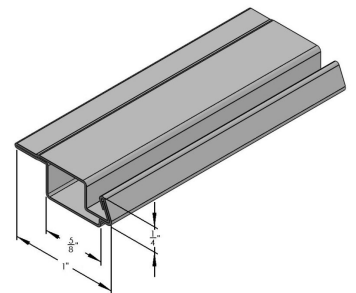

**3/8" X 1" ROLLFORMED BAR
W/LIP - 13'6"**

SKU: S-129S

Category: [Window Screen Bar](#)

UMO:FT