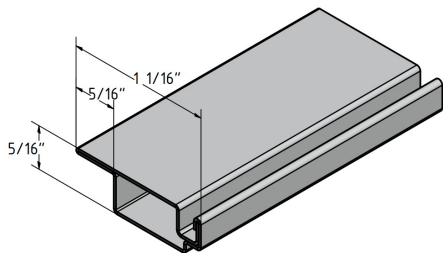

UMO:FT

**7/16" X 1 1/16" WITH LIFT
(.024)**

SKU: FL01

Category: [Window Screen Bar](#)

UMO:FT

**5/16" X 1 1/16" WITH LIFT
(.019, .021)**

SKU: FF08

Category: [Window Screen Bar](#)