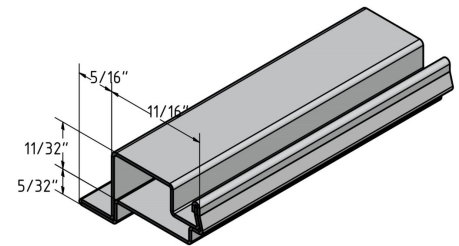

UMO:FT

**3/8" X 1 1/16" WITH FLANGE
(.019, .024)**

SKU: FF02

Category: [Window Screen Bar](#)

UMO:FT

**3/8" X 1 1/16" WITH
STAGGERED FLANGE (.019,
.021)**

SKU: FFS02

Category: [Window Screen Bar](#)