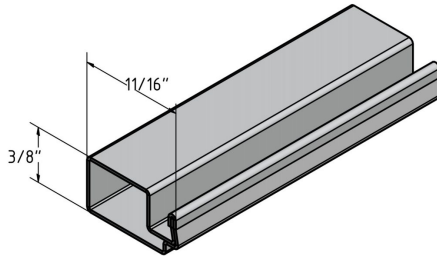

**3/8" X 11/16" ROLLFORMED
BAR - 12'6" (0.19", 0.24")**

SKU: FB02

Category: [Window Screen Bar](#)

UMO:FT