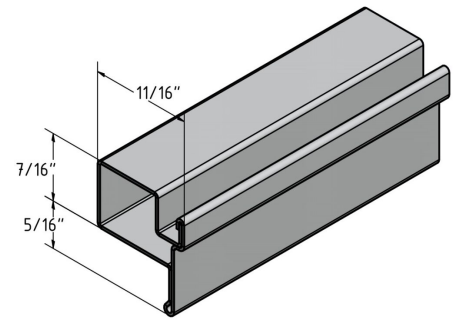

**7/16" X 1 1/16" WITH LIFT
(.024)**

SKU: FL01

Category: [Window Screen Bar](#)

UMO:FT