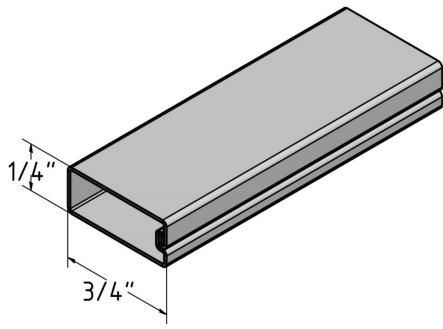

Phone: 403-720-7817 | **Fax:** 403-720-0861

**1/4" X 3/4" CROSSBRACE
(.019)**

SKU: XB00

Category: [Window Screen Bar](#)

UMO:FT

**3/8" X 1 1/16" WITH REVERSE
FLANGE (.019)**

SKU: FN02

Category: [Window Screen Bar](#)