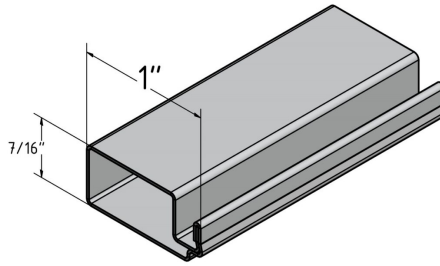

UMO:FT

5/16 X 3/4 BOX - 12'6" (.019, .024)

SKU: FB08

Category: [Window Screen Bar](#)

UMO:FT

**7/16" X 1" ROLLFORMED BAR
-- 12'6" (0.19", 0.24")**

SKU: FB03

Category: [Window Screen Bar](#)