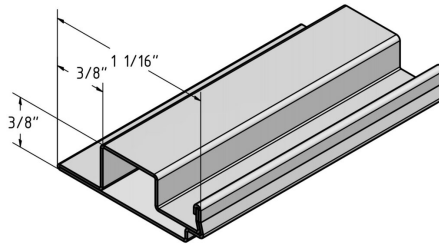

Phone: 403-720-7817 | **Fax:** 403-720-0861

**1/4" X 3/4" CROSSBRACE
(.019)**

SKU: XB00

Category: [Window Screen Bar](#)

UMO:FT

**3/8" X 1 1/16" WITH REVERSE
FLANGE (.019)**

SKU: FN02

Category: [Window Screen Bar](#)