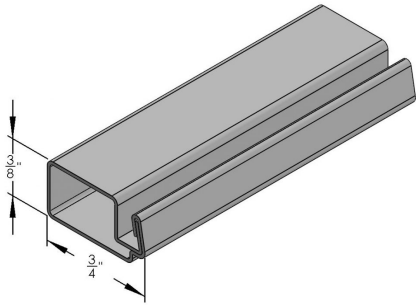

Category: [Window Screen Bar](#)

UMO:FT

**3/8" X 1" ROLLFORMED BAR
W/LIP - 13'6"**

SKU: S-129S

Category: [Window Screen Bar](#)

UMO:FT

**3/8" X 3/4" ROLLFORMED BAR
- 13'6"**

SKU: S-125 (B38)