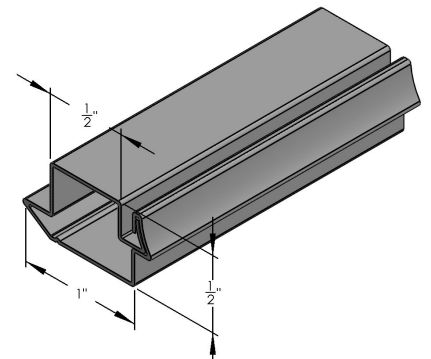

**3/4" X 1/2" ROLLFORMED BAR
W/ LIP - - 13'6"**

SKU: S-135

Category: [Window Screen Bar](#)
UMO:FT