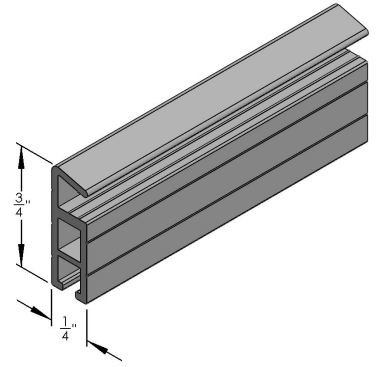

Category: [Window Screen Bar](#)

UMO:FT

**3/8" X 11/16" ROLLFORMED
BAR - 12'6" (0.19", 0.24")**

SKU: FB02

Category: [Window Screen Bar](#)

UMO:FT

**1/4" X 3/4" EXTRUDED BAR -
12'**

SKU: S-100