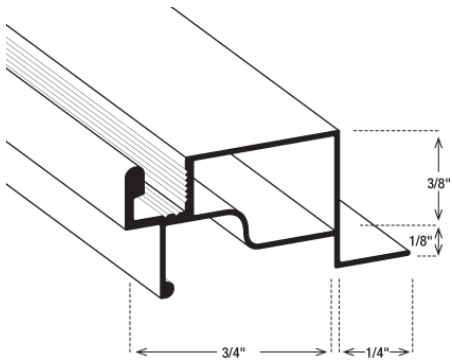

**ALUMINUM BAR B9
EXTRUDED -**

SKU: B9EX

Category: [Window Screen Bar](#)
UMO:FT