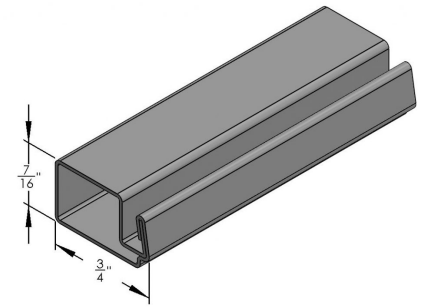

Category: [Window Screen Bar](#)

UMO:FT

**3/8" X 1" ROLLFORMED BAR
W/LIP - - 13'6"**

SKU: S-130

Category: [Window Screen Bar](#)

UMO:FT

**7/16" X 3/4" ROLLFORMED
BAR - - 13'6"**

SKU: S-126 (B716)