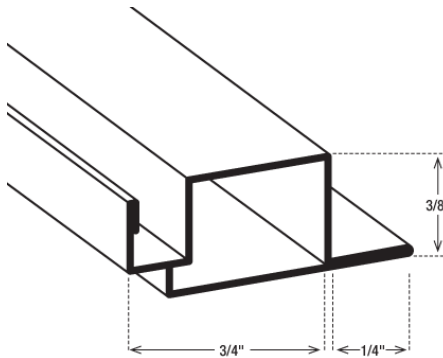

**3/8" X 3/4" WITH 1/4" LIP
ROLLFORMED BAR -- 12'6"**

SKU: B8A

Category: [Window Screen Bar](#)

UMO:FT