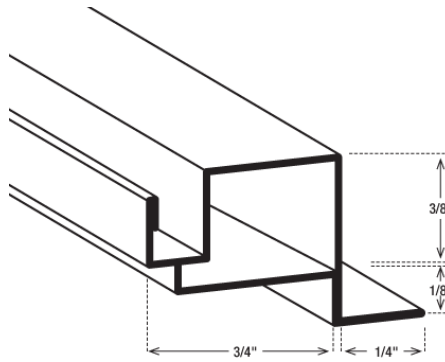

SKU: BTR-516

Category: [Window Screen Bar](#)
UMO:FT

**ALUMINUM BAR B9
EXTRUDED -**

SKU: B9EX

Category: [Window Screen Bar](#)
UMO:FT

**3/8" X 3/4" WITH STAGGERED
1/4" LIP ROLLFORMED
SCREEN BAR -- 12'6" (0.18,
0.21 GAUGE)**