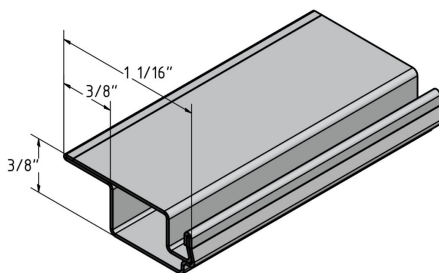

**3/8" X 1 1/16" WITH FLANGE
(.019, .024)**

SKU: FF02

Category: [Window Screen Bar](#)

UMO:FT