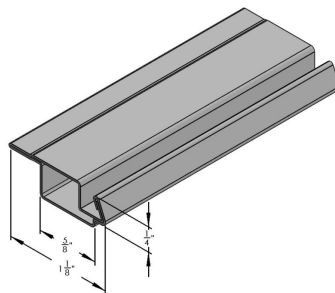

Category: [Window Screen Bar](#)

UMO:FT

**7/16" X 11/16" ROLLFORMED
BAR - - 12'6" (0.19", 0.24")**

SKU: FB01

Category: [Window Screen Bar](#)

UMO:FT

**3/8" X 1 1/8" ROLLFORMED
BAR W/LIP - 13'6"**

SKU: S-129