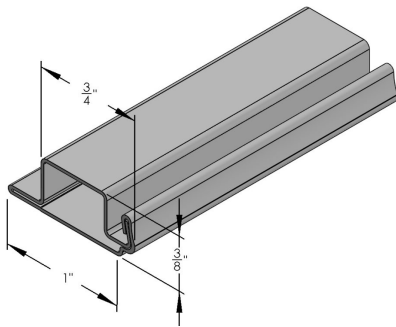

UMO:FT

**3/8" X 3/4" WITH 1/4" LIP
SCREEN BAR (0.18, .021
GAUGE)--12'6"**

SKU: B8B

Category: [Window Screen Bar](#)

UMO:FT

**3/8" X 1" LIP ROLLFORMED
BAR - 13'6"**

SKU: S-128

Category: [Window Screen Bar](#)