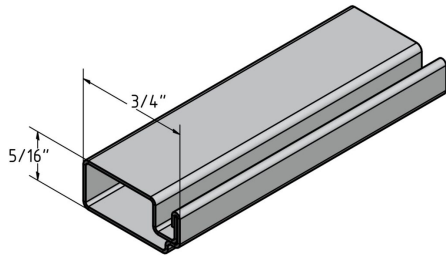

5/16 X 3/4 BOX - 12'6" (.019, .024)

SKU: FB08

Category: [Window Screen Bar](#)

UMO:FT