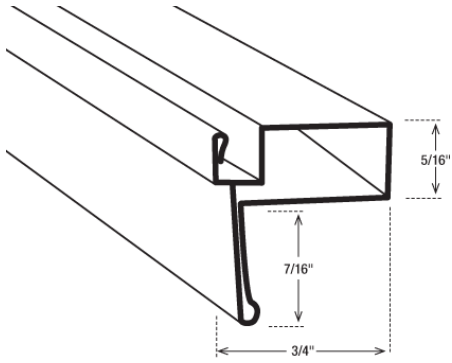

**3/4" X 5/16" LIFT RAIL
ROLLFORMED BAR**

SKU: B516LR

Category: [Window Screen Bar](#)
UMO:FT