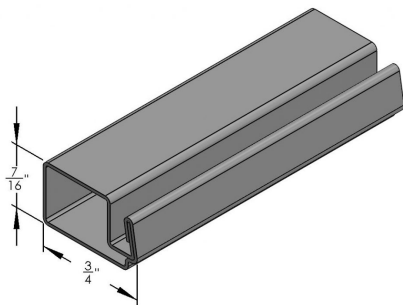

**7/16" X 11/16" ROLLFORMED
BAR - - 12'6" (0.19", 0.24")**

SKU: FB01

Category: [Window Screen Bar](#)

UMO:FT