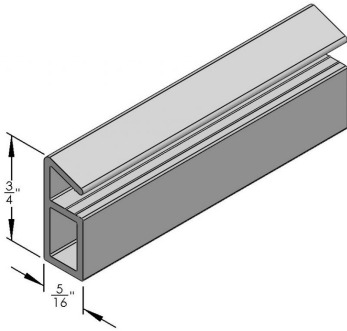

**5/16" X 3/4" EXTRUDED BAR-
12'**

SKU: S-102

Category: [Window Screen Bar](#)

UMO:FT