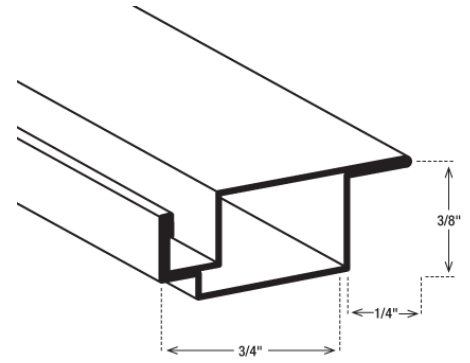

**3/8" X 3/4" WITH 1/4" LIP
SCREEN BAR (0.18, .021
GAUGE)--12'6"**

SKU: B8B

Category: [Window Screen Bar](#)

UMO:FT