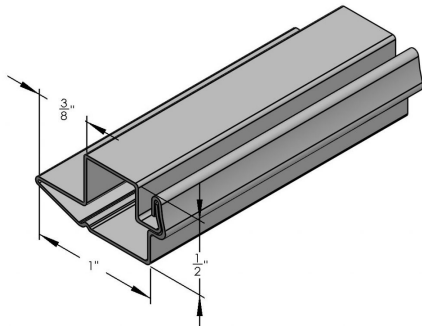

SKU: B9

Category: [Window Screen Bar](#)
UMO:FT

**3/4" X 1/2" ROLLFORMED BAR
W/ LIP - - 13'6"**

SKU: S-135

Category: [Window Screen Bar](#)
UMO:FT

**5/8 X 1/2" ROLLFORMED BAR
W/ 3/8" LIP - 13'6"**

SKU: S-139