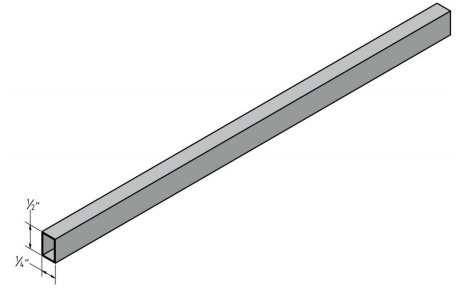

UMO:FT

**3/4" X 5/16" LIFT RAIL
ROLLFORMED BAR**

SKU: B516LR

Category: [Window Screen Bar](#)
UMO:FT

**1/4" X 1/2" CROSSBRACE
BAR - 13'**

SKU: BTRS-14

Category: [Window Screen Bar](#)
UMO:FT

**5/16" X 1/2" CROSSBRACE
BAR - 13'**