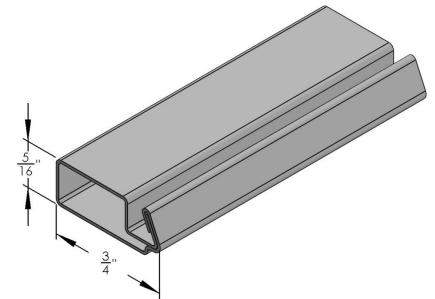

UMO:FT

**3/8" X 3/4" WITH 1/4" LIP
ROLLFORMED BAR -- 12'6"**

SKU: B8A

Category: [Window Screen Bar](#)

UMO:FT

**5/16" X 3/4" ROLLFORMED
BAR -- 13'6"**

SKU: S-124 (B516)

Category: [Window Screen Bar](#)