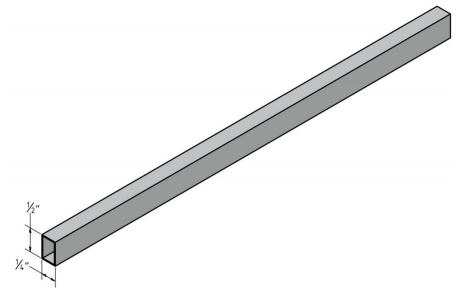

**5/16" X 1/2" CROSSBRACE
BAR - 13'**

SKU: BTR-516

Category: [Window Screen Bar](#)
UMO:FT