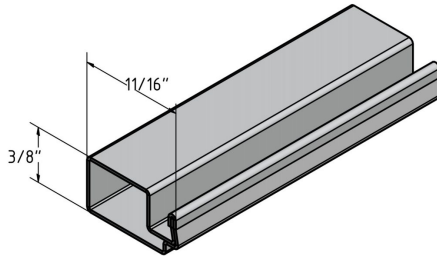

**Category: [Window Screen Bar](#)
UMO:FT**

3/8" X 3/4" ROLLFORMED BAR - 13'6"

SKU: S-125 (B38)

Category: [Window Screen Bar](#)

UMO:FT

3/8" X 11/16" ROLLFORMED BAR - 12'6" (0.19", 0.24")

SKU: FB02

Category: [Window Screen Bar](#)