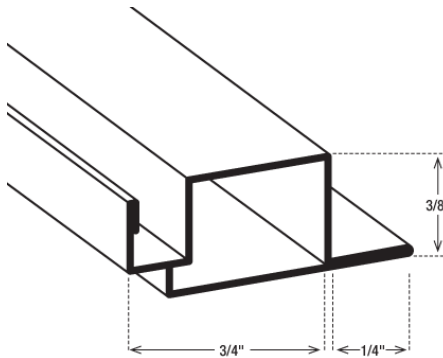

UMO:FT

**3/8" X 1" LIP ROLLFORMED
BAR - 13'6"**

SKU: S-128

Category: [Window Screen Bar](#)

UMO:FT

**3/8" X 3/4" WITH 1/4" LIP
ROLLFORMED BAR -- 12'6"**

SKU: B8A

Category: [Window Screen Bar](#)