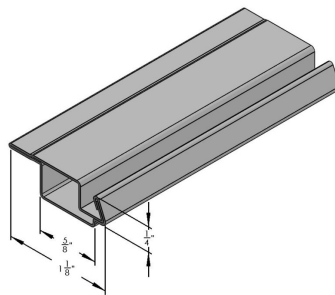

**3/8" X 1 1/8" ROLLFORMED
BAR W/LIP - 13'6"**

SKU: S-129

**Category: [Window Screen Bar](#)
UMO:FT**