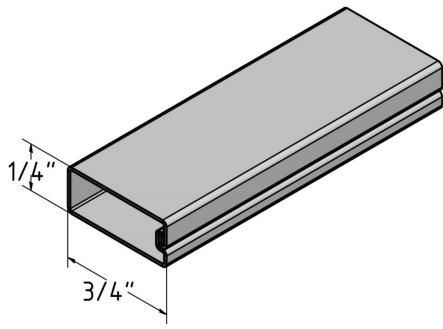

Phone: 403-720-7817 | **Fax:** 403-720-0861

**1/4" X 3/4" CROSSBRACE
(.019)**

SKU: XB00

Category: [Window Screen Bar](#)
UMO:FT

**3/8" X 1 1/16" WITH REVERSE
FLANGE (.019)**

SKU: FN02

Category: [Window Screen Bar](#)
UMO:FT