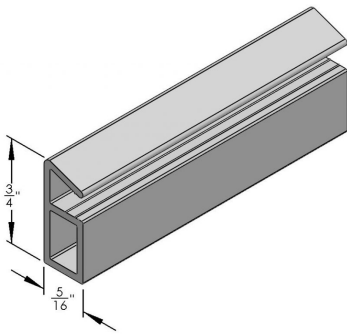

UMO:FT

1/4" X 3/4" EXTRUDED BAR - 12'

SKU: S-100

Category: [Window Screen Bar](#)

UMO:FT

5/16" X 3/4" EXTRUDED BAR - 12'

SKU: S-102

Category: [Window Screen Bar](#)