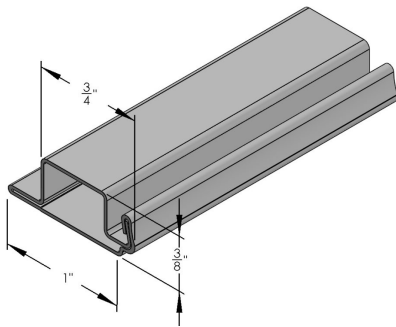

**3/8" X 1" LIP ROLLFORMED
BAR - 13'6"**

SKU: S-128

Category: [Window Screen Bar](#)

UMO:FT