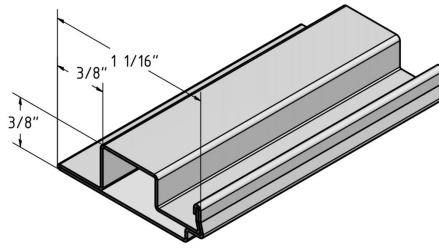

Phone: 403-720-7817 | **Fax:** 403-720-0861

**1/4" X 3/4" CROSSBRACE
(.019)**

SKU: XB00

Category: [Window Screen Bar](#)
UMO:FT

**3/8" X 1 1/16" WITH REVERSE
FLANGE (.019)**

SKU: FN02

Category: [Window Screen Bar](#)
UMO:FT