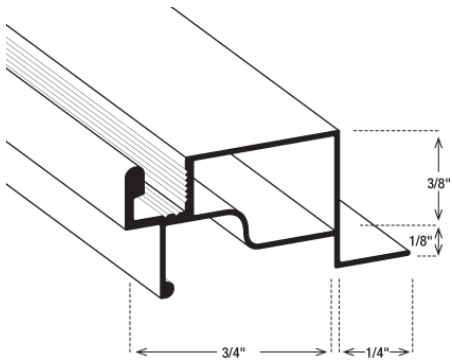

**1/4" X 1/2" CROSSBRACE
BAR - 13'**

SKU: BTRS-14

Category: [Window Screen Bar](#)
UMO:FT

**5/16" X 1/2" CROSSBRACE
BAR - 13'**

SKU: BTR-516

Category: [Window Screen Bar](#)
UMO:FT

**ALUMINUM BAR B9
EXTRUDED -**