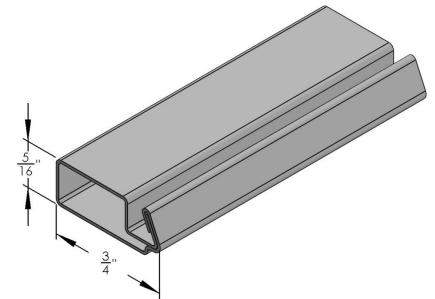

**5/16" X 3/4" ROLLFORMED
BAR -- 13'6"**

SKU: S-124 (B516)

Category: [Window Screen Bar](#)

UMO:FT