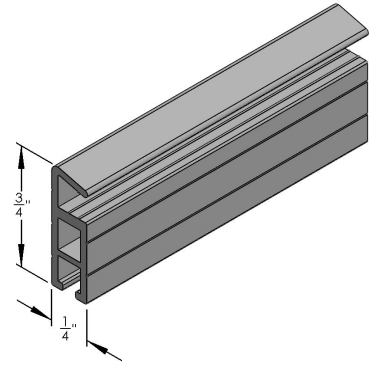

1/4" X 3/4" EXTRUDED BAR - 12'

SKU: S-100

Category: [Window Screen Bar](#)

UMO:FT