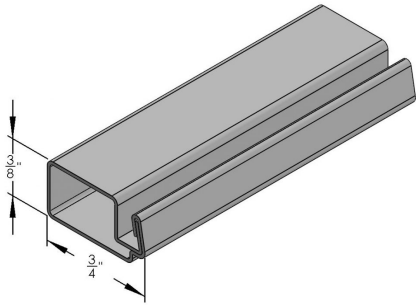

3/8" X 3/4" ROLLFORMED BAR - 13'6"

SKU: S-125 (B38)

Category: [Window Screen Bar](#)

UMO:FT