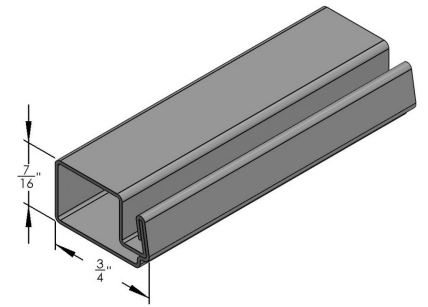

**7/16" X 3/4" ROLLFORMED
BAR - - 13'6"**

SKU: S-126 (B716)

**Category: [Window Screen Bar](#)
UMO:FT**