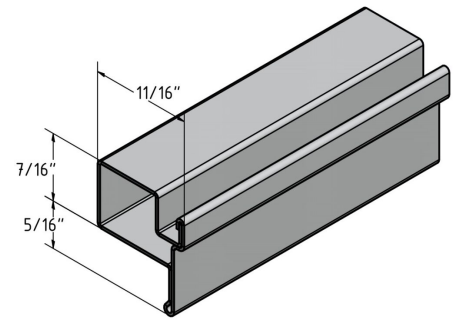

Phone: 403-720-7817 | **Fax:** 403-720-0861

**1/4" X 3/4" CROSSBRACE
(.019)**

SKU: XB00

Category: [Window Screen Bar](#)
UMO:FT

**3/8" X 1 1/16" WITH REVERSE
FLANGE (.019)**

SKU: FN02

Category: [Window Screen Bar](#)
UMO:FT