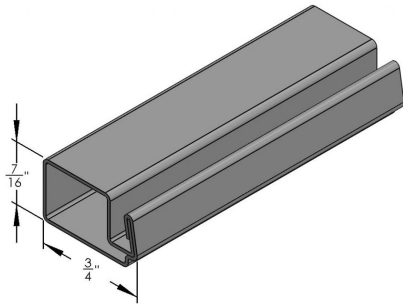

**7/16" X 11/16" ROLLFORMED
BAR - - 12'6" (0.19", 0.24")**

SKU: FB01

**Category: [Window Screen Bar](#)
UMO:FT**