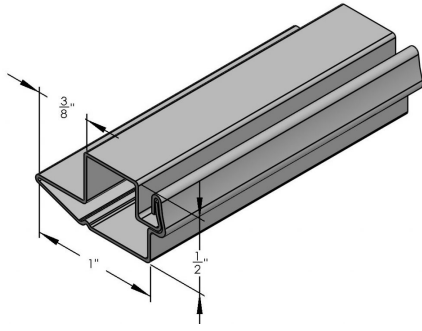

**5/8 X 1/2" ROLLFORMED BAR
W/ 3/8" LIP - 13'6"**

SKU: S-139

**Category: [Window Screen Bar](#)
UMO:FT**