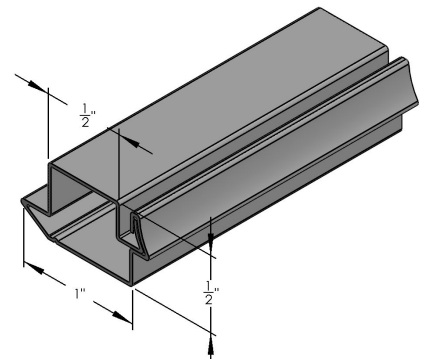

SKU: B9EX

Category: [Window Screen Bar](#)
UMO:FT

**3/8" X 3/4" WITH STAGGERED
1/4" LIP ROLLFORMED
SCREEN BAR -- 12'6" (0.18,
0.21 GAUGE)**

SKU: B9

Category: [Window Screen Bar](#)
UMO:FT

**3/4" X 1/2" ROLLFORMED BAR
W/ LIP - - 13'6"**