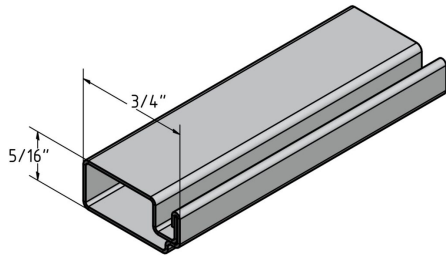

SKU: FF02

Category: [Window Screen Bar](#)
UMO:FT

**3/8" X 1 1/16" WITH
STAGGERED FLANGE (.019,
.021)**

SKU: FFS02

Category: [Window Screen Bar](#)
UMO:FT

5/16 X 3/4 BOX - 12'6" (.019, .024)

SKU: FB08

Category: [Window Screen Bar](#)