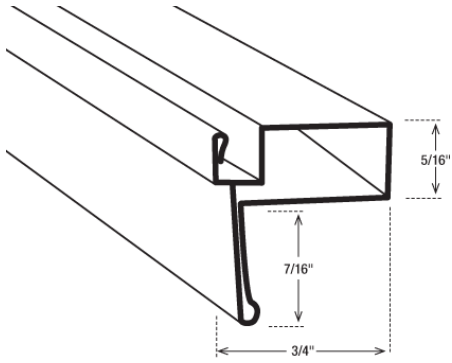

UMO:FT

**5/16" X 3/4" ROLLFORMED
BAR -- 13'6"**

SKU: S-124 (B516)

Category: [Window Screen Bar](#)

UMO:FT

**3/4" X 5/16" LIFT RAIL
ROLLFORMED BAR**

SKU: B516LR

Category: [Window Screen Bar](#)
UMO:FT