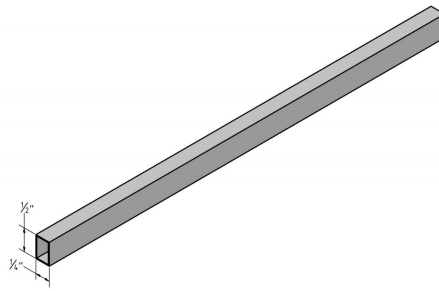

UMO:FT

**5/16" X 3/4" ROLLFORMED
BAR -- 13'6"**

SKU: S-124 (B516)

Category: [Window Screen Bar](#)

UMO:FT

**3/4" X 5/16" LIFT RAIL
ROLLFORMED BAR**

SKU: B516LR

Category: [Window Screen Bar](#)
UMO:FT