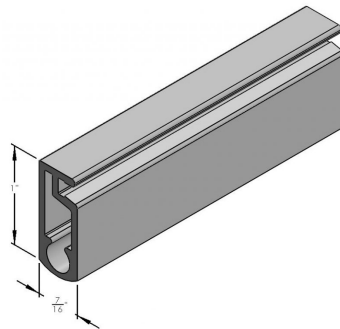

7/16" X 1" EXTRUDED BAR - 15.5'

SKU: S-119

Category: [Window Screen Bar](#)

UMO:FT