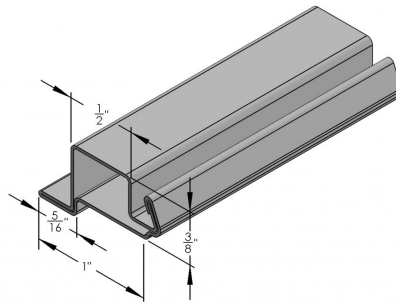

SKU: S-135

Category: [Window Screen Bar](#)
UMO:FT

**5/8 X 1/2" ROLLFORMED BAR
W/ 3/8" LIP - 13'6"**

SKU: S-139

**Category: [Window Screen Bar](#)
UMO:FT**

**3/8" X 1" ROLLFORMED BAR
W/LIP - - 13'6"**

SKU: S-130