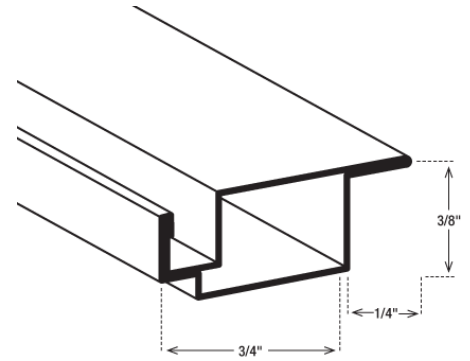

UMO:FT

**7/16" X 1" ROLLFORMED BAR
-- 12'6" (0.19", 0.24")**

SKU: FB03

Category: [Window Screen Bar](#)

UMO:FT

**3/8" X 3/4" WITH 1/4" LIP
SCREEN BAR (0.18, .021
GAUGE)--12'6"**

SKU: B8B

Category: [Window Screen Bar](#)