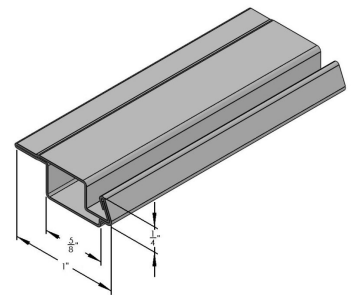

SKU: FB01

**Category: [Window Screen Bar](#)
UMO:FT**

**3/8" X 1 1/8" ROLLFORMED
BAR W/LIP - 13'6"**

SKU: S-129

**Category: [Window Screen Bar](#)
UMO:FT**

**3/8" X 1" ROLLFORMED BAR
W/LIP - 13'6"**

SKU: S-129S