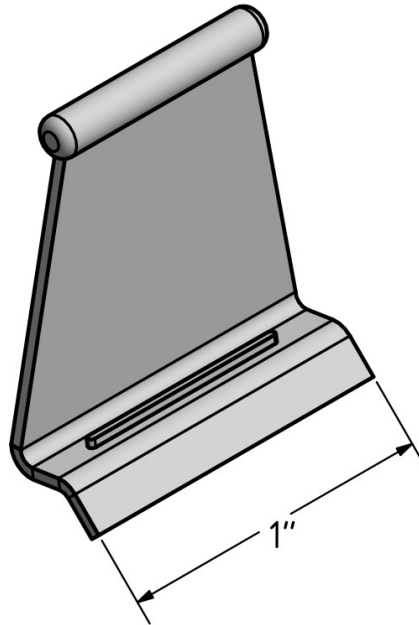

Category: [Window Screen
Accessories](#)

UMO:eEA

WARNING LABEL A-X7164

SKU: HLB01

Category: [Window Screen Accessories](#)

UMO:ROLL

BLK 1" HARD VINYL LIFT

SKU: HLF07