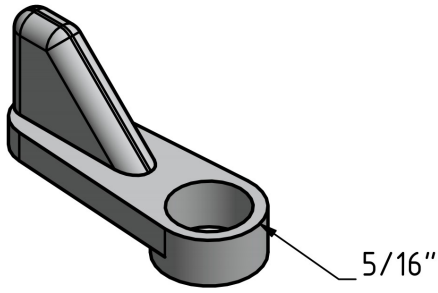

NAT 1/16" OFFSET SWIV CLIP

SKU: HLA09

Category: [Window Screen Accessories](#)

UMO:EA