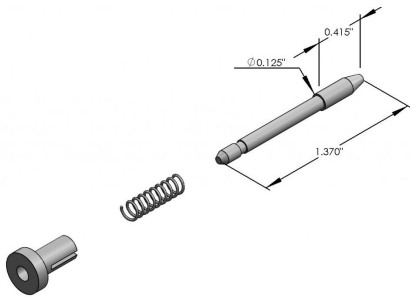

1/8" DIA TAPERED SPRING BOLT ASSEMBLY - WHITE/BLACK PLASTIC CAP

SKU: S-486-PP

Category: [Window Screen Accessories](#)

UMO:SET