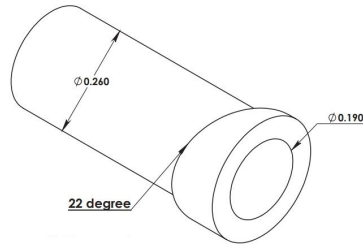

GROMMET FOR 1/8" DIA. SPRING BOLT, 22 DEGREES WHITE (AVAILABLE IN 0, 22, 33 DEGREE ANGLES)

SKU: S-G0

Category: [Window Screen Accessories](#)

UMO:EA