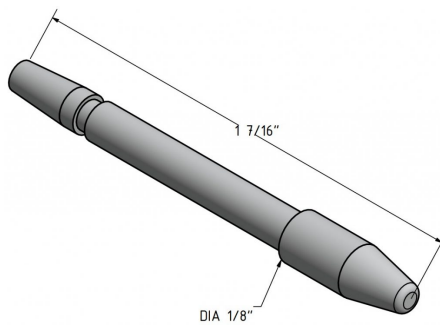

SKU: HPL89-Plgr-Zinc
Category: [Window Screen Accessories](#)
UMO:EA

PLUNGER 5/32 X 1.560 ZINC

SKU: HPL90-Plgr-Zinc
Category: [Window Screen Accessories](#)
UMO:EA

PLUNGER 5/32 X 1.345 ZINC

SKU: HPL96-Plgr-Zinc
Category: [Window Screen Accessories](#)
UMO:EA