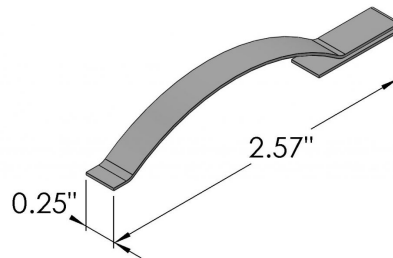

UMO:EA

METAL COMPRESSION SPRING - STAINLESS STEEL

SKU: S-428

Category: [Window Screen Accessories](#)

UMO:EA

CORNER METAL COMPRESSION SPRING - STAINLESS STEEL

SKU: S-429

Category: [Window Screen Accessories](#)