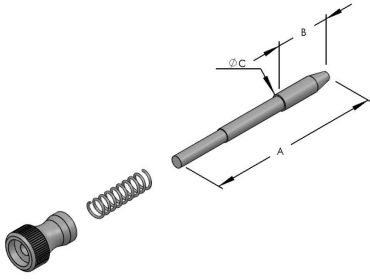

UMO:EA

INSIDE RETAINER CLIP PLASTIC - CHISEL HEAD

SKU: S-430-A

Category: [Window Screen Accessories](#)

UMO:EA

1/8" DIAMETER SPRING BOLT ASSEMBLY - METAL HEAD, TAPERED TIP

SKU: S-486-MLT

Category: [Window Screen Accessories](#)