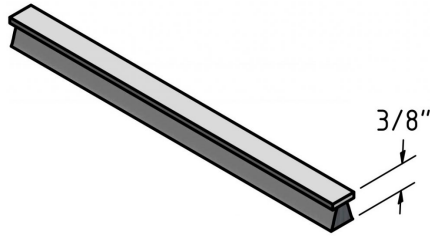

GRY STICKY BACK WOOL PILE

SKU: HWS06-GRY

Category: [Window Screen Accessories](#)

UMO:FT