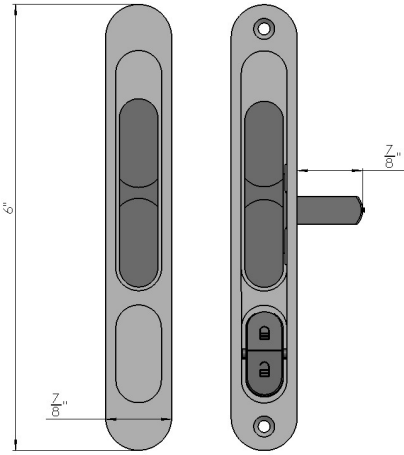

1/4" SS SPRING 9183X25

SKU: HTS03

Category: [Window Screen Accessories](#)

UMO:EA