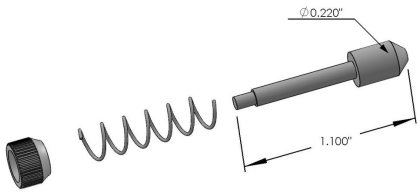

SKU: S-436-M

Category: [Window Screen Accessories](#)

UMO:EA

FIXED PIN

SKU: S-450

Category: [Window Screen Accessories](#)

UMO:EA

1/4" DIAMETER SPRING BOLT ASSEMBLY - METAL HEAD (STUBBY)