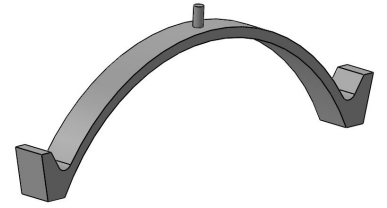

SKU: S-504

Category: [Window Screen Accessories](#)

UMO:EA

RETAINER CLIP - STAINLESS STEEL

SKU: S-426

Category: [Window Screen Accessories](#)

UMO:EA

COMPRESSION SPRING (CORNER) WITH RETAINER CLIP - STAINLESS STEEL

SKU: S-427

Category: [Window Screen Accessories](#)

UMO:EA

CORNER METAL COMPRESSION SPRING #9183 X .250 - STAINLESS STEEL

SKU: S-429-AD

Category: [Window Screen Accessories](#)

UMO:EA

INSIDE RETAINER CLIP PLASTIC - ROUND TIP FOR 5/16" BAR