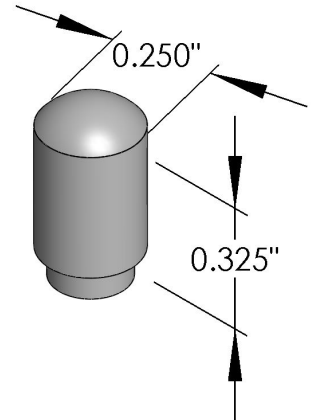

FIXED PIN

SKU: S-450

Category: [Window Screen Accessories](#)

UMO:EA