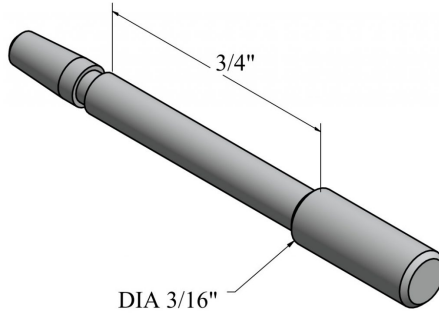

PLUNGER 5/32 X 1.445 ZINC

SKU: HPL81-Plgr-Zinc
Category: [Window Screen Accessories](#)
UMO:EA