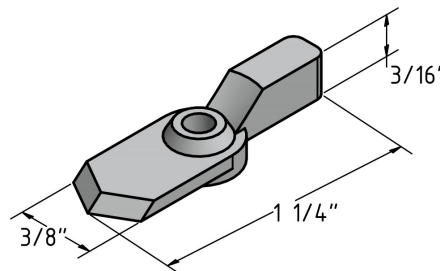

PLUNGER 5/32 X 1.439 ZINC

SKU: HPL97-Plgr-Zinc
Category: [Window Screen Accessories](#)
UMO:EA

BRACE CLIP
SKU: ADAPTR
Category: [Window Screen Accessories](#)
UMO:EA

NYLON PIN 1 1/8 "
SKU: PMKX1
Category: [Window Screen Accessories](#)
UMO:BOX