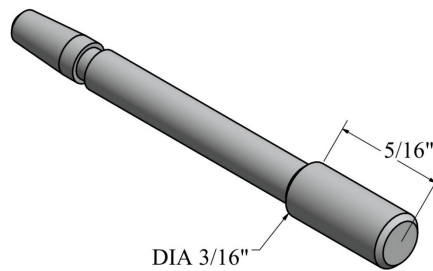

PLUNGER 5/32 X 1.385 ZINC

SKU: HPL89-Plgr-Zinc
Category: [Window Screen Accessories](#)
UMO:EA