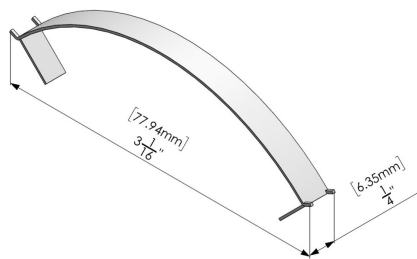

SS TNSN SPRNG 402 H332-1

SKU: HTS01

Category: [Window Screen Accessories](#)

UMO:EA