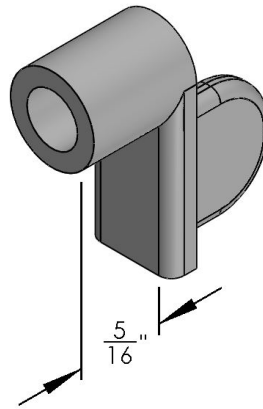

SKU: S-431

Category: [Window Screen Accessories](#)

UMO:EA

PLASTIC SPRING BUTTON BULLET CATCH

SKU: S-432

Category: [Window Screen Accessories](#)

UMO:EA

5/16" TURN CLIP - METAL - SILVER FINISH PLATING