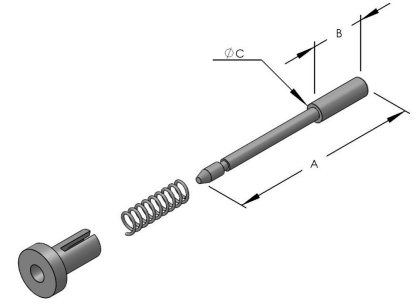

UMO:SET

1/8" DIA. SHORT SPRING BOLT ASSEMBLY - PLASTIC HEAD (BLACK/WHITE)

SKU: S-486-P

Category: [Window Screen Accessories](#)

UMO:SET

1/8" DIA. LONG SPRING BOLT ASSEMBLY - PLASTIC HEAD (BLACK/WHITE)

SKU: S-486-PL