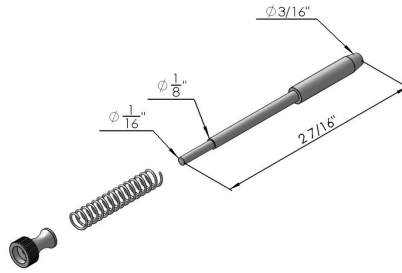

Phone: 403-720-7817 | **Fax:** 403-720-0861

**7/32" X 1 1/2" PLASTIC
SPRING BOLT (WHITE, BLACK)**

SKU: BRESP732

Category: [Window Screen
Accessories](#)

UMO:EA

**LARGE SPRING BOLT FOR SP5
FIXED SCREEN**

SKU: S-622