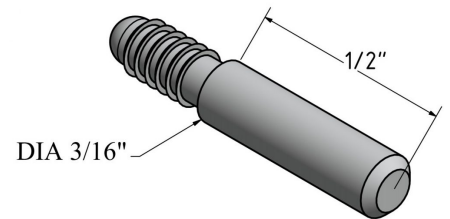

Category: [Window Screen Accessories](#)

UMO:EA

GRY NYL FIXED PIN 1 1/16"

SKU: HPL06-Pin-Nyl-GRY

Category: [Window Screen Accessories](#)

UMO:EA

BLK NYLON FIXED PIN 7/8"

SKU: HPL13-Pin-Nyl-BLK