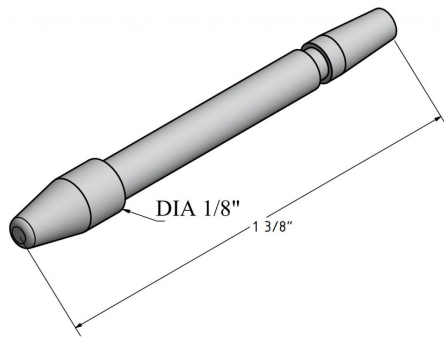

PLUNGER 5/32 X 1.345 ZINC

SKU: HPL96-Plgr-Zinc
Category: [Window Screen Accessories](#)
UMO:EA