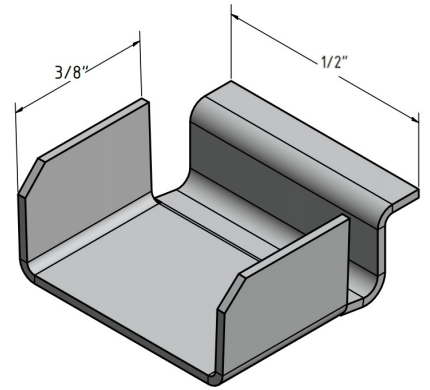

CROSSBAR INSERT INCB7-1

SKU: HMI01

Category: [Window Screen Accessories](#)

UMO:EA