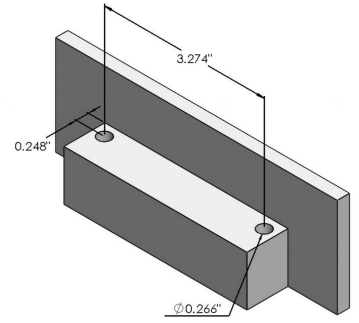

JIG FOR .205 ROUND PIN

SKU: S-599

Category: [Window Screen
Accessories](#)

UMO:EA