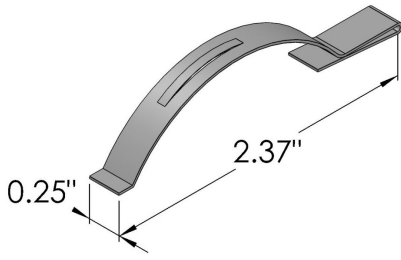

SKU: S-504

Category: [Window Screen Accessories](#)

UMO:EA

RETAINER CLIP - STAINLESS STEEL

SKU: S-426

Category: [Window Screen Accessories](#)

UMO:EA

COMPRESSION SPRING (CORNER) WITH RETAINER CLIP - STAINLESS STEEL