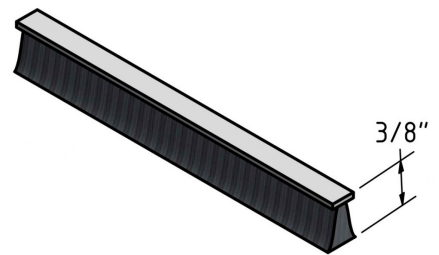

GRY SB WOOL W11-36-1AG

SKU: HWS02-GRY

Category: [Window Screen Accessories](#)

UMO:FT