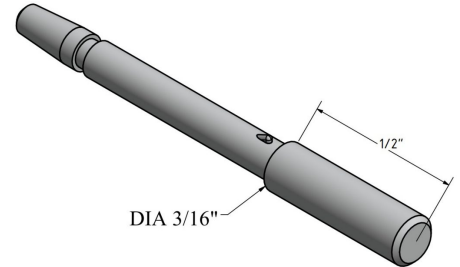

PLUNGER 5/32 X 1.560 ZINC

SKU: HPL90-Plgr-Zinc
Category: [Window Screen Accessories](#)
UMO:EA