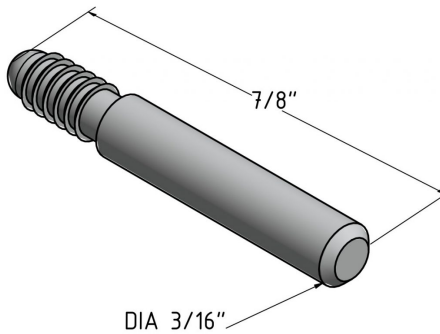

GRY NYL FIXED PIN 1 1/16"

SKU: HPL06-Pin-Nyl-GRY

Category: [Window Screen Accessories](#)

UMO:EA