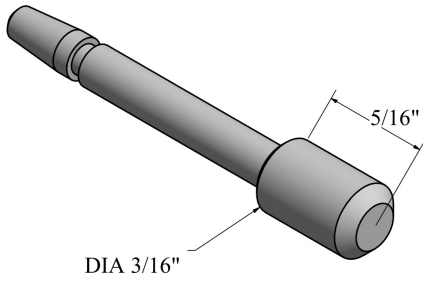

PLUNGER 7/32 X 1.327 ZINC

SKU: HPL80-Plgr-Zinc
Category: [Window Screen Accessories](#)
UMO:EA