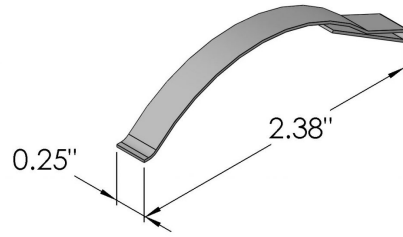

CORNER METAL COMPRESSION SPRING #9183 X .250 - STAINLESS STEEL

SKU: S-429-AD

Category: [Window Screen Accessories](#)

UMO:EA