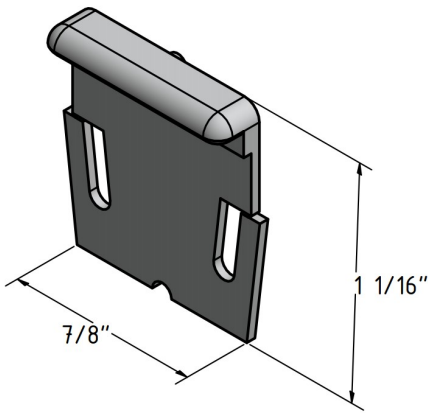

BGE .043 SLD LATCH 1025

SKU: HLA08

Category: [Window Screen Accessories](#)

UMO:EA