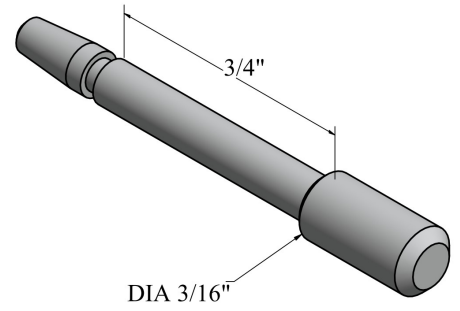

Category: [Window Screen Accessories](#)

UMO:EA

PLUNGER 7/32 X 1.327 ZINC

SKU: HPL80-Plgr-Zinc
Category: [Window Screen Accessories](#)
UMO:EA

PLUNGER 5/32 X 1.445 ZINC

SKU: HPL81-Plgr-Zinc
Category: [Window Screen Accessories](#)
UMO:EA