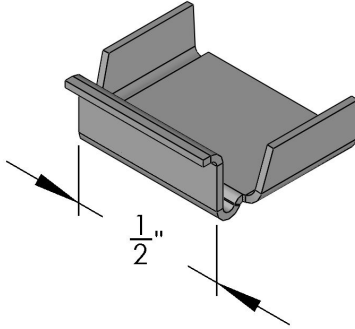

Category: [Window Screen
Accessories](#)

UMO:EA

**TURN CLIP FLUSH 1/2" WIDE -
NYLON**

SKU: S-501

Category: [Window Screen
Accessories](#)

UMO:EA

**BRACE CLIPS METAL FOR
S-120**

SKU: S-505