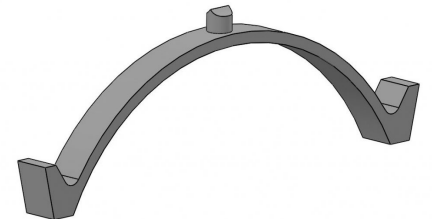

INSIDE RETAINER CLIP PLASTIC - CHISEL HEAD

SKU: S-430-A

Category: [Window Screen Accessories](#)

UMO:EA