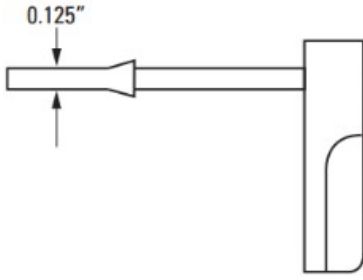

SKU: S-487-P

Category: [Window Screen Accessories](#)

UMO:SET

1/8" X 1 1/2" PLASTIC WHITE

SKU: BRESPF

Category: [Window Screen Accessories](#)

UMO:SET

PUSH PIN WHITE NYLON