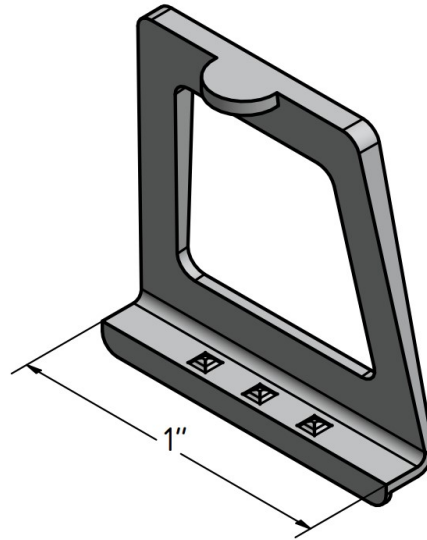

BLK 1" LIFT

SKU: HLF01

Category: [Window Screen Accessories](#)

UMO:EA