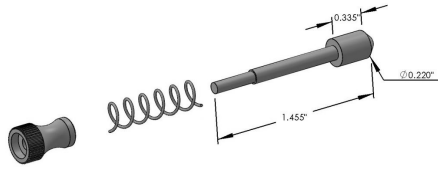

SKU: HTS01

Category: [Window Screen Accessories](#)

UMO:EA

NAT 1/8" OFFSET SWIV CLIP

SKU: HLA06

Category: [Window Screen Accessories](#)

UMO:EA

1/4" DIAMETER SPRING BOLT ASSEMBLY - METAL HEAD