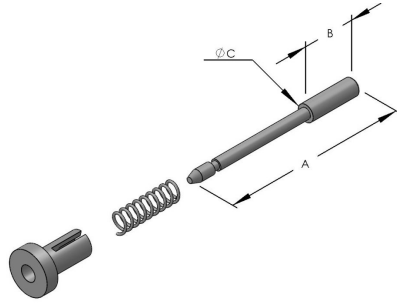

3/16" DIAMETER SPRING BOLT ASSEMBLY - PLASTIC HEAD - BLACK/WHITE

SKU: S-485-P

Category: [Window Screen Accessories](#)

UMO:SET