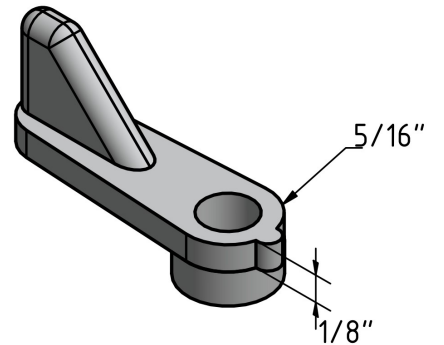

SKU: HTS01

Category: [Window Screen Accessories](#)

UMO:EA

NAT 1/8" OFFSET SWIV CLIP

SKU: HLA06

Category: [Window Screen Accessories](#)

UMO:EA

1/4" DIAMETER SPRING BOLT ASSEMBLY - METAL HEAD