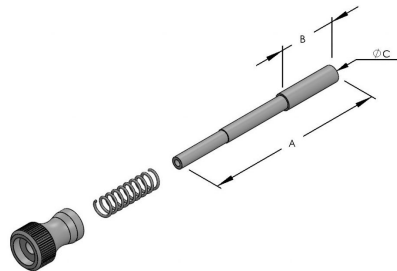

SKU: S-485-PS

Category: [Window Screen Accessories](#)

UMO:SET

1/8" DIAMETER SPRING BOLT ASSEMBLY - METAL HEAD

SKU: S-486-M

Category: [Window Screen Accessories](#)

UMO:SET

1/8" DIAMETER SPRING BOLT ASSEMBLY - METAL HEAD (LONG)