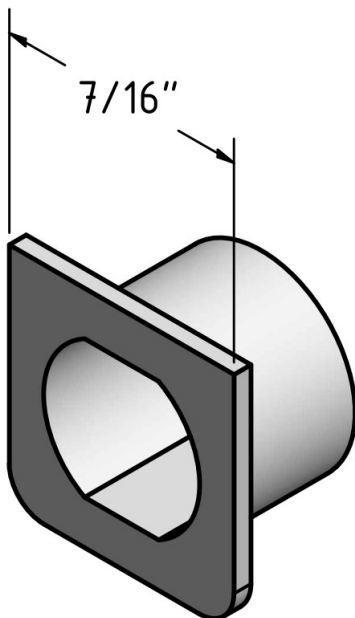

**NAT GROMMET W/BACK
MPE243**

SKU: HMI02

Category: [Window Screen Accessories](#)

UMO:EA