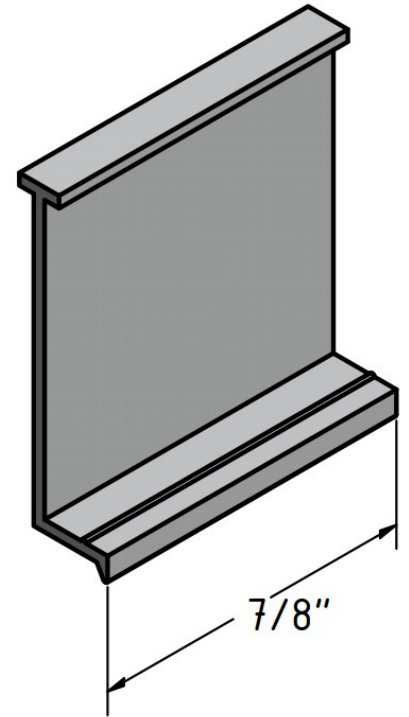

UMO:EA

BLK 1" LIFT

SKU: HLF01

Category: [Window Screen Accessories](#)

UMO:EA

BLK 7/8" RIGID PVC LIFT

SKU: HLF05

Category: [Window Screen Accessories](#)