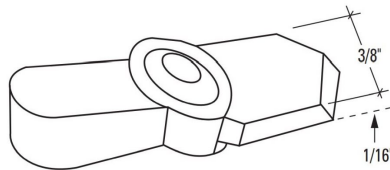

SKU: S-502

Category: [Window Screen Accessories](#)

UMO:EA

'U' CLIP METAL

SKU: S-503

Category: [Window Screen Accessories](#)

UMO:EA

TURN CLIP 1/16" STEP - NYLON