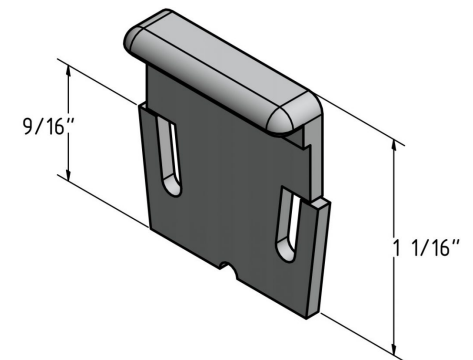

BLK SLIDE LATCH.070
SKU: HLA03
Category: [Window Screen Accessories](#)
UMO:EA