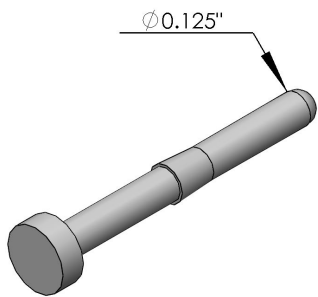

NYLON PIN 1 1/8 "
SKU: PMKX1
Category: [Window Screen Accessories](#)
UMO:BOX