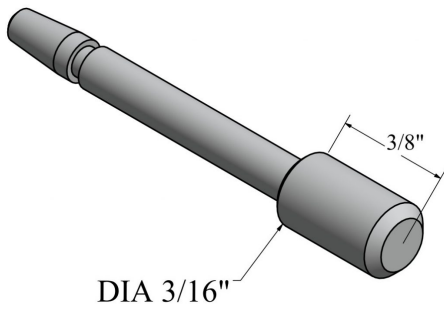

PLUNGER 7/32 X 1.433 ZINC

SKU: HPL85-Plgr-Zinc
Category: [Window Screen Accessories](#)
UMO:EA