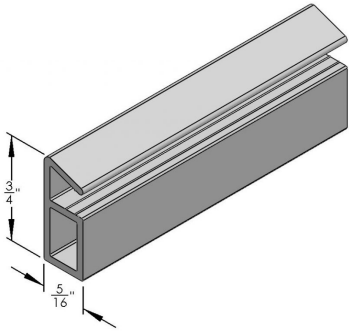

UMO:FT

1/4" X 3/4" EXTRUDED BAR - 12'

SKU: S-100

Category: [Window Screen Bar](#)

UMO:FT

5/16" X 3/4" EXTRUDED BAR - 12'

SKU: S-102

Category: [Window Screen Bar](#)