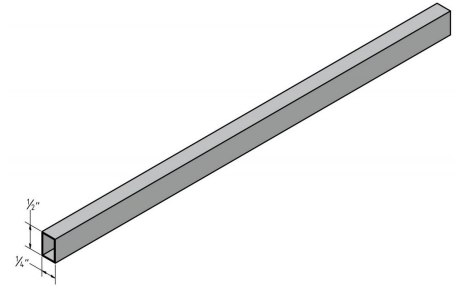

SKU: B516LR

Category: [Window Screen Bar](#)
UMO:FT

**1/4" X 1/2" CROSSBRACE
BAR - 13'**

SKU: BTRS-14

Category: [Window Screen Bar](#)
UMO:FT

**5/16" X 1/2" CROSSBRACE
BAR - 13'**

SKU: BTR-516

Category: [Window Screen Bar](#)
UMO:FT