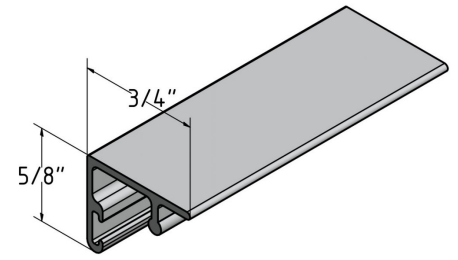

TOP TRACK - 148" (WHITE)

SKU: PTR02
Category: [Patio Screen Accessories](#)
UMO:PC

ALUMINUM SIDE 100"

SKU: RAIL-C-ALU-100
Category: [Patio Screen Accessories](#)
UMO:EA

PVC SIDE 100"

SKU: RAIL-C-PVC-100
Category: [Patio Screen Accessories](#)
UMO:EA

**PVC SIDE SELF ADHESIVE
(84", 96", 100")**

SKU: RAIL-C-PVC
Category: [Patio Screen Accessories](#)
UMO:EA