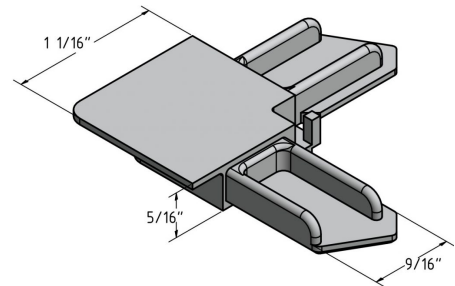

FLANGED POLY CORNER 5/16" FOR FF08 BAR

SKU: CP08F

Category: [Corners](#)

UMO:EA