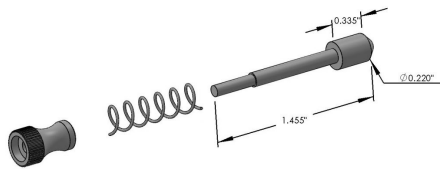

1/4" DIAMETER SPRING BOLT ASSEMBLY - METAL HEAD

SKU: S-481-M

Category: [Window Screen Accessories](#)

UMO:SET