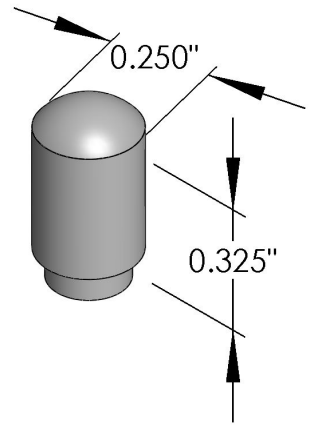

SKU: S-432

Category: [Window Screen
Accessories](#)

UMO:EA

**5/16" TURN CLIP - METAL -
SILVER FINISH PLATING**

SKU: S-436-M

Category: [Window Screen
Accessories](#)

UMO:EA

FIXED PIN