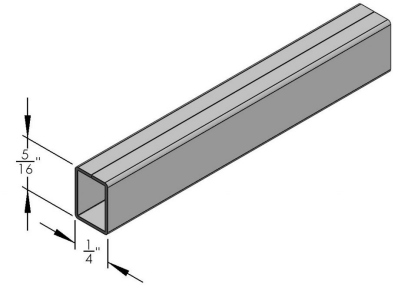

UMO:FT

**5/16" ROUND PENCIL MUNTIN
- 12'8"**

SKU: S-131
Category: [Grille Bar](#)
UMO:FT

**3/16" X 5/8" GRILLE - 152"
LONG**

SKU: S-123
Category: [Grille Bar](#)
UMO:FT

**1/4" X 5/16" GRILLE BAR -
13'6" OR 12'8"**