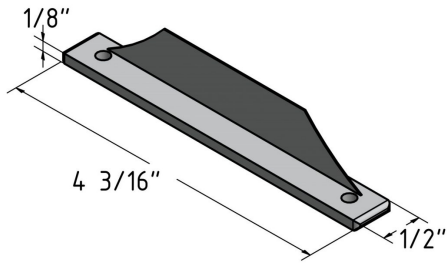

96\" ASTRAGAL

SKU: PBF40-96
Category: [Patio Screen Accessories](#)
UMO:PC

7/16\" PATIO KEEPER

SKU: PKP06
Category: [Patio Screen Accessories](#)
UMO:EA

BLK INSIDE HANDLE HV542

SKU: PHA00
Category: [Patio Screen Accessories](#)
UMO:EA