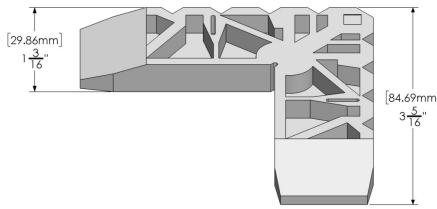

ENG THERMO POLYMER PDS CORNER

SKU: PCN02
Category: [Patio Screen Accessories](#)
UMO:EA