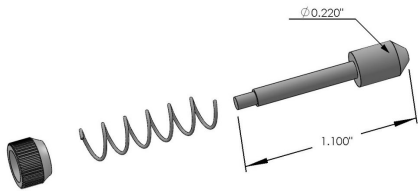

**1/4" DIAMETER SPRING BOLT
ASSEMBLY - METAL HEAD
(STUBBY)**

SKU: S-481-MS

Category: [Window Screen
Accessories](#)

UMO:SET