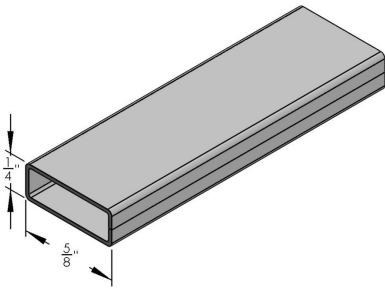

**1/4" X 5/8" GRILLE BAR - 0.18
- 13'6" OR 12'8"**

SKU: S-120
Category: [Grille Bar](#)
UMO:FT