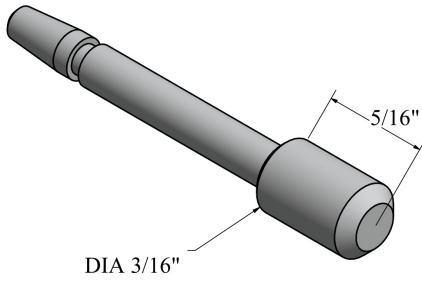

BLK NYLON FIXED PIN 7/8"

SKU: HPL13-Pin-Nyl-BLK
Category: [Window Screen
Accessories](#)
UMO:EA

PLUNGER 7/32 X 1.327 ZINC

SKU: HPL80-Plgr-Zinc

Category: [Window Screen
Accessories](#)
UMO:EA

PLUNGER 5/32 X 1.445 ZINC