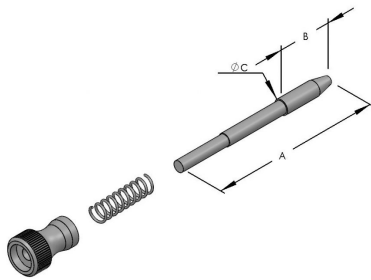

UMO:EA

**INSIDE RETAINER CLIP
PLASTIC - CHISEL HEAD**

SKU: S-430-A

Category: [Window Screen
Accessories](#)

UMO:EA

**1/8" DIAMETER SPRING BOLT
ASSEMBLY - METAL HEAD,
TAPERED TIP**

SKU: S-486-MLT

Category: [Window Screen
Accessories](#)