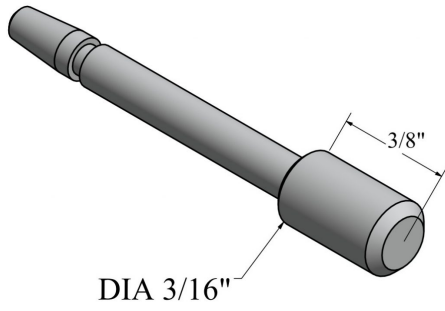

PLUNGER 7/32 X 1.433 ZINC

SKU: HPL85-Plgr-Zinc
Category: [Window Screen Accessories](#)
UMO:EA