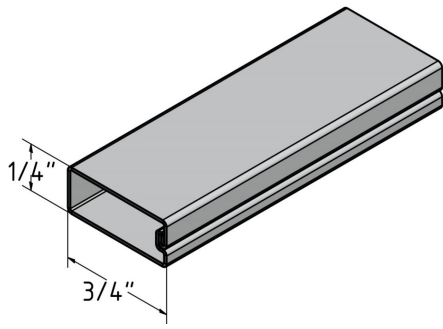

**1/4" X 3/4" CROSSBRACE
(.019)**

SKU: XB00

Category: [Window Screen Bar](#)
UMO:FT