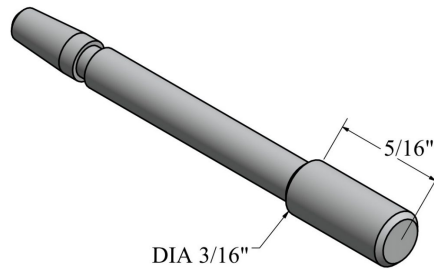

SKU: HPL81-Plgr-Zinc

Category: [Window Screen
Accessories](#)
UMO:EA

**PLUNGER 3/16 X 1.387
ZINC*OB1**

SKU: HPL82-Plgr-Zinc
Category: [Window Screen
Accessories](#)
UMO:EA

PLUNGER 7/32 X 1.433 ZINC

SKU: HPL85-Plgr-Zinc
Category: [Window Screen Accessories](#)
UMO:EA