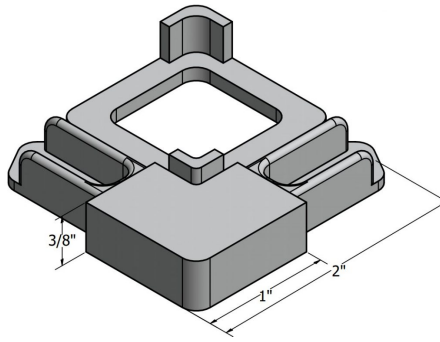

POLY CORNER 7/16" WITH PULL HANDLE FOR FB01 BAR

SKU: CP01M

Category: [Corners](#)

UMO:EA