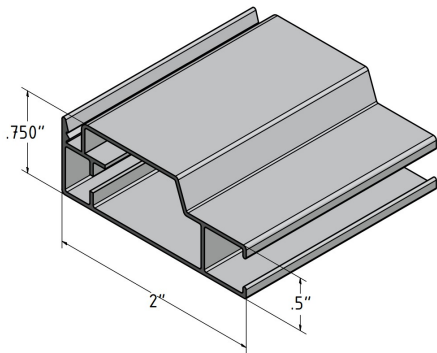

UMO:EA

**ALUMINIUM H JOINER
(1944MM, 1987MM, 2338MM)**

SKU: HPD

Category: [Patio Screen Accessories](#)

UMO:EA

**WPX2" PATIO SCREEN BAR
HORIZONTAL --152" .045
GAUGE**

SKU: WPX-052

Category: [Patio Screen Bar](#)
UMO:PC