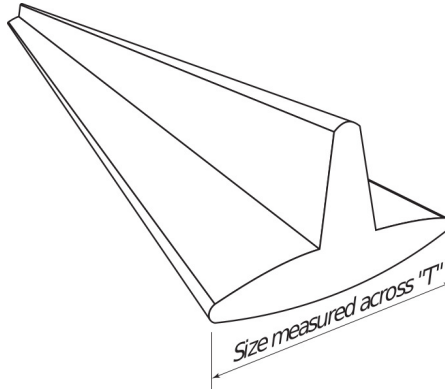

Category: [Patio Screen Bar](#)

UMO:PC

2" X 1/2" EXTRUDED FRAME

SKU: SP6

Category: [Patio Screen Bar](#)

UMO:FT

POLYFOAM SPLINE - .120 - .250 DIA.

SKU: SP
Category: [Spline](#)
UMO:ROLL