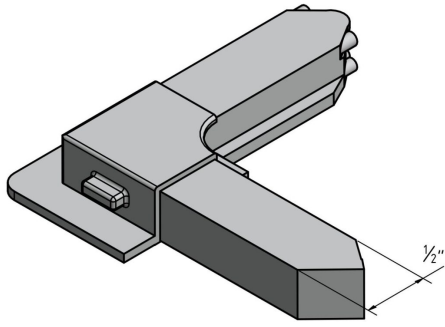

SKU: CA08-AL
Category: [Corners](#)
UMO:EA

POLY CORNER WITH LIP 3/8 FOR B8A BAR

SKU: CB8A
Category: [Corners](#)
UMO:BOX

PLASTIC CORNER WITH BUMP FIXED RIGHT FOR B8A BAR

SKU: CB8AFD
Category: [Corners](#)
UMO:BOX