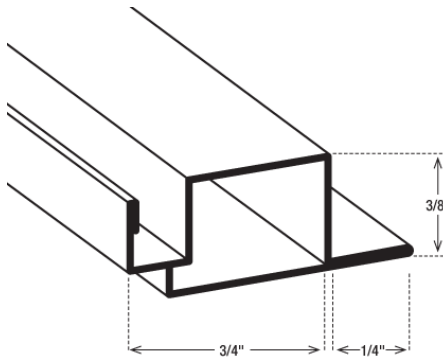

SKU: B8B

Category: [Window Screen Bar](#)

UMO:FT

**3/8" X 1" LIP ROLLFORMED
BAR - 13'6"**

SKU: S-128

Category: [Window Screen Bar](#)

UMO:FT

**3/8" X 3/4" WITH 1/4" LIP
ROLLFORMED BAR -- 12'6"**