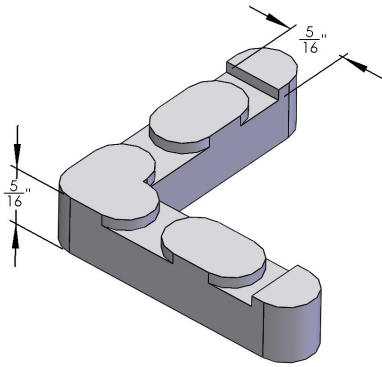

**POLY CORNER FOR S-124
W/STOP OFF**

SKU: S-352P-STOP
Category: [Corners](#)
UMO:EA

**POLY CORNER FOR S-124
W/PULL & STOP**

SKU: S-827P-H-STOP
Category: [Corners](#)
UMO:EA

MITER CORNER FOR S-102

SKU: S-353
Category: [Corners](#)
UMO:EA