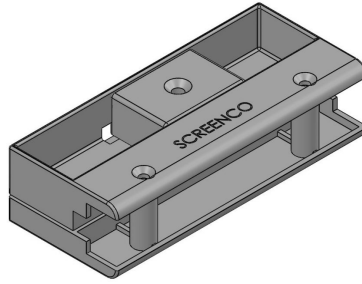

**NYLON PATIO FIXED ROLLER
ASSEMBLY W/ BALL BEARING
SP5,SP6,SP7**

SKU: S-625
Category: [Patio Screen
Accessories](#)
UMO:SET

**PATIO KEEPER 3/8" ZINC
(PLATED OR UNPLATED)**

SKU: S-RCX-ZINC-38
Category: [Patio Screen
Accessories](#)
UMO:EA