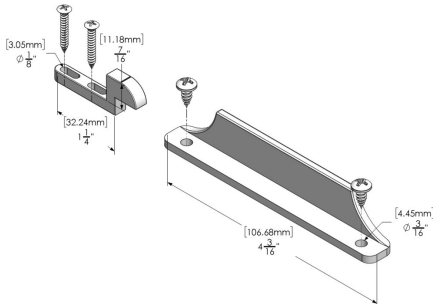

SKU: PHB05

Category: [Patio Screen Accessories](#)

UMO:EA

HV562 BLK W/ SCREWS

SKU: PHB07

Category: [Patio Screen Accessories](#)

UMO:EA

BLK/SCR/STL KP/.5"KPRSCR