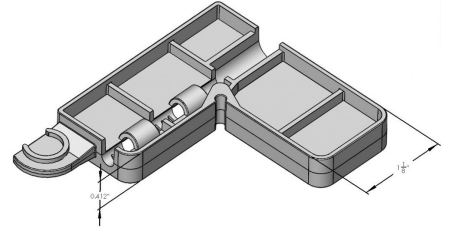

UMO:EA

**GLASS FILL CORNER ONLY
FOR SP5**

SKU: S-618-GF
Category: [Patio Screen
Accessories](#)
UMO:EA

CORNER FOR SP5

SKU: S-618M
Category: [Patio Screen
Accessories](#)
UMO:EA

**PLASTIC CORNER ONLY FOR
SP5 (NO WHEEL)**