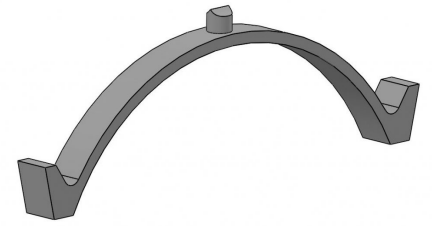

UMO:EA

**INSIDE RETAINER CLIP
PLASTIC - CHISEL HEAD**

SKU: S-430-A

Category: [Window Screen
Accessories](#)

UMO:EA

**1/8" DIAMETER SPRING BOLT
ASSEMBLY - METAL HEAD,
TAPERED TIP**

SKU: S-486-MLT

Category: [Window Screen
Accessories](#)