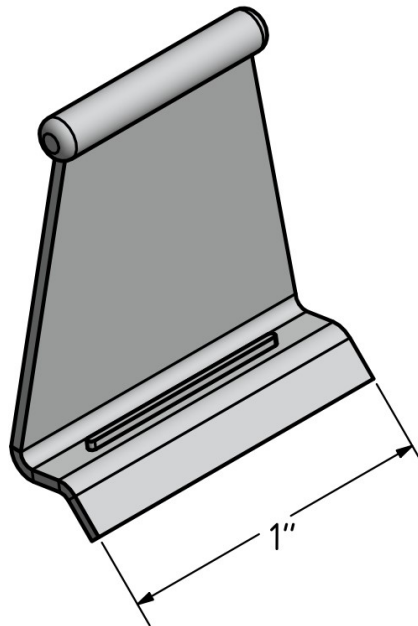

Category: [Window Screen Accessories](#)

UMO:ROLL

BLK 1" HARD VINYL LIFT

SKU: HLF07

Category: [Window Screen Accessories](#)

UMO:EA

CROSSBAR INSERT INCB7-1

SKU: HMI01