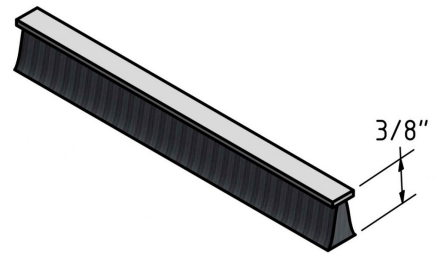

GRY SB WOOL W11-36-1AG

SKU: HWS02-GRY

Category: [Window Screen Accessories](#)

UMO:FT