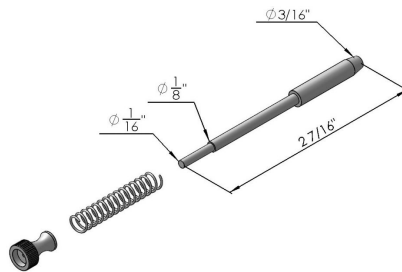

ALUMINUM SKATE BALL BEARING

SKU: PATIN ALU

Category: [Uncategorized](#)

UMO:EA

7/32" X 1 1/2" PLASTIC SPRING BOLT (WHITE, BLACK)

SKU: BRESP732

Category: [Window Screen Accessories](#)

UMO:EA

LARGE SPRING BOLT FOR SP5 FIXED SCREEN

SKU: S-622

Category: [Window Screen Accessories](#)

UMO:SET