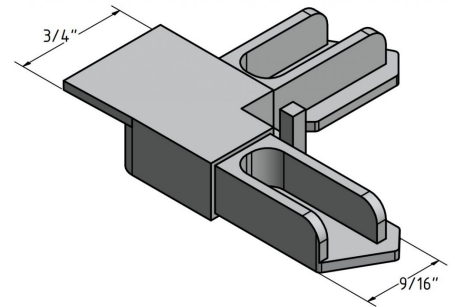

POLY FLUSH EXTERNAL CORNER 3/8" FOR FB02 BAR

SKU: CP02J

Category: [Corners](#)

UMO:EA

RAISED "L" PLASTIC EXTERNAL CORNER 3/8" FOR FB02 BAR

SKU: CP02L

Category: [Corners](#)

UMO:EA