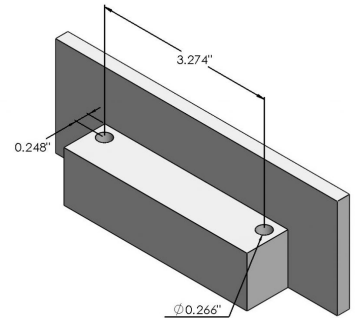

Category: [Window Screen Accessories](#)

UMO:EA

BRACE CLIPS METAL FOR S-120

SKU: S-505

Category: [Window Screen Accessories](#)

UMO:EA

JIG FOR .205 ROUND PIN

SKU: S-599