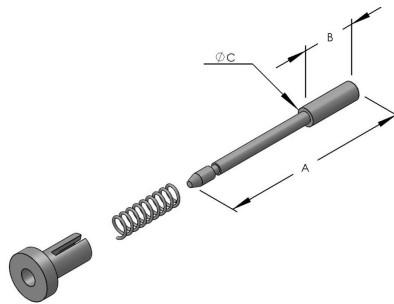

SKU: S-450

Category: [Window Screen
Accessories](#)

UMO:EA

**1/4" DIAMETER SPRING BOLT
ASSEMBLY - METAL HEAD
(STUBBY)**

SKU: S-481-MS

Category: [Window Screen
Accessories](#)

UMO:SET

**3/16" DIAMETER SPRING BOLT
ASSEMBLY - PLASTIC HEAD -
BLACK/WHITE**