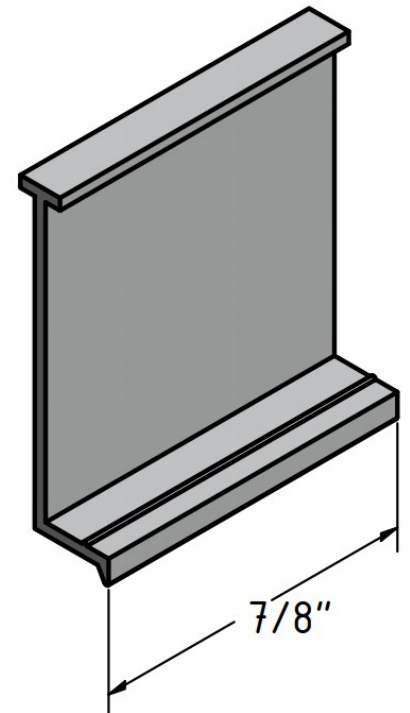

BLK 7/8" RIGID PVC LIFT

SKU: HLF05

Category: [Window Screen Accessories](#)

UMO:EA