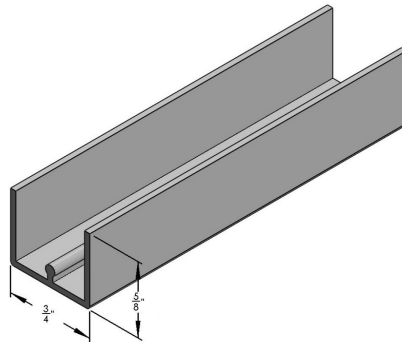

**ALUMINUM HEADER TRACK
12' (WHITE, MILL)**

SKU: S-177
Category: [Patio Screen
Accessories](#)
UMO:EA