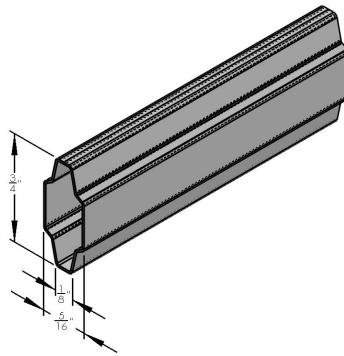

8MM X 18 MM GEORGIAN GRILLE BAR - 12'8"

SKU: S-122

Category: [Grille Bar](#)

UMO:FT