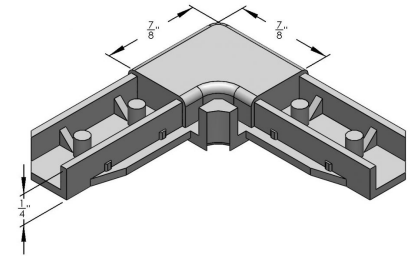

POLY CORNER FOR S-124 (1 3/4" BREAKDOWN)

SKU: S-360P
Category: [Corners](#)
UMO:EA