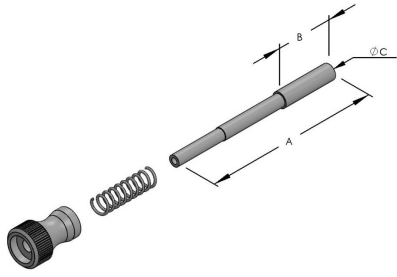

SKU: S-485-P

Category: [Window Screen
Accessories](#)

UMO:SET

**3/16" DIAMETER SPRING BOLT
ASSEMBLY - PLASTIC HEAD
(SHORT) - BLACK/WHITE**

SKU: S-485-PS

Category: [Window Screen
Accessories](#)

UMO:SET

1/8" DIAMETER SPRING BOLT ASSEMBLY - METAL HEAD