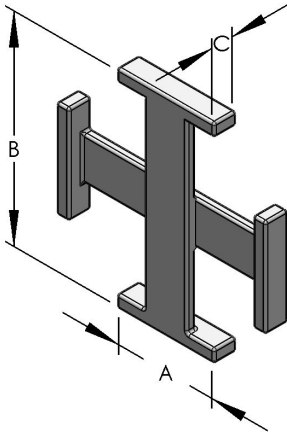

**INTERNAL CROSS CONNECTOR
FOR GRILLE 1/4" X 5/8"**

SKU: S-510

Category: [Grille Bar Accessories](#)

UMO:EA