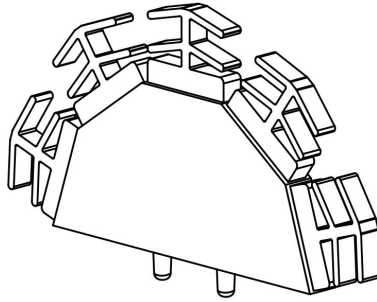

**7/16 X 7/8 SDL GRILLE BAR -
152"**

SKU: S-137
Category: [Grille Bar](#)
UMO:FT

3 POS. STARBURST FOR S-120

SKU: S-517

Category: [Grille Bar Accessories](#)

UMO:EA

5 POS. STARBURST FOR S-120

SKU: S-518