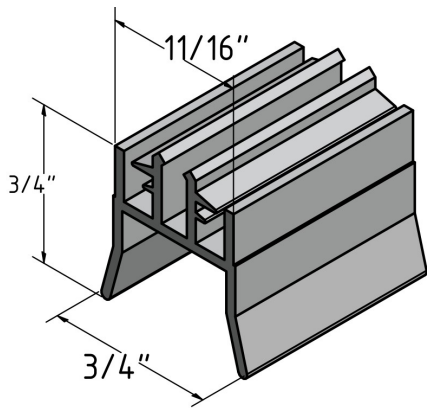

SKU: RAIL-T-PVC-100+
Category: [Patio Screen Accessories](#)
UMO:EA

PVC TOP 74\" WITH SELF-ADHESIVE TAPE WHITE

SKU: RAIL-T-PVC-74+
Category: [Patio Screen Accessories](#)
UMO:EA

KEEPER ZINC

SKU: RCX-STDZINC
Category: [Patio Screen Accessories](#)
UMO:EA