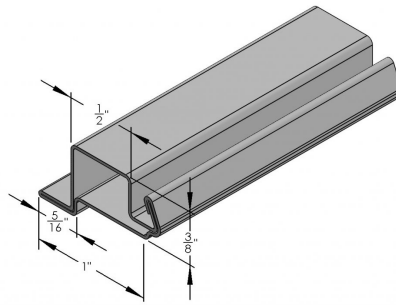

**3/4" X 1/2" ROLLFORMED BAR
W/ LIP - - 13'6"**

SKU: S-135

Category: [Window Screen Bar](#)
UMO:FT

**5/8 X 1/2" ROLLFORMED BAR
W/ 3/8" LIP - 13'6"**

SKU: S-139

**Category: [Window Screen Bar](#)
UMO:FT**

**3/8" X 1" ROLLFORMED BAR
W/LIP - - 13'6"**