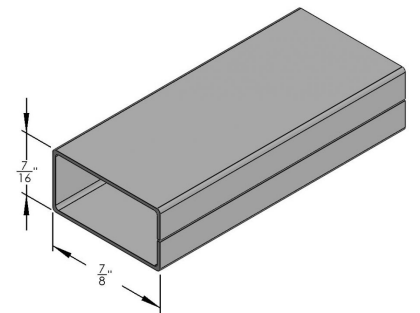

SKU: S-121
Category: [Grille Bar](#)
UMO:FT

**1/4" X 5/8" GRILLE BAR - 0.18
- 13'6" OR 12'8"**

SKU: S-120
Category: [Grille Bar](#)
UMO:FT

1/4" X 1" GRILLE BAR - 152"

SKU: S-134
Category: [Grille Bar](#)
UMO:FT