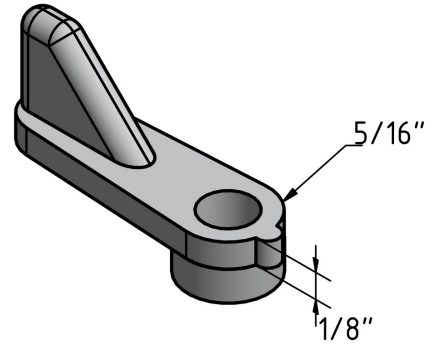

SKU: HLA08

Category: [Window Screen Accessories](#)

UMO:EA

SS TNSN SPRNG 402 H332-1

SKU: HTS01

Category: [Window Screen Accessories](#)

UMO:EA

NAT 1/8" OFFSET SWIV CLIP