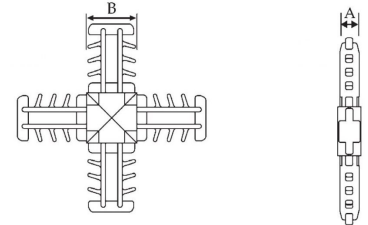

Category: [Grille Bar Accessories](#)

UMO:EA

**FISHMOUTH A&B CONNECTOR
SET 8X18MM**

SKU: S-512AB

Category: [Grille Bar Accessories](#)

UMO:EA

**EXT CROSS CONNECTOR FOR
GRILLE 8X18MM**

SKU: S-514