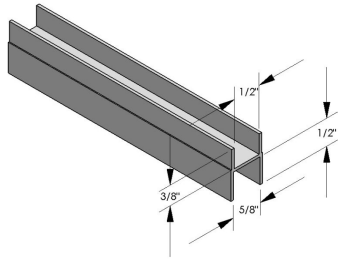

**ALUMINIUM H JOINER 160"
(MILL, WHITE)**

SKU: S-182

Category: [Patio Screen Accessories](#)

UMO:EA