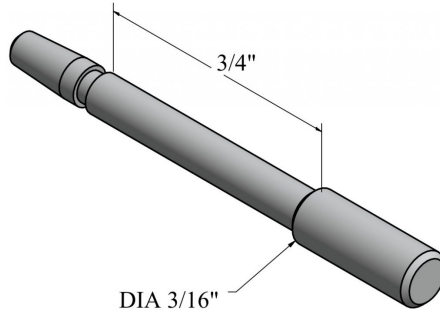

BLK NYLON FIXED PIN 7/8"

SKU: HPL13-Pin-Nyl-BLK
Category: [Window Screen
Accessories](#)
UMO:EA

PLUNGER 7/32 X 1.327 ZINC

SKU: HPL80-Plgr-Zinc

Category: [Window Screen
Accessories](#)
UMO:EA

PLUNGER 5/32 X 1.445 ZINC