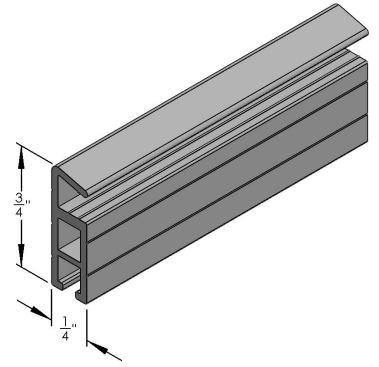

1/4" X 3/4" EXTRUDED BAR - 12'

SKU: S-100

Category: [Window Screen Bar](#)

UMO:FT