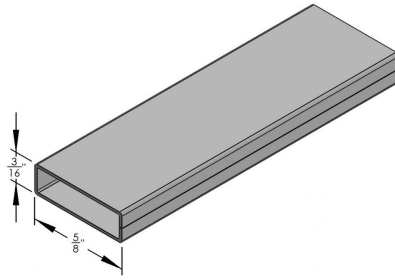

**3/16" X 5/8" GRILLE - 152"
LONG**

SKU: S-123
Category: [Grille Bar](#)
UMO:FT