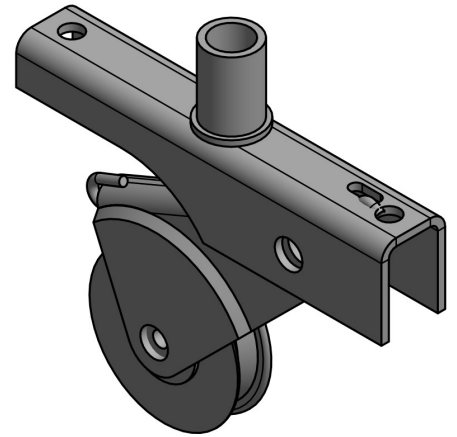

NYLON PDS ROLLER

SKU: PRL02

Category: [Patio Screen Accessories](#)

UMO:EA

STEEL PDS ROLLER

SKU: PRL06

Category: [Patio Screen Accessories](#)

UMO:EA