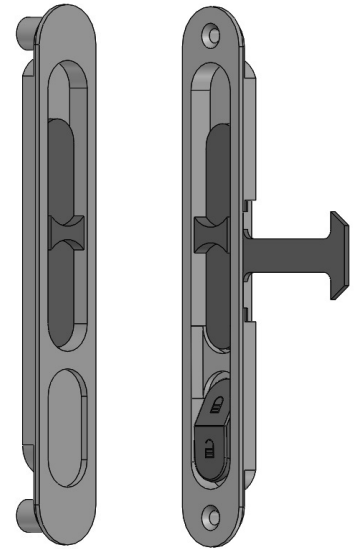

BLK MORTISE HANDLE ASSY

SKU: PHA05

Category: [Patio Screen Accessories](#)

UMO:EA