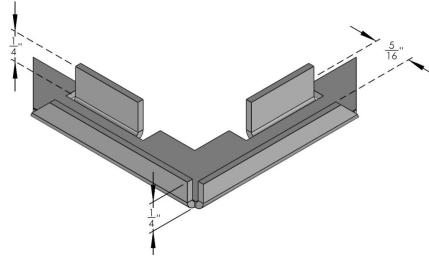

**MITER CORNER FOR
S-125,128,129 & 130 BAR**

SKU: S-351
Category: [Corners](#)
UMO:EA