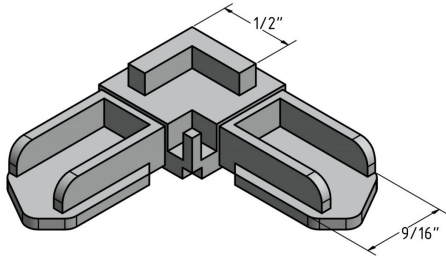

PLSTC CORNER 7/16"X1"FOR FB03 BAR

SKU: CP03R

Category: [Corners](#)

UMO:EA

FLANGED POLY CORNER 5/16" FOR FF08 BAR

SKU: CP08F

Category: [Corners](#)

UMO:EA