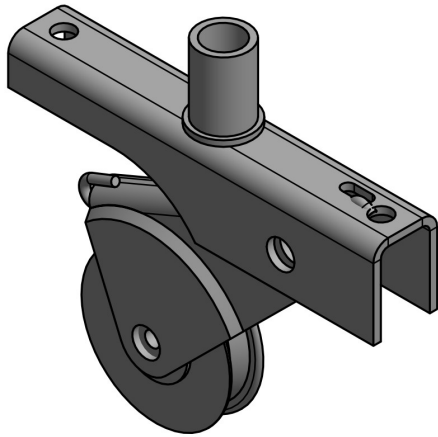

1/4" STRIKE KEEPER

SKU: PKP04
Category: [Patio Screen Accessories](#)
UMO:EA

1/4" CRESCENT KEEPER

SKU: PKP05
Category: [Patio Screen Accessories](#)
UMO:EA

BI807AMOC ANTI RATTLE GD

SKU: PMI04
Category: [Patio Screen Accessories](#)
UMO:EA