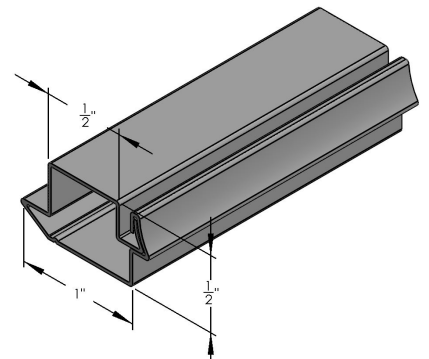

**ALUMINUM BAR B9
EXTRUDED -**

SKU: B9EX

Category: [Window Screen Bar](#)
UMO:FT

**3/8" X 3/4" WITH STAGGERED
1/4" LIP ROLLFORMED
SCREEN BAR -- 12'6" (0.18,
0.21 GAUGE)**

SKU: B9

Category: [Window Screen Bar](#)
UMO:FT