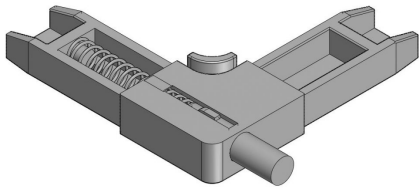

SKU: S-352
Category: [Corners](#)
UMO:EA

POLY CORNER FOR S-124 BAR

SKU: S-352P
Category: [Corners](#)
UMO:EA

**POLY CORNER FOR S-124 W/
HANDLE (1 3/4" BREAKDOWN)**

SKU: S-827P-H
Category: [Corners](#)
UMO:EA