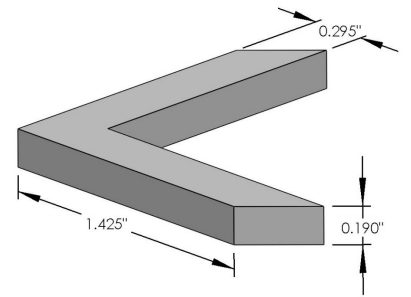

MITER CORNER FOR S-102

SKU: S-353
Category: [Corners](#)
UMO:EA