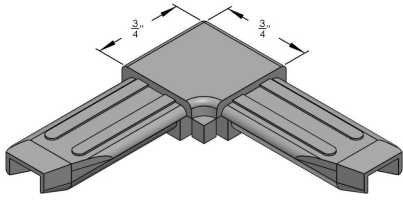

POLY CORNER 1" WITH STOP 5/16" FOR FB08 BAR

SKU: CP08Z
Category: [Corners](#)
UMO:EA

MITER CORNER FOR S-100 BAR - S-349

SKU: S-349
Category: [Corners](#)
UMO:EA

MITER CORNER FOR S-126 BAR

SKU: S-350
Category: [Corners](#)
UMO:EA