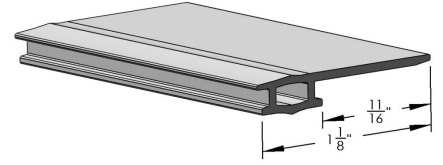

Phone: 403-720-7817 | **Fax:** 403-720-0861

BUG STRIP VINYL - BLACK 2"
250FT

SKU: S-610-EB
Category: [BugStrip](#)
UMO:ROLL

BUG STRIP DELUXE PILE
BLACK 1/2" PILE

SKU: S-612
Category: [BugStrip](#)
UMO:EA

BUG STRIP VINYL - BLACK 1
1/8" 500FT