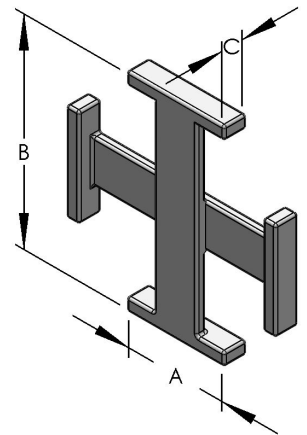

Category: [Grille Bar Accessories](#)

UMO:EA

7/16 X 7/8 SDL INTERSECT FOR S-137

SKU: S-544

Category: [Grille Bar Accessories](#)

UMO:EA

INTERNAL CROSS CONNECTOR FOR GRILLE 1/4" X 5/16"

SKU: S-511

Category: [Grille Bar Accessories](#)

UMO:EA

**INTERNAL CROSS CONNECTOR
FOR GRILLE 1/4" X 5/8"**

SKU: S-510

Category: [Grille Bar Accessories](#)

UMO:EA

**PENCIL GRILLE CONNECTOR
CROSSES**

SKU: S-515