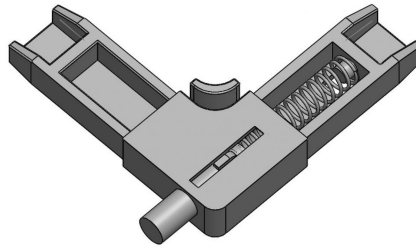

POLY CORNER "B" OPERATING FOR S-124

SKU: S-829P
Category: [Corners](#)
UMO:EA