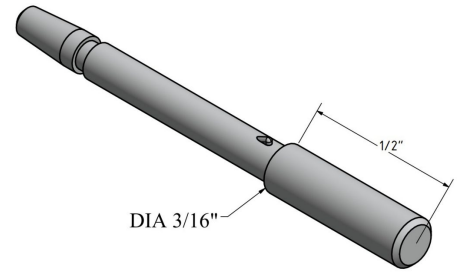

PLUNGER 5/32 X 1.560 ZINC

SKU: HPL90-Plgr-Zinc
Category: [Window Screen Accessories](#)
UMO:EA