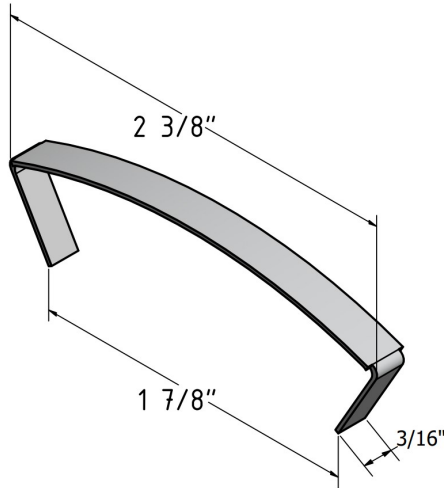

T-BIRD SPRING

SKU: PTB01

Category: [Patio Screen Accessories](#)

UMO:EA

BLK MORTISE HANDLE ASSY

SKU: PHA05

Category: [Patio Screen Accessories](#)

UMO:EA