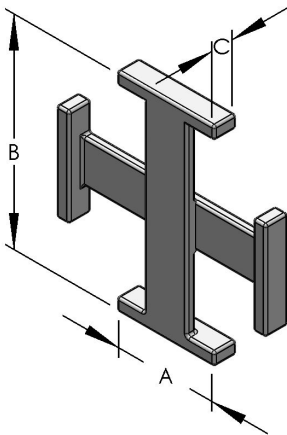

Category: [Grille Bar Accessories](#)

UMO:EA

1/4" X 5/16" END PIN SINGLE SPLIT PRONG

SKU: S-519-1P

Category: [Grille Bar Accessories](#)

UMO:EA

INT CROSS CONNECTOR FOR GRILLE 1/4" X 1"

SKU: S-532