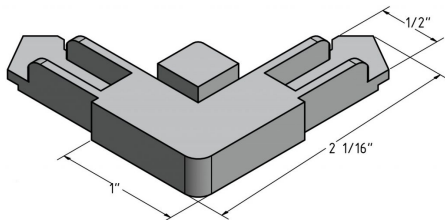

POLY CORNER "A" OPERATING FOR S-124

SKU: S-828P
Category: [Corners](#)
UMO:EA

POLY CORNER "B" OPERATING FOR S-124

SKU: S-829P
Category: [Corners](#)
UMO:EA

POLY CORNER FOR S-124 (1 3/4" BREAKDOWN)

SKU: S-360P
Category: [Corners](#)
UMO:EA