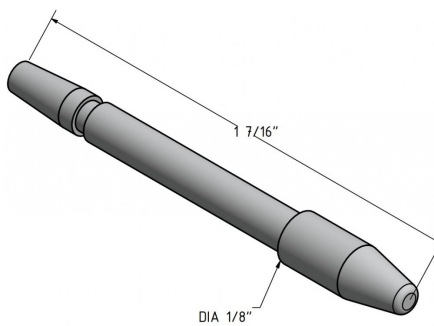

PLUNGER 5/32 X 1.439 ZINC

SKU: HPL97-Plgr-Zinc
Category: [Window Screen Accessories](#)
UMO:EA

BRACE CLIP

SKU: ADAPTR
Category: [Window Screen Accessories](#)
UMO:EA