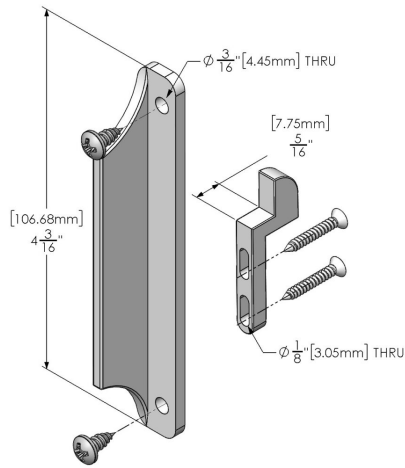

HANDLE LARGE SQUARE INTERIOR 45° DOOR BLACK

SKU: PNIX45-GCARRE-NO
Category: [Patio Screen Accessories](#)
UMO:EA

BLK/SCR/KPR/TOP GD

SKU: PHB03

Category: [Patio Screen Accessories](#)

UMO:EA

GL HV562/SCRWS/.5" KPSCR