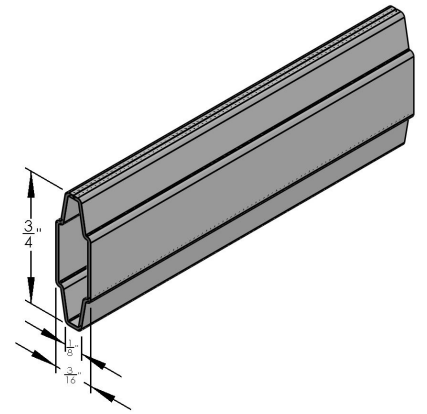

UMO:FT

8MM X 18 MM GEORGIAN GRILLE BAR - 12'8"

SKU: S-122

Category: [Grille Bar](#)

UMO:FT

8MM X 25MM CONTOUR GRILLE BAR -- 152"

SKU: S-136

Category: [Grille Bar](#)