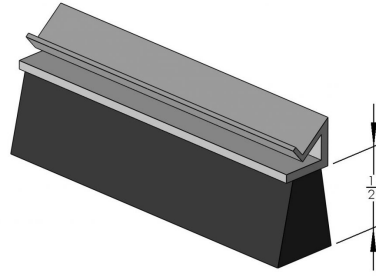

Phone: 403-720-7817 | **Fax:** 403-720-0861

BUG STRIP VINYL - BLACK 2"
250FT

SKU: S-610-EB
Category: [BugStrip](#)
UMO:ROLL

BUG STRIP DELUXE PILE
BLACK 1/2" PILE

SKU: S-612
Category: [BugStrip](#)
UMO:EA

BUG STRIP VINYL - BLACK 1
1/8" 500FT