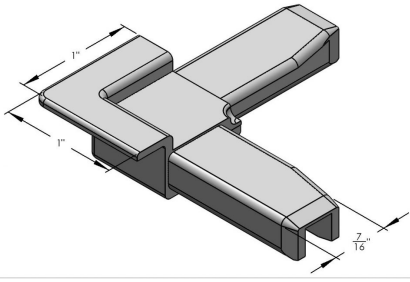

TABBED POLY CORNER FOR S-129S BAR LEFT/RIGHT

SKU: S-356PS-L/R
Category: [Corners](#)
UMO:EA

POLY CORNER FOR S-130 BAR

SKU: S-357P
Category: [Corners](#)
UMO:EA

POLY CORNER FOR S-128

SKU: S-358P
Category: [Corners](#)
UMO:EA