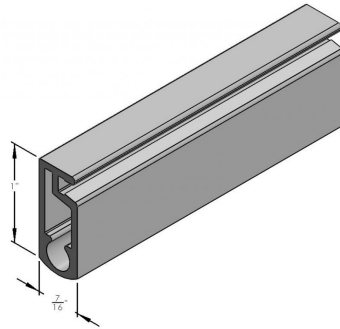

7/16" X 1" EXTRUDED BAR - 15.5'

SKU: S-119

Category: [Window Screen Bar](#)

UMO:FT