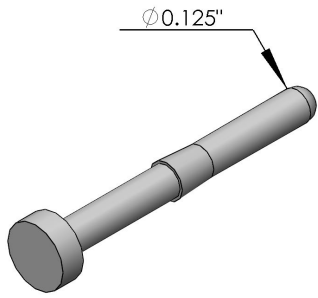

SKU: HPL96-Plgr-Zinc
Category: [Window Screen Accessories](#)
UMO:EA

PLUNGER 5/32 X 1.439 ZINC

SKU: HPL97-Plgr-Zinc
Category: [Window Screen Accessories](#)
UMO:EA

BRACE CLIP

SKU: ADAPTR
Category: [Window Screen Accessories](#)
UMO:EA