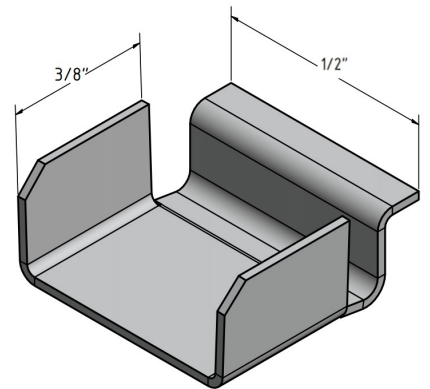

Category: [Window Screen Accessories](#)

UMO:ROLL

BLK 1" HARD VINYL LIFT

SKU: HLF07

Category: [Window Screen Accessories](#)

UMO:EA

CROSSBAR INSERT INCB7-1

SKU: HMI01