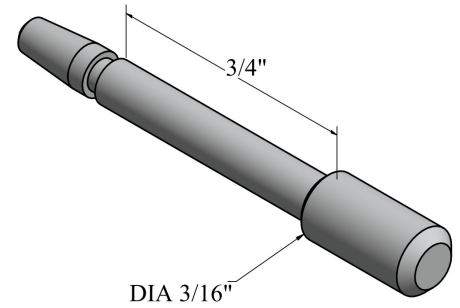

**PLUNGER 3/16 X 1.387
ZINC*OB1**

SKU: HPL82-Plgr-Zinc
Category: [Window Screen
Accessories](#)
UMO:EA