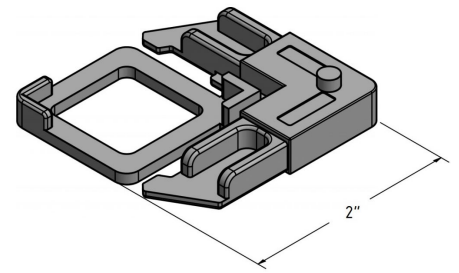

**PLASTIC STOP LIFT CORNER
5/16" FOR FB08 BAR**

SKU: CP08P
Category: [Corners](#)
UMO:EA