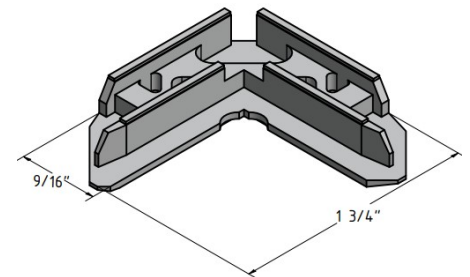

SKU: CP08P
Category: [Corners](#)
UMO:EA

**POLY EXT FLUSH CORNER
5/16" FOR FB08, FL08 BAR**

SKU: CP08S
Category: [Corners](#)
UMO:EA

**PLASTIC LEFT FLANGED
CATCH CORNER 3/8" FOR
FF02 BAR**

SKU: CP02V
Category: [Corners](#)
UMO:EA