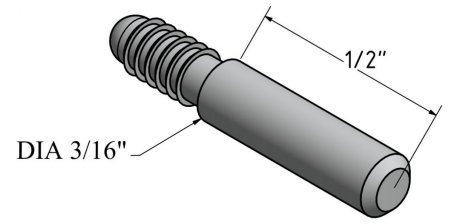

Category: [Window Screen Accessories](#)

UMO:EA

**NAT GROMMET W/BACK
MPE243**

SKU: HMI02

Category: [Window Screen
Accessories](#)
UMO:EA

GRY NYL FIXED PIN 1 1/16"

SKU: HPL06-Pin-Nyl-GRY

Category: [Window Screen
Accessories](#)
UMO:EA