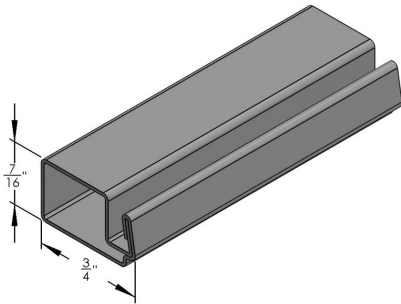

SKU: S-130

**Category: [Window Screen Bar](#)
UMO:FT**

**7/16" X 3/4" ROLLFORMED
BAR - - 13'6"**

SKU: S-126 (B716)

**Category: [Window Screen Bar](#)
UMO:FT**

**7/16" X 11/16" ROLLFORMED
BAR - - 12'6" (0.19", 0.24")**