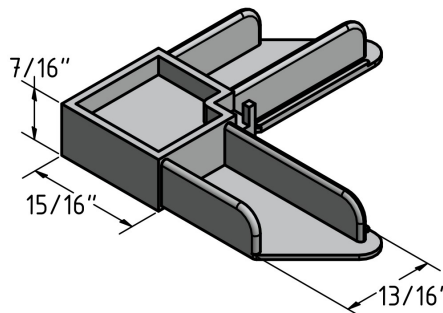

PLASTIC EXTERNAL RIGHT 1/2 FLANGE 3/8" FOR FF02 WITH FB02 BAR

SKU: CP02Y

Category: [Corners](#)

UMO:EA

PLASTIC EXTERNAL LEFT 1/2 FLANGE 3/8" FOR FF02 WITH FB02 BAR

SKU: CP02X

Category: [Corners](#)

UMO:EA