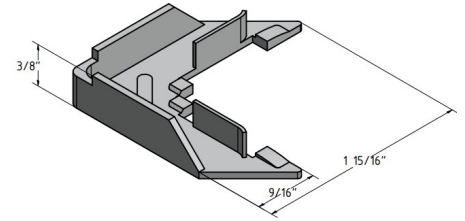

**INT CORNER ALUM 7/16" FOR
FB01, FL01**

SKU: CA01-AL
Category: [Corners](#)
UMO:EA