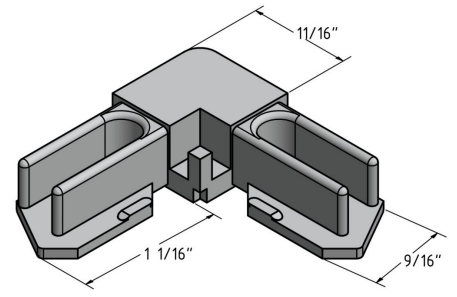

POLY CORNER FOR S-130 (1 3/4" BREAKDOWN)

SKU: S-359P

Category: [Corners](#)

UMO:EA

POLY CORNER 7/16" WITH PULL HANDLE FOR FB01 BAR

SKU: CP01M

Category: [Corners](#)

UMO:EA