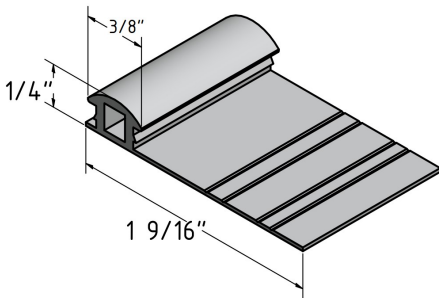

BUG FLAP - BLACK 1 1/2"

SKU: PBF06
Category: [BugStrip](#)
UMO:ROLL