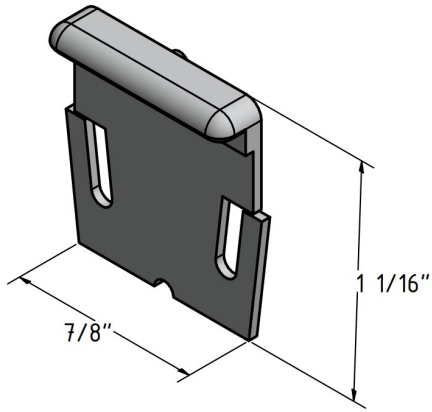

BGE .043 SLD LATCH 1025

SKU: HLA08

Category: [Window Screen Accessories](#)

UMO:EA