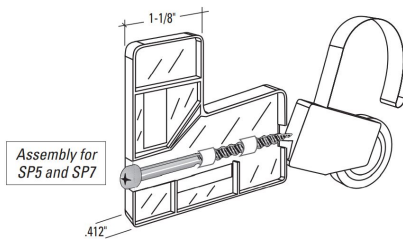

UMO:SET

**NYLON PATIO ROLLER
ASSEMBLY W/ BALL BEARING
FOR SP5, SP6 AND SP7**

SKU: S-615D

Category: [Patio Screen
Accessories](#)

UMO:SET

**CORNER & ROLLER SET FOR
SP5 (STEEL) (CD-342C)**

SKU: S-616S

Category: [Patio Screen
Accessories](#)