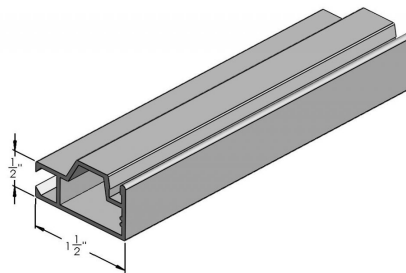

UMO:EA

**ALUMINIUM H JOINER
(1944MM, 1987MM, 2338MM)**

SKU: HPD

Category: [Patio Screen Accessories](#)

UMO:EA

**WPX2" PATIO SCREEN BAR
HORIZONTAL --152" .045
GAUGE**

SKU: WPX-052

Category: [Patio Screen Bar](#)
UMO:PC