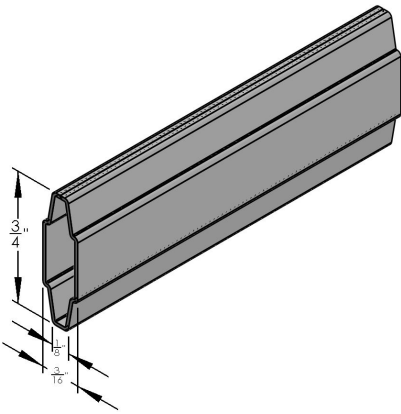

SKU: CA02-AL
Category: [Corners](#)
UMO:EA

1/4" X 3/8" ADHESIVE FOAM TAPE - GREY (2,000 FT/ROLL)

SKU: S-320-G

Category: [Foam Tape](#)

UMO:ROLL

5.5MM X 18MM CONTOUR GRILLE BAR - 12'8"

SKU: S-133

Category: [Grille Bar](#)