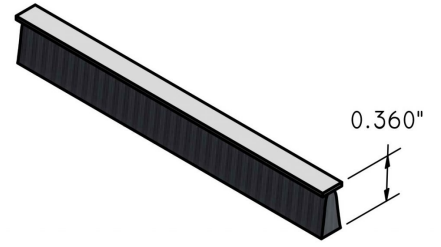

GRY .360" 187-30-WP

SKU: PBF11-GRY
Category: [BugStrip](#)
UMO:FT