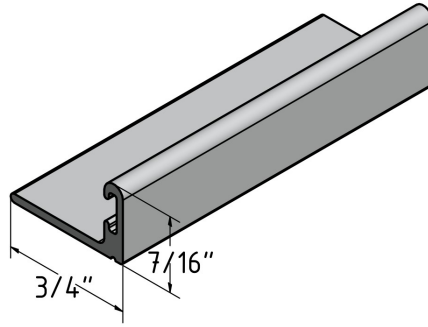

UMO:EA

LATCH PLATE FOR MORTISE HANDLE

SKU: PTB05

Category: [Patio Screen Accessories](#)

UMO:EA

SS LATCH PLATE SPRING MH

SKU: PTB08
Category: [Patio Screen Accessories](#)
UMO:EA

VERTICAL TRACK - -160"