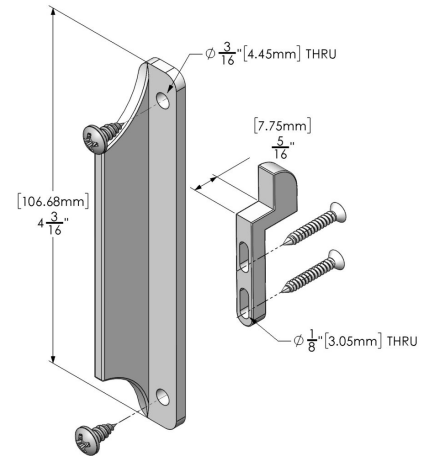

HV562 BLK/BLK SCR/KEEPER

SKU: PHB01
Category: [Patio Screen Accessories](#)
UMO:EA

HANDLE LARGE SQUARE INTERIOR 45° DOOR BLACK

SKU: PNIX45-GCARRE-NO
Category: [Patio Screen Accessories](#)
UMO:EA