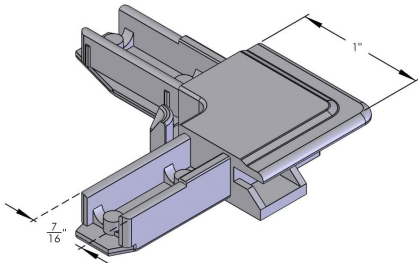

MITER CORNER FOR S-119 BAR

SKU: S-355
Category: [Corners](#)
UMO:EA

POLY CORNER FOR S-129 BAR

SKU: S-356P
Category: [Corners](#)
UMO:EA

POLY CORNER FOR S-129S BAR

SKU: S-356PS
Category: [Corners](#)
UMO:EA