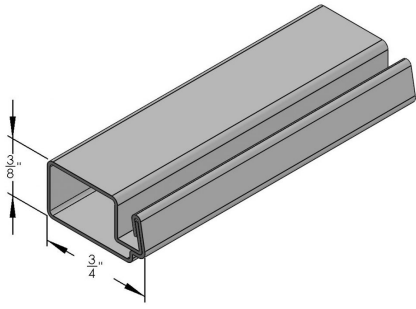

3/8" X 3/4" ROLLFORMED BAR - 13'6"

SKU: S-125 (B38)

Category: [Window Screen Bar](#)

UMO:FT