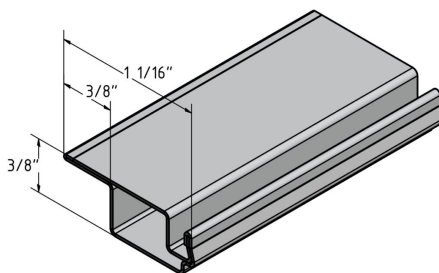

Category: [Window Screen Bar](#)
UMO:FT

**7/16" X 11/16" WITH LIFT
(.024)**

SKU: FL01

Category: [Window Screen Bar](#)
UMO:FT

**5/16" X 11/16" WITH LIFT
(.019, .021)**

SKU: FF08

Category: [Window Screen Bar](#)
UMO:FT