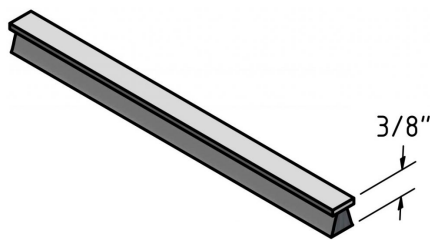

SKU: HWS02-GRY

Category: [Window Screen Accessories](#)

UMO:FT

1/4" SS SPRING 9183X25

SKU: HTS03

Category: [Window Screen Accessories](#)

UMO:EA

GRY STICKY BACK WOOL PILE