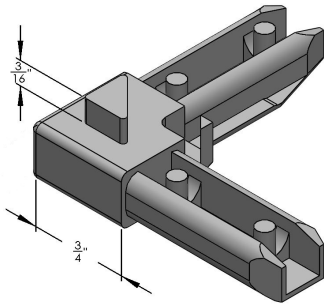

**POLY CORNER FOR S-126 BAR
- (S-350P)**

SKU: S-350P
Category: [Corners](#)
UMO:EA

**MITER CORNER FOR
S-125,128,129 & 130 BAR**

SKU: S-351
Category: [Corners](#)
UMO:EA

POLY CORNER FOR S-125 BAR

SKU: S-351P
Category: [Corners](#)
UMO:EA