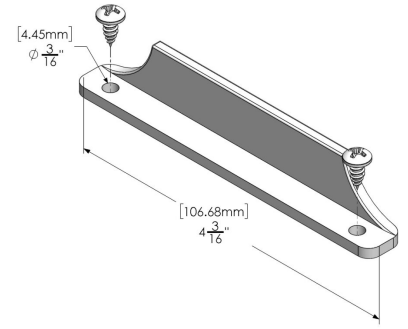

HV562 BLK W/ SCREWS

SKU: PHB07

Category: [Patio Screen Accessories](#)

UMO:EA