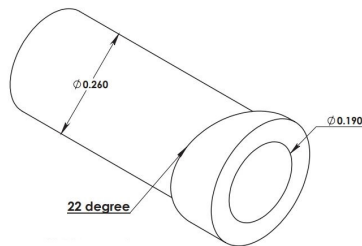

SKU: HLA06

Category: [Window Screen Accessories](#)

UMO:EA

1/4" DIAMETER SPRING BOLT ASSEMBLY - METAL HEAD

SKU: S-481-M

Category: [Window Screen Accessories](#)

UMO:SET

GROMMET FOR 1/8" DIA. SPRING BOLT, 22 DEGREES WHITE (AVAILABLE IN 0, 22, 33 DEGREE ANGLES)