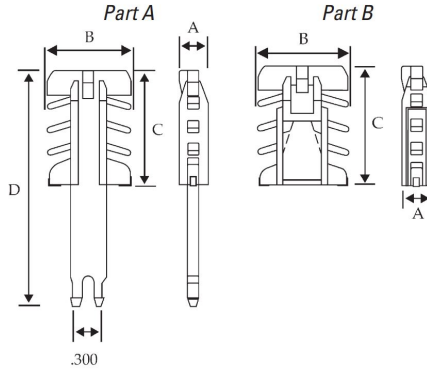

**FISHMOUTH A&B CONNECTOR
SET 8X18MM**

SKU: S-512AB

Category: [Grille Bar Accessories](#)

UMO:EA