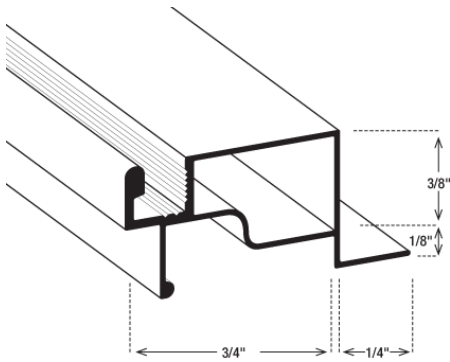

SKU: B516LR

Category: [Window Screen Bar](#)
UMO:FT

**1/4" X 1/2" CROSSBRACE
BAR - 13'**

SKU: BTRS-14

Category: [Window Screen Bar](#)
UMO:FT

**5/16" X 1/2" CROSSBRACE
BAR - 13'**

SKU: BTR-516

Category: [Window Screen Bar](#)
UMO:FT