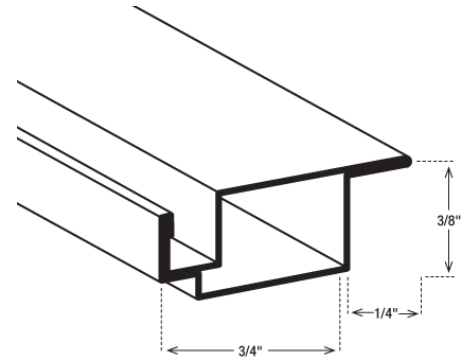

SKU: FB08

Category: [Window Screen Bar](#)

UMO:FT

**7/16" X 1" ROLLFORMED BAR
-- 12'6" (0.19", 0.24")**

SKU: FB03

Category: [Window Screen Bar](#)

UMO:FT

**3/8" X 3/4" WITH 1/4" LIP
SCREEN BAR (0.18, .021
GAUGE)--12'6"**