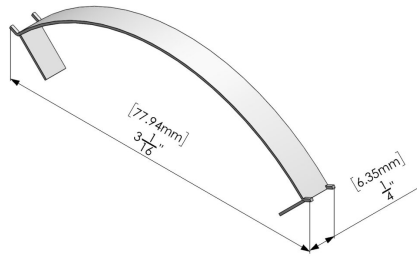

SS TNSN SPRNG 402 H332-1

SKU: HTS01

Category: [Window Screen Accessories](#)

UMO:EA