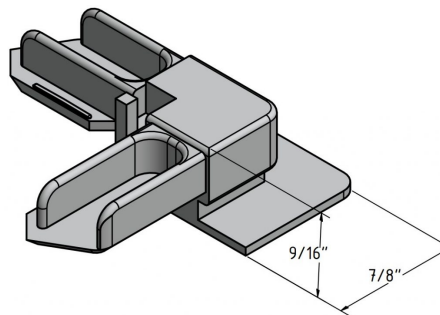

FLUSH POLY CORNER 7/16" FOR FB01, FL01 BAR

SKU: CP01S

Category: [Corners](#)

UMO:EA

1" SQUARE EXT CORNER 7/16" FOR FB01 BAR

SKU: CP01Z

Category: [Corners](#)

UMO:EA