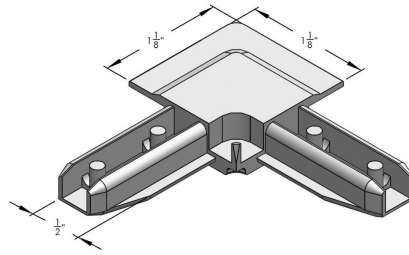

POLY CORNER FOR S-129 BAR

SKU: S-356P
Category: [Corners](#)
UMO:EA