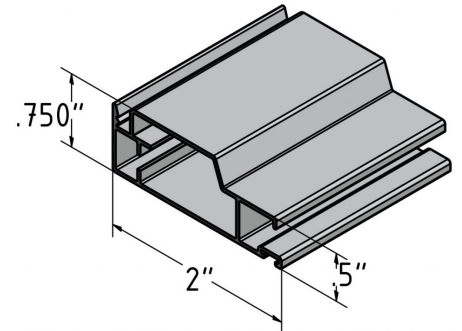

PW164 - 164" WPX .045 WP

SKU: PW164

Category: [Patio Screen Bar](#)
UMO:PC