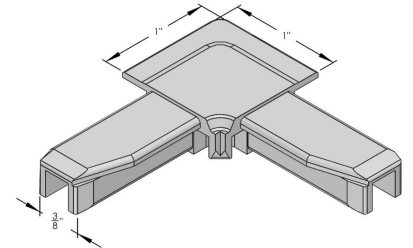

TABBED POLY CORNER FOR S-129S BAR LEFT/RIGHT

SKU: S-356PS-L/R
Category: [Corners](#)
UMO:EA

POLY CORNER FOR S-130 BAR

SKU: S-357P
Category: [Corners](#)
UMO:EA

POLY CORNER FOR S-128

SKU: S-358P
Category: [Corners](#)
UMO:EA