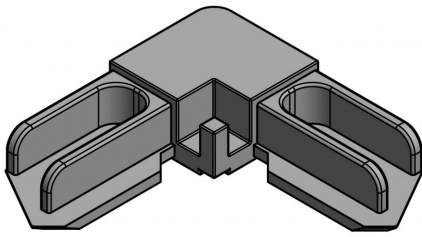

3/8"STG/FLANGE CORNER 3/8 FOR FFS02 BAR

SKU: CP02D

Category: [Corners](#)

UMO:EA

FLANGED POLY CORNER 3/8"FOR FF02 BAR

SKU: CP02F

Category: [Corners](#)

UMO:EA