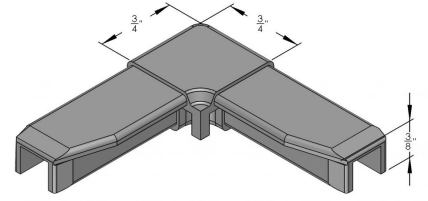

POLY CORNER FOR S-125 BAR

SKU: S-351P
Category: [Corners](#)
UMO:EA