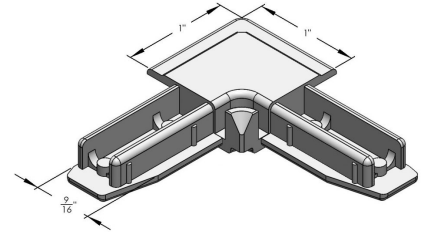

POLY CORNER FOR S-129S BAR

SKU: S-356PS
Category: [Corners](#)
UMO:EA