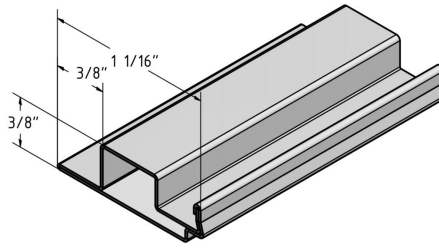

SKU: S-G0

Category: [Window Screen Accessories](#)

UMO:EA

**1/4" X 3/4" CROSSBRACE
(.019)**

SKU: XB00

Category: [Window Screen Bar](#)
UMO:FT

**3/8" X 1 1/16" WITH REVERSE
FLANGE (.019)**

SKU: FN02