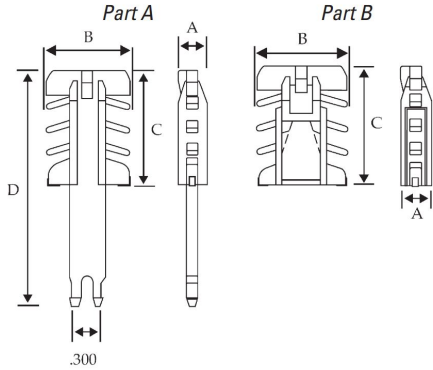

Category: [Grille Bar Accessories](#)

UMO:EA

**PENCIL GRILLE CONNECTOR
"T"**

SKU: S-515-T

Category: [Grille Bar Accessories](#)

UMO:EA

**FISHMOUTH CONNECTOR SET
5.5X18MM**

SKU: S-539AB