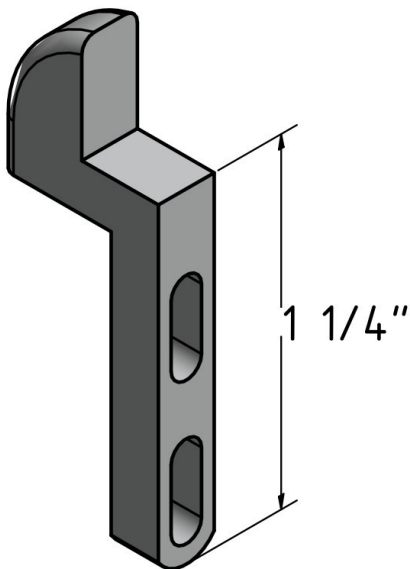

BLK OUTSIDE HANDLE HV562

SKU: PHA01
Category: [Patio Screen Accessories](#)
UMO:EA

BLK LOCK TAB HV540

SKU: PHA02
Category: [Patio Screen Accessories](#)
UMO:EA

KEEPER ROBUSTO

SKU: RCX-ROB
Category: [Patio Screen Accessories](#)
UMO:EA