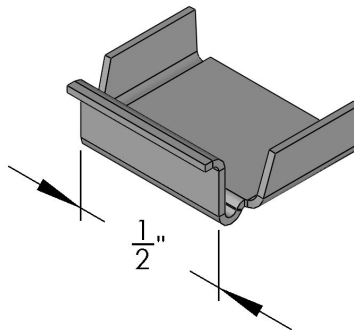

BRACE CLIPS METAL FOR S-120

SKU: S-505

Category: [Window Screen Accessories](#)

UMO:EA