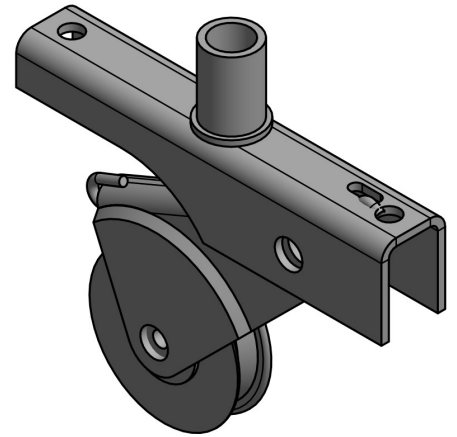

STAINLESS STEEL PDS ROLLER

SKU: PRL07

Category: [Patio Screen Accessories](#)

UMO:EA