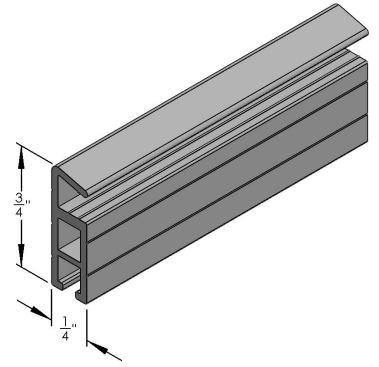

**SKU:** S-125 (B38)

**Category:** [Window Screen Bar](#)

**UMO:**FT

**3/8" X 11/16" ROLLFORMED  
BAR - 12'6" (0.19", 0.24")**

**SKU:** FB02

**Category:** [Window Screen Bar](#)

**UMO:**FT

**1/4" X 3/4" EXTRUDED BAR -  
12'**