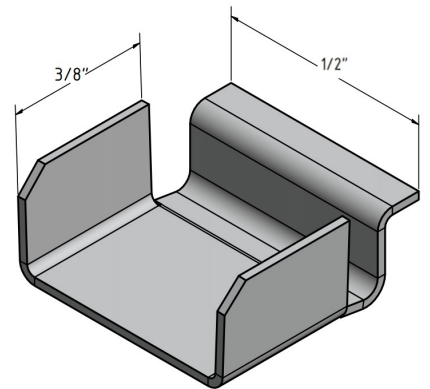

**UMO:**ROLL

**BLK 1" HARD VINYL LIFT**

**SKU:** HLF07

**Category:** [Window Screen Accessories](#)

**UMO:**EA

**CROSSBAR INSERT INCB7-1**

**SKU:** HMI01

**Category:** [Window Screen Accessories](#)