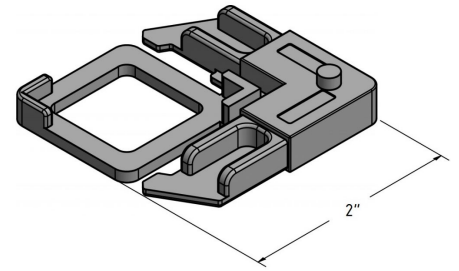

**PLASTIC STOP LIFT CORNER
5/16" FOR FB08 BAR**

SKU: CP08P
Category: [Corners](#)
UMO:EA