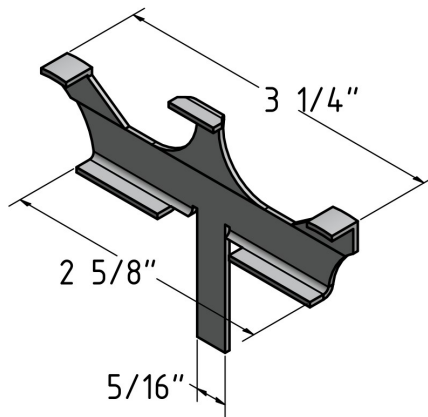

**Category:** [Patio Screen Accessories](#)

**UMO:**SET

**7/16\"/>**

**SKU:** S-608-438

**Category:** [Patio Screen Accessories](#)

**UMO:**SET

**T-BIRD**

**SKU:** PTB02