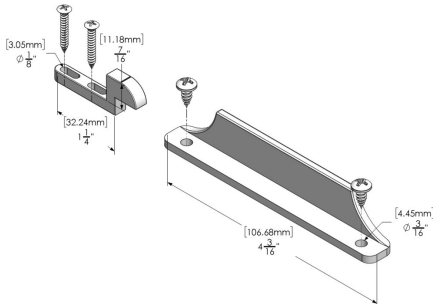

BLK/SCR/STL KP/.5" KPRSCR

SKU: PHB10

Category: [Patio Screen Accessories](#)

UMO:EA