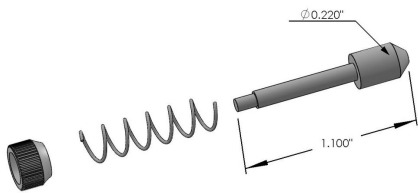

**SKU:** S-436-M

**Category:** [Window Screen  
Accessories](#)

**UMO:**EA

**FIXED PIN**

**SKU:** S-450

**Category:** [Window Screen  
Accessories](#)

**UMO:**EA

**1/4" DIAMETER SPRING BOLT  
ASSEMBLY - METAL HEAD  
(STUBBY)**