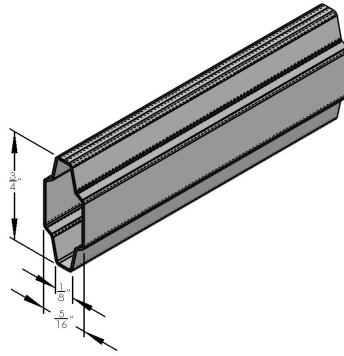

**UMO:**ROLL

**5.5MM X 18MM CONTOUR GRILLE BAR - 12'8"**

**SKU:** S-133

**Category:** [Grille Bar](#)

**UMO:**FT

**8MM X 18 MM GEORGIAN GRILLE BAR - 12'8"**

**SKU:** S-122

**Category:** [Grille Bar](#)