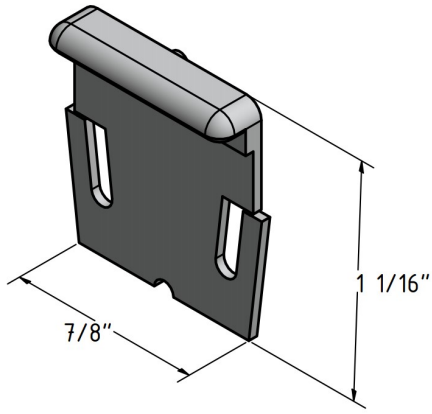

**GRY STICKY BACK WOOL PILE**

**SKU:** HWS06-GRY

**Category:** [Window Screen Accessories](#)

**UMO:**FT

**GRY SB WOOL W11-15-1AG**

**SKU:** HWS08-GRY

**Category:** [Window Screen Accessories](#)

**UMO:**FT