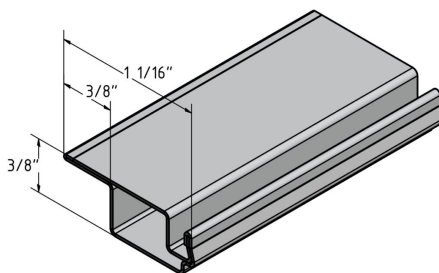

**SKU:** FL01

**Category:** [Window Screen Bar](#)  
**UMO:**FT

**5/16" X 11/16" WITH LIFT  
(.019, .021)**

**SKU:** FF08

**Category:** [Window Screen Bar](#)  
**UMO:**FT

**3/8" X 1 1/16" WITH FLANGE  
(.019, .024)**