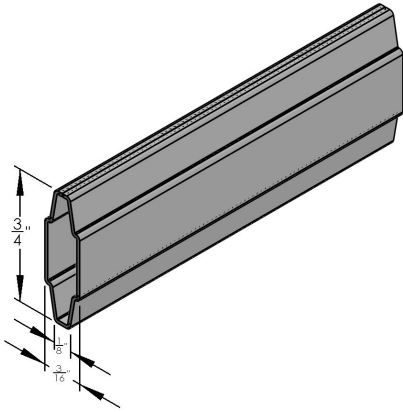

**UMO:**ROLL

**5.5MM X 18MM CONTOUR GRILLE BAR - 12'8"**

**SKU:** S-133

**Category:** [Grille Bar](#)

**UMO:**FT

**8MM X 18 MM GEORGIAN GRILLE BAR - 12'8"**

**SKU:** S-122

**Category:** [Grille Bar](#)