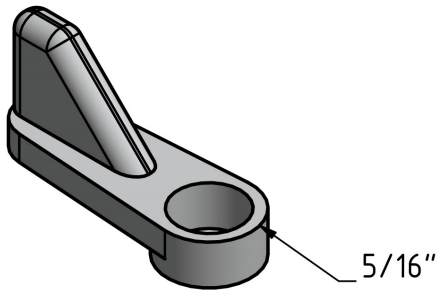

NAT 1/16" OFFSET SWIV CLIP

SKU: HLA09

Category: [Window Screen Accessories](#)

UMO:EA