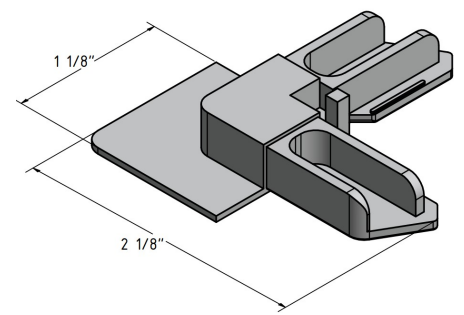

FLANGED POLY CORNER 3/8"FOR FF02 BAR

SKU: CP02F
Category: [Corners](#)
UMO:EA