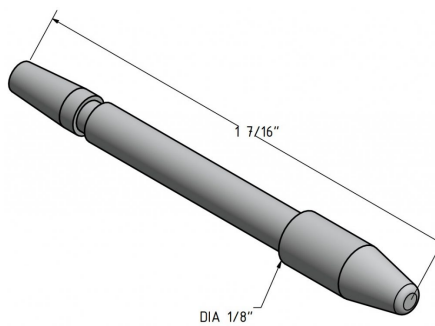

PLUNGER 5/32 X 1.439 ZINC

SKU: HPL97-Plgr-Zinc
Category: [Window Screen Accessories](#)
UMO:EA

BRACE CLIP

SKU: ADAPTR
Category: [Window Screen Accessories](#)
UMO:EA