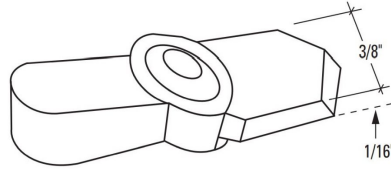

TURN CLIP 1/16" STEP - NYLON

SKU: S-504

Category: [Window Screen Accessories](#)

UMO:EA