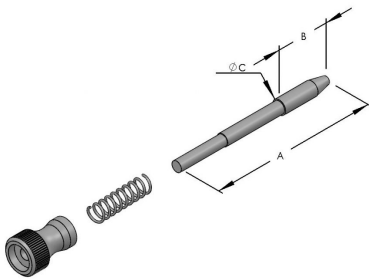

**UMO:**EA

**INSIDE RETAINER CLIP  
PLASTIC - CHISEL HEAD**

**SKU:** S-430-A

**Category:** [Window Screen  
Accessories](#)

**UMO:**EA

**1/8" DIAMETER SPRING BOLT  
ASSEMBLY - METAL HEAD,  
TAPERED TIP**

**SKU:** S-486-MLT