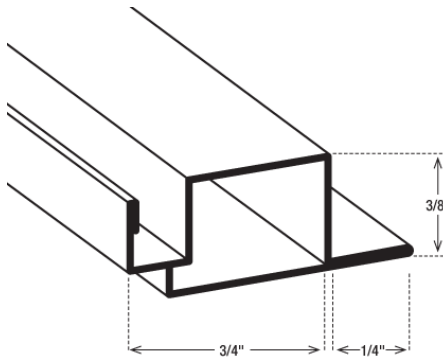

**SKU:** B8B

**Category:** [Window Screen Bar](#)

**UMO:**FT

**3/8" X 1" LIP ROLLFORMED BAR - 13'6"**

**SKU:** S-128

**Category:** [Window Screen Bar](#)

**UMO:**FT

**3/8" X 3/4" WITH 1/4" LIP ROLLFORMED BAR -- 12'6"**