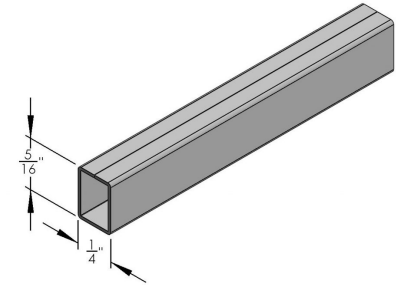

**3/16" X 5/8" GRILLE - 152"  
LONG**

**SKU:** S-123  
**Category:** [Grille Bar](#)  
**UMO:**FT

**1/4" X 5/16" GRILLE BAR -  
13'6" OR 12'8"**

**SKU:** S-121  
**Category:** [Grille Bar](#)  
**UMO:**FT