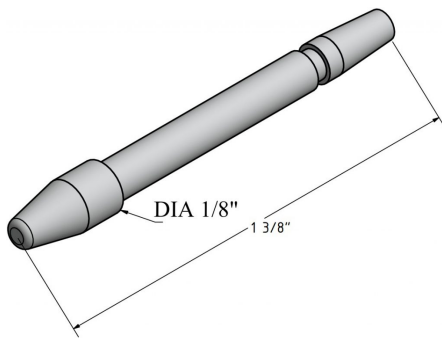

PLUNGER 5/32 X 1.345 ZINC

SKU: HPL96-Plgr-Zinc
Category: [Window Screen Accessories](#)
UMO:EA