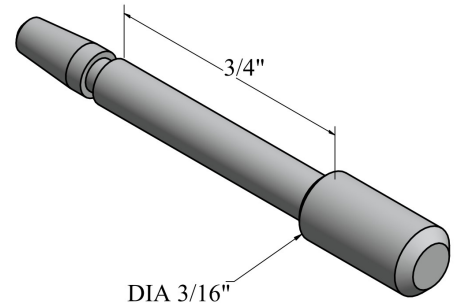

**PLUNGER 3/16 X 1.387
ZINC*OB1**

SKU: HPL82-Plgr-Zinc
Category: [Window Screen
Accessories](#)
UMO:EA