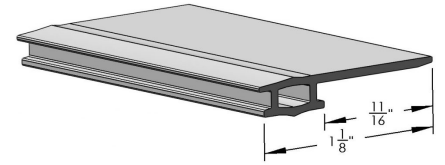

**Phone:** 403-720-7817 | **Fax:** 403-720-0861

**BUG STRIP VINYL - BLACK 2"**  
**250FT**

**SKU:** S-610-EB  
**Category:** [BugStrip](#)  
**UMO:**ROLL

**BUG STRIP DELUXE PILE**  
**BLACK 1/2" PILE**

**SKU:** S-612  
**Category:** [BugStrip](#)  
**UMO:**EA