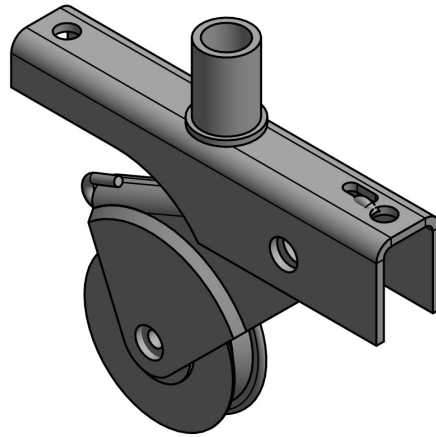

**SKU:** PMI04  
**Category:** [Patio Screen Accessories](#)  
**UMO:**EA

**NYLON PDS ROLLER**

**SKU:** PRL02

**Category:** [Patio Screen Accessories](#)

**UMO:**EA

**STEEL PDS ROLLER**

**SKU:** PRL06

**Category:** [Patio Screen Accessories](#)