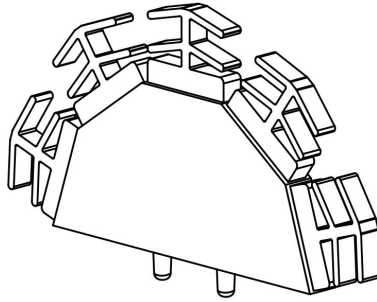

**7/16 X 7/8 SDL GRILLE BAR -  
152"**

**SKU:** S-137  
**Category:** [Grille Bar](#)  
**UMO:**FT

**3 POS. STARBURST FOR S-120**

**SKU:** S-517

**Category:** [Grille Bar Accessories](#)

**UMO:**EA

**5 POS. STARBURST FOR S-120**