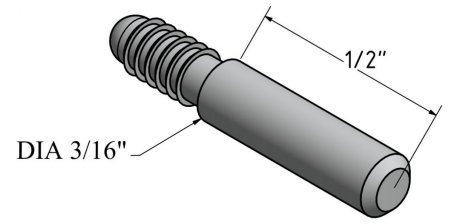

**UMO:**EA

**NAT GROMMET W/BACK  
MPE243**

**SKU:** HMI02

**Category:** [Window Screen  
Accessories](#)  
**UMO:**EA

**GRY NYL FIXED PIN 1 1/16"**

**SKU:** HPL06-Pin-Nyl-GRY

**Category:** [Window Screen  
Accessories](#)  
**UMO:**EA