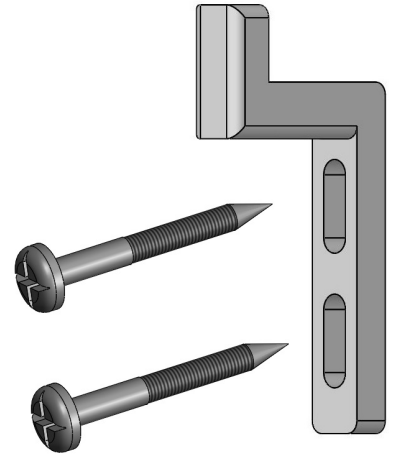

**Category:** [Patio Screen Accessories](#)

**UMO:**SET

**CORNER & ROLLER SET FOR SP6 (NYLON BALL BEARING)**

**SKU:** S-606D

**Category:** [Patio Screen Accessories](#)

**UMO:**SET

**5/8\"/>**

**SKU:** S-608