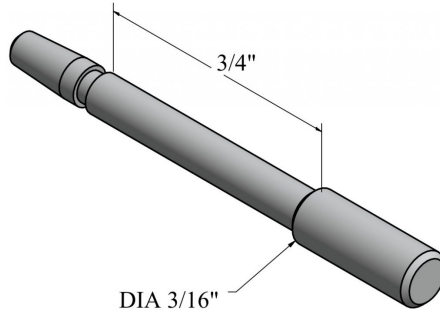

**BLK NYLON FIXED PIN 7/8"**

**SKU:** HPL13-Pin-Nyl-BLK  
**Category:** [Window Screen  
Accessories](#)  
**UMO:**EA

**PLUNGER 7/32 X 1.327 ZINC**

**SKU:** HPL80-Plgr-Zinc

**Category:** [Window Screen  
Accessories](#)  
**UMO:**EA