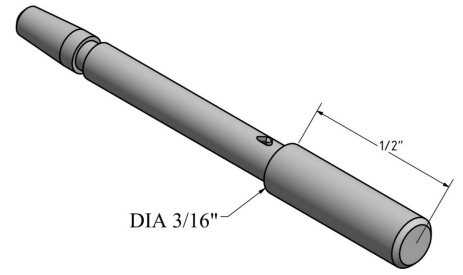

PLUNGER 5/32 X 1.560 ZINC

SKU: HPL90-Plgr-Zinc
Category: [Window Screen Accessories](#)
UMO:EA