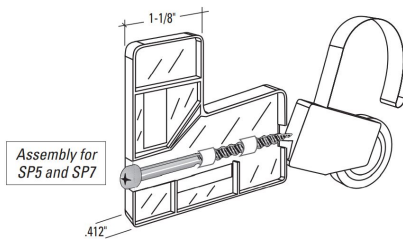

**Category:** [Patio Screen  
Accessories](#)

**UMO:**SET

**NYLON PATIO ROLLER  
ASSEMBLY W/ BALL BEARING  
FOR SP5, SP6 AND SP7**

**SKU:** S-615D

**Category:** [Patio Screen  
Accessories](#)

**UMO:**SET

**CORNER & ROLLER SET FOR  
SP5 (STEEL) (CD-342C)**