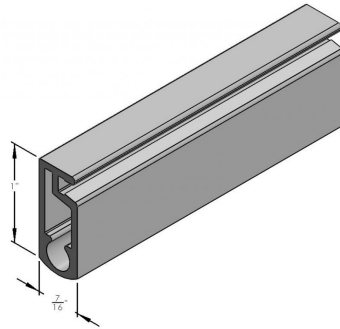

**SKU:** S-100

**Category:** [Window Screen Bar](#)

**UMO:**FT

**5/16" X 3/4" EXTRUDED BAR-  
12'**

**SKU:** S-102

**Category:** [Window Screen Bar](#)

**UMO:**FT

**7/16" X 1" EXTRUDED BAR -  
15.5'**