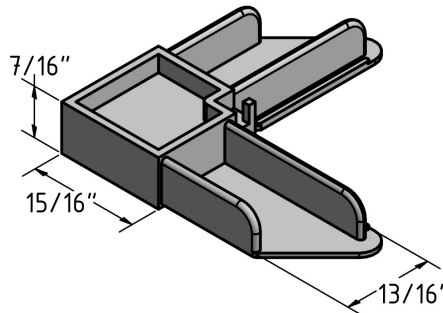

PLSTC CORNER 7/16"X1"FOR FB03 BAR

SKU: CP03R
Category: [Corners](#)
UMO:EA