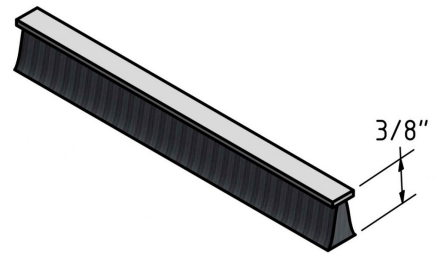

**SKU:** S-486-M

**Category:** [Window Screen Accessories](#)

**UMO:**SET

**1/8" DIAMETER SPRING BOLT ASSEMBLY - METAL HEAD (LONG)**

**SKU:** S-486-ML

**Category:** [Window Screen Accessories](#)

**UMO:**SET