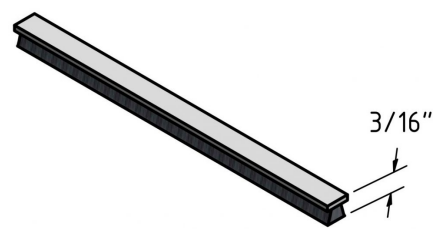

GRY SB WOOL W11-15-1AG

SKU: HWS08-GRY

Category: [Window Screen Accessories](#)

UMO:FT