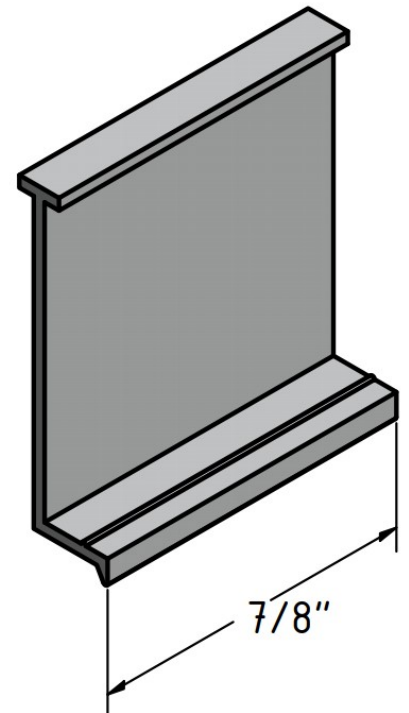

BLK 7/8" RIGID PVC LIFT

SKU: HLF05

Category: [Window Screen Accessories](#)

UMO:EA