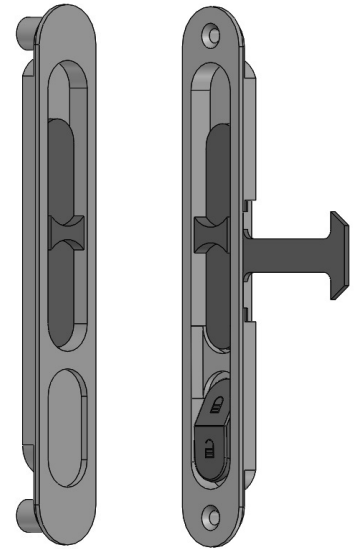

**UMO:**EA

**T-BIRD SPRING**

**SKU:** PTB01

**Category:** [Patio Screen Accessories](#)

**UMO:**EA

**BLK MORTISE HANDLE ASSY**

**SKU:** PHA05

**Category:** [Patio Screen Accessories](#)