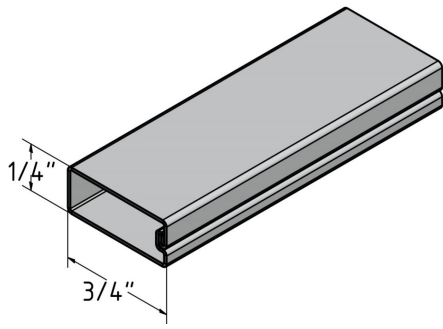

**UMO:**SET

**GROMMET FOR 1/8" DIA. SPRING BOLT, 22 DEGREES WHITE (AVAILABLE IN 0, 22, 33 DEGREE ANGLES)**

**SKU:** S-G0

**Category:** [Window Screen Accessories](#)

**UMO:**EA

**1/4" X 3/4" CROSSBRACE  
(.019)**