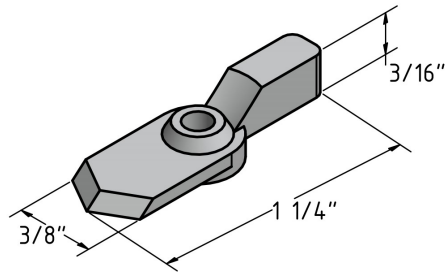

NAT SWIVEL LATCH

SKU: HLA02

Category: [Window Screen Accessories](#)

UMO:EA