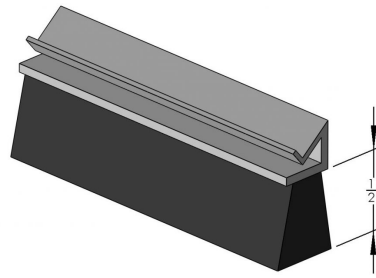

**Phone:** 403-720-7817 | **Fax:** 403-720-0861

**BUG STRIP VINYL - BLACK 2"**  
**250FT**

**SKU:** S-610-EB  
**Category:** [BugStrip](#)  
**UMO:**ROLL

**BUG STRIP DELUXE PILE**  
**BLACK 1/2" PILE**

**SKU:** S-612  
**Category:** [BugStrip](#)  
**UMO:**EA