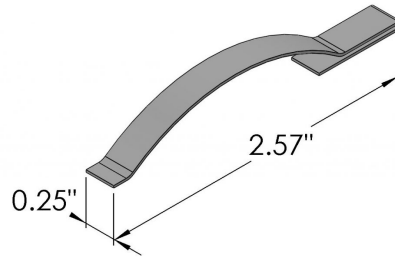

**CORNER METAL
COMPRESSION SPRING -
STAINLESS STEEL**

SKU: S-429

Category: [Window Screen
Accessories](#)

UMO:EA