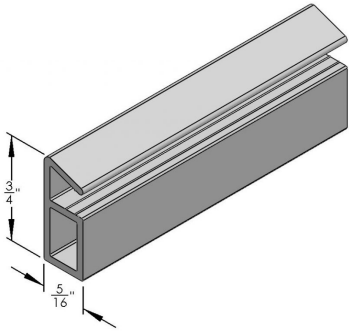

**5/16" X 3/4" EXTRUDED BAR-
12'**

SKU: S-102

Category: [Window Screen Bar](#)

UMO:FT