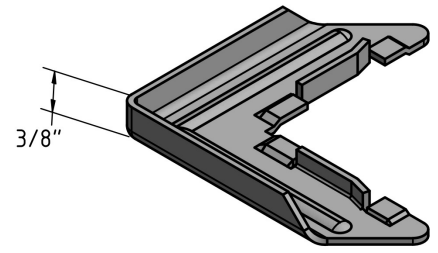

ALUMINUM INTERNAL MITERED 7/16"X1" FOR FB03 BAR

SKU: CA03-AL
Category: [Corners](#)
UMO:EA