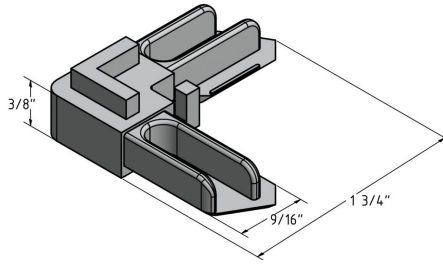

RAISED "L" PLASTIC EXTERNAL CORNER 3/8" FOR FB02 BAR

SKU: CP02L
Category: [Corners](#)
UMO:EA