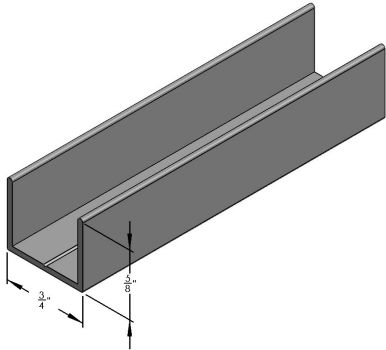

**ALUMINUM JAMB TRACK
(MILL, WHITE) --14 FT.**

SKU: S-176
Category: [Patio Screen
Accessories](#)
UMO:FT