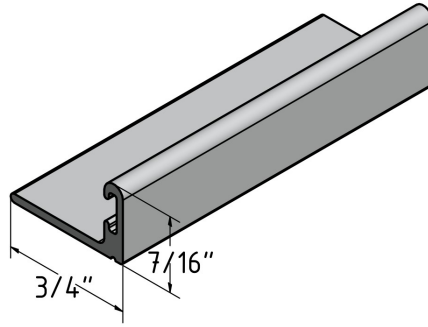

**Category:** [Patio Screen Accessories](#)

**UMO:**EA

**LATCH PLATE FOR MORTISE HANDLE**

**SKU:** PTB05

**Category:** [Patio Screen Accessories](#)

**UMO:**EA

**SS LATCH PLATE SPRING MH**

**SKU:** PTB08  
**Category:** [Patio Screen Accessories](#)  
**UMO:**EA