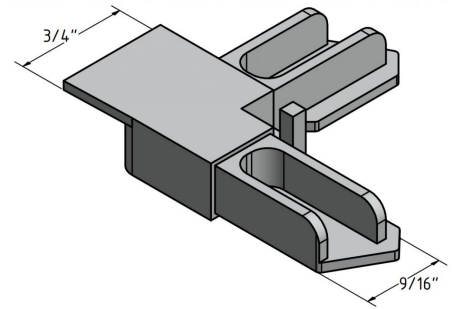

PLASTIC EXTERNAL RIGHT 1/2 FLANGE 3/8" FOR FF02 WITH FB02 BAR

SKU: CP02Y
Category: [Corners](#)
UMO:EA