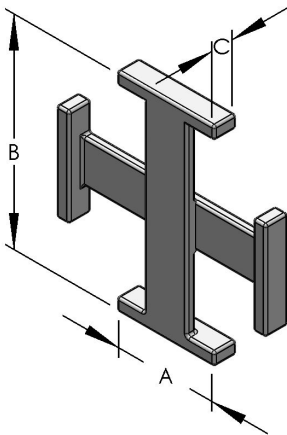

**SKU:** S-518

**Category:** [Grille Bar Accessories](#)

**UMO:**EA

**1/4" X 5/16" END PIN SINGLE SPLIT PRONG**

**SKU:** S-519-1P

**Category:** [Grille Bar Accessories](#)

**UMO:**EA

**INT CROSS CONNECTOR FOR GRILLE 1/4" X 1"**