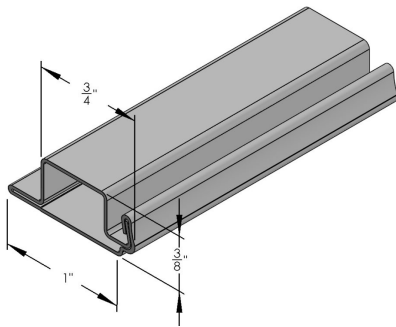

3/8" X 1" LIP ROLLFORMED BAR - 13'6"

SKU: S-128

Category: [Window Screen Bar](#)

UMO:FT