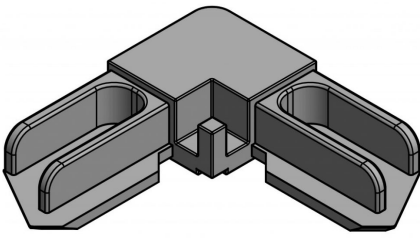

POLY FLUSH EXTERNAL CORNER 3/8" FOR FB02 BAR

SKU: CP02J
Category: [Corners](#)
UMO:EA