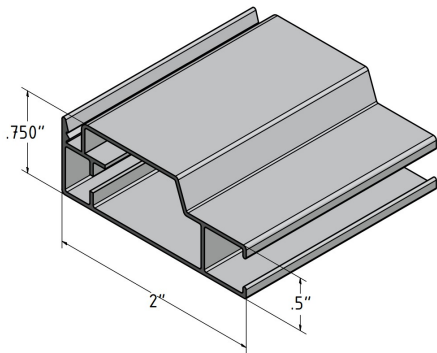

**UMO:**EA

**ALUMINIUM H JOINER  
(1944MM, 1987MM, 2338MM)**

**SKU:** HPD

**Category:** [Patio Screen Accessories](#)

**UMO:**EA

**WPX2" PATIO SCREEN BAR  
HORIZONTAL --152" .045  
GAUGE**

**SKU:** WPX-052

**Category:** [Patio Screen Bar](#)  
**UMO:**PC