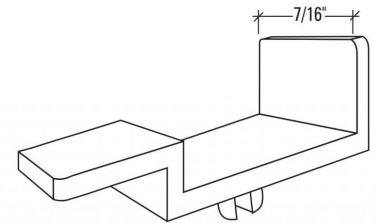

'U' CLIP PLASTIC - PRESS ON (BLACK)

SKU: S-502
Category: [Window Screen Accessories](#)
UMO:EA