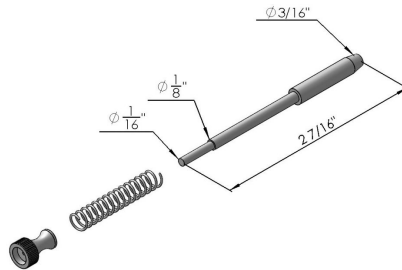

ALUMINUM SKATE BALL BEARING

SKU: PATIN ALU

Category: [Uncategorized](#)

UMO:EA

7/32" X 1 1/2" PLASTIC SPRING BOLT (WHITE, BLACK)

SKU: BRESP732

Category: [Window Screen Accessories](#)

UMO:EA

LARGE SPRING BOLT FOR SP5 FIXED SCREEN

SKU: S-622

Category: [Window Screen Accessories](#)

UMO:SET