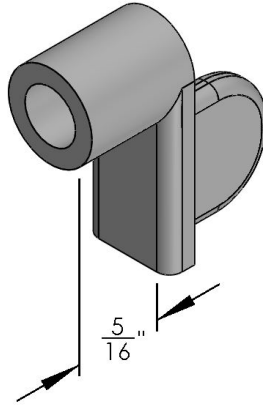

**5/16" TURN CLIP - METAL -
SILVER FINISH PLATING**

SKU: S-436-M

Category: [Window Screen
Accessories](#)

UMO:EA