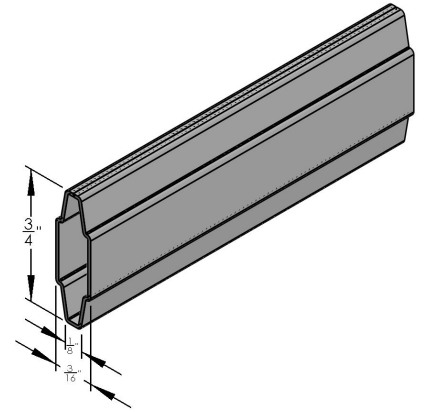

8MM X 25MM CONTOUR GRILLE BAR -- 152"

SKU: S-136

Category: [Grille Bar](#)

UMO:FT