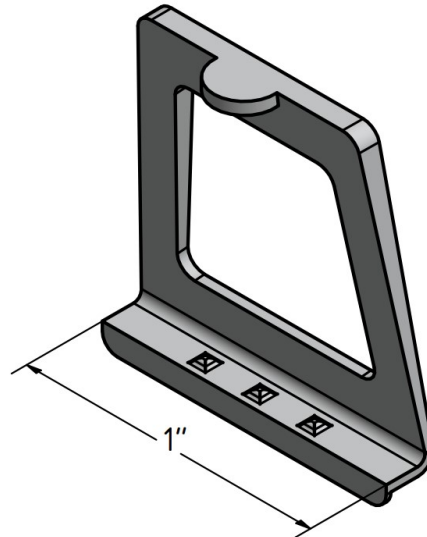

BLK 1" LIFT

SKU: HLF01

Category: [Window Screen Accessories](#)

UMO:EA