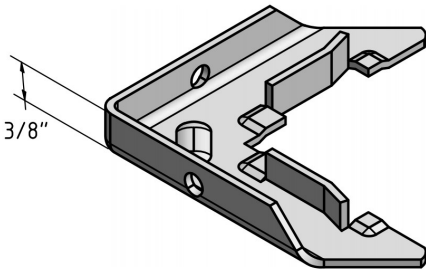

**INT CORNER ALUM 3/8" FOR
FB02, FF02, FFS02, FN02 BAR**

SKU: CA02-AL
Category: [Corners](#)
UMO:EA