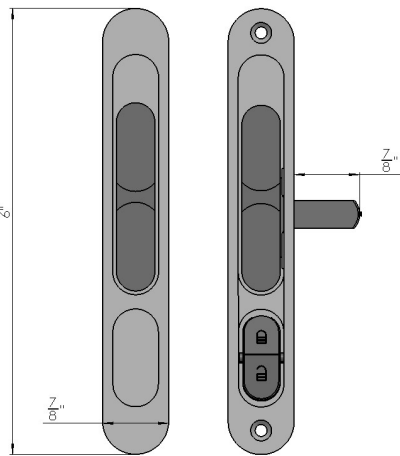

1/4" SS SPRING 9183X25

SKU: HTS03

Category: [Window Screen Accessories](#)

UMO:EA