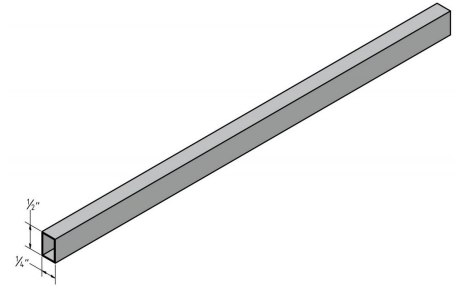

**SKU:** B516LR

**Category:** [Window Screen Bar](#)  
**UMO:**FT

**1/4" X 1/2" CROSSBRACE  
BAR - 13'**

**SKU:** BTRS-14

**Category:** [Window Screen Bar](#)  
**UMO:**FT

**5/16" X 1/2" CROSSBRACE  
BAR - 13'**