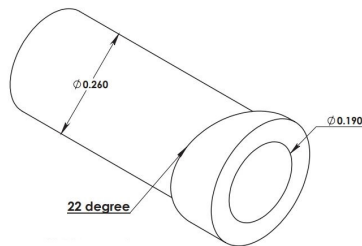

GROMMET FOR 1/8" DIA. SPRING BOLT, 22 DEGREES WHITE (AVAILABLE IN 0, 22, 33 DEGREE ANGLES)

SKU: S-G0

Category: [Window Screen Accessories](#)

UMO:EA