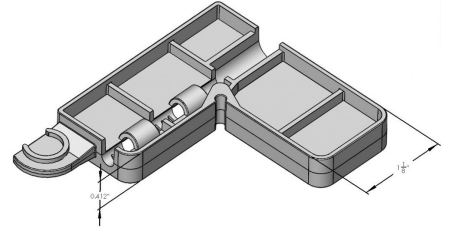

**PLASTIC CORNER ONLY FOR
SP5 (NO WHEEL)**

SKU: S-618-PL
Category: [Patio Screen
Accessories](#)
UMO:EA