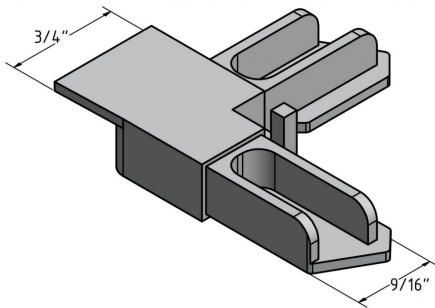

PLASTIC EXTERNAL LEFT 1/2 FLANGE 3/8" FOR FF02 WITH FB02 BAR

SKU: CP02X
Category: [Corners](#)
UMO:EA