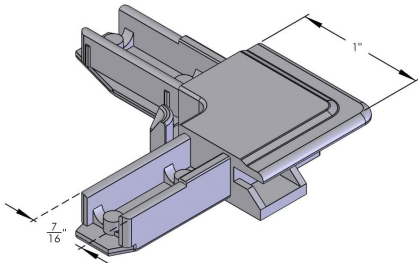

**POLY CORNER FOR S-129 BAR**

**SKU:** S-356P  
**Category:** [Corners](#)  
**UMO:**EA

**POLY CORNER FOR S-129S BAR**

**SKU:** S-356PS  
**Category:** [Corners](#)  
**UMO:**EA

**TABBED POLY CORNER FOR S-129S BAR LEFT/RIGHT**