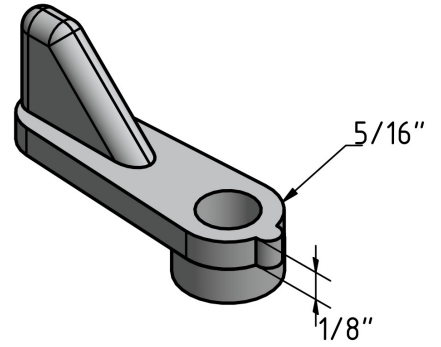

**NAT 1/8" OFFSET SWIV CLIP**

**SKU:** HLA06

**Category:** [Window Screen Accessories](#)

**UMO:**EA

**1/4" DIAMETER SPRING BOLT ASSEMBLY - METAL HEAD**

**SKU:** S-481-M

**Category:** [Window Screen Accessories](#)