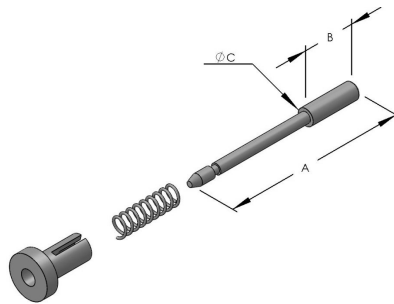

**1/8" DIA. SHORT SPRING BOLT
ASSEMBLY - PLASTIC HEAD (**
BLACK/WHITE)

SKU: S-486-P

Category: [Window Screen
Accessories](#)

UMO:SET