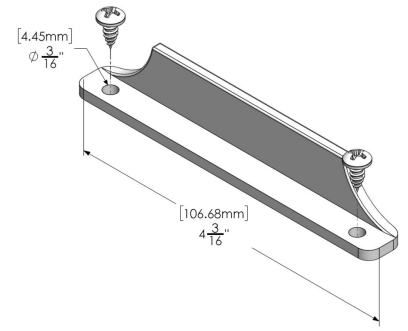

**BLK/SCR/KPR/TOP GD**

**SKU:** PHB03

**Category:** [Patio Screen Accessories](#)

**UMO:**EA

**GL HV562/SCRWS/.5" KPSCR**

**SKU:** PHB05

**Category:** [Patio Screen Accessories](#)

**UMO:**EA