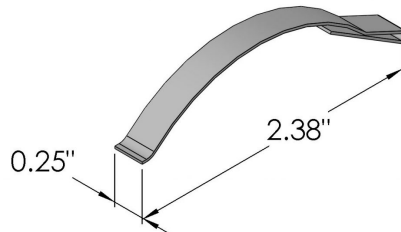

CORNER METAL COMPRESSION SPRING #9183 X .250 - STAINLESS STEEL

SKU: S-429-AD

Category: [Window Screen Accessories](#)

UMO:EA