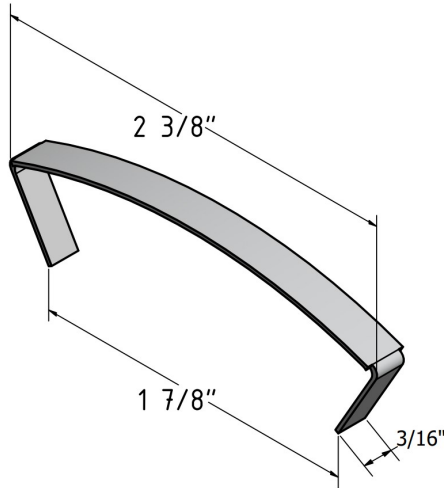

T-BIRD SPRING

SKU: PTB01

Category: [Patio Screen Accessories](#)

UMO:EA