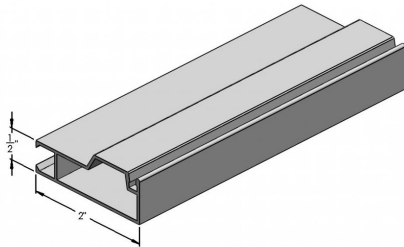

2" X 1/2" EXTRUDED FRAME

SKU: SP6

Category: [Patio Screen Bar](#)

UMO:FT