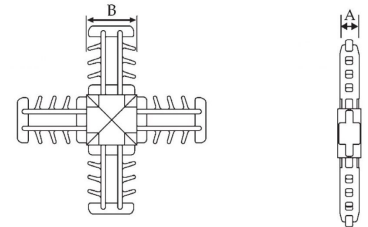

**SKU: S-539AB**

**Category: [Grille Bar Accessories](#)**

**UMO:EA**

**FISHMOUTH A&B CONNECTOR SET 8X18MM**

**SKU: S-512AB**

**Category: [Grille Bar Accessories](#)**

**UMO:EA**

**EXT CROSS CONNECTOR FOR GRILLE 8X18MM**