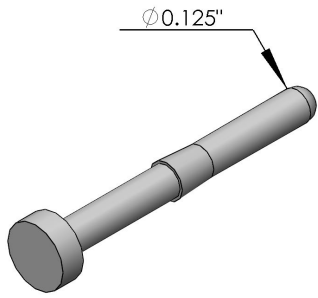

NYLON PIN 1 1/8 "

SKU: PMKX1

Category: [Window Screen Accessories](#)

UMO:BOX