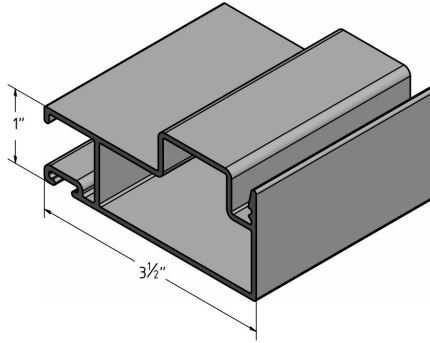

164" NPX .035 WP

SKU: PN164

Category: [Patio Screen Bar](#)

UMO:PC