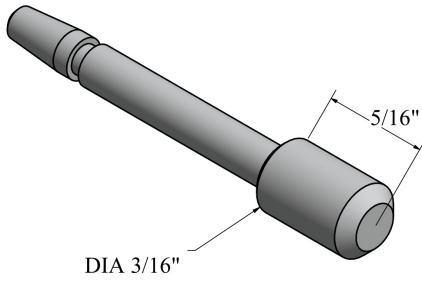

PLUNGER 7/32 X 1.327 ZINC

SKU: HPL80-Plgr-Zinc

Category: [Window Screen
Accessories](#)
UMO:EA