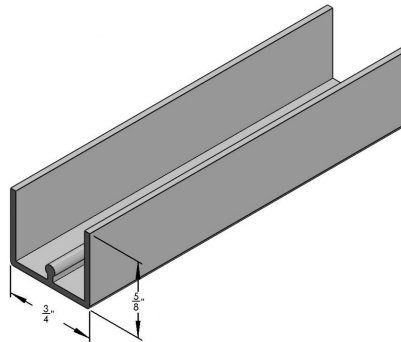

**ALUMINUM HEADER TRACK
12' (WHITE, MILL)**

SKU: S-177
Category: [Patio Screen
Accessories](#)
UMO:EA