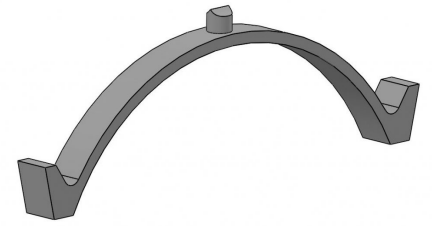

**UMO:**EA

**INSIDE RETAINER CLIP  
PLASTIC - CHISEL HEAD**

**SKU:** S-430-A

**Category:** [Window Screen  
Accessories](#)

**UMO:**EA

**1/8" DIAMETER SPRING BOLT  
ASSEMBLY - METAL HEAD,  
TAPERED TIP**

**SKU:** S-486-MLT