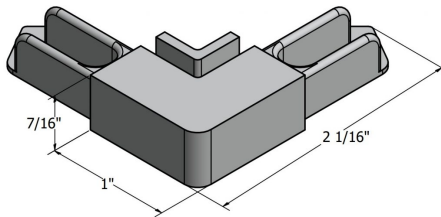

1" SQUARE EXT CORNER 7/16" FOR FB01 BAR

SKU: CP01Z
Category: [Corners](#)
UMO:EA