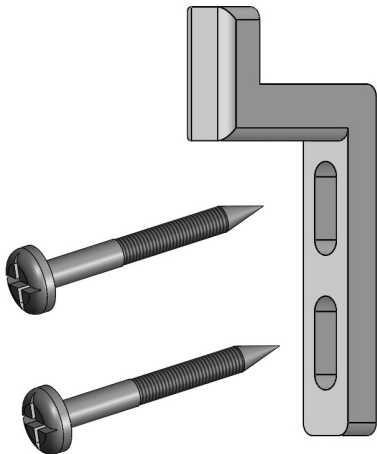

7/16\"/>

SKU: S-608-438

Category: [Patio Screen Accessories](#)

UMO:SET