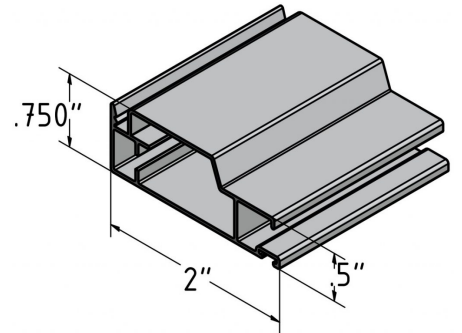

PW164 - 164" WPX .045 WP

SKU: PW164

Category: [Patio Screen Bar](#)
UMO:PC