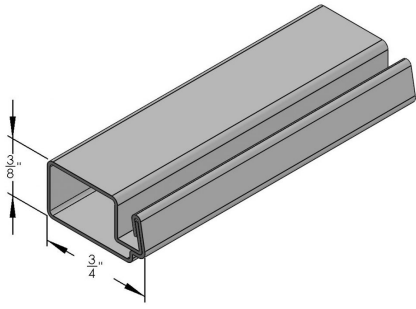

**SKU: S-129**

**Category: [Window Screen Bar](#)**

**UMO:FT**

**3/8" X 1" ROLLFORMED BAR  
W/LIP - 13'6"**

**SKU: S-129S**

**Category: [Window Screen Bar](#)**

**UMO:FT**

**3/8" X 3/4" ROLLFORMED BAR  
- 13'6"**