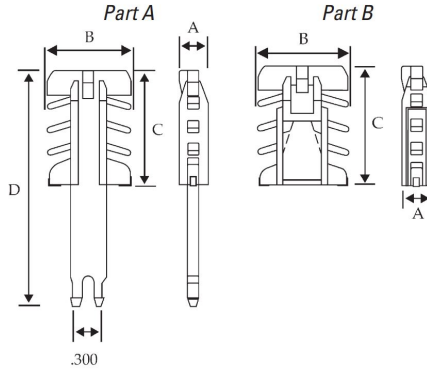

FISHMOUTH A&B CONNECTOR SET 8X18MM

SKU: S-512AB

Category: [Grille Bar Accessories](#)

UMO:EA