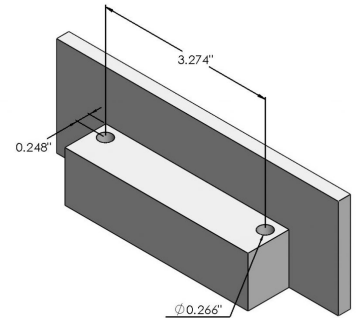

**UMO:**EA

**BRACE CLIPS METAL FOR S-120**

**SKU:** S-505

**Category:** [Window Screen Accessories](#)

**UMO:**EA

**JIG FOR .205 ROUND PIN**

**SKU:** S-599

**Category:** [Window Screen Accessories](#)