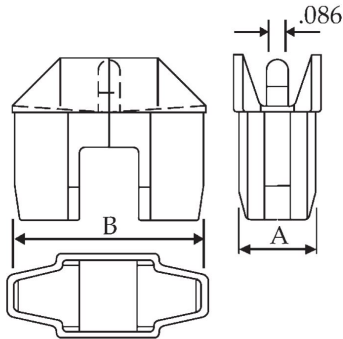

**SKU:** S-507-BB

**Category:** [Grille Bar Accessories](#)

**UMO:**EA

**GRILLE END PLUGS CLEAR - PRONGED**

**SKU:** S-507-C

**Category:** [Grille Bar Accessories](#)

**UMO:**EA

**SADDLE CLIP FOR CONTOUR GRILLE 5.5X18MM**