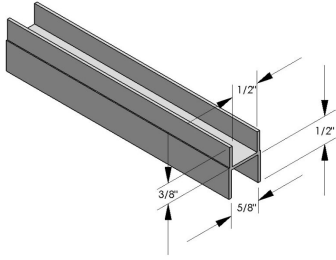

**ALUMINIUM H JOINER 160"
(MILL, WHITE)**

SKU: S-182

Category: [Patio Screen Accessories](#)

UMO:EA