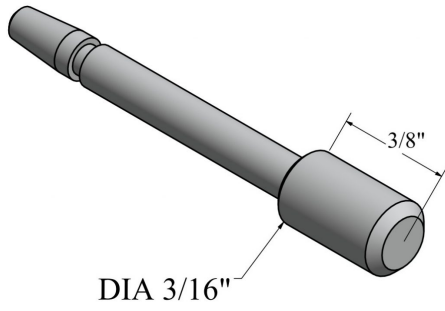

**PLUNGER 5/32 X 1.445 ZINC**

**SKU:** HPL81-Plgr-Zinc

**Category:** [Window Screen  
Accessories](#)  
**UMO:**EA

**PLUNGER 3/16 X 1.387  
ZINC\*OB1**

**SKU:** HPL82-Plgr-Zinc  
**Category:** [Window Screen  
Accessories](#)  
**UMO:**EA