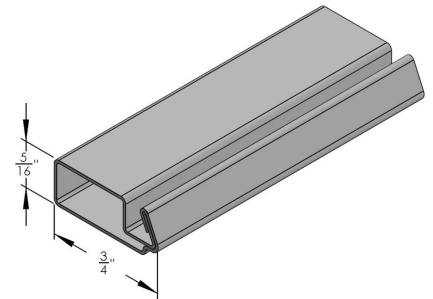

5/16" X 3/4" ROLLFORMED BAR -- 13'6"

SKU: S-124 (B516)

Category: [Window Screen Bar](#)

UMO:FT