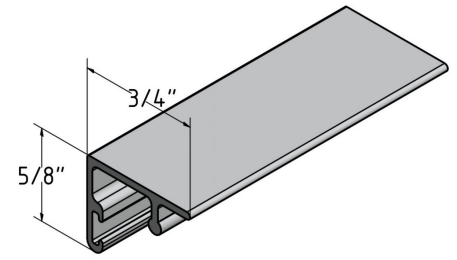

TOP TRACK - 148" (WHITE)

SKU: PTR02
Category: [Patio Screen Accessories](#)
UMO:PC

ALUMINUM SIDE 100"

SKU: RAIL-C-ALU-100
Category: [Patio Screen Accessories](#)
UMO:EA

PVC SIDE 100"

SKU: RAIL-C-PVC-100
Category: [Patio Screen Accessories](#)
UMO:EA

PVC SIDE SELF ADHESIVE (84", 96", 100")

SKU: RAIL-C-PVC
Category: [Patio Screen Accessories](#)
UMO:EA