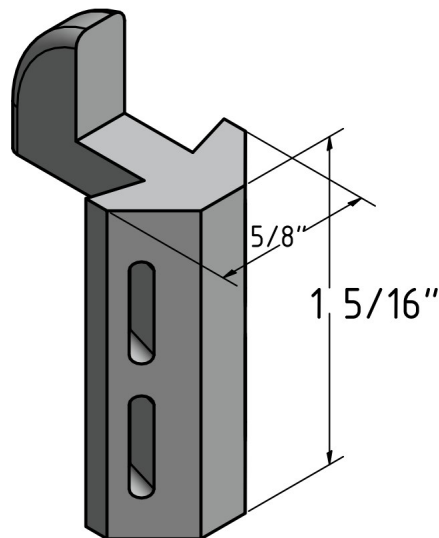

1/4" CRESCENT KEEPER

SKU: PKP05
Category: [Patio Screen Accessories](#)
UMO:EA