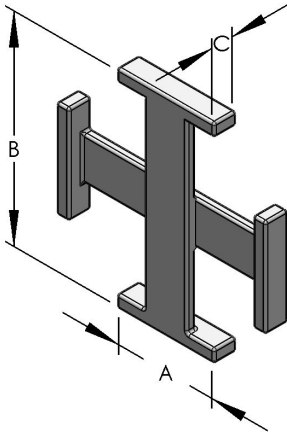

**SKU:** S-522

**Category:** [Grille Bar Accessories](#)

**UMO:**EA

**7/16 X 7/8 SDL INTERSECT FOR S-137**

**SKU:** S-544

**Category:** [Grille Bar Accessories](#)

**UMO:**EA

**INTERNAL CROSS CONNECTOR FOR GRILLE 1/4" X 5/16"**

**SKU:** S-511

**Category:** [Grille Bar Accessories](#)

**UMO:**EA

**INTERNAL CROSS CONNECTOR FOR GRILLE 1/4" X 5/8"**

**SKU: S-510**

**Category: [Grille Bar Accessories](#)**

**UMO:EA**

**PENCIL GRILLE CONNECTOR CROSSES**