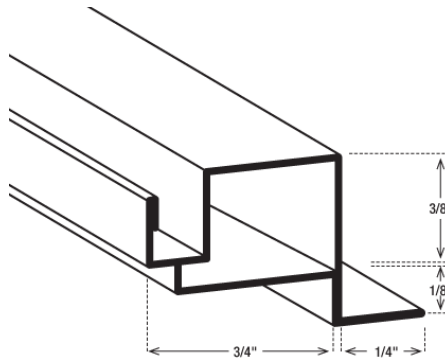

**SKU:** BTR-516

**Category:** [Window Screen Bar](#)  
**UMO:**FT

**ALUMINUM BAR B9  
EXTRUDED -**

**SKU:** B9EX

**Category:** [Window Screen Bar](#)  
**UMO:**FT

**3/8" X 3/4" WITH STAGGERED  
1/4" LIP ROLLFORMED  
SCREEN BAR -- 12'6" (0.18,  
0.21 GAUGE)**