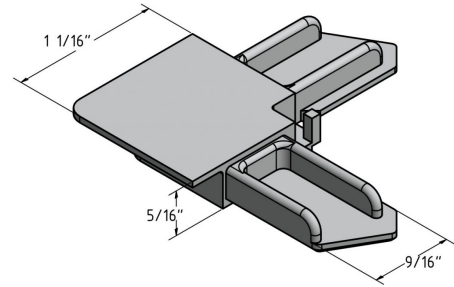

FLANGED POLY CORNER 5/16" FOR FF08 BAR

SKU: CP08F
Category: [Corners](#)
UMO:EA