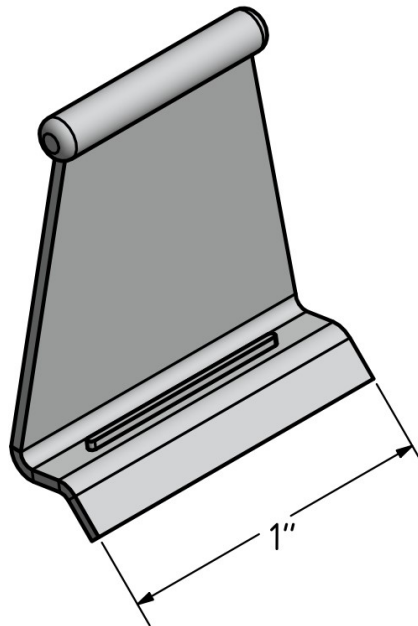

**UMO:**ROLL

**BLK 1" HARD VINYL LIFT**

**SKU:** HLF07

**Category:** [Window Screen Accessories](#)

**UMO:**EA

**CROSSBAR INSERT INCB7-1**

**SKU:** HMI01

**Category:** [Window Screen Accessories](#)