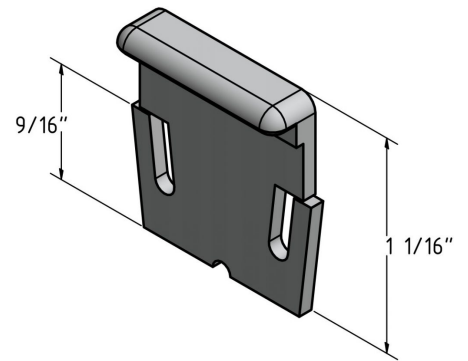

BLK SLIDE LATCH.070

SKU: HLA03

Category: [Window Screen Accessories](#)

UMO:EA