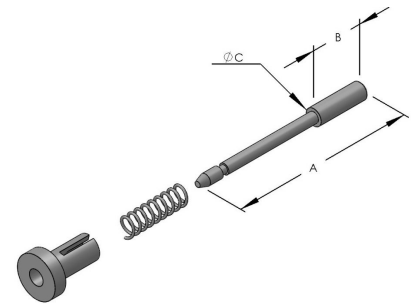

**Category:** [Window Screen  
Accessories](#)

**UMO:**SET

**1/8" DIA. SHORT SPRING BOLT  
ASSEMBLY - PLASTIC HEAD (**  
**BLACK/WHITE)**

**SKU:** S-486-P

**Category:** [Window Screen  
Accessories](#)

**UMO:**SET