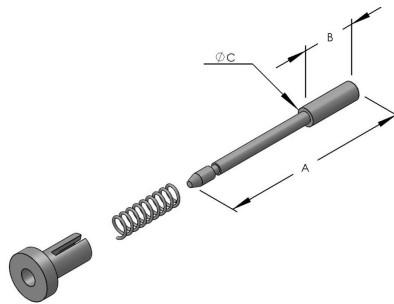

**3/16" DIAMETER SPRING BOLT
ASSEMBLY - PLASTIC HEAD -
BLACK/WHITE**

SKU: S-485-P

Category: [Window Screen
Accessories](#)

UMO:SET