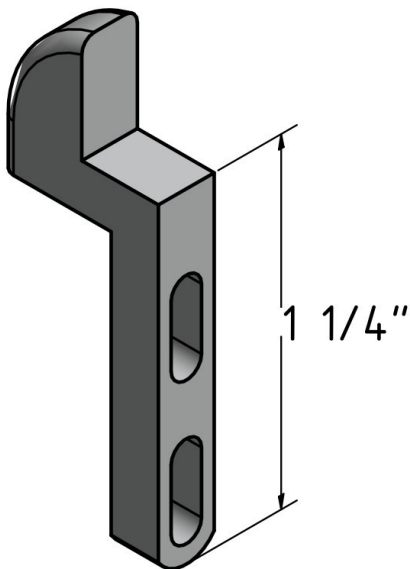

**SKU:** PHA01  
**Category:** [Patio Screen Accessories](#)  
**UMO:**EA

**BLK LOCK TAB HV540**

**SKU:** PHA02  
**Category:** [Patio Screen Accessories](#)  
**UMO:**EA

**KEEPER ROBUSTO**

**SKU:** RCX-ROB  
**Category:** [Patio Screen Accessories](#)  
**UMO:**EA