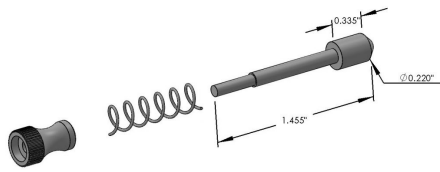

**NAT 1/8" OFFSET SWIV CLIP**

**SKU:** HLA06

**Category:** [Window Screen Accessories](#)

**UMO:**EA

**1/4" DIAMETER SPRING BOLT ASSEMBLY - METAL HEAD**

**SKU:** S-481-M

**Category:** [Window Screen Accessories](#)