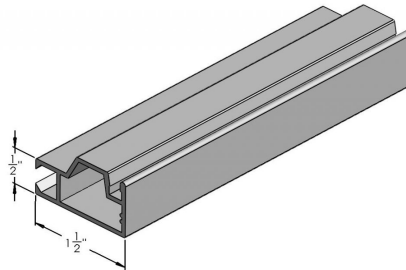

**UMO:**EA

**ALUMINIUM H JOINER  
(1944MM, 1987MM, 2338MM)**

**SKU:** HPD

**Category:** [Patio Screen Accessories](#)

**UMO:**EA

**WPX2" PATIO SCREEN BAR  
HORIZONTAL --152" .045  
GAUGE**

**SKU:** WPX-052

**Category:** [Patio Screen Bar](#)  
**UMO:**PC