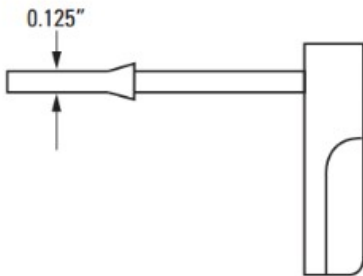

**1/8" X 1 1/2" PLASTIC WHITE**

**SKU:** BRESPPF  
**Category:** [Window Screen Accessories](#)  
**UMO:**SET

**PUSH PIN WHITE NYLON**

**SKU:** S-488  
**Category:** [Window Screen Accessories](#)  
**UMO:**EA