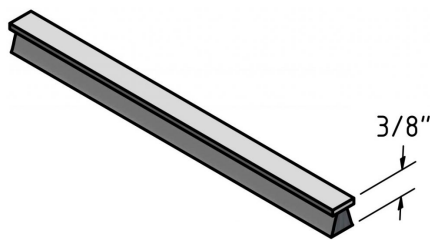

**GRY SB WOOL W11-36-1AG**

**SKU:** HWS02-GRY

**Category:** [Window Screen Accessories](#)

**UMO:**FT

**1/4" SS SPRING 9183X25**

**SKU:** HTS03

**Category:** [Window Screen Accessories](#)

**UMO:**EA