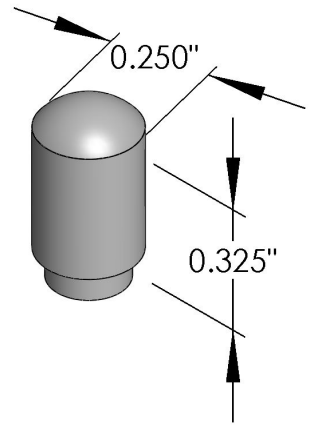

FIXED PIN

SKU: S-450

Category: [Window Screen
Accessories](#)

UMO:EA