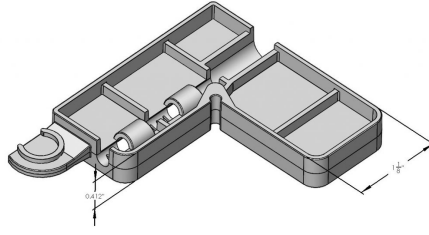

CORNER FOR SP5

SKU: S-618M
Category: [Patio Screen
Accessories](#)
UMO:EA