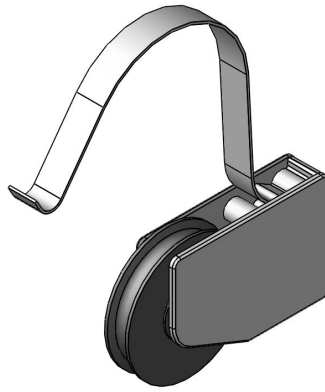

**UMO:**126" Wide x 30 Yds

**PATIO ROLLER ASSEMBLY,  
STEEL WHEELS FOR SP5, SP6  
AND SP7**

**SKU:** S-614

**Category:** [Patio Screen  
Accessories](#)

**UMO:**SET

**STEEL WHEELS FOR SP5, SP6  
AND SP7**

**SKU:** S-614M