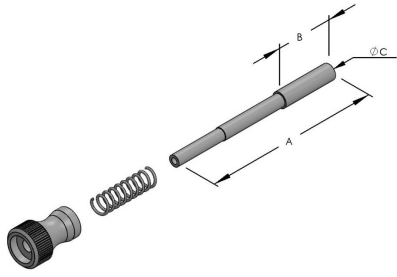

**UMO:**SET

**3/16" DIAMETER SPRING BOLT  
ASSEMBLY - PLASTIC HEAD  
(SHORT) - BLACK/WHITE**

**SKU:** S-485-PS

**Category:** [Window Screen  
Accessories](#)

**UMO:**SET

**1/8" DIAMETER SPRING BOLT ASSEMBLY - METAL HEAD**