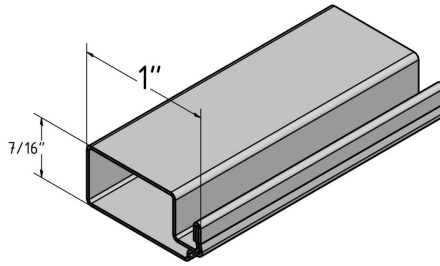

7/16" X 1" ROLLFORMED BAR -- 12'6" (0.19", 0.24")

SKU: FB03

Category: [Window Screen Bar](#)

UMO:FT