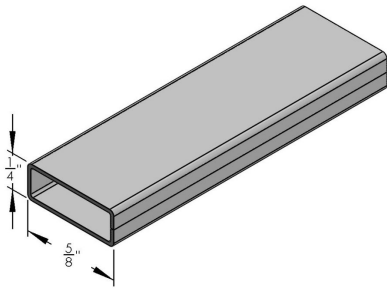

**3/16" X 5/8" GRILLE - 152"  
LONG**

**SKU:** S-123  
**Category:** [Grille Bar](#)  
**UMO:**FT

**1/4" X 5/16" GRILLE BAR -  
13'6" OR 12'8"**

**SKU:** S-121  
**Category:** [Grille Bar](#)  
**UMO:**FT