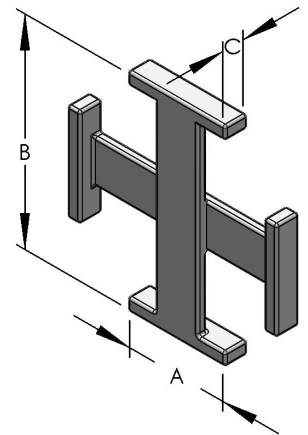

**SKU:** S-522

**Category:** [Grille Bar Accessories](#)

**UMO:**EA

**7/16 X 7/8 SDL INTERSECT FOR S-137**

**SKU:** S-544

**Category:** [Grille Bar Accessories](#)

**UMO:**EA

**INTERNAL CROSS CONNECTOR FOR GRILLE 1/4" X 5/16"**

**SKU:** S-511

**Category:** [Grille Bar Accessories](#)

**UMO:**EA

**INTERNAL CROSS CONNECTOR FOR GRILLE 1/4" X 5/8"**

**SKU: S-510**

**Category: [Grille Bar Accessories](#)**

**UMO:EA**

**PENCIL GRILLE CONNECTOR CROSSES**