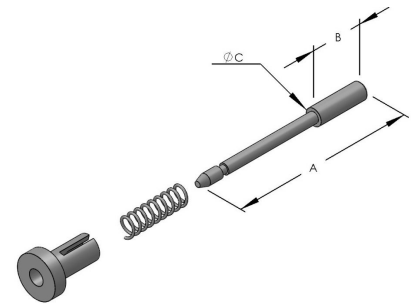

**UMO:**SET

**3/16" DIAMETER SPRING BOLT  
ASSEMBLY - PLASTIC HEAD  
(SHORT) - BLACK/WHITE**

**SKU:** S-485-PS

**Category:** [Window Screen  
Accessories](#)

**UMO:**SET

**1/8" DIAMETER SPRING BOLT ASSEMBLY - METAL HEAD**