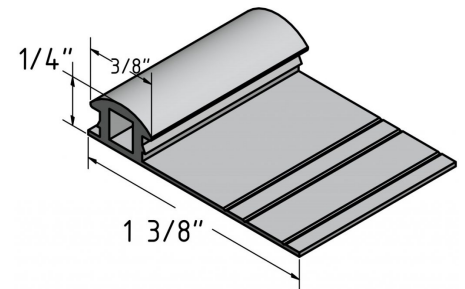

BUG FLAP - BLACK 1 3/8"

SKU: PBF05
Category: [BugStrip](#)
UMO:ROLL