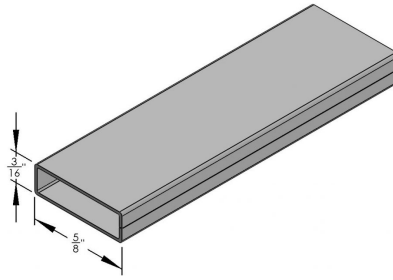

**3/16" X 5/8" GRILLE - 152"  
LONG**

**SKU:** S-123  
**Category:** [Grille Bar](#)  
**UMO:**FT

**1/4" X 5/16" GRILLE BAR -  
13'6" OR 12'8"**

**SKU:** S-121  
**Category:** [Grille Bar](#)  
**UMO:**FT