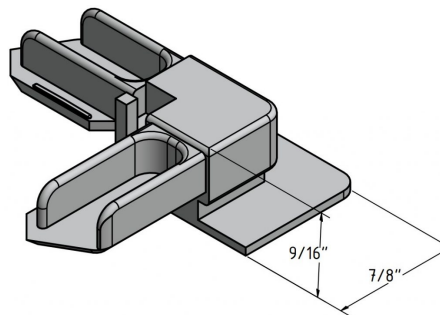

**FLUSH POLY CORNER 7/16" FOR FB01, FL01 BAR**

**SKU:** CP01S  
**Category:** [Corners](#)  
**UMO:**EA

**1" SQUARE EXT CORNER 7/16" FOR FB01 BAR**

**SKU:** CP01Z  
**Category:** [Corners](#)  
**UMO:**EA