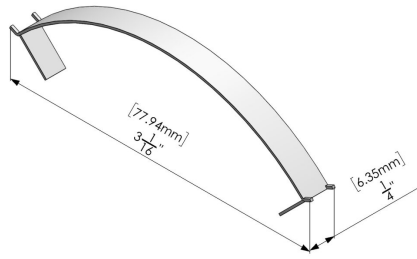

SS TNSN SPRNG 402 H332-1

SKU: HTS01

Category: [Window Screen Accessories](#)

UMO:EA