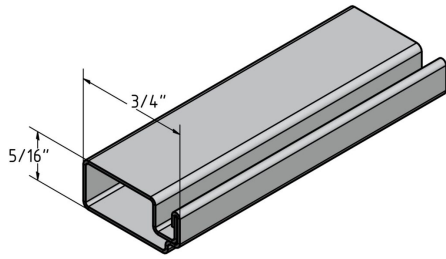

**SKU:** FF02

**Category:** [Window Screen Bar](#)  
**UMO:**FT

**3/8" X 1 1/16" WITH  
STAGGERED FLANGE (.019,  
.021)**

**SKU:** FFS02

**Category:** [Window Screen Bar](#)  
**UMO:**FT

**5/16 X 3/4 BOX - 12'6" (.019, .024)**