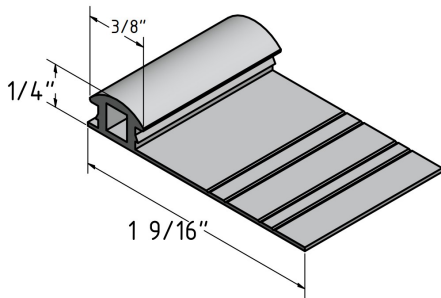

BUG FLAP - BLACK 1 1/2"

SKU: PBF06
Category: [BugStrip](#)
UMO:ROLL