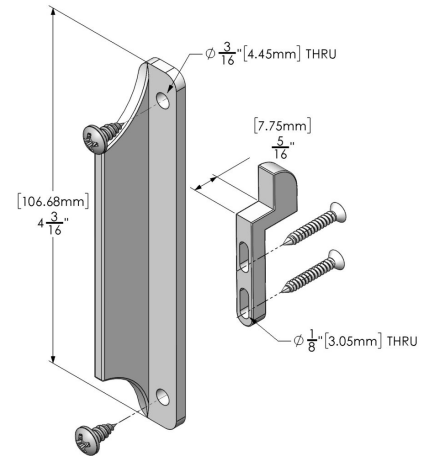

HV562 BLK/BLK SCR/KEEPER

SKU: PHB01
Category: [Patio Screen
Accessories](#)
UMO:EA

**HANDLE LARGE SQUARE
INTERIOR 45° DOOR BLACK**

SKU: PNIX45-GCARRE-NO
Category: [Patio Screen
Accessories](#)
UMO:EA