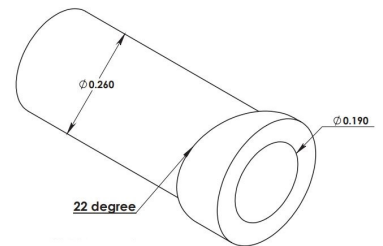

GROMMET FOR 1/8" DIA. SPRING BOLT, 22 DEGREES WHITE (AVAILABLE IN 0, 22, 33 DEGREE ANGLES)

SKU: S-G0

Category: [Window Screen Accessories](#)

UMO:EA