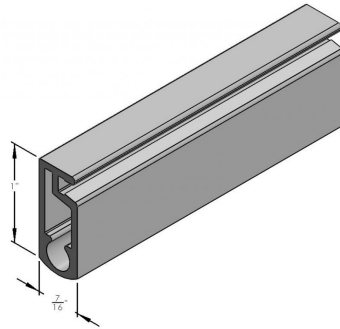

**SKU:** S-100

**Category:** [Window Screen Bar](#)

**UMO:**FT

**5/16" X 3/4" EXTRUDED BAR - 12'**

**SKU:** S-102

**Category:** [Window Screen Bar](#)

**UMO:**FT

**7/16" X 1" EXTRUDED BAR - 15.5'**