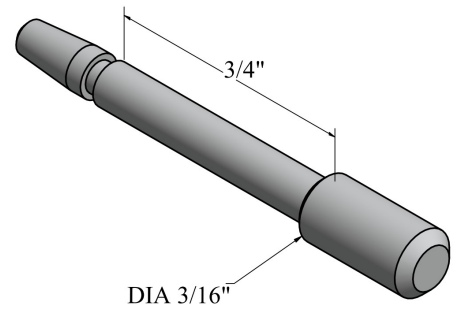

**PLUNGER 7/32 X 1.327 ZINC**

**SKU:** HPL80-Plgr-Zinc

**Category:** [Window Screen  
Accessories](#)  
**UMO:**EA

**PLUNGER 5/32 X 1.445 ZINC**

**SKU:** HPL81-Plgr-Zinc

**Category:** [Window Screen  
Accessories](#)  
**UMO:**EA