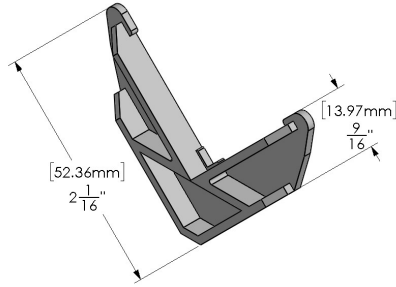

PLASTIC INTERNAL MITERED CORNER 5/16" FOR FB08, FF08, FL08

SKU: CC08-PL
Category: [Corners](#)
UMO:EA