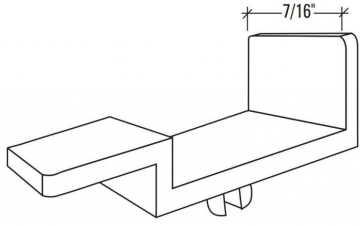

'U' CLIP PLASTIC - PRESS ON (BLACK)

SKU: S-502

Category: [Window Screen Accessories](#)

UMO:EA