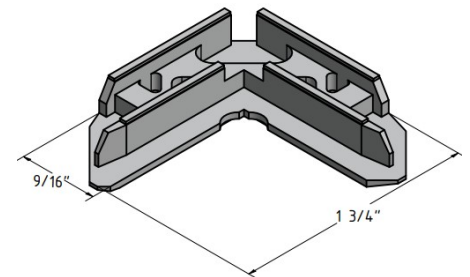

**PLASTIC INTERNAL MITERED
CORNER 7/16" FOR FB01,
FL01 BAR**

SKU: CC01-PL
Category: [Corners](#)
UMO:EA