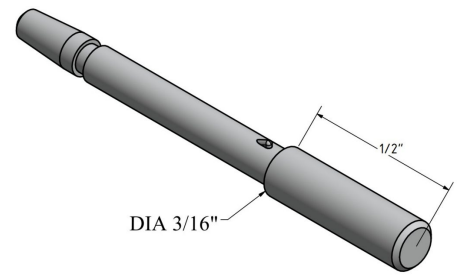

PLUNGER 5/32 X 1.560 ZINC

SKU: HPL90-Plgr-Zinc
Category: [Window Screen Accessories](#)
UMO:EA