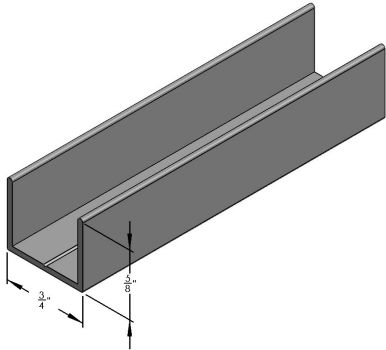

**PATIO KEEPER 1/4" ZINC  
PLATED**

**SKU:** S-RCX-STD  
**Category:** [Patio Screen  
Accessories](#)  
**UMO:**EA

**ALUMINUM JAMB TRACK  
(MILL, WHITE) --14 FT.**

**SKU:** S-176  
**Category:** [Patio Screen  
Accessories](#)  
**UMO:**FT