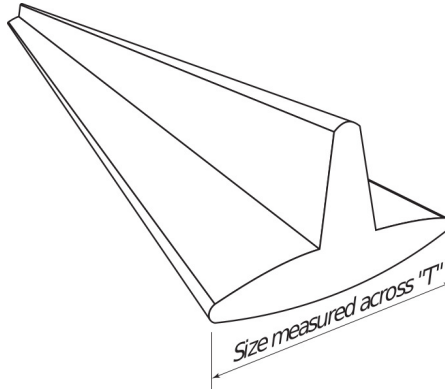

**SKU:** SP6

**Category:** [Patio Screen Bar](#)

**UMO:**FT

**POLYFOAM SPLINE - .120 - .250 DIA.**

**SKU:** SP  
**Category:** [Spline](#)  
**UMO:**ROLL

**"T" SPLINE -- .160 - .230 DIA.**

**SKU:** N/A  
**Category:** [Spline](#)  
**UMO:**ROLL