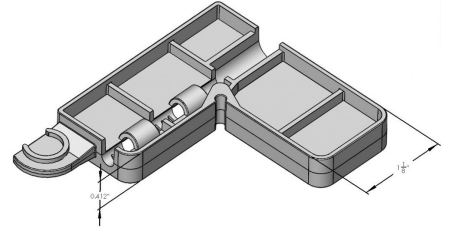

**CORNER FOR SP5**

**SKU:** S-618M  
**Category:** [Patio Screen  
Accessories](#)  
**UMO:**EA

**PLASTIC CORNER ONLY FOR  
SP5 (NO WHEEL)**

**SKU:** S-618-PL  
**Category:** [Patio Screen  
Accessories](#)  
**UMO:**EA