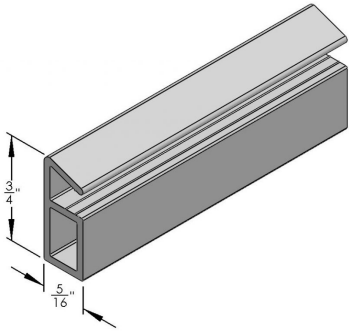

**SKU:** S-100

**Category:** [Window Screen Bar](#)

**UMO:**FT

**5/16" X 3/4" EXTRUDED BAR - 12'**

**SKU:** S-102

**Category:** [Window Screen Bar](#)

**UMO:**FT

**7/16" X 1" EXTRUDED BAR - 15.5'**