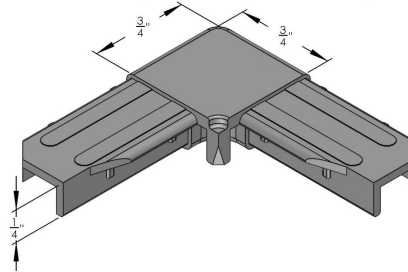

POLY CORNER FOR S-124 BAR

SKU: S-352P
Category: [Corners](#)
UMO:EA