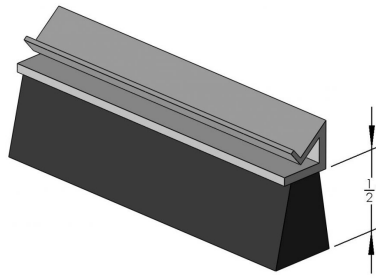

**Phone:** 403-720-7817 | **Fax:** 403-720-0861

**BUG STRIP VINYL - BLACK 2"**  
**250FT**

**SKU:** S-610-EB  
**Category:** [BugStrip](#)  
**UMO:**ROLL

**BUG STRIP DELUXE PILE**  
**BLACK 1/2" PILE**

**SKU:** S-612  
**Category:** [BugStrip](#)  
**UMO:**EA