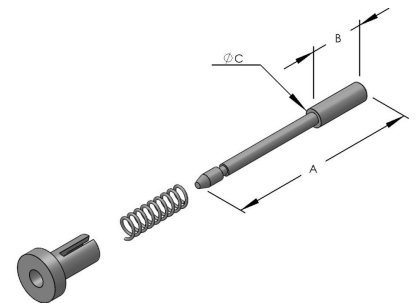

**SKU:** S-430-A

**Category:** [Window Screen Accessories](#)

**UMO:**EA

**1/8" DIA. SPRING BOLT ASSEMBLY - METAL HEAD, TAPERED TIP**

**SKU:** S-486-MLT

**Category:** [Window Screen Accessories](#)

**UMO:**SET