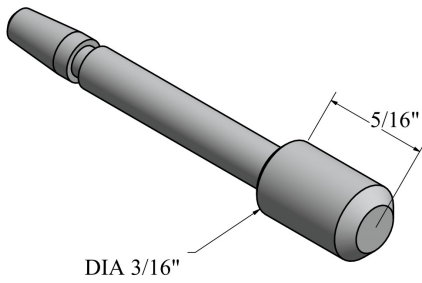

**PLUNGER 7/32 X 1.327 ZINC**

**SKU:** HPL80-Plgr-Zinc

**Category:** [Window Screen  
Accessories](#)  
**UMO:**EA

**PLUNGER 5/32 X 1.445 ZINC**

**SKU:** HPL81-Plgr-Zinc

**Category:** [Window Screen  
Accessories](#)  
**UMO:**EA