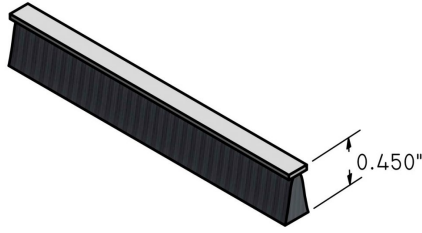

GRY .450" 187-30-WP

SKU: PBF12-GRY
Category: [BugStrip](#)
UMO:FT