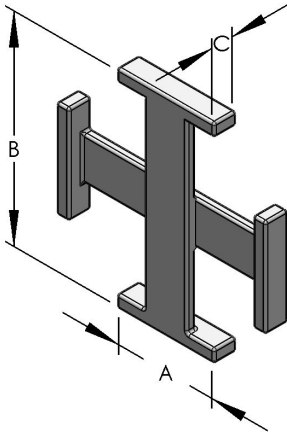

**SKU:** S-544

**Category:** [Grille Bar Accessories](#)

**UMO:**EA

**INTERNAL CROSS CONNECTOR FOR GRILLE 1/4" X 5/16"**

**SKU:** S-511

**Category:** [Grille Bar Accessories](#)

**UMO:**EA

**INTERNAL CROSS CONNECTOR FOR GRILLE 1/4" X 5/8"**