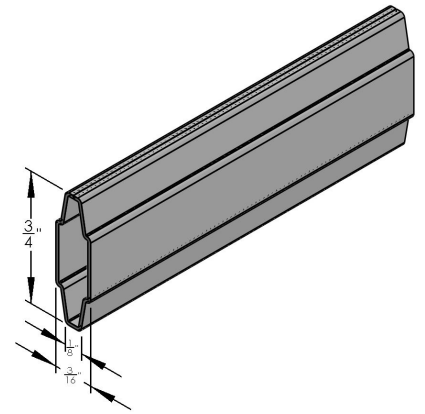

8MM X 25MM CONTOUR GRILLE BAR -- 152"

SKU: S-136

Category: [Grille Bar](#)

UMO:FT