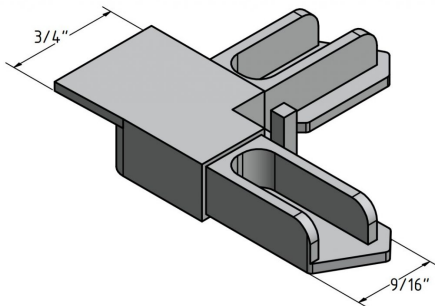

PLASTIC EXTERNAL LEFT 1/2 FLANGE 3/8" FOR FF02 WITH FB02 BAR

SKU: CP02X

Category: [Corners](#)

UMO:EA