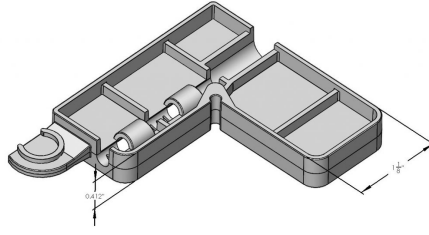

**CORNER FOR SP5**

**SKU:** S-618M  
**Category:** [Patio Screen  
Accessories](#)  
**UMO:**EA

**PLASTIC CORNER ONLY FOR  
SP5 (NO WHEEL)**

**SKU:** S-618-PL  
**Category:** [Patio Screen  
Accessories](#)  
**UMO:**EA