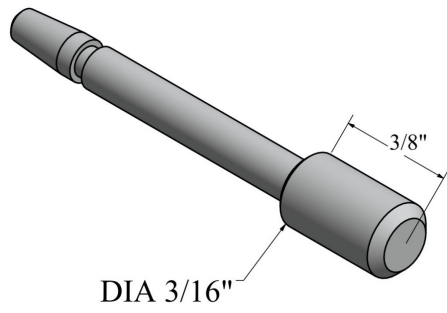

PLUNGER 7/32 X 1.433 ZINC

SKU: HPL85-Plgr-Zinc
Category: [Window Screen Accessories](#)
UMO:EA