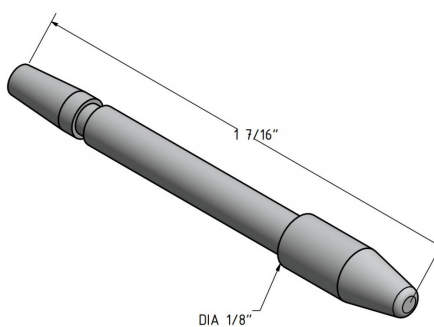

PLUNGER 5/32 X 1.439 ZINC

SKU: HPL97-Plgr-Zinc
Category: [Window Screen Accessories](#)
UMO:EA