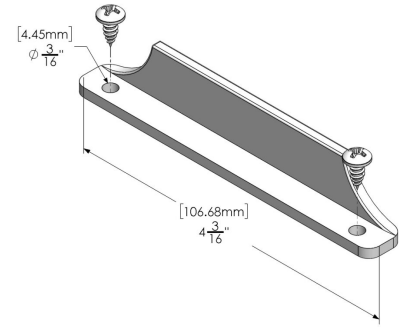

**UMO:**EA

**GL HV562/SCRWS/.5" KPSCR**

**SKU:** PHB05

**Category:** [Patio Screen Accessories](#)

**UMO:**EA

**HV562 BLK W/ SCREWS**

**SKU:** PHB07

**Category:** [Patio Screen Accessories](#)