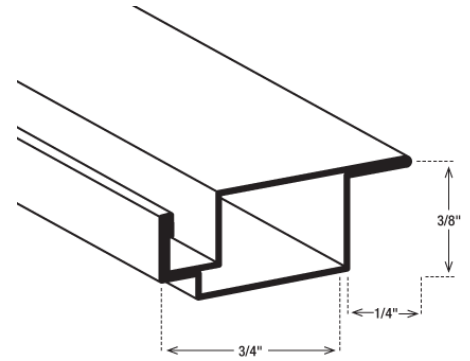

**3/8" X 3/4" WITH 1/4" LIP
SCREEN BAR (0.18, .021
GAUGE)--12'6"**

SKU: B8B

Category: [Window Screen Bar](#)

UMO:FT