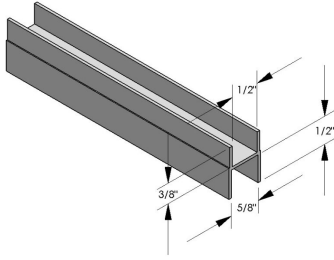

**ALUMINIUM H JOINER 160"
(MILL, WHITE)**

SKU: S-182

Category: [Patio Screen Accessories](#)

UMO:EA