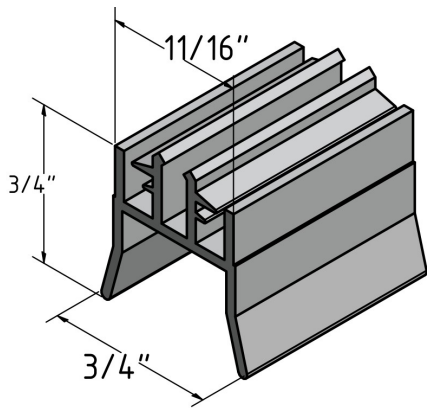

96\" ASTRAGAL

SKU: PBF40-96
Category: [Patio Screen Accessories](#)
UMO:PC