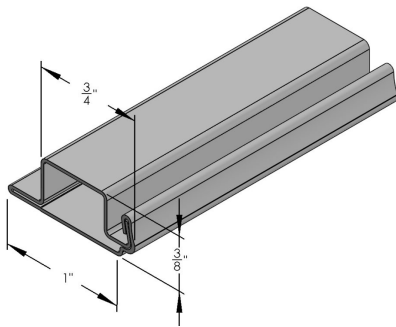

**UMO:**FT

**3/8" X 3/4" WITH 1/4" LIP  
SCREEN BAR (0.18, .021  
GAUGE)--12'6"**

**SKU:** B8B

**Category:** [Window Screen Bar](#)

**UMO:**FT

**3/8" X 1" LIP ROLLFORMED  
BAR - 13'6"**

**SKU:** S-128

**Category:** [Window Screen Bar](#)