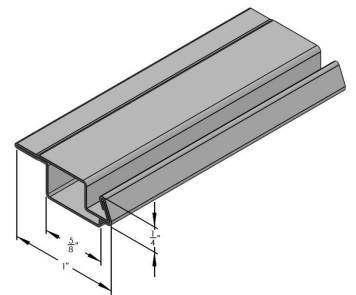

**3/8" X 1" ROLLFORMED BAR
W/LIP - 13'6"**

SKU: S-129S

Category: [Window Screen Bar](#)

UMO:FT