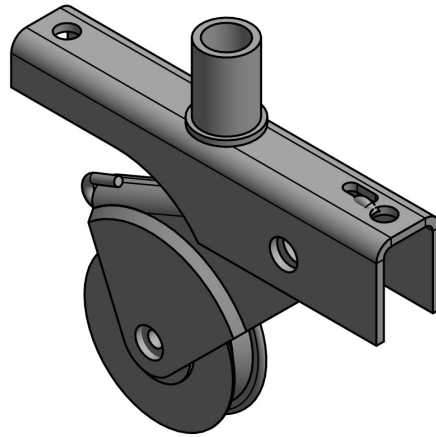

STEEL PDS ROLLER

SKU: PRL06

Category: [Patio Screen Accessories](#)

UMO:EA