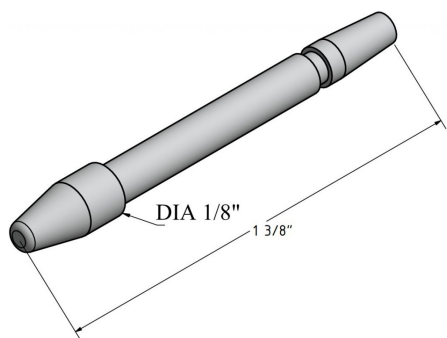

PLUNGER 5/32 X 1.345 ZINC

SKU: HPL96-Plgr-Zinc
Category: [Window Screen Accessories](#)
UMO:EA