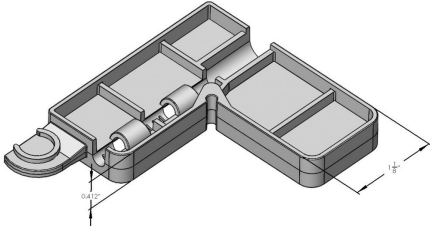

**GLASS FILL CORNER ONLY
FOR SP5**

SKU: S-618-GF
Category: [Patio Screen
Accessories](#)
UMO:EA