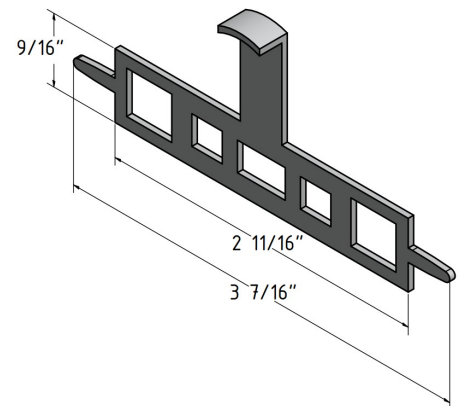

LATCH PLATE FOR MORTISE HANDLE

SKU: PTB05

Category: [Patio Screen Accessories](#)

UMO:EA