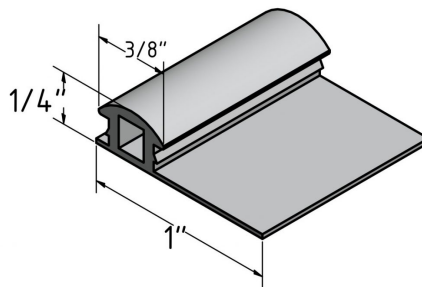

BUG FLAP - BLACK 1"

SKU: PBF03
Category: [BugStrip](#)
UMO:ROLL