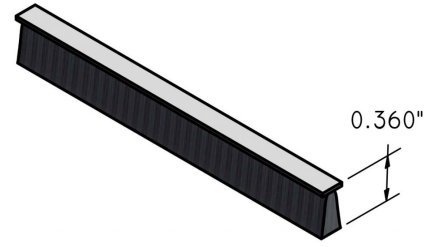

GRY .360" 187-30-WP

SKU: PBF11-GRY
Category: [BugStrip](#)
UMO:FT