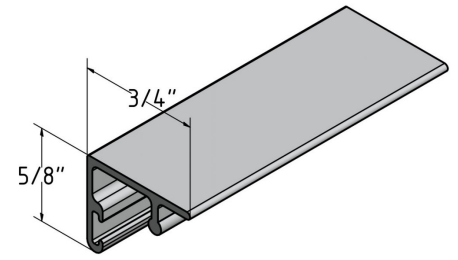

TOP TRACK - 148" (WHITE)

SKU: PTR02
Category: [Patio Screen Accessories](#)
UMO:PC

ALUMINUM SIDE 100"

SKU: RAIL-C-ALU-100
Category: [Patio Screen Accessories](#)
UMO:EA

PVC SIDE 100"

SKU: RAIL-C-PVC-100
Category: [Patio Screen Accessories](#)
UMO:EA

PVC SIDE SELF ADHESIVE (84", 96", 100")

SKU: RAIL-C-PVC
Category: [Patio Screen Accessories](#)
UMO:EA