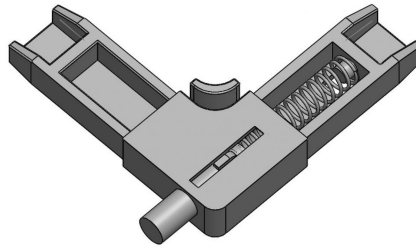

**POLY CORNER FOR S-124 W/  
HANDLE (1 3/4" BREAKDOWN)**

**SKU:** S-827P-H  
**Category:** [Corners](#)  
**UMO:**EA

**POLY CORNER "A" OPERATING FOR S-124**

**SKU:** S-828P  
**Category:** [Corners](#)  
**UMO:**EA