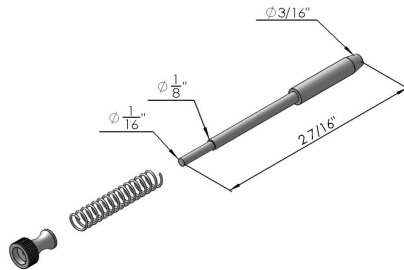

ALUMINUM SKATE BALL BEARING

SKU: PATIN ALU
Category: [Uncategorized](#)
UMO:EA

7/32" X 1 1/2" PLASTIC SPRING BOLT (WHITE, BLACK)

SKU: BRESP732
Category: [Window Screen Accessories](#)
UMO:EA

LARGE SPRING BOLT FOR SP5 FIXED SCREEN

SKU: S-622
Category: [Window Screen Accessories](#)
UMO:SET