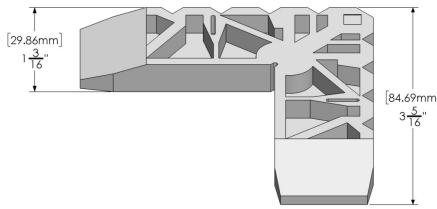

**ENG THERMO POLYMER PDS
CORNER**

SKU: PCN02
Category: [Patio Screen
Accessories](#)
UMO:EA