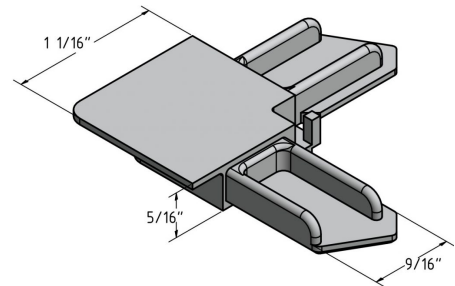

**UMO:**EA

**PLSTC CORNER 7/16"X1"FOR FB03 BAR**

**SKU:** CP03R

**Category:** [Corners](#)

**UMO:**EA

**FLANGED POLY CORNER 5/16" FOR FF08 BAR**

**SKU:** CP08F

**Category:** [Corners](#)