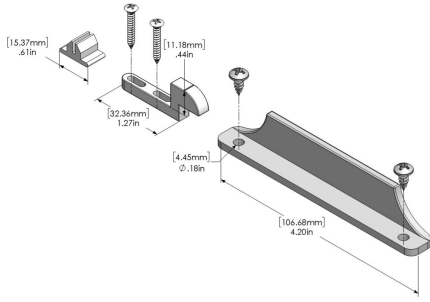

BLK/SCR/KPR/TOP GD

SKU: PHB03

Category: [Patio Screen Accessories](#)

UMO:EA