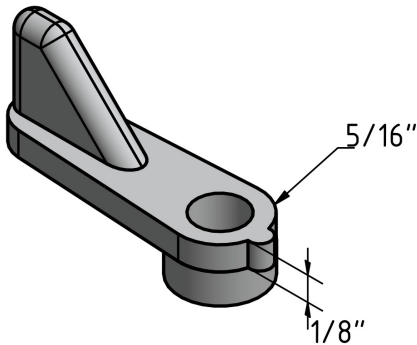

SKU: HTS01

Category: [Window Screen Accessories](#)

UMO:EA

**NAT 1/8" OFFSET SWIV CLIP**

SKU: HLA06

Category: [Window Screen Accessories](#)

UMO:EA

**1/4" DIAMETER SPRING BOLT ASSEMBLY - METAL HEAD**