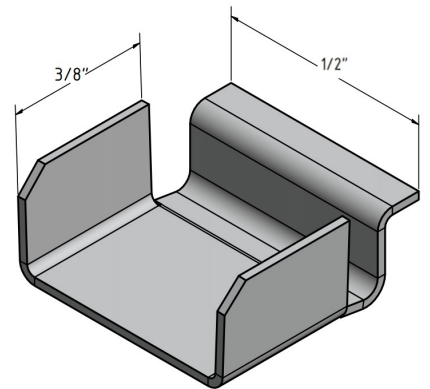

CROSSBAR INSERT INCB7-1

SKU: HMI01

Category: [Window Screen Accessories](#)

UMO:EA