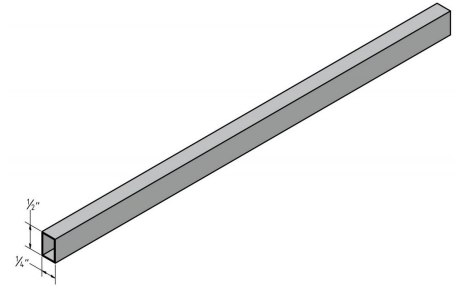

**5/16" X 1/2" CROSSBRACE
BAR - 13'**

SKU: BTR-516

Category: [Window Screen Bar](#)
UMO:FT