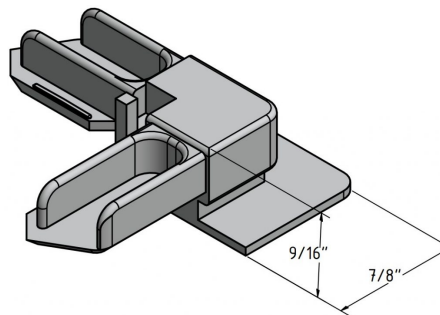

**FLUSH POLY CORNER 7/16" FOR FB01, FL01 BAR**

**SKU:** CP01S

**Category:** [Corners](#)

**UMO:**EA

**1" SQUARE EXT CORNER 7/16" FOR FB01 BAR**

**SKU:** CP01Z

**Category:** [Corners](#)

**UMO:**EA