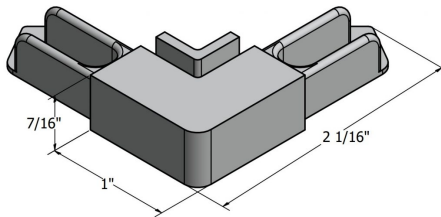

1" SQUARE EXT CORNER 7/16" FOR FB01 BAR

SKU: CP01Z

Category: [Corners](#)

UMO:EA