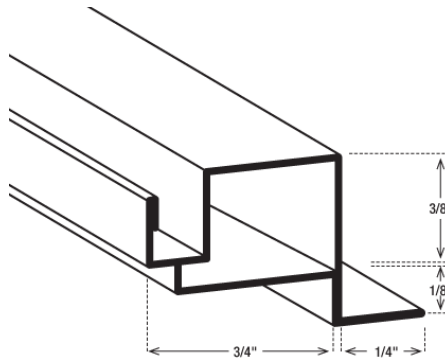

**5/16" X 1/2" CROSSBRACE  
BAR - 13'**

**SKU:** BTR-516

**Category:** [Window Screen Bar](#)  
**UMO:**FT

**ALUMINUM BAR B9  
EXTRUDED -**

**SKU:** B9EX

**Category:** [Window Screen Bar](#)  
**UMO:**FT

**3/8" X 3/4" WITH STAGGERED  
1/4" LIP ROLLFORMED  
SCREEN BAR -- 12'6" (0.18,  
0.21 GAUGE)**