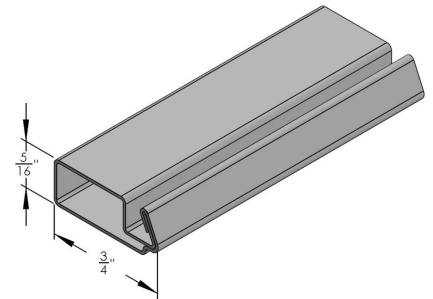

**UMO:**FT

**3/8" X 3/4" WITH 1/4" LIP  
ROLLFORMED BAR -- 12'6"**

**SKU:** B8A

**Category:** [Window Screen Bar](#)

**UMO:**FT

**5/16" X 3/4" ROLLFORMED  
BAR -- 13'6"**

**SKU:** S-124 (B516)

**Category:** [Window Screen Bar](#)