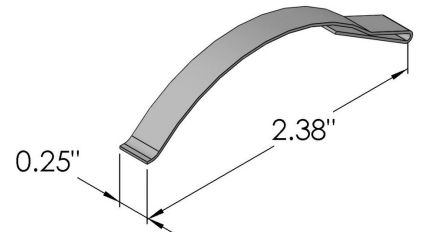

CORNER METAL COMPRESSION SPRING #9183 X .250 - STAINLESS STEEL

SKU: S-429-AD

Category: [Window Screen Accessories](#)

UMO:EA