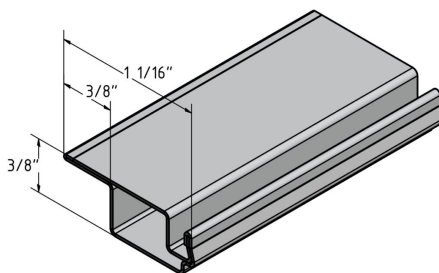

**7/16" X 1 1/16" WITH LIFT  
(.024)**

**SKU:** FL01

**Category:** [Window Screen Bar](#)  
**UMO:**FT

**5/16" X 1 1/16" WITH LIFT  
(.019, .021)**

**SKU:** FF08

**Category:** [Window Screen Bar](#)  
**UMO:**FT