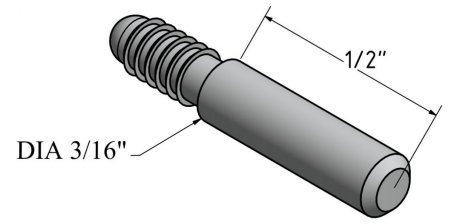

BLK NYLON FIXED PIN 7/8"

SKU: HPL13-Pin-Nyl-BLK

Category: [Window Screen
Accessories](#)
UMO:EA