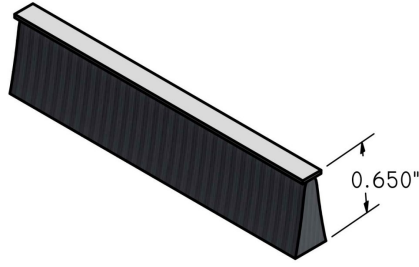

GRY .650" 187-30-WP

SKU: PBF14-GRY
Category: [BugStrip](#)
UMO:FT