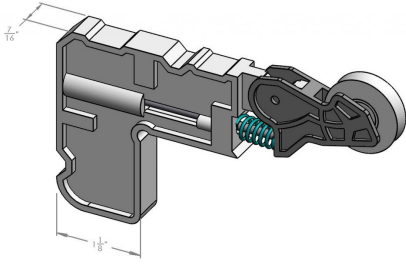

**CORNER MITRE WITH DELRIN
B.B. WHEEL**

SKU: S-CRX45-STD2T
Category: [Patio Screen
Accessories](#)
UMO:SET