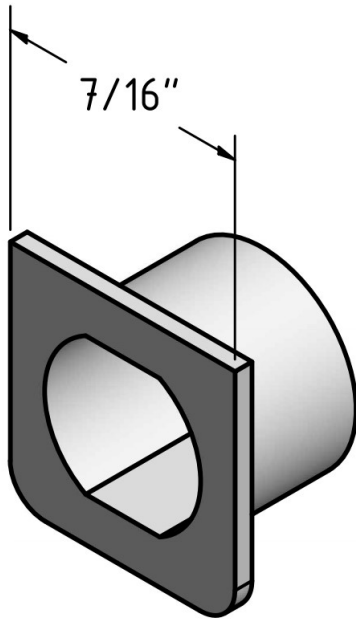

**NAT GROMMET W/BACK
MPE243**

SKU: HMI02

Category: [Window Screen
Accessories](#)
UMO:EA