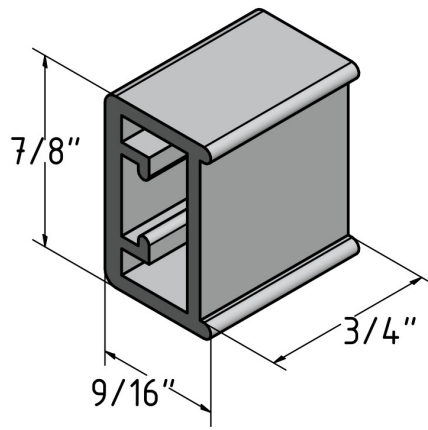

BLK LOCK TAB HV540

SKU: PHA02
Category: [Patio Screen Accessories](#)
UMO:EA