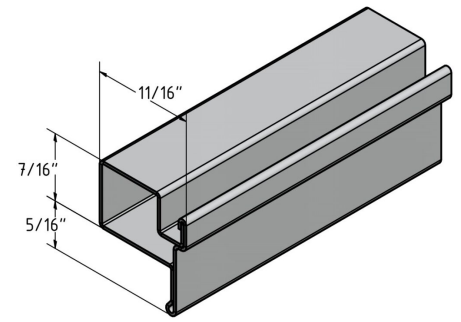

UMO:EA

**1/4" X 3/4" CROSSBRACE  
(.019)**

**SKU:** XB00

**Category:** [Window Screen Bar](#)  
**UMO:**FT

**3/8" X 1 1/16" WITH REVERSE  
FLANGE (.019)**

**SKU:** FN02

**Category:** [Window Screen Bar](#)  
**UMO:**FT