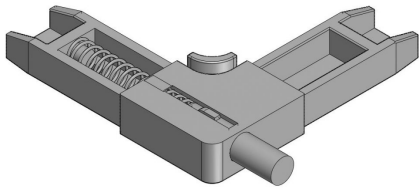

**POLY CORNER FOR S-124 W/  
HANDLE (1 3/4" BREAKDOWN)**

**SKU:** S-827P-H  
**Category:** [Corners](#)  
**UMO:**EA

**POLY CORNER "A" OPERATING FOR S-124**

**SKU:** S-828P  
**Category:** [Corners](#)  
**UMO:**EA