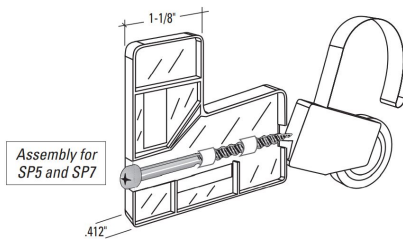

**CORNER & ROLLER SET FOR
SP5 (STEEL) (CD-342C)**

SKU: S-616S

Category: [Patio Screen
Accessories](#)

UMO:SET