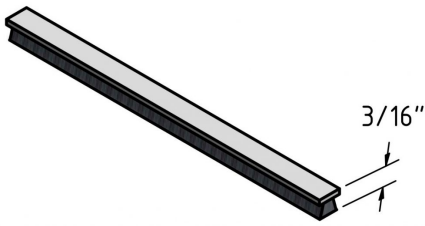

**SKU:** HTS03

**Category:** [Window Screen Accessories](#)

**UMO:**EA

**GRY STICKY BACK WOOL PILE**

**SKU:** HWS06-GRY

**Category:** [Window Screen Accessories](#)

**UMO:**FT

**GRY SB WOOL W11-15-1AG**