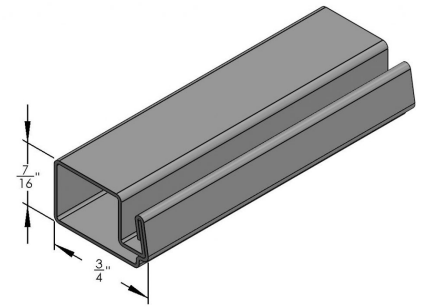

**SKU: S-139**

**Category: [Window Screen Bar](#)**

**UMO:FT**

**3/8" X 1" ROLLFORMED BAR  
W/LIP - - 13'6"**

**SKU: S-130**

**Category: [Window Screen Bar](#)**

**UMO:FT**

**7/16" X 3/4" ROLLFORMED  
BAR - - 13'6"**