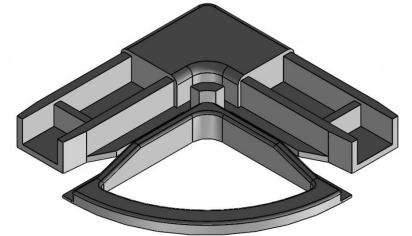

**SKU:** PBF32-GRY  
**Category:** [BugStrip](#)  
**UMO:**FT

**MITER CORNER FOR S-124  
BAR**

**SKU:** S-352  
**Category:** [Corners](#)  
**UMO:**EA

**POLY CORNER FOR S-124 BAR**

**SKU:** S-352P  
**Category:** [Corners](#)  
**UMO:**EA