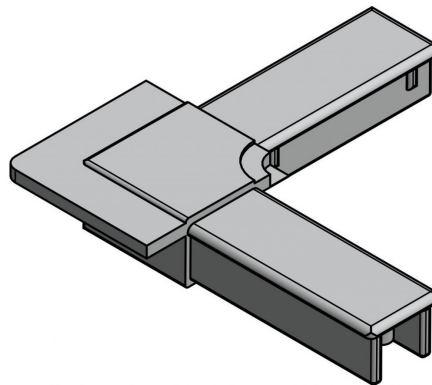

POLY CORNER WITH LIP 3/8 FOR B8A BAR

SKU: CB8A
Category: [Corners](#)
UMO:BOX