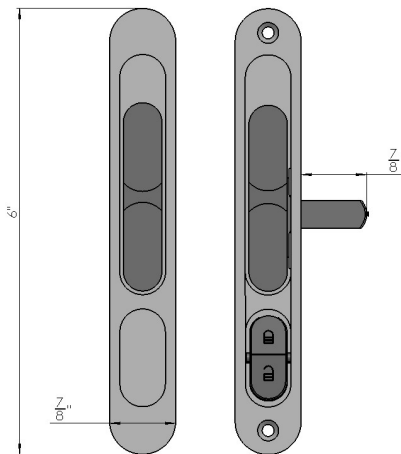

1/4" SS SPRING 9183X25

SKU: HTS03

Category: [Window Screen Accessories](#)

UMO:EA