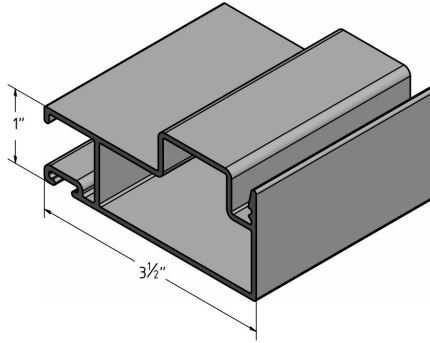

**PW164 - 164" WPX .045 WP**

**SKU:** PW164

**Category:** [Patio Screen Bar](#)  
**UMO:**PC

**152" NPX .035**

**SKU:** PN052

**Category:** [Patio Screen Bar](#)

**UMO:**PC

**164" NPX .035 WP**