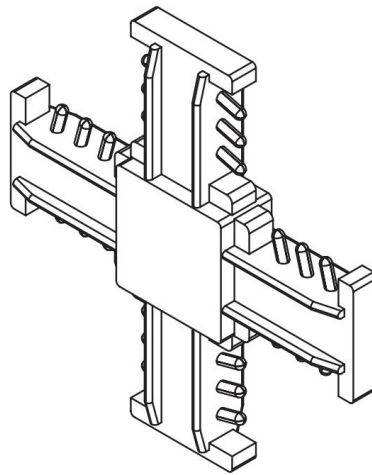

7/16 X 7/8 SDL INTERSECT FOR S-137

SKU: S-544

Category: [Grille Bar Accessories](#)

UMO:EA