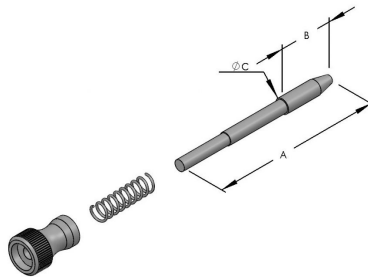

1/8" DIA. SPRING BOLT ASSEMBLY - METAL HEAD, TAPERED TIP

SKU: S-486-MLT

Category: [Window Screen Accessories](#)

UMO:SET