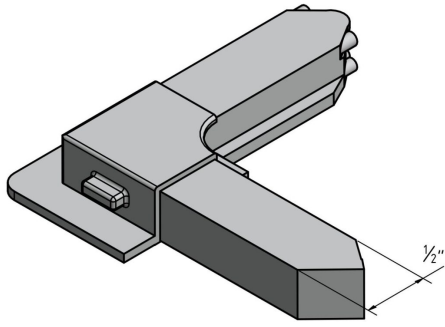

**PLASTIC CORNER WITH BUMP
FIXED LEFT FOR B8A BAR**

SKU: CB8AFG
Category: [Corners](#)
UMO:BOX

SKU: CB8ARD
Category: [Corners](#)
UMO:BOX