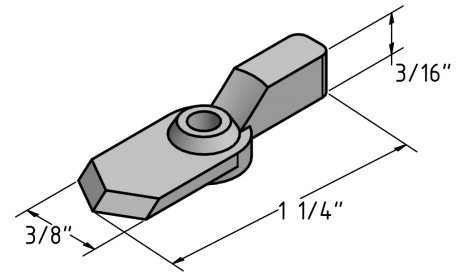

NAT SWIVEL LATCH

SKU: HLA02

Category: [Window Screen Accessories](#)

UMO:EA