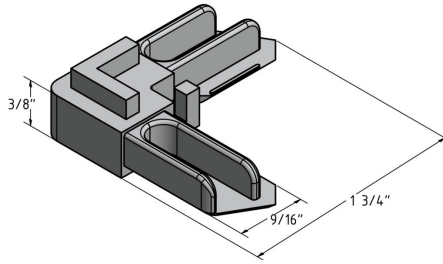

RAISED "L" PLASTIC EXTERNAL CORNER 3/8" FOR FB02 BAR

SKU: CP02L

Category: [Corners](#)

UMO:EA