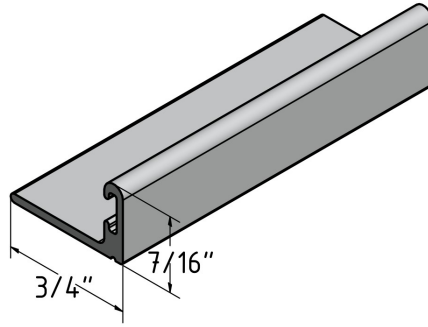

VERTICAL TRACK - -160"

SKU: PTR01
Category: [Patio Screen Accessories](#)
UMO:PC