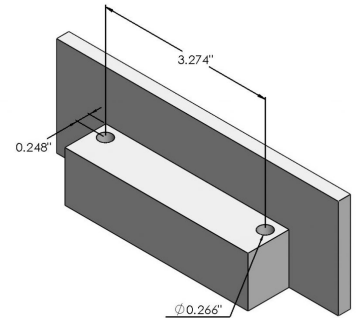

JIG FOR .205 ROUND PIN

SKU: S-599

Category: [Window Screen Accessories](#)

UMO:EA