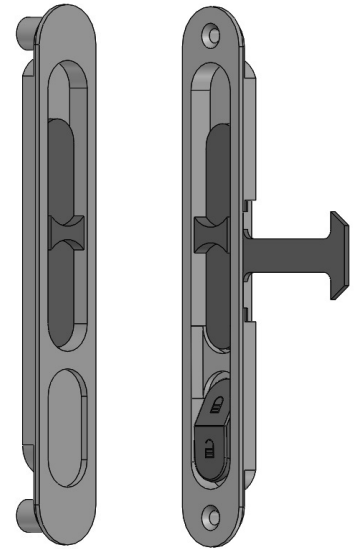

**Category:** [Patio Screen Accessories](#)

**UMO:**EA

**BLK MORTISE HANDLE ASSY**

**SKU:** PHA05

**Category:** [Patio Screen Accessories](#)

**UMO:**EA

**1/4" STEEL KEEPER #416**

**SKU:** PKP02