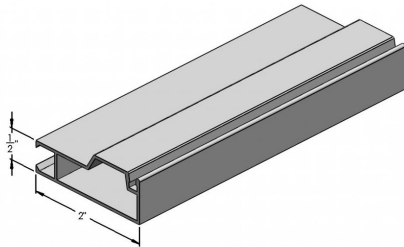

**SKU:** PN164

**Category:** [Patio Screen Bar](#)

**UMO:**PC

**150" FASCIA \*PRO**

**SKU:** PTR05

**Category:** [Patio Screen Bar](#)

**UMO:**PC

**2" X 1/2" EXTRUDED FRAME**