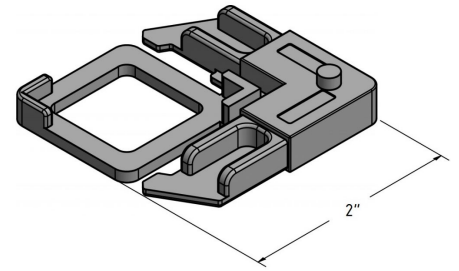

**UMO:**EA

**RAISED "L" CORNER 5/16"  
FOR FB08, FL08 BAR**

**SKU:** CP08L  
**Category:** [Corners](#)  
**UMO:**EA

**POLY PULL LIFT CORNER  
WITH FB08 BAR**

**SKU:** CP08M  
**Category:** [Corners](#)  
**UMO:**EA