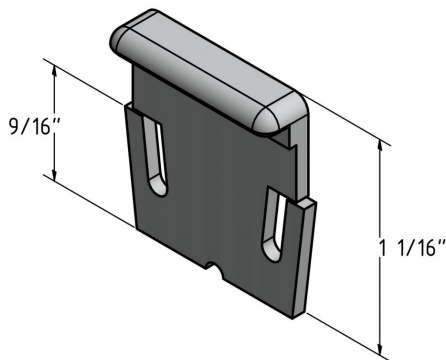

BLK SLIDE LATCH.070

SKU: HLA03

Category: [Window Screen Accessories](#)

UMO:EA