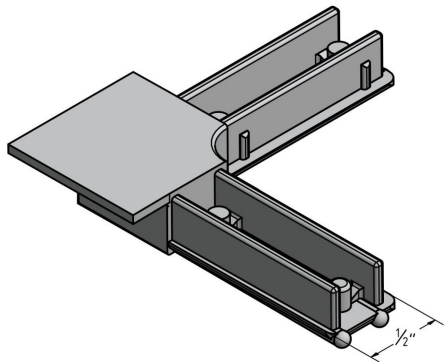

**PLASTIC CORNER WITH LIP
FOR B8B BAR**

SKU: CB8B
Category: [Corners](#)
UMO:BOX