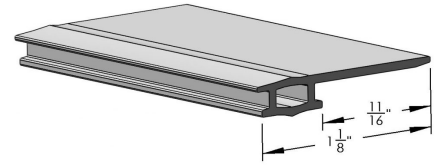

**Phone:** 403-720-7817 | **Fax:** 403-720-0861

**BUG STRIP VINYL - BLACK 2"**  
**250FT**

**SKU:** S-610-EB  
**Category:** [BugStrip](#)  
**UMO:**ROLL

**BUG STRIP DELUXE PILE**  
**BLACK 1/2" PILE**

**SKU:** S-612  
**Category:** [BugStrip](#)  
**UMO:**EA