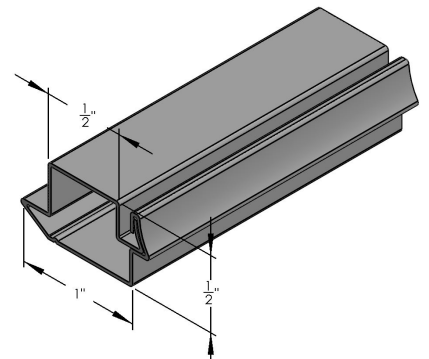

**3/4" X 1/2" ROLLFORMED BAR
W/ LIP - - 13'6"**

SKU: S-135

Category: [Window Screen Bar](#)
UMO:FT