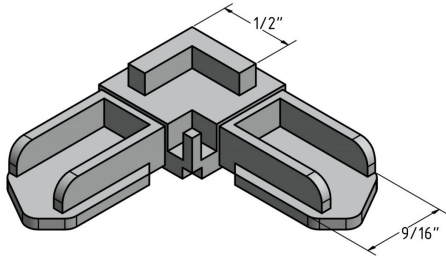

**RAISED "L" CORNER 5/16"
FOR FB08, FL08 BAR**

SKU: CP08L
Category: [Corners](#)
UMO:EA