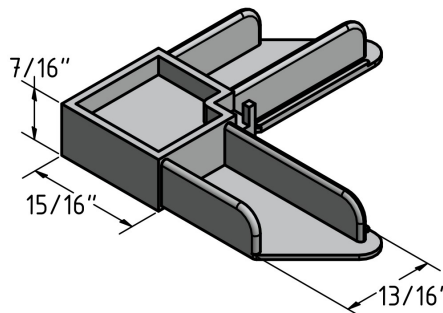

PLSTC CORNER 7/16"X1"FOR FB03 BAR

SKU: CP03R

Category: [Corners](#)

UMO:EA