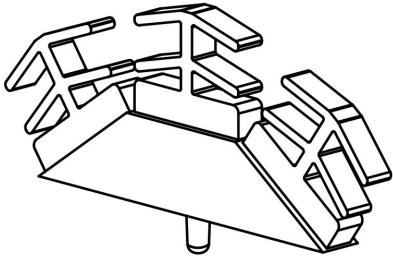

3 POS. STARBURST FOR S-120

SKU: S-517

Category: [Grille Bar Accessories](#)

UMO:EA