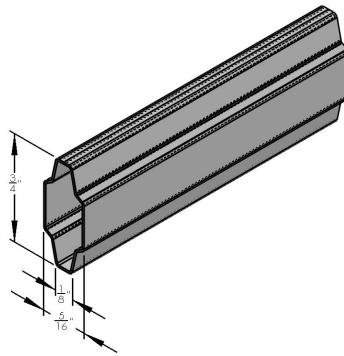

**SKU:** S-320-G

**Category:** [Foam Tape](#)

**UMO:**ROLL

**5.5MM X 18MM CONTOUR BAR - 12'8"**

**SKU:** S-133

**Category:** [Grille Bar](#)

**UMO:**FT

**8MM X 18 MM GEORGIAN GRILLE BAR - 12'8"**