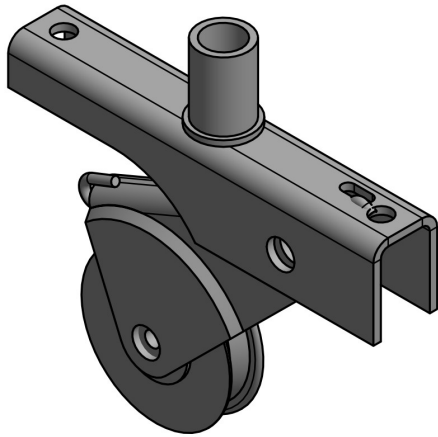

NYLON PDS ROLLER

SKU: PRL02

Category: [Patio Screen Accessories](#)

UMO:EA