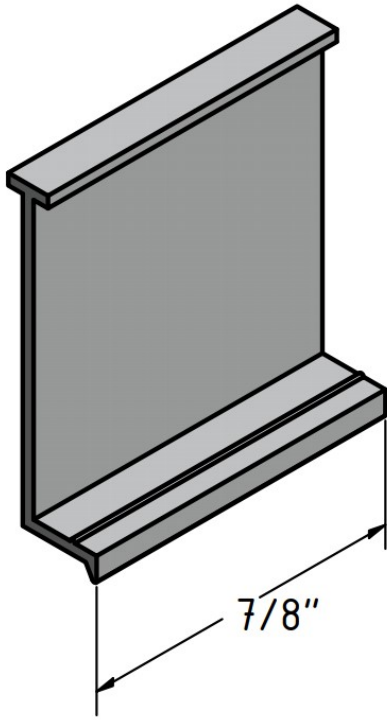

BLK 7/8" RIGID PVC LIFT

SKU: HLF05

Category: [Window Screen Accessories](#)

UMO:EA