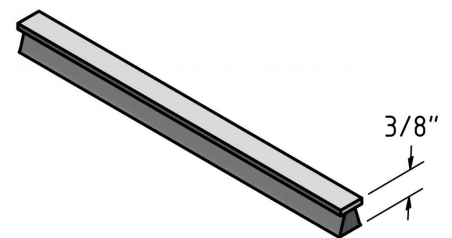

GRY STICKY BACK WOOL PILE

SKU: HWS06-GRY

Category: [Window Screen Accessories](#)

UMO:FT