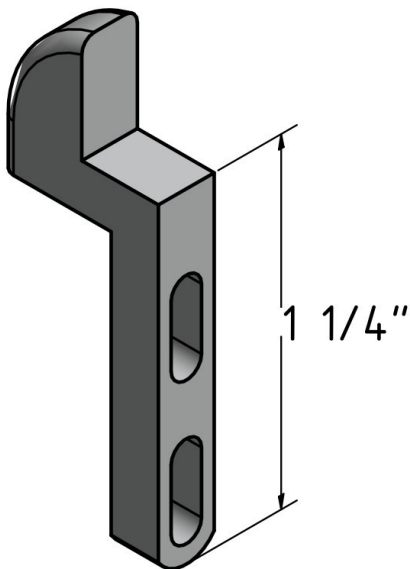

1/4" STRIKE KEEPER

SKU: PKP04
Category: [Patio Screen Accessories](#)
UMO:EA