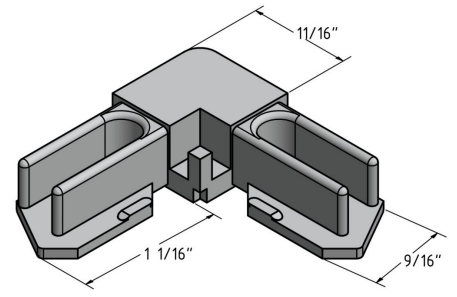

**FLUSH POLY CORNER 7/16" FOR FB01, FL01 BAR**

**SKU:** CP01S

**Category:** [Corners](#)

**UMO:**EA

**1" SQUARE EXT CORNER 7/16" FOR FB01 BAR**

**SKU:** CP01Z

**Category:** [Corners](#)

**UMO:**EA