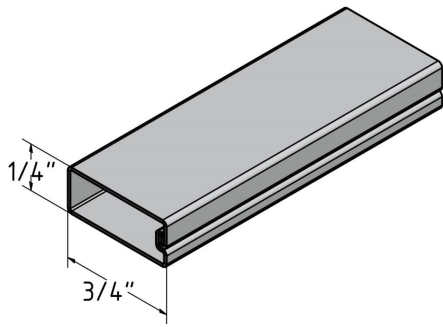

**1/4" X 3/4" CROSSBRACE
(.019)**

SKU: XB00

Category: [Window Screen Bar](#)
UMO:FT