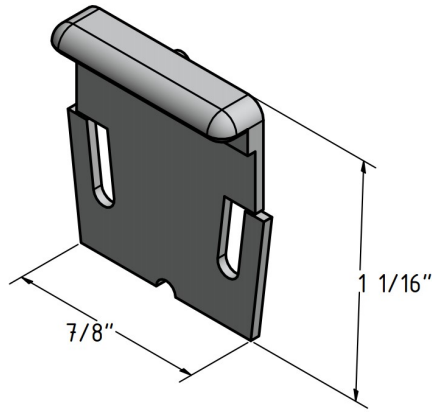

BGE .043 SLD LATCH 1025

SKU: HLA08

Category: [Window Screen Accessories](#)

UMO:EA