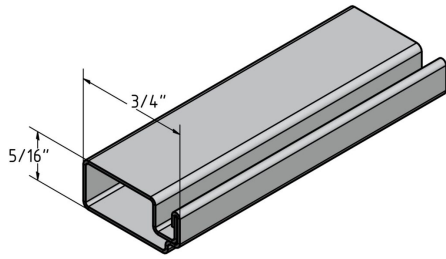

**3/8" X 1 1/16" WITH FLANGE  
(.019, .024)**

**SKU:** FF02

**Category:** [Window Screen Bar](#)  
**UMO:**FT

**3/8" X 1 1/16" WITH  
STAGGERED FLANGE (.019,  
.021)**

**SKU:** FFS02

**Category:** [Window Screen Bar](#)  
**UMO:**FT