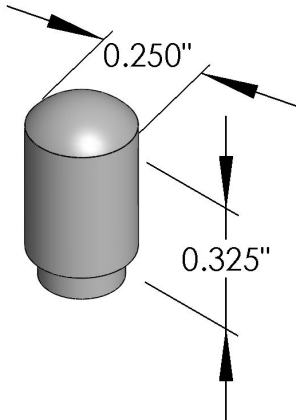

FIXED PIN

SKU: S-450

Category: [Window Screen
Accessories](#)

UMO:EA