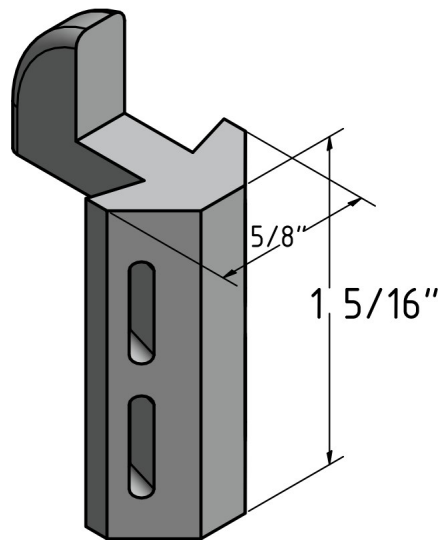

1/4" CRESCENT KEEPER

SKU: PKP05
Category: [Patio Screen Accessories](#)
UMO:EA