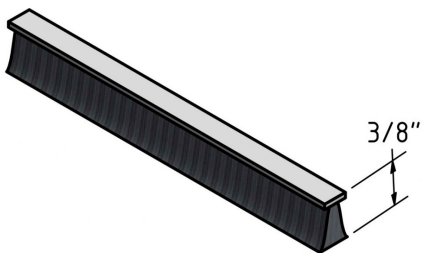

GRY SB WOOL W11-36-1AG

SKU: HWS02-GRY

Category: [Window Screen Accessories](#)

UMO:FT