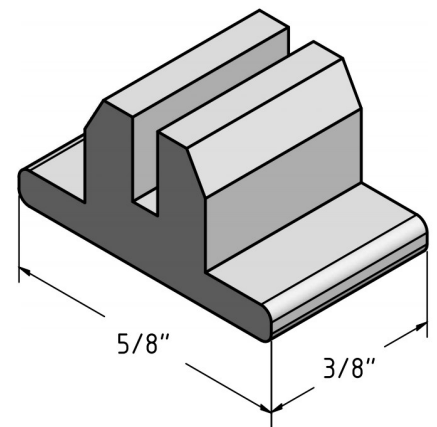

BI807AMOC ANTI RATTLE GD

SKU: PMI04
Category: [Patio Screen Accessories](#)
UMO:EA