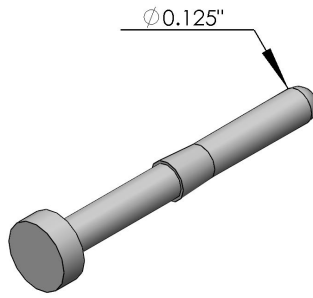

**WIRE TENSION SPRING**

**SKU:** HTS05  
**Category:** [Window Screen Accessories](#)  
**UMO:**EA

**BRACE CLIP**

**SKU:** ADAPTR

**Category:** [Window Screen Accessories](#)

**UMO:**EA

**NYLON PIN 1 1/8 "**