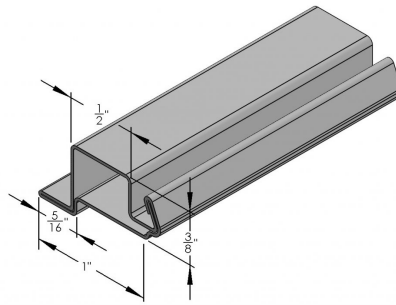

**3/8" X 1" ROLLFORMED BAR
W/LIP - - 13'6"**

SKU: S-130

Category: [Window Screen Bar](#)

UMO:FT