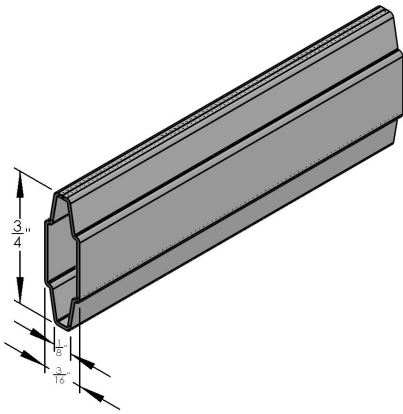

5.5MM X 18MM CONTOUR BAR - 12'8"

SKU: S-133

Category: [Grille Bar](#)

UMO:FT