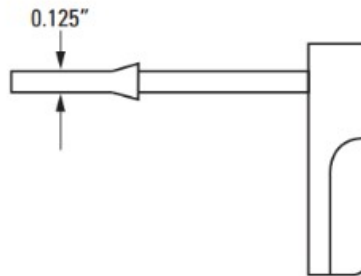

**UMO:**SET

**PUSH PIN WHITE NYLON**

**SKU:** S-488

**Category:** [Window Screen Accessories](#)

**UMO:**EA

**1/2" NYLON TURN CLIP WITH 1/16" STEP**

**SKU:** S-501-27B

**Category:** [Window Screen Accessories](#)