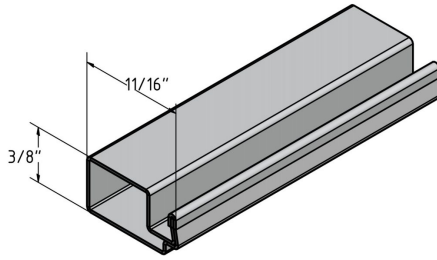

3/8" X 11/16" ROLLFORMED BAR - 12'6" (0.19", 0.24")

SKU: FB02

Category: [Window Screen Bar](#)

UMO:FT