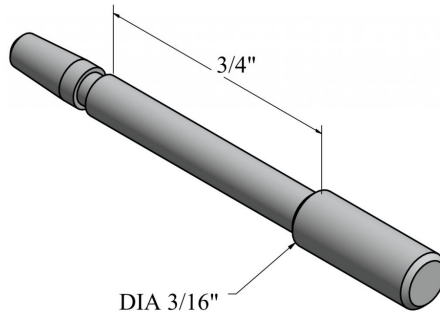

**PLUNGER 7/32 X 1.327 ZINC**

**SKU:** HPL80-Plgr-Zinc

**Category:** [Window Screen  
Accessories](#)  
**UMO:**EA

**PLUNGER 5/32 X 1.445 ZINC**

**SKU:** HPL81-Plgr-Zinc

**Category:** [Window Screen  
Accessories](#)  
**UMO:**EA