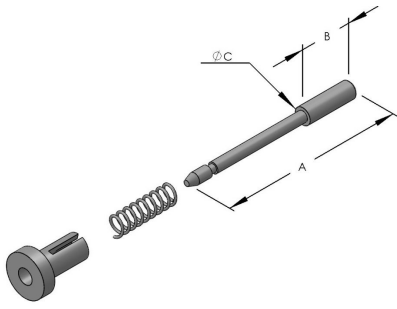

1/8" DIA. LONG SPRING BOLT ASSEMBLY - PLASTIC HEAD (BLACK/WHITE)

SKU: S-486-PL

Category: [Window Screen Accessories](#)

UMO:SET