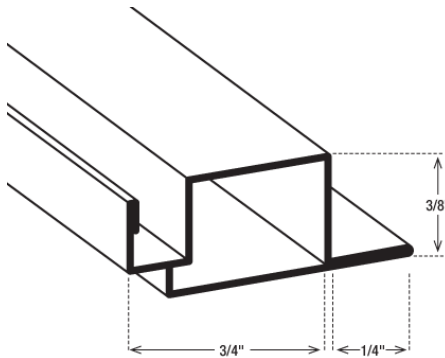

**3/8" X 3/4" WITH 1/4" LIP
ROLLFORMED BAR -- 12'6"**

SKU: B8A

Category: [Window Screen Bar](#)

UMO:FT