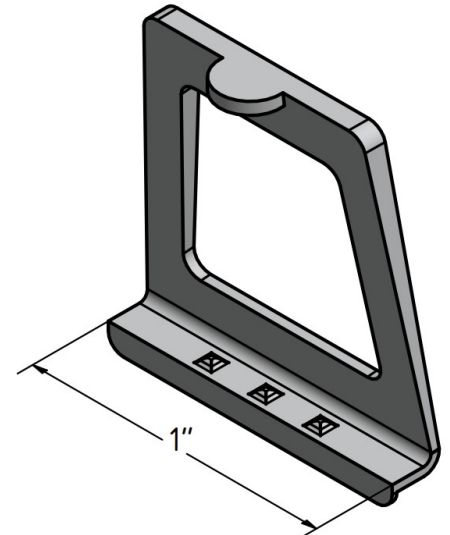

**SKU:** HLA03

**Category:** [Window Screen Accessories](#)

**UMO:**EA

**NAT 1/16" OFFSET SWIV CLIP**

**SKU:** HLA09

**Category:** [Window Screen Accessories](#)

**UMO:**EA

**BLK 1" LIFT**