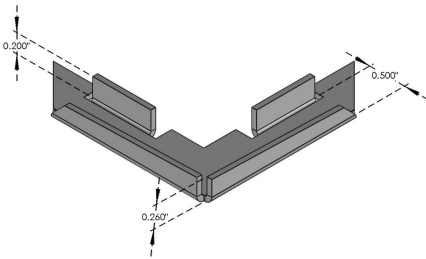

**MITER CORNER FOR S-124
BAR**

SKU: S-352
Category: [Corners](#)
UMO:EA