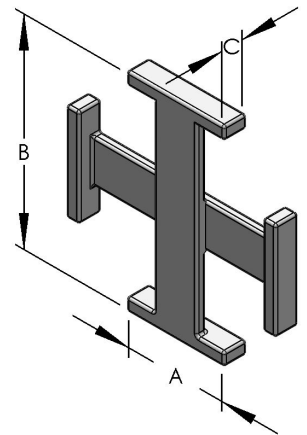

**SKU:** S-544

**Category:** [Grille Bar Accessories](#)

**UMO:**EA

**INTERNAL CROSS CONNECTOR FOR GRILLE 1/4" X 5/16"**

**SKU:** S-511

**Category:** [Grille Bar Accessories](#)

**UMO:**EA

**INTERNAL CROSS CONNECTOR FOR GRILLE 1/4" X 5/8"**