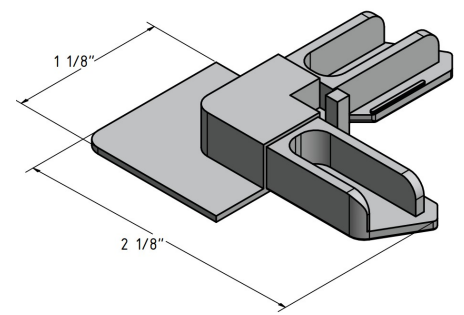

FLANGED POLY CORNER 3/8"FOR FF02 BAR

SKU: CP02F

Category: [Corners](#)

UMO:EA