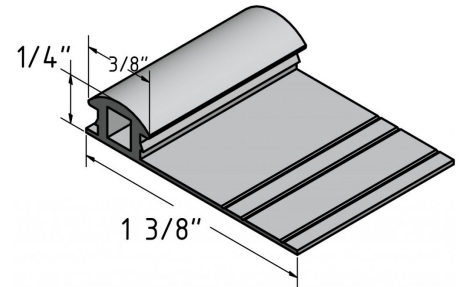

BUG FLAP - BLACK 1 3/8"

SKU: PBF05
Category: [BugStrip](#)
UMO:ROLL