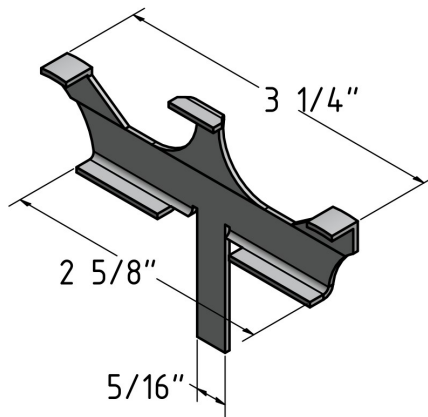

**SKU:** S-608

**Category:** [Patio Screen Accessories](#)

**UMO:**SET

**7/16" KEEPER ONLY (WITH SCREWS) FOR S-600-P LOCK SET & NPX AND WPX**

**SKU:** S-608-438

**Category:** [Patio Screen Accessories](#)

**UMO:**SET