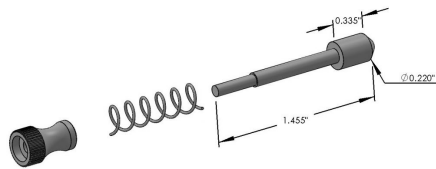

SKU: HTS01

Category: [Window Screen Accessories](#)

UMO:EA

**NAT 1/8" OFFSET SWIV CLIP**

SKU: HLA06

Category: [Window Screen Accessories](#)

UMO:EA

**1/4" DIAMETER SPRING BOLT ASSEMBLY - METAL HEAD**