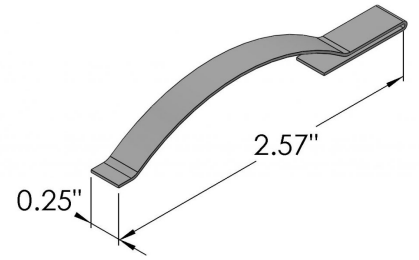

CORNER METAL COMPRESSION SPRING - STAINLESS STEEL

SKU: S-429

Category: [Window Screen Accessories](#)

UMO:EA