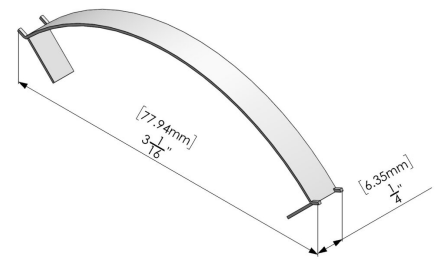

SS TNSN SPRNG 402 H332-1

SKU: HTS01

Category: [Window Screen Accessories](#)

UMO:EA