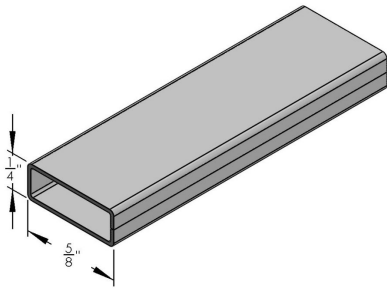

**1/4" X 5/8" GRILLE BAR - 0.18
- 13'6" OR 12'8"**

SKU: S-120
Category: [Grille Bar](#)
UMO:FT