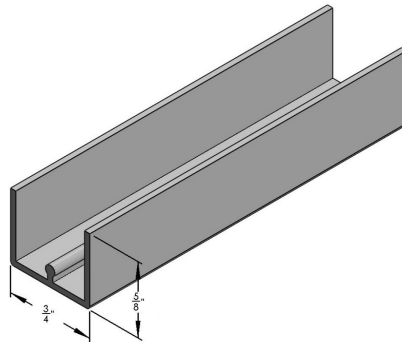

**PATIO KEEPER 1/4" ZINC  
PLATED**

**SKU:** S-RCX-STD  
**Category:** [Patio Screen  
Accessories](#)  
**UMO:**EA

**ALUMINUM JAMB TRACK  
(MILL, WHITE) --14 FT.**

**SKU:** S-176  
**Category:** [Patio Screen  
Accessories](#)  
**UMO:**FT