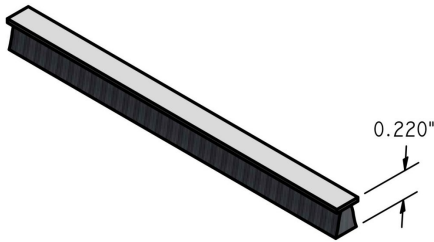

GRY .220" 187-30-WP

SKU: PBF10-GRY
Category: [BugStrip](#)
UMO:FT