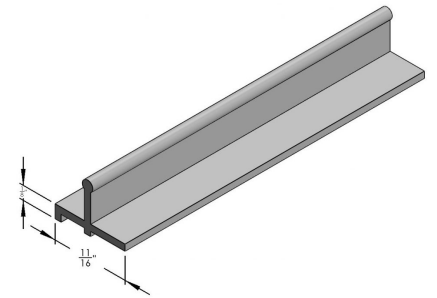

**ALUMINUM SILL TRACK 12'
(MILL)**

SKU: S-178
Category: [Patio Screen
Accessories](#)
UMO:EA