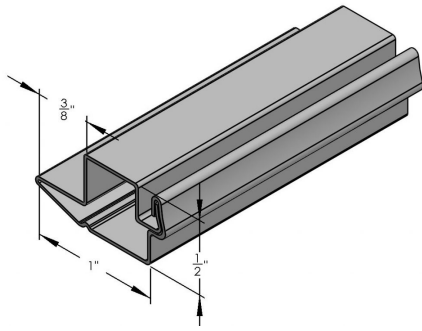

**SKU:** B9

**Category:** [Window Screen Bar](#)  
**UMO:**FT

**3/4" X 1/2" ROLLFORMED BAR  
W/ LIP - - 13'6"**

**SKU:** S-135

**Category:** [Window Screen Bar](#)  
**UMO:**FT

**5/8 X 1/2" ROLLFORMED BAR  
W/ 3/8" LIP - 13'6"**