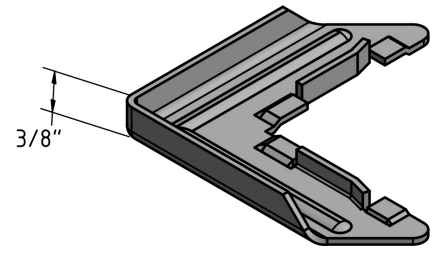

ALUMINUM INTERNAL MITERED 7/16"X1" FOR FB03 BAR

SKU: CA03-AL
Category: [Corners](#)
UMO:EA