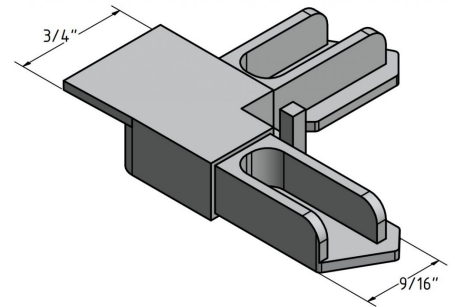

**POLY FLUSH EXTERNAL CORNER 3/8" FOR FB02 BAR**

**SKU:** CP02J

**Category:** [Corners](#)

**UMO:**EA

**RAISED "L" PLASTIC EXTERNAL CORNER 3/8" FOR FB02 BAR**

**SKU:** CP02L

**Category:** [Corners](#)

**UMO:**EA