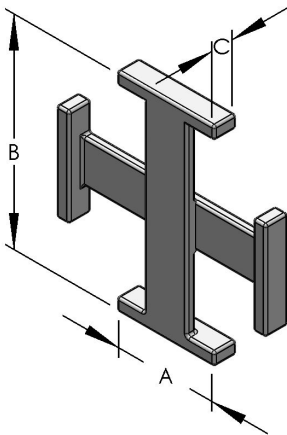

**Category:** [Grille Bar Accessories](#)

**UMO:**EA

**5 POS. STARBURST FOR S-120**

**SKU:** S-518

**Category:** [Grille Bar Accessories](#)

**UMO:**EA

**1/4" X 5/16" END PIN SINGLE SPLIT PRONG**

**SKU:** S-519-1P

**Category:** [Grille Bar Accessories](#)

**UMO:**EA

**INT CROSS CONNECTOR FOR GRILLE 1/4" X 1"**

**SKU:** S-532

**Category:** [Grille Bar Accessories](#)

**UMO:**EA

**PENCIL GRILLE END PINS**

**SKU:** S-516