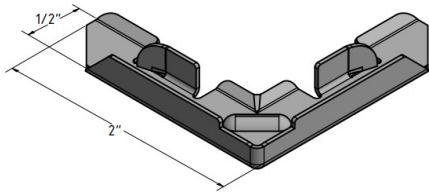

ALUMINUM INTERNAL MITERED CORNER 5/16" FOR FB08, FF08, FL08 BAR

SKU: CA08-AL
Category: [Corners](#)
UMO:EA