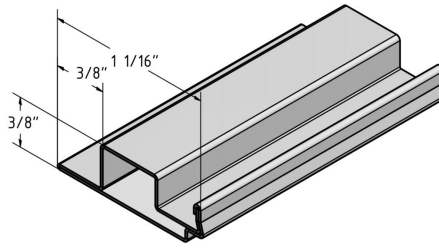

**3/8" X 1 1/16" WITH REVERSE
FLANGE (.019)**

SKU: FN02

Category: [Window Screen Bar](#)
UMO:FT