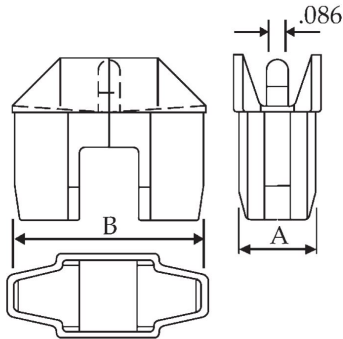

SADDLE CLIP FOR CONTOUR GRILLE 5.5X18MM

SKU: S-522

Category: [Grille Bar Accessories](#)

UMO:EA