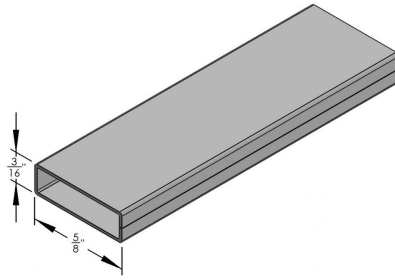

**SKU:** S-131  
**Category:** [Grille Bar](#)  
**UMO:**FT

**3/16" X 5/8" GRILLE - 152"  
LONG**

**SKU:** S-123  
**Category:** [Grille Bar](#)  
**UMO:**FT

**1/4" X 5/16" GRILLE BAR -  
13'6" OR 12'8"**