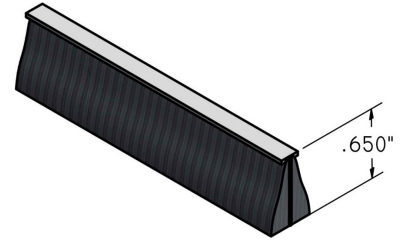

GRY .650" 187-30-GF FIN

SKU: PBF32-GRY
Category: [BugStrip](#)
UMO:FT