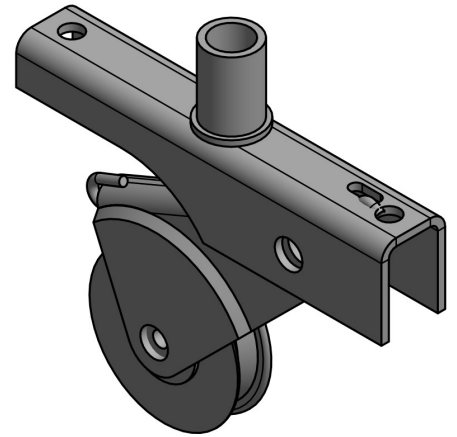

**Category:** [Patio Screen Accessories](#)

**UMO:**EA

**STEEL PDS ROLLER**

**SKU:** PRL06

**Category:** [Patio Screen Accessories](#)

**UMO:**EA

**STAINLESS STEEL PDS ROLLER**

**SKU:** PRL07