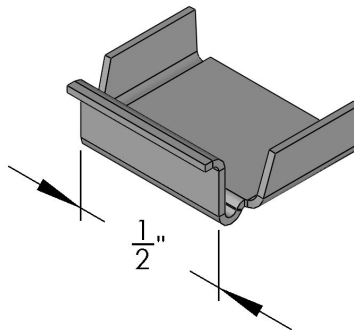

**UMO:**EA

**TURN CLIP FLUSH 1/2" WIDE - NYLON**

**SKU:** S-501

**Category:** [Window Screen Accessories](#)

**UMO:**EA

**BRACE CLIPS METAL FOR S-120**

**SKU:** S-505

**Category:** [Window Screen Accessories](#)