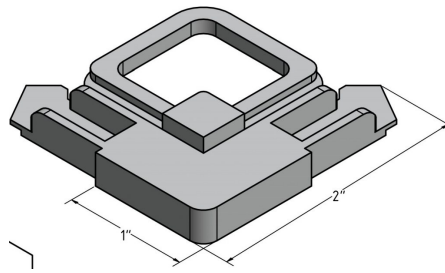

**POLY PULL LIFT CORNER
WITH FB08 BAR**

SKU: CP08M
Category: [Corners](#)
UMO:EA