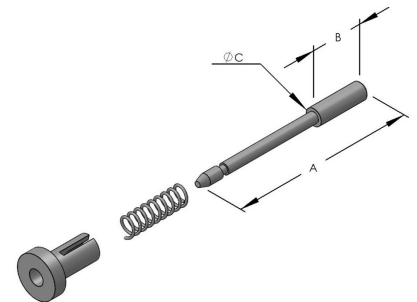

**3/16" DIAMETER SPRING BOLT
ASSEMBLY - PLASTIC HEAD -
BLACK/WHITE**

SKU: S-485-P

Category: [Window Screen
Accessories](#)

UMO:SET