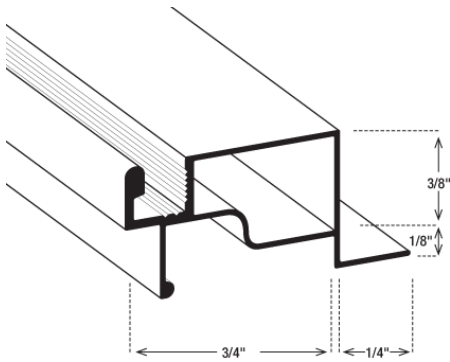

**ALUMINUM BAR B9
EXTRUDED -**

SKU: B9EX

Category: [Window Screen Bar](#)
UMO:FT