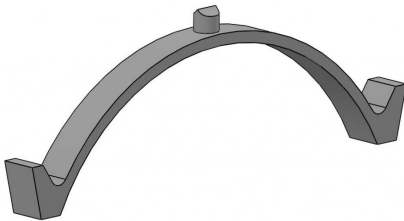

INSIDE RETAINER CLIP PLASTIC - CHISEL HEAD

SKU: S-430-A

Category: [Window Screen Accessories](#)

UMO:EA