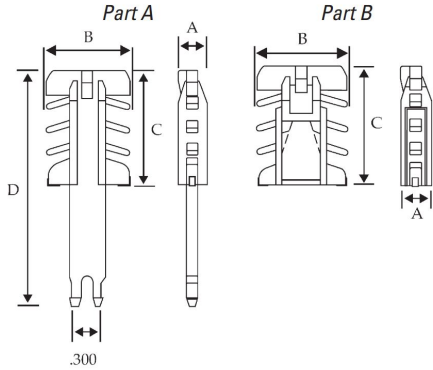

FISHMOUTH CONNECTOR SET 5.5X18MM

SKU: S-539AB

Category: [Grille Bar Accessories](#)

UMO:EA