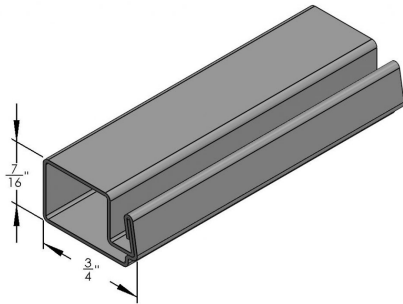

**7/16" X 11/16" ROLLFORMED
BAR - - 12'6" (0.19", 0.24")**

SKU: FB01

Category: [Window Screen Bar](#)

UMO:FT