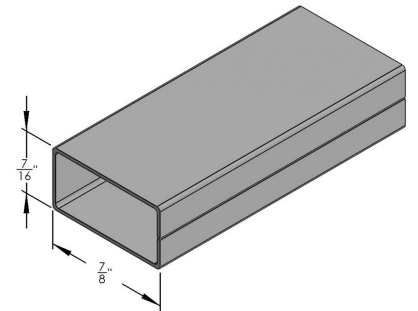

**7/16 X 7/8 SDL GRILLE BAR -
152"**

SKU: S-137
Category: [Grille Bar](#)
UMO:FT