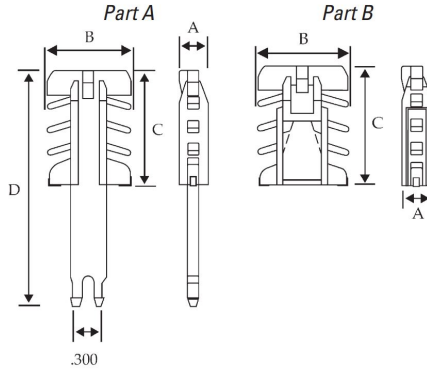

**SKU: S-515-T**

**Category: [Grille Bar Accessories](#)**

**UMO:EA**

**FISHMOUTH CONNECTOR SET 5.5X18MM**

**SKU: S-539AB**

**Category: [Grille Bar Accessories](#)**

**UMO:EA**

**FISHMOUTH A&B CONNECTOR SET 8X18MM**