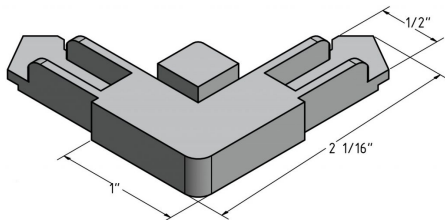

POLY CORNER 1" WITH STOP 5/16" FOR FB08 BAR

SKU: CP08Z
Category: [Corners](#)
UMO:EA