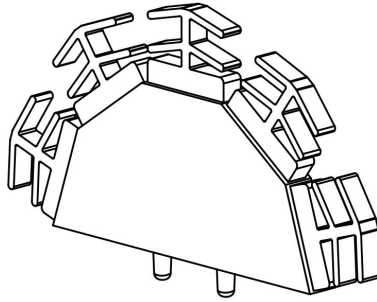

5 POS. STARBURST FOR S-120

SKU: S-518

Category: [Grille Bar Accessories](#)

UMO:EA