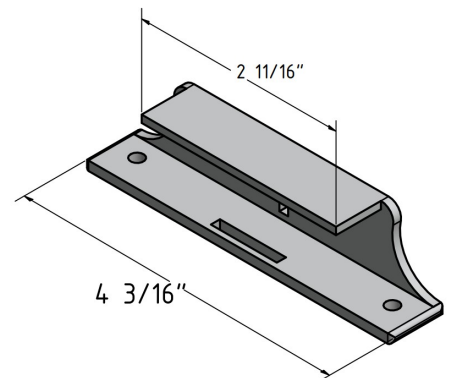

BLK INSIDE HANDLE HV542

SKU: PHA00
Category: [Patio Screen Accessories](#)
UMO:EA