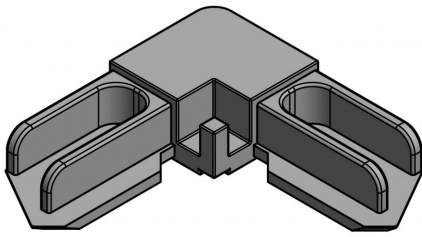

**3/8"STG/FLANGE CORNER 3/8 FOR FFS02 BAR**

**SKU:** CP02D

**Category:** [Corners](#)

**UMO:**EA

**FLANGED POLY CORNER 3/8"FOR FF02 BAR**

**SKU:** CP02F

**Category:** [Corners](#)

**UMO:**EA