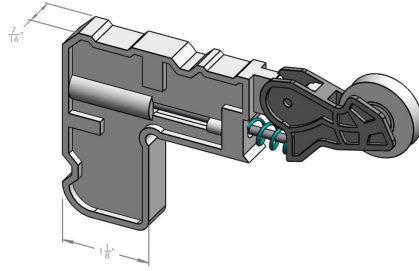

**REINFORCED MITRE CORNER
/DELRIN B.B. WHEEL SET**

SKU: S-CRX45-STD2T-R
Category: [Patio Screen
Accessories](#)
UMO:SET