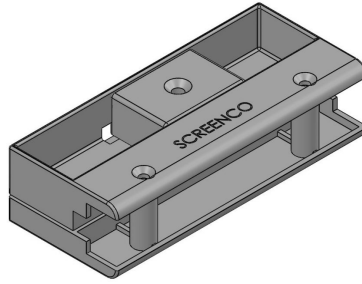

**NYLON PATIO FIXED ROLLER  
ASSEMBLY W/ BALL BEARING  
SP5,SP6,SP7**

**SKU:** S-625  
**Category:** [Patio Screen  
Accessories](#)  
**UMO:**SET

**PATIO KEEPER 3/8" ZINC  
(PLATED OR UNPLATED)**

**SKU:** S-RCX-ZINC-38  
**Category:** [Patio Screen  
Accessories](#)  
**UMO:**EA