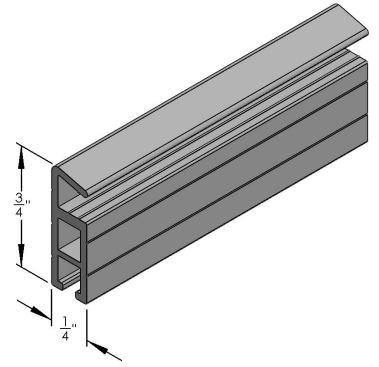

**SKU:** S-125 (B38)

**Category:** [Window Screen Bar](#)

**UMO:**FT

**3/8" X 11/16" ROLLFORMED BAR - 12'6" (0.19", 0.24")**

**SKU:** FB02

**Category:** [Window Screen Bar](#)

**UMO:**FT

**1/4" X 3/4" EXTRUDED BAR - 12'**