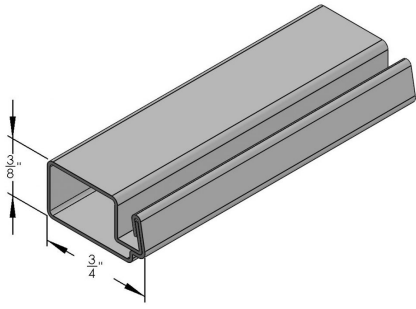

**SKU: S-129**

**Category: [Window Screen Bar](#)**

**UMO:FT**

**3/8" X 1" ROLLFORMED BAR  
W/LIP - 13'6"**

**SKU: S-129S**

**Category: [Window Screen Bar](#)**

**UMO:FT**

**3/8" X 3/4" ROLLFORMED BAR - 13'6"**