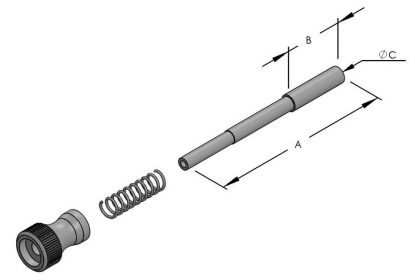

**SKU:** S-485-PS

**Category:** [Window Screen Accessories](#)

**UMO:**SET

**1/8" DIAMETER SPRING BOLT ASSEMBLY - METAL HEAD**

**SKU:** S-486-M

**Category:** [Window Screen Accessories](#)

**UMO:**SET

**1/8" DIAMETER SPRING BOLT ASSEMBLY - METAL HEAD (LONG)**