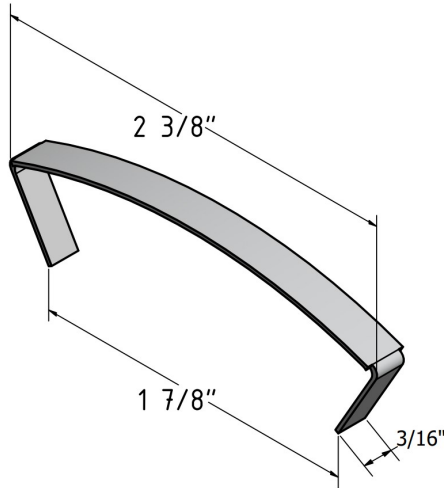

**Category:** [Patio Screen Accessories](#)

**UMO:**EA

**ULTRA SS #8X1/2 PH TEK**

**SKU:** PSC20-SS

**Category:** [Patio Screen Accessories](#)

**UMO:**EA

**T-BIRD SPRING**

**SKU:** PTB01