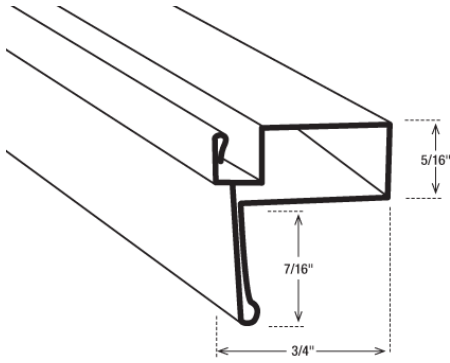

**3/4" X 5/16" LIFT RAIL
ROLLFORMED BAR**

SKU: B516LR

Category: [Window Screen Bar](#)
UMO:FT