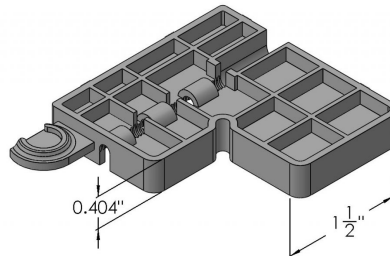

**GLASS FILL CORNER ONLY
FOR SP6**

SKU: S-617-GF

Category: [Patio Screen
Accessories](#)

UMO:EA