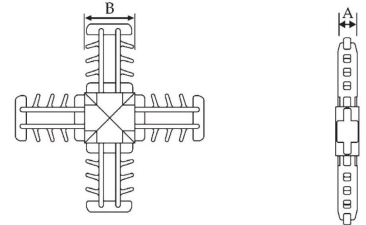

EXT CROSS CONNECTOR FOR GRILLE 8X18MM

SKU: S-514

Category: [Grille Bar Accessories](#)

UMO:EA