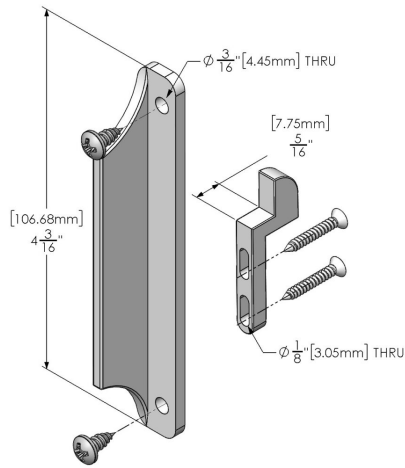

GL HV562/SCRWS/.5" KPSCR

SKU: PHB05

Category: [Patio Screen Accessories](#)

UMO:EA