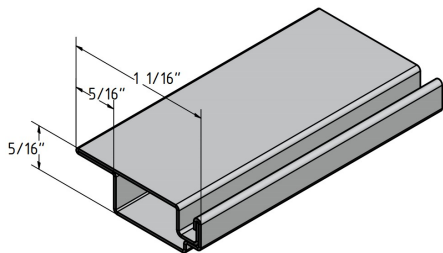

**5/16" X 1 1/16" WITH LIFT
(.019, .021)**

SKU: FF08

Category: [Window Screen Bar](#)
UMO:FT