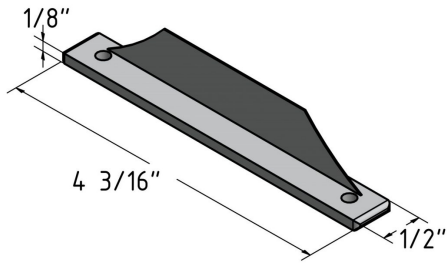

BLK OUTSIDE HANDLE HV562

SKU: PHA01
Category: [Patio Screen Accessories](#)
UMO:EA