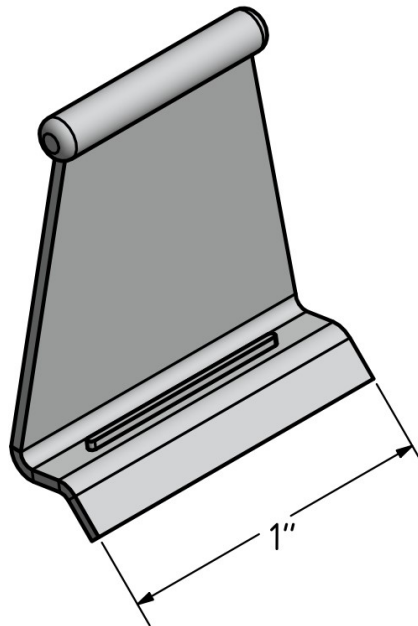

**UMO:**eEA

**WARNING LABEL A-X7164**

**SKU:** HLB01

**Category:** [Window Screen Accessories](#)

**UMO:**ROLL

**BLK 1" HARD VINYL LIFT**

**SKU:** HLF07

**Category:** [Window Screen Accessories](#)