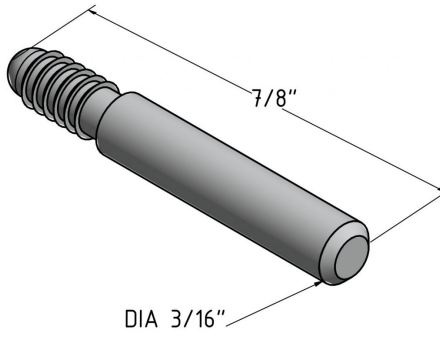

GRY NYL FIXED PIN 1 1/16"

SKU: HPL06-Pin-Nyl-GRY

Category: [Window Screen
Accessories](#)
UMO:EA