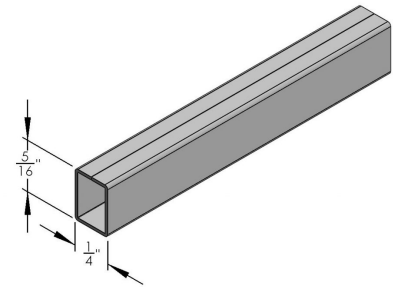

**SKU:** S-131  
**Category:** [Grille Bar](#)  
**UMO:**FT

**3/16" X 5/8" GRILLE - 152"  
LONG**

**SKU:** S-123  
**Category:** [Grille Bar](#)  
**UMO:**FT

**1/4" X 5/16" GRILLE BAR -  
13'6" OR 12'8"**