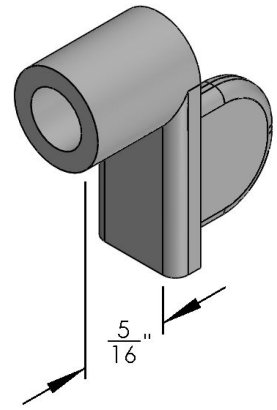

**5/16" TURN CLIP - METAL -
SILVER FINISH PLATING**

SKU: S-436-M

Category: [Window Screen
Accessories](#)

UMO:EA