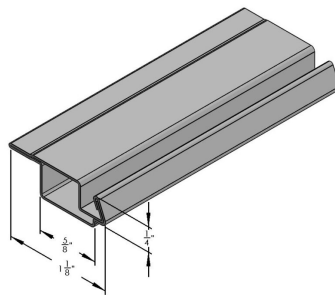

**SKU: S-126 (B716)**

**Category: [Window Screen Bar](#)**

**UMO:FT**

**7/16" X 11/16" ROLLFORMED  
BAR - - 12'6" (0.19", 0.24")**

**SKU: FB01**

**Category: [Window Screen Bar](#)**

**UMO:FT**

**3/8" X 1 1/8" ROLLFORMED  
BAR W/LIP - 13'6"**