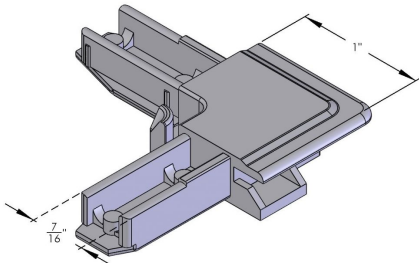

**POLY CORNER FOR S-129 BAR**

**SKU:** S-356P  
**Category:** [Corners](#)  
**UMO:**EA

**POLY CORNER FOR S-129S BAR**

**SKU:** S-356PS  
**Category:** [Corners](#)  
**UMO:**EA

**TABBED POLY CORNER FOR S-129S BAR LEFT/RIGHT**