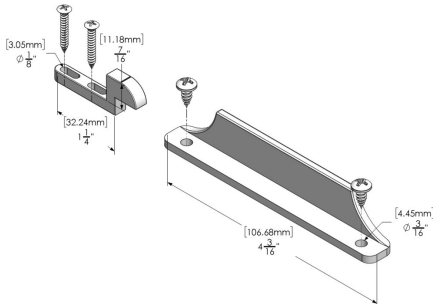

BLK/SCR/STL KP/.5"KPRSCR

SKU: PHB10

Category: [Patio Screen Accessories](#)

UMO:EA