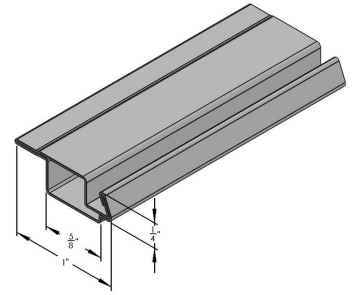

**7/16" X 3/4" ROLLFORMED
BAR - - 13'6"**

SKU: S-126 (B716)

Category: [Window Screen Bar](#)

UMO:FT

**3/8" X 1 1/8" ROLLFORMED
BAR W/LIP - 13'6"**

SKU: S-129

Category: [Window Screen Bar](#)

UMO:FT