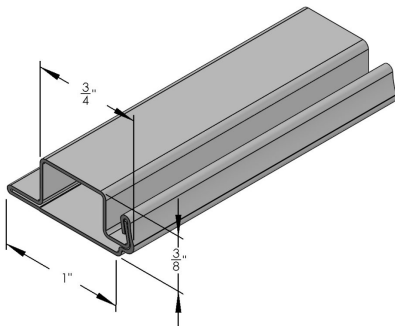

UMO:EA

POLYFOAM SPLINE - .120 - .250 DIA.

SKU: SP
Category: [Spline](#)
UMO:ROLL

"T" SPLINE -- .160 - .230 DIA.

SKU: N/A
Category: [Spline](#)
UMO:ROLL

ROUND SPLINE - .115 - .225 DIA.

SKU: SP (VARIOUS)
Category: [Spline](#)
UMO:ROLL