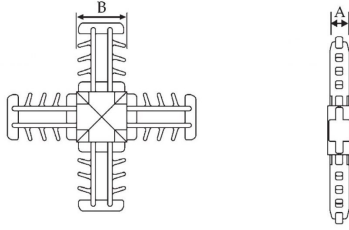

**PENCIL GRILLE CONNECTOR
"T"**
SKU: S-515-T
Category: [Grille Bar Accessories](#)
UMO:EA

EXT CROSS CONNECTOR FOR GRILLE 8X18MM

SKU: S-514

Category: [Grille Bar Accessories](#)
UMO:EA