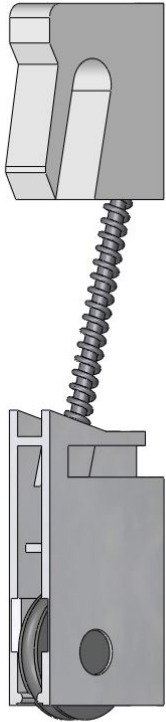

BUG STRIP CLIP - BLACK 5/8"

SKU: CMFC-58-NO
Category: [BugStrip](#)
UMO:UN

**DELUXE PILE BUG STRIP -
BLACK 1/2" (84", 96")**

SKU: CMFC84-12-NO
Category: [BugStrip](#)
UMO:EA

**DELUXE PILE BUG STRIP -
BLACK 3/8" (84", 96")**

SKU: CMFC84-38-NO
Category: [BugStrip](#)
UMO:EA

**DELUXE PILE BUG STRIP -
WHITE 7/8" (84", 96")**

SKU: CMFC84-38-NO-1
Category: [BugStrip](#)
UMO:EA

**ALUMINUM SKATE BALL
BEARING**

SKU: PATIN ALU
Category: [Uncategorized](#)
UMO:EA