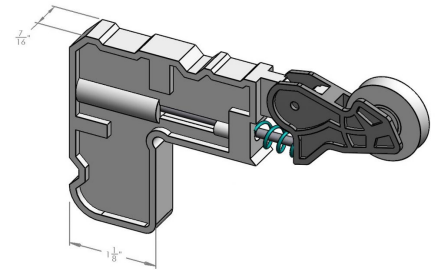

REINFORCED MITRE CORNER /DELRIN B.B. WHEEL SET

SKU: S-CRX45-STD2T-R

Category: [Patio Screen Accessories](#)

UMO:SET