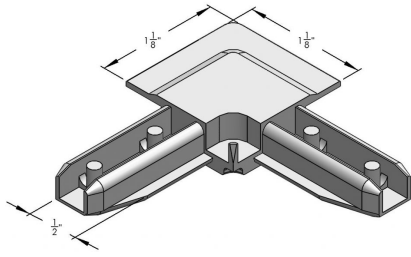

POLY CORNER FOR S-129 BAR

SKU: S-356P
Category: [Corners](#)
UMO:EA