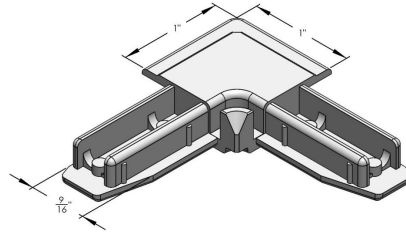

MITER CORNER FOR S-102

SKU: S-353
Category: [Corners](#)
UMO:EA

MITER CORNER FOR S-119 BAR

SKU: S-355
Category: [Corners](#)
UMO:EA

POLY CORNER FOR S-129 BAR

SKU: S-356P
Category: [Corners](#)
UMO:EA

POLY CORNER FOR S-129S BAR