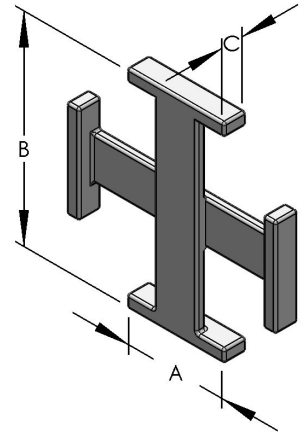

**INTERNAL CROSS CONNECTOR
FOR GRILLE 1/4" X 5/8"**
SKU: S-510
Category: [Grille Bar Accessories](#)
UMO:EA

**PENCIL GRILLE CONNECTOR
CROSSES**
SKU: S-515
Category: [Grille Bar Accessories](#)
UMO:EA

**PENCIL GRILLE CONNECTOR
"T"**
SKU: S-515-T
Category: [Grille Bar Accessories](#)
UMO:EA