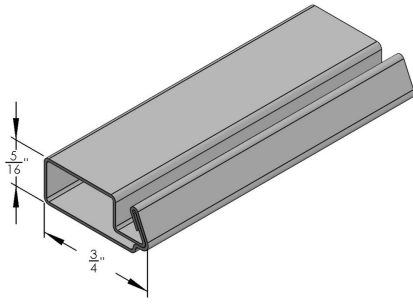

Category: [Patio Screen Accessories](#)
UMO:FT

ALUMINIUM H JOINER 160" (MILL, WHITE)

SKU: S-182

Category: [Patio Screen Accessories](#)
UMO:EA

ALUMINIUM H JOINER (1944MM, 1987MM, 2338MM)

SKU: HPD

Category: [Patio Screen Accessories](#)
UMO:EA