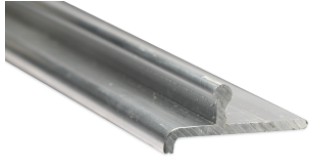

**ALUMINUM PLAIN SILL TRACK
(74", 100") - ANODIZED**

SKU: RAIL-S-ALU-
Category: [Patio Screen
Accessories](#)
UMO:EA