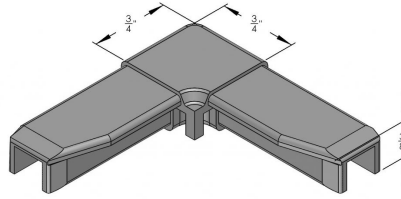

SKU: S-360P
Category: [Corners](#)
UMO:EA

**POLY CORNER FOR S-126 BAR
- (S-350P)**

SKU: S-350P
Category: [Corners](#)
UMO:EA

MITER CORNER FOR S-125,128,129 & 130 BAR

SKU: S-351
Category: [Corners](#)
UMO:EA