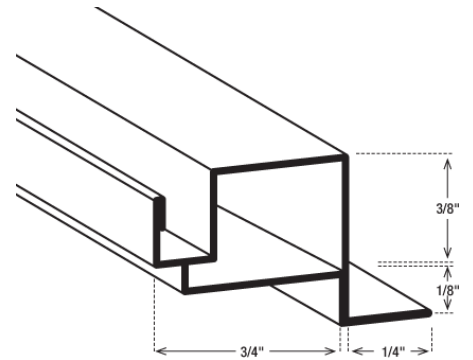

BUG STRIP PILE .625 - BLACK 500FT

SKU: S-CMS-58-NO
Category: [BugStrip](#)
UMO:ROLL

BUG STRIP PILE .500 - BLACK 750FT

SKU: CMS-12-NO
Category: [BugStrip](#)
UMO:ROLL

ALUMINUM BAR B9 EXTRUDED -

SKU: B9EX
Category: [Window Screen Bar](#)
UMO:FT