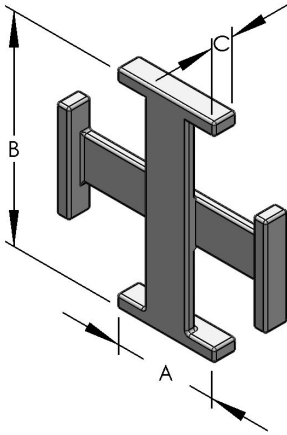

INT CROSS CONNECTOR FOR GRILLE 1/4" X 1"

SKU: S-532

Category: [Grille Bar Accessories](#)

UMO:EA