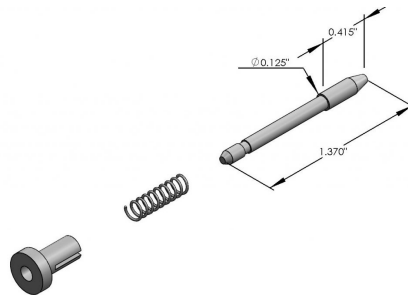

1/8" DIA TAPERED SPRING BOLT ASSEMBLY - WHITE/BLACK PLASTIC CAP

SKU: S-486-PP

Category: [Window Screen Accessories](#)

UMO:SET

1/8" X 1 1/2" PLASTIC WHITE

SKU: BRESPF

Category: [Window Screen Accessories](#)

UMO:SET