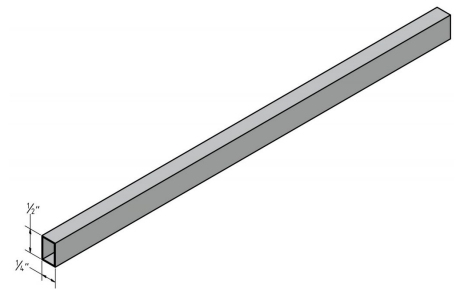

**5/16" X 1/2" CROSSBRACE
BAR - 13'**

SKU: BTR-516

Category: [Window Screen Bar](#)

UMO:FT