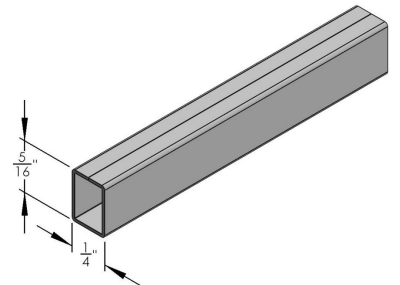

**1/4" X 5/16" GRILLE BAR -
13'6" OR 12'8"**

SKU: S-121
Category: [Grille Bar](#)
UMO:FT