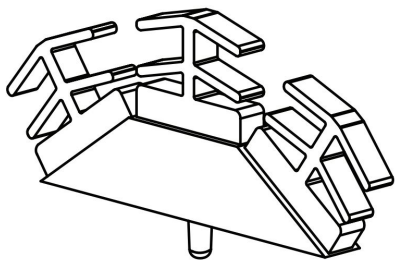

POLY CORNER (7/16) FOR B716 BAR

SKU: C716
Category: [Corners](#)
UMO:BOX

POLY MITERED CORNER (7/16) FOR B716

SKU: C716-45INT
Category: [Corners](#)
UMO:BOX

POLY MITERED EXTERNAL (716) CORNER FOR B716

SKU: C716IN
Category: [Corners](#)
UMO:BOX