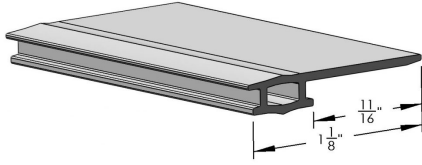

**BUG STRIP VINYL - BLACK 1
1/8" 500FT**

SKU: S-613
Category: [BugStrip](#)
UMO:ROLL