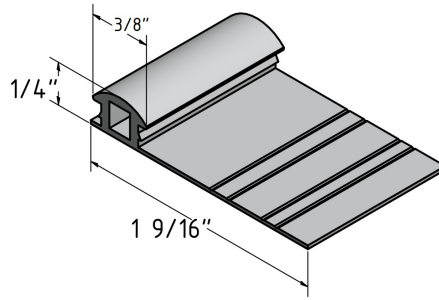

PVC HEADER TRACK WITH SELF ADHESIVE (74", 100") WHITE

SKU: RAIL-T-PVC-100+
Category: [Patio Screen Accessories](#)
UMO:EA

BUG FLAP - BLACK 1 1/2"

SKU: PBF06
Category: [BugStrip](#)
UMO:ROLL