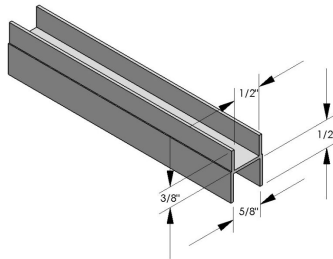

ALUMINIUM H JOINER 160" (MILL, WHITE)

SKU: S-182

Category: [Patio Screen Accessories](#)
UMO:EA