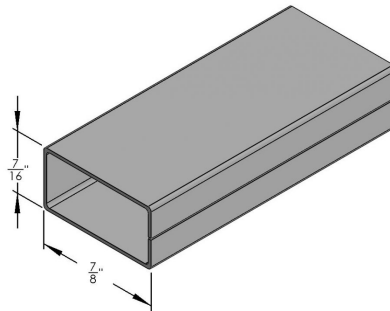

**7/16 X 7/8 SDL GRILLE BAR -
152"**

SKU: S-137

Category: [Grille Bar](#)
UMO:FT