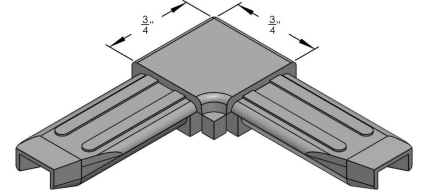

**POLY CORNER FOR S-126 BAR
- (S-350P)**

SKU: S-350P
Category: [Corners](#)
UMO:EA