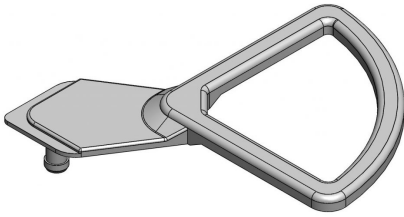

PULL HANDLE FOR S-135 SYSTEM (BLACK, WHITE)

SKU: S-420

Category: [Window Screen Accessories](#)

UMO:EA