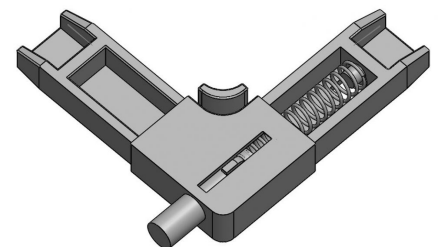

SKU: RO45-STD
Category: [Patio Screen Accessories](#)
UMO:EA

POLY CORNER FOR S-124 W/ HANDLE (1 3/4" BREAKDOWN)

SKU: S-827P-H
Category: [Corners](#)
UMO:EA

POLY CORNER "A" OPERATING FOR S-124

SKU: S-828P
Category: [Corners](#)
UMO:EA