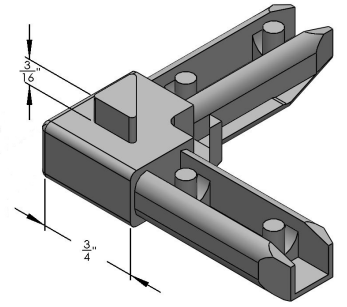

POLY CORNER FOR S-124 W/STOP OFF

SKU: S-352P-STOP
Category: [Corners](#)
UMO:EA