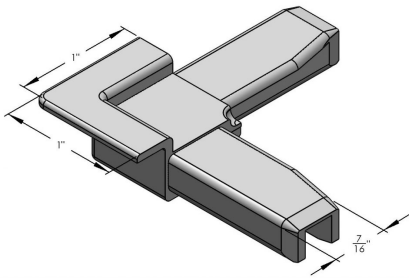

POLY CORNER FOR S-130 (1 3/4" BREAKDOWN)

SKU: S-359P
Category: [Corners](#)
UMO:EA

INTEGRATED INTERIOR HANDLE BLACK

SKU: PNI-INT
Category: [Patio Screen Accessories](#)
UMO:EA

STAINLESS STEEL MESH - QUOTE ONLY