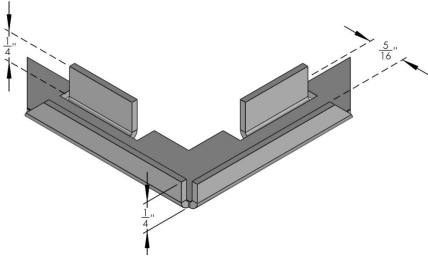

MITER CORNER FOR S-125,128,129 & 130 BAR

SKU: S-351
Category: [Corners](#)
UMO:EA