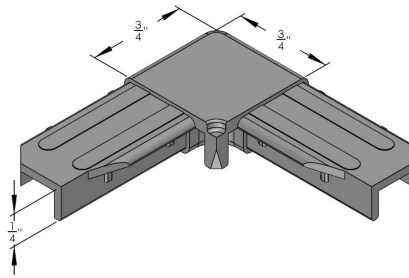

POLY CORNER FOR S-124 BAR

SKU: S-352P
Category: [Corners](#)
UMO:EA