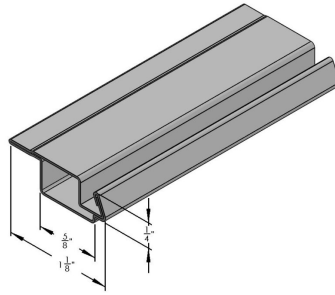

**3/8" X 1 1/8" ROLLFORMED
BAR W/LIP - 13'6"**

SKU: S-129

Category: [Window Screen Bar](#)

UMO:FT