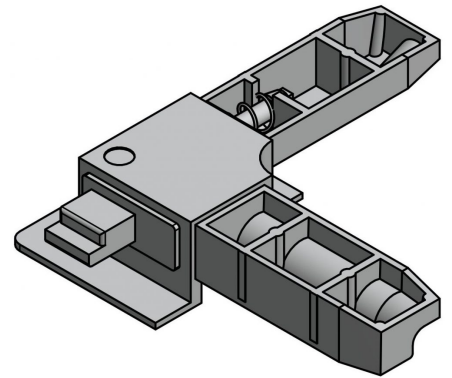

SKU: CB9EXFD
Category: [Corners](#)
UMO:BOX

PLASTIC CORNER WITH LIP AND BUMP LEFT FOR B9EX BAR

SKU: CB9EXFG
Category: [Corners](#)
UMO:BOX

PLASTIC SPRING LOADED OPERATING CORNER RIGHT FOR B9EX BAR

SKU: CB9EXRD
Category: [Corners](#)
UMO:BOX