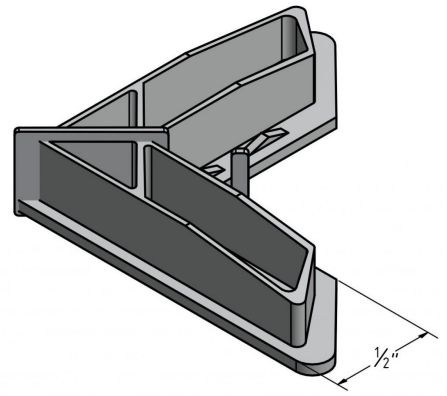

POLY MITERED EXTERNAL (716) CORNER FOR B716

SKU: C716IN
Category: [Corners](#)
UMO:BOX