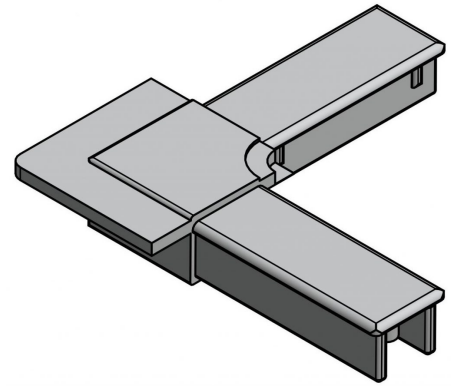

**ALUMINUM SKATE BALL
BEARING METAL**

SKU: PATINSBB-METAL
Category: [Patio Screen
Accessories](#)
UMO:EA

**POLY CORNER WITH LIP 3/8
FOR B8A BAR**

SKU: CB8A
Category: [Corners](#)
UMO:BOX

**SKATE BALL BEARING
STANDARD PROMAX DESIGN
DOOR**

SKU: S-PATINMODIFIE
Category: [Patio Screen
Accessories](#)
UMO:EA