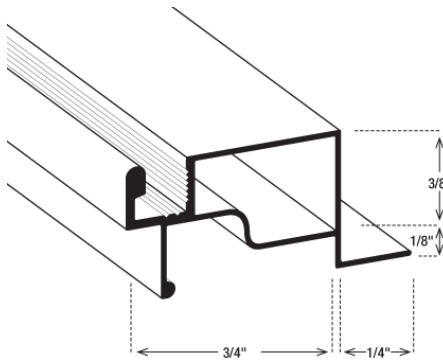

ALUMINUM BAR B9 EXTRUDED -

SKU: B9EX
Category: [Window Screen Bar](#)
UMO:FT