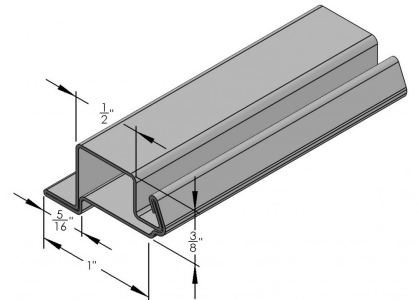

SKU: S-134

Category: [Grille Bar](#)
UMO:FT

**7/16 X 7/8 SDL GRILLE BAR -
152"**

SKU: S-137

Category: [Grille Bar](#)
UMO:FT

**3/8" X 1" ROLLFORMED BAR
W/LIP - - 13'6"**

SKU: S-130

Category: [Window Screen Bar](#)
UMO:FT