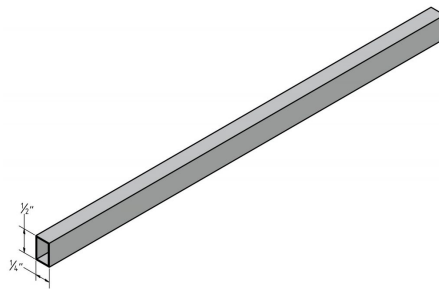

**5.5MM X 18MM CONTOUR
BAR - 12'8"**

SKU: S-133

Category: [Grille Bar](#)

UMO:FT

**8MM X 18 MM GEORGIAN
GRILLE BAR - 12'8"**

SKU: S-122

Category: [Grille Bar](#)

UMO:FT