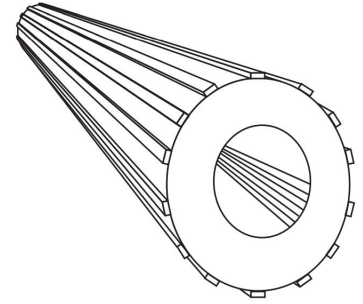

UMO:EA

POLYFOAM SPLINE - .120 - .250 DIA.

SKU: SP
Category: [Spline](#)
UMO:ROLL

"T" SPLINE -- .160 - .230 DIA.

SKU: N/A
Category: [Spline](#)
UMO:ROLL

ROUND SPLINE - .115 - .225 DIA.

SKU: SP (VARIOUS)
Category: [Spline](#)
UMO:ROLL