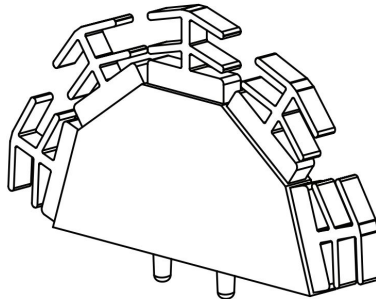

5 POS. STARBURST FOR S-120

SKU: S-518
Category: [Grille Bar Accessories](#)
UMO:EA