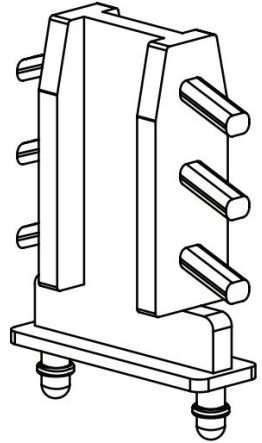

END PINS DOUBLE PRONG FOR S-122 - 8MM X 18MM

SKU: S-509

Category: [Grille Bar Accessories](#)
UMO:EA