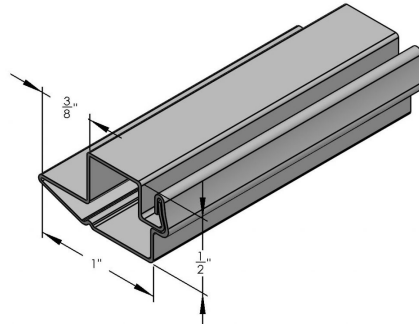

3/8" X 3/4" WITH STAGGERED 1/4" LIP ROLLFORMED SCREEN BAR -- 12'6" (0.18, 0.21 GAUGE)

SKU: B9
Category: [Window Screen Bar](#)
UMO:FT

**3/4" X 1/2" ROLLFORMED BAR
W/ LIP - - 13'6"**

SKU: S-135

Category: [Window Screen Bar](#)
UMO:FT