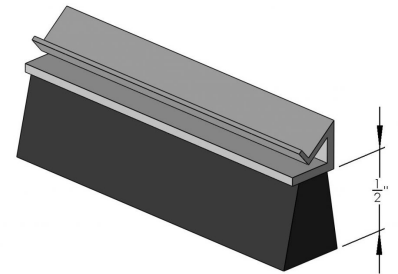

SKU: S-608-438

Category: [Patio Screen Accessories](#)

UMO:SET

BUG STRIP VINYL - BLACK 2" 250FT

SKU: S-610-EB

Category: [BugStrip](#)

UMO:ROLL

BUG STRIP DELUXE PILE BLACK 1/2" PILE