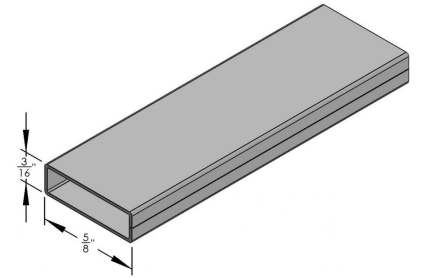

**3/16" X 5/8" GRILLE - 152"
LONG**

SKU: S-123
Category: [Grille Bar](#)
UMO:FT