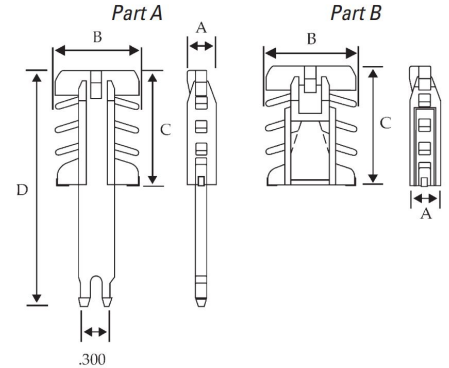

**INTERNAL CROSS CONNECTOR
FOR GRILLE 1/4" X 5/8"**
SKU: S-510
Category: [Grille Bar Accessories](#)
UMO:EA

**PENCIL GRILLE CONNECTOR
CROSSES**
SKU: S-515
Category: [Grille Bar Accessories](#)
UMO:EA

**PENCIL GRILLE CONNECTOR
"T"**
SKU: S-515-T
Category: [Grille Bar Accessories](#)
UMO:EA