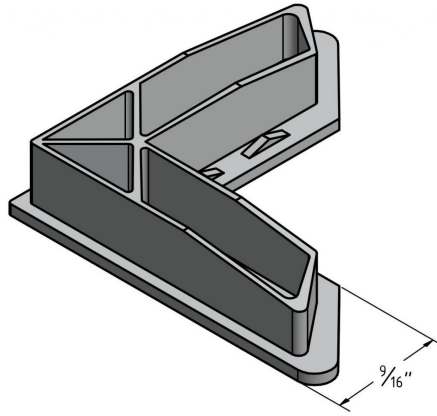

POLY MITERED CORNER (7/16) FOR B716

SKU: C716-45INT
Category: [Corners](#)
UMO:BOX