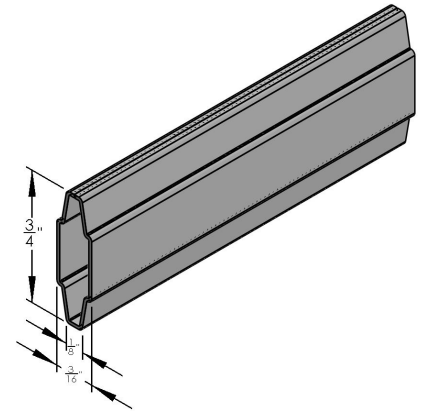

**5.5MM X 18MM CONTOUR
BAR - 12'8"**

SKU: S-133

Category: [Grille Bar](#)

UMO:FT