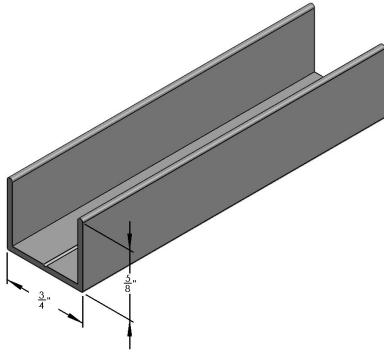

SKU: S-514

Category: [Grille Bar Accessories](#)
UMO:EA

END PINS DOUBLE PRONG FOR S-122 - 8MM X 18MM

SKU: S-509

Category: [Grille Bar Accessories](#)
UMO:EA

ALUMINUM JAMB TRACK (MILL, WHITE) --14 FT.

SKU: S-176