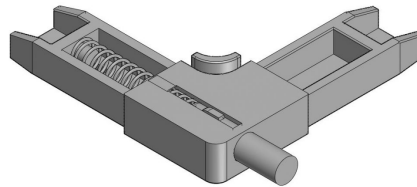

POLY CORNER "A" OPERATING FOR S-124

SKU: S-828P
Category: [Corners](#)
UMO:EA