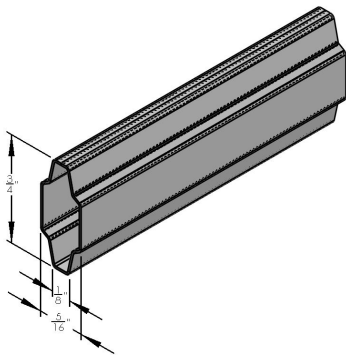

**8MM X 18 MM GEORGIAN
GRILLE BAR - 12'8"**

SKU: S-122

Category: [Grille Bar](#)

UMO:FT