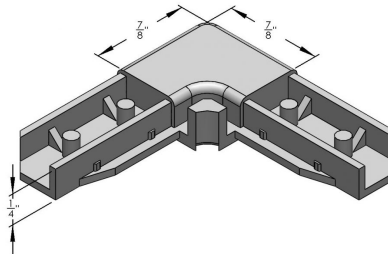

**COMPRESSION SPRING
CORNER 1/8"**

SKU: RES297
Category: [Window Screen
Accessories](#)
UMO:EA

**CORNER COMPRESSION
SPRING - DOUBLE ARCH**

SKU: RES299
Category: [Window Screen
Accessories](#)
UMO:eEA

**POLY CORNER FOR S-124 (1
3/4" BREAKDOWN)**