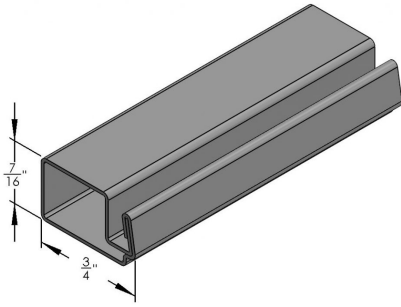

SKU: S-134

Category: [Grille Bar](#)
UMO:FT

**7/16 X 7/8 SDL GRILLE BAR -
152"**

SKU: S-137

Category: [Grille Bar](#)
UMO:FT

**3/8" X 1" ROLLFORMED BAR
W/LIP - - 13'6"**

SKU: S-130

Category: [Window Screen Bar](#)
UMO:FT