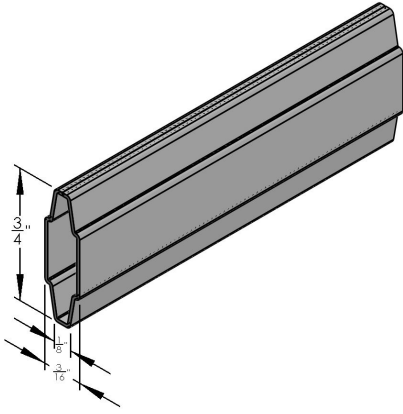

**1/4" X 1/2" CROSSBRACE BAR
- 13'**

SKU: BTRS-14

Category: [Window Screen Bar](#)

UMO:FT

**5/16" X 1/2" CROSSBRACE
BAR - 13'**

SKU: BTR-516

Category: [Window Screen Bar](#)

UMO:FT