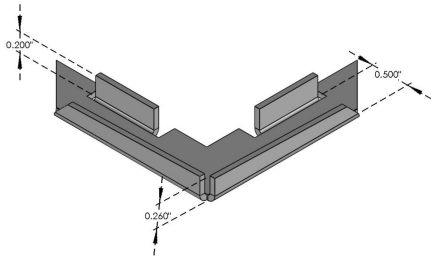

MITER CORNER FOR S-124 BAR

SKU: S-352
Category: [Corners](#)
UMO:EA