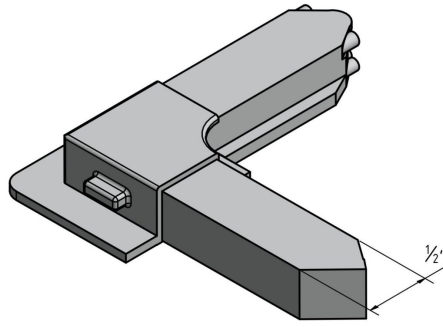

**PLASTIC CORNER WITH BUMP
FIXED LEFT FOR B8A BAR**

SKU: CB8AFG
Category: [Corners](#)
UMO:BOX

SKU: CB8ARD
Category: [Corners](#)
UMO:BOX