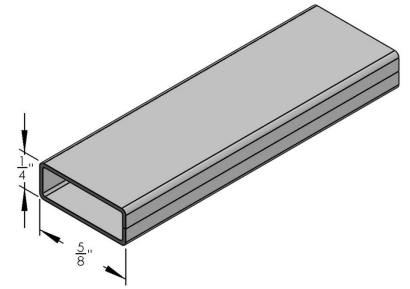

**1/4" X 5/8" GRILLE BAR - 0.18
- 13'6" OR 12'8"**

SKU: S-120

Category: [Grille Bar](#)
UMO:FT