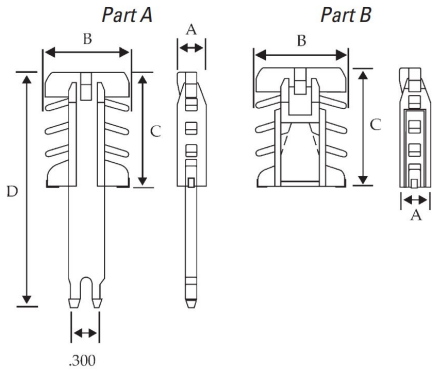

FISHMOUTH A&B CONNECTOR SET 8X18MM

SKU: S-512AB

Category: [Grille Bar Accessories](#)
UMO:EA