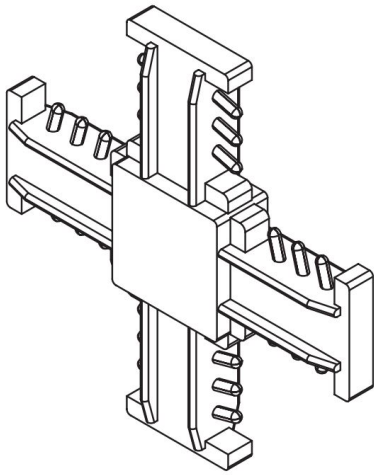

**7/16 X 7/8 SDL INTERSECT
FOR S-137**
SKU: S-544
Category: [Grille Bar Accessories](#)
UMO:EA