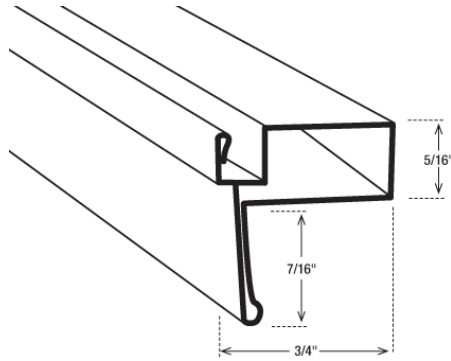

**3/4" X 5/16" LIFT RAIL
ROLLFORMED BAR**

SKU: B516LR

Category: [Window Screen Bar](#)

UMO:FT