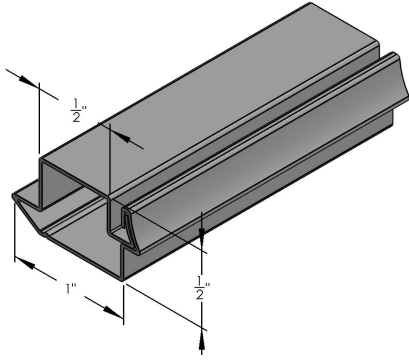

**3/4" X 1/2" ROLLFORMED BAR
W/ LIP - - 13'6"**

SKU: S-135

Category: [Window Screen Bar](#)
UMO:FT