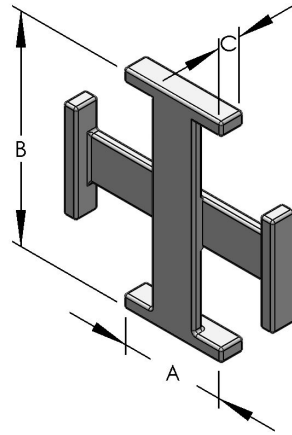

**INTERNAL CROSS CONNECTOR
FOR GRILLE 1/4" X 5/16"**
SKU: S-511
Category: [Grille Bar Accessories](#)
UMO:EA