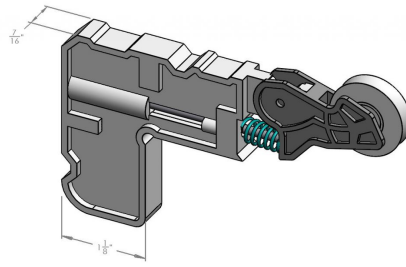

UMO:EA

SADDLE CLIP FOR CONTOUR GRILLE 5.5X18MM

SKU: S-522

Category: [Grille Bar Accessories](#)

UMO:EA

CORNER MITRE WITH DELRIN B.B. WHEEL

SKU: S-CRX45-STD2T

Category: [Patio Screen Accessories](#)