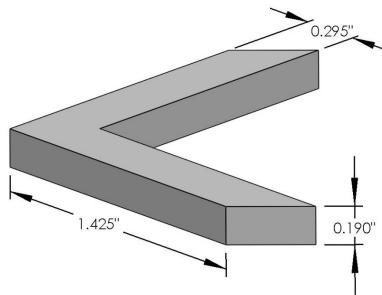

POLY CORNER FOR S-125 BAR

SKU: S-351P
Category: [Corners](#)
UMO:EA

POLY CORNER FOR S-124 W/STOP OFF

SKU: S-352P-STOP
Category: [Corners](#)
UMO:EA

POLY CORNER FOR S-124 W/PULL & STOP

SKU: S-827P-H-STOP
Category: [Corners](#)
UMO:EA