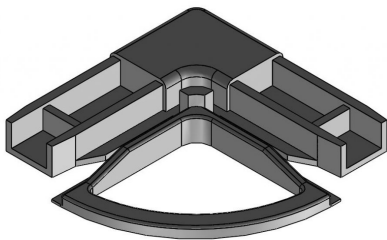

POLY CORNER FOR S-124 W/ HANDLE (1 3/4" BREAKDOWN)

SKU: S-827P-H
Category: [Corners](#)
UMO:EA