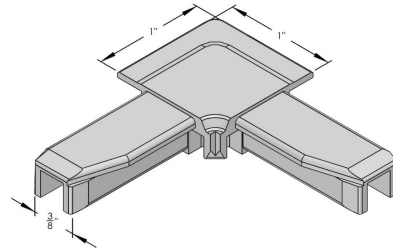

SKU: S-356PS
Category: [Corners](#)
UMO:EA

TABBED POLY CORNER FOR S-129S BAR LEFT/RIGHT

SKU: S-356PS-L/R
Category: [Corners](#)
UMO:EA

POLY CORNER FOR S-130 BAR

SKU: S-357P
Category: [Corners](#)
UMO:EA

POLY CORNER FOR S-128