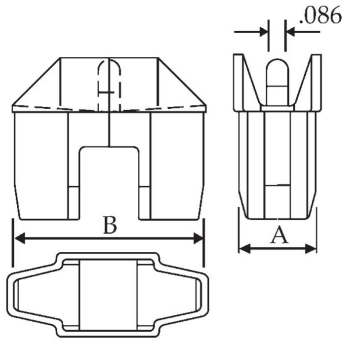

SADDLE CLIP FOR CONTOUR GRILLE 5.5X18MM

SKU: S-522

Category: [Grille Bar Accessories](#)

UMO:EA