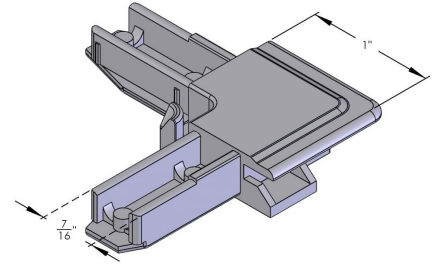

TABBED POLY CORNER FOR S-129S BAR LEFT/RIGHT

SKU: S-356PS-L/R
Category: [Corners](#)
UMO:EA