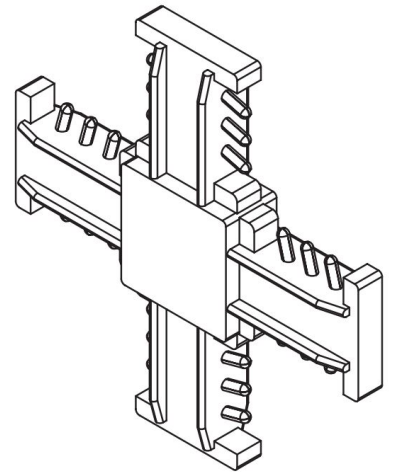

**UMO:**EA

**TURN CLIP 1/16" STEP - NYLON**

**SKU:** S-504

**Category:** [Window Screen Accessories](#)

**UMO:**EA

**7/16 X 7/8 SDL INTERSECT FOR S-137**

**SKU:** S-544

**Category:** [Grille Bar Accessories](#)

**UMO:**EA

**INTERNAL CROSS CONNECTOR FOR GRILLE 1/4" X 5/16"**

**SKU:** S-511

**Category:** [Grille Bar Accessories](#)

**UMO:**EA

**INTERNAL CROSS CONNECTOR FOR GRILLE 1/4" X 5/8"**

**SKU:** S-510

**Category:** [Grille Bar Accessories](#)