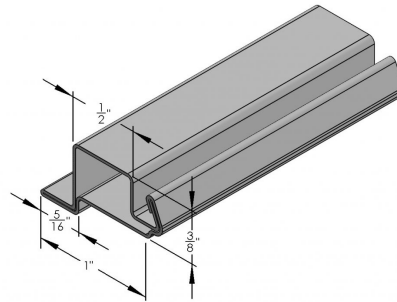

**1/4" X 1" GRILLE BAR - 152"**

**SKU: S-134**

**Category: [Grille Bar](#)  
UMO:FT**

**7/16 X 7/8 SDL GRILLE BAR -  
152"**

**SKU: S-137**

**Category: [Grille Bar](#)  
UMO:FT**

**3/8" X 1" ROLLFORMED BAR  
W/LIP - - 13'6"**