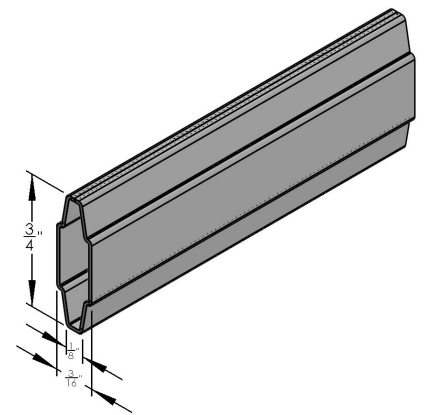

5.5MM X 18MM CONTOUR BAR - 12'8"

SKU: S-133

Category: [Grille Bar](#)

UMO:FT