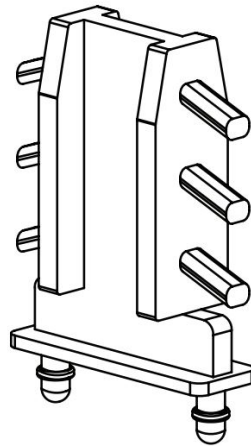

**UMO:**EA

**FISHMOUTH CONNECTOR SET  
5.5X18MM**

**SKU:** S-539AB

**Category:** [Grille Bar Accessories](#)

**UMO:**EA

**FISHMOUTH A&B CONNECTOR  
SET 8X18MM**

**SKU:** S-512AB

**Category:** [Grille Bar Accessories](#)

**UMO:**EA

**EXT CROSS CONNECTOR FOR  
GRILLE 8X18MM**

**SKU:** S-514

**Category:** [Grille Bar Accessories](#)

**UMO:**EA

**END PINS DOUBLE PRONG  
FOR S-122 - 8MM X 18MM**

**SKU:** S-509

**Category:** [Grille Bar Accessories](#)