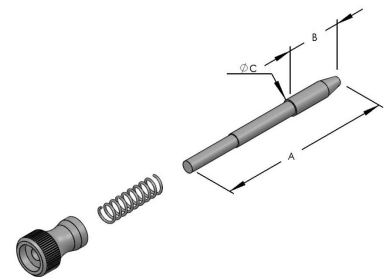

**UMO:**EA

**LANCE LATCH REPLACEMENT  
BLADES**

**SKU:** TE-110

**Category:** [Tools and Equipment](#)

**UMO:**EA

**1/8" DIAMETER SPRING BOLT  
ASSEMBLY - METAL HEAD,  
TAPERED TIP**

**SKU:** S-486-MLT

**Category:** [Window Screen  
Accessories](#)