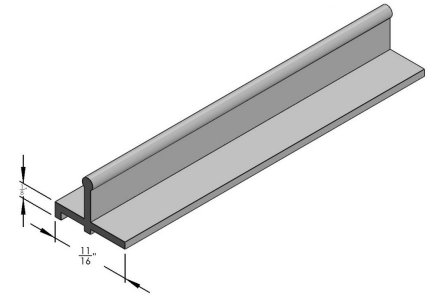

**ALUMINUM SILL TRACK 12'
(MILL)**

SKU: S-178
Category: [Patio Screen
Accessories](#)
UMO:EA