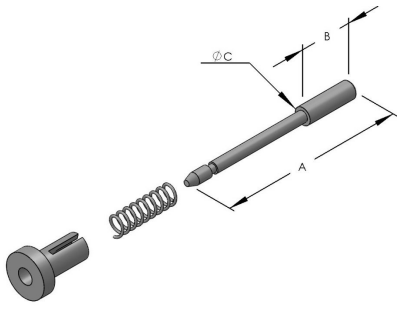

**SKU:** S-436-M

**Category:** [Window Screen  
Accessories](#)

**UMO:**EA

**1/4" DIAMETER SPRING BOLT  
ASSEMBLY - METAL HEAD  
(STUBBY)**

**SKU:** S-481-MS

**Category:** [Window Screen  
Accessories](#)

**UMO:**SET