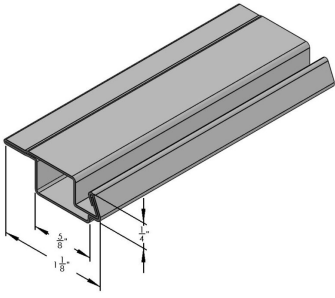

3/8" X 1 1/8" ROLLFORMED BAR W/LIP - 13'6"

SKU: S-129

Category: [Window Screen Bar](#)

UMO:FT