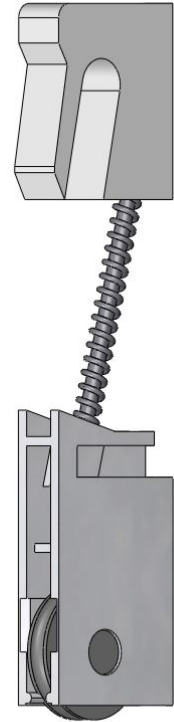

SKATE BALL BEARING STANDARD PROMAX DESIGN DOOR

SKU: S-PATINMODIFIE
Category: [Patio Screen Accessories](#)
UMO:EA