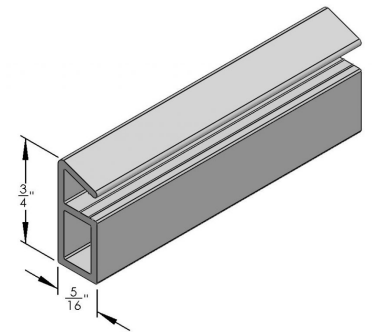

5/16" X 3/4" EXTRUDED BAR- 12'

SKU: S-102

Category: [Window Screen Bar](#)

UMO:FT