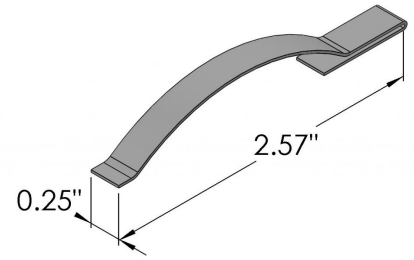

CORNER METAL COMPRESSION SPRING - STAINLESS STEEL

SKU: S-429
Category: [Window Screen Accessories](#)
UMO:EA