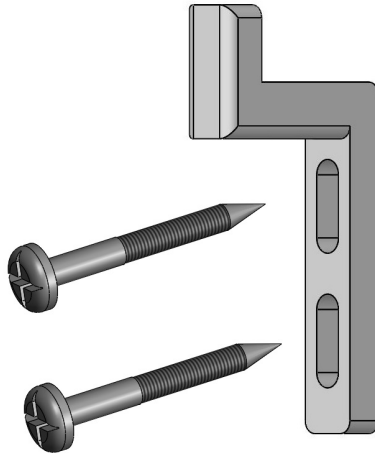

**CORNER & ROLLER SET FOR SP6 (NYLON BALL BEARING)**

**SKU:** S-606D  
**Category:** [Patio Screen Accessories](#)  
**UMO:**SET

**5/8" KEEPER ONLY (WITH SCREWS) FOR S-600-P LOCK SET**

**SKU:** S-608  
**Category:** [Patio Screen Accessories](#)  
**UMO:**SET