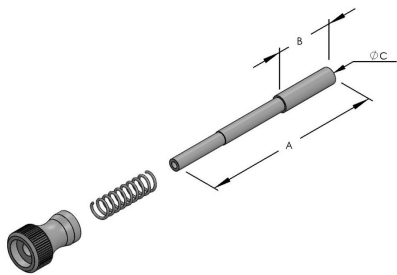

**SKU:** S-485-PS

**Category:** [Window Screen Accessories](#)

**UMO:**SET

**1/8" DIAMETER SPRING BOLT ASSEMBLY - METAL HEAD**

**SKU:** S-486-M

**Category:** [Window Screen Accessories](#)

**UMO:**SET

**1/8" DIAMETER SPRING BOLT ASSEMBLY - METAL HEAD (LONG)**