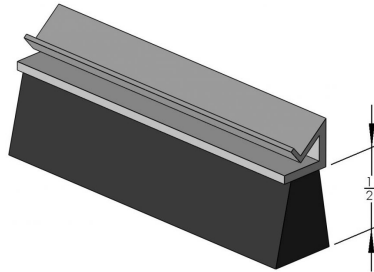

BUG STRIP DELUXE PILE BLACK 1/2" PILE

SKU: S-612
Category: [BugStrip](#)
UMO:EA