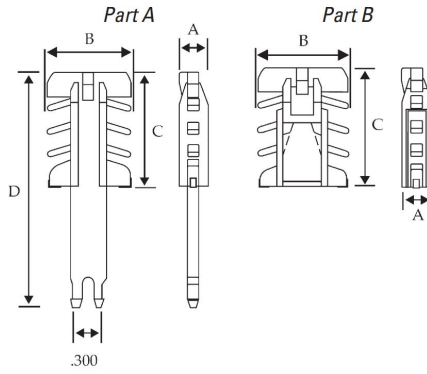

**FISHMOUTH CONNECTOR SET
5.5X18MM**

SKU: S-539AB

Category: [Grille Bar Accessories](#)

UMO:EA