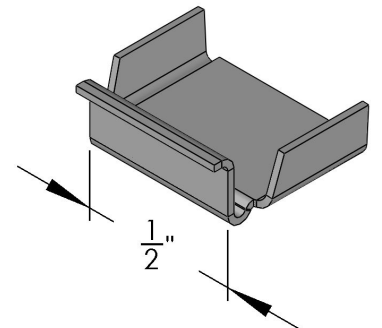

**UMO:**EA

**TURN CLIP FLUSH 1/2" WIDE - NYLON**

**SKU:** S-501

**Category:** [Window Screen Accessories](#)

**UMO:**EA

**BRACE CLIPS METAL FOR S-120**

**SKU:** S-505

**Category:** [Window Screen Accessories](#)