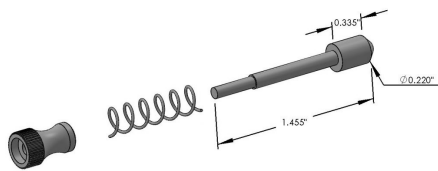

**SKU:** S-125 (B38)

**Category:** [Window Screen Bar](#)

**UMO:**FT

**1/4" DIAMETER SPRING BOLT ASSEMBLY - METAL HEAD**

**SKU:** S-481-M

**Category:** [Window Screen Accessories](#)

**UMO:**SET

**1/4" X 3/4" EXTRUDED BAR - 12'**