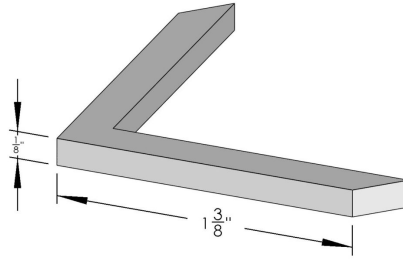

MITER CORNER FOR S-100 BAR - S-349

SKU: S-349

Category: [Corners](#)

UMO:EA