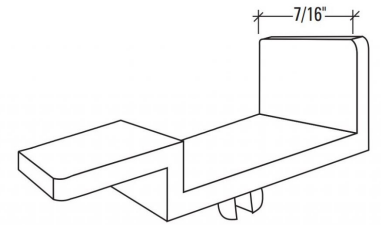

'U' CLIP PLASTIC - PRESS ON (BLACK)

SKU: S-502

Category: [Window Screen Accessories](#)

UMO:EA