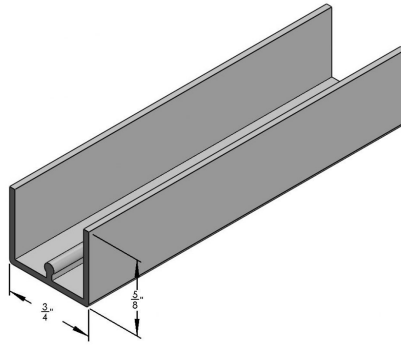

**UMO:**EA

**TOUCH UP PAINT**

**SKU:** TE-180

**Category:** [Tools and Equipment](#)

**UMO:**EA

**ALUMINUM JAMB TRACK  
(MILL, WHITE) --14 FT.**

**SKU:** S-176  
**Category:** [Patio Screen  
Accessories](#)  
**UMO:**FT