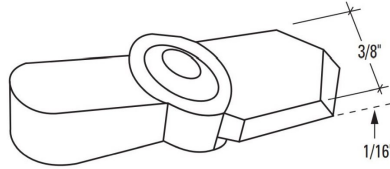

TURN CLIP 1/16" STEP - NYLON

SKU: S-504

Category: [Window Screen Accessories](#)

UMO:EA