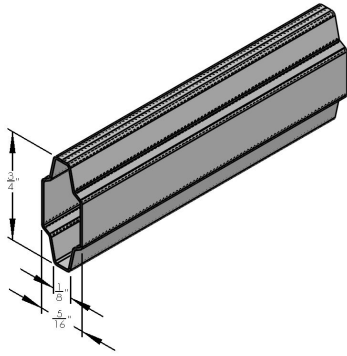

**SKU:** S-133

**Category:** [Grille Bar](#)

**UMO:**FT

**8MM X 18 MM GEORGIAN  
GRILLE BAR - 12'8"**

**SKU:** S-122  
**Category:** [Grille Bar](#)  
**UMO:**FT

**8MM X 25MM CONTOUR  
GRILLE BAR -- 152"**