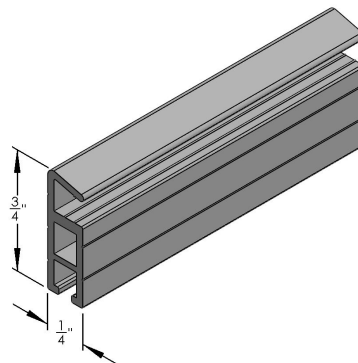

**SKU:** S-125 (B38)

**Category:** [Window Screen Bar](#)

**UMO:**FT

**1/4" DIAMETER SPRING BOLT ASSEMBLY - METAL HEAD**

**SKU:** S-481-M

**Category:** [Window Screen Accessories](#)

**UMO:**SET

**1/4" X 3/4" EXTRUDED BAR - 12'**