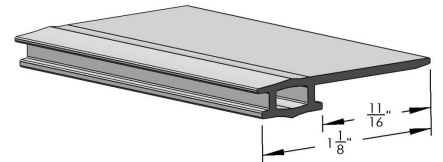

BUG STRIP VINYL - BLACK 1 1/8" 500FT

SKU: S-613
Category: [BugStrip](#)
UMO:ROLL