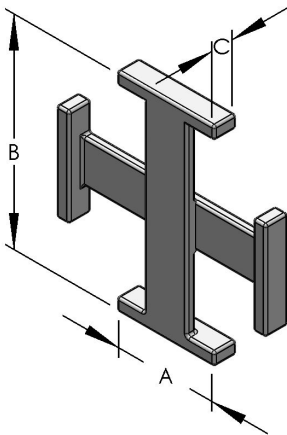

**UMO:**EA

**TURN CLIP 1/16" STEP - NYLON**

**SKU:** S-504

**Category:** [Window Screen Accessories](#)

**UMO:**EA

**7/16 X 7/8 SDL INTERSECT FOR S-137**

**SKU:** S-544

**Category:** [Grille Bar Accessories](#)

**UMO:**EA

**INTERNAL CROSS CONNECTOR FOR GRILLE 1/4" X 5/16"**

**SKU:** S-511

**Category:** [Grille Bar Accessories](#)

**UMO:**EA

**INTERNAL CROSS CONNECTOR FOR GRILLE 1/4" X 5/8"**

**SKU:** S-510

**Category:** [Grille Bar Accessories](#)