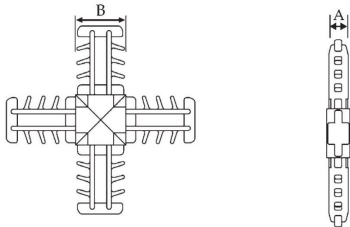

**EXT CROSS CONNECTOR FOR
GRILLE 8X18MM**

SKU: S-514

Category: [Grille Bar Accessories](#)

UMO:EA