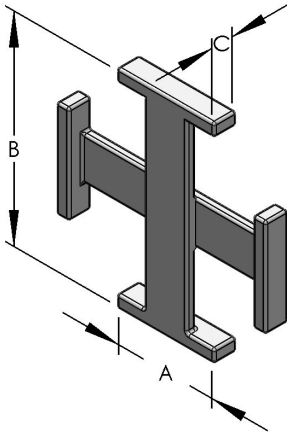

**3 POS. STARBURST FOR S-120**

**SKU:** S-517  
**Category:** [Grille Bar Accessories](#)  
**UMO:**EA

**5 POS. STARBURST FOR S-120**

**SKU:** S-518  
**Category:** [Grille Bar Accessories](#)  
**UMO:**EA

**1/4" X 5/16" END PIN SINGLE SPLIT PRONG**

**SKU:** S-519-1P  
**Category:** [Grille Bar Accessories](#)  
**UMO:**EA

**INT CROSS CONNECTOR FOR GRILLE 1/4" X 1"**

**SKU:** S-532

**Category:** [Grille Bar Accessories](#)