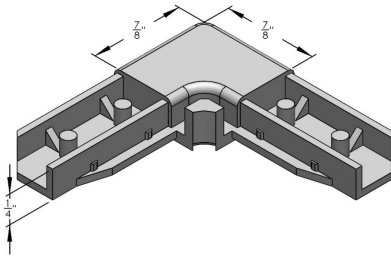

POLY CORNER FOR S-124 (1 3/4\"/>

SKU: S-360P

Category: [Corners](#)

UMO:EA