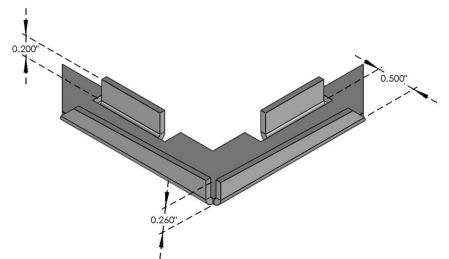

**SKU:** S-618M  
**Category:** [Patio Screen Accessories](#)  
**UMO:**EA

**PLASTIC CORNER ONLY FOR SP5 (NO WHEEL)**

**SKU:** S-618-PL  
**Category:** [Patio Screen Accessories](#)  
**UMO:**EA

**MITER CORNER FOR S-124 BAR**