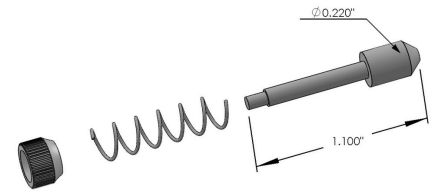

**1/4" DIAMETER SPRING BOLT
ASSEMBLY - METAL HEAD
(STUBBY)**

SKU: S-481-MS

Category: [Window Screen
Accessories](#)

UMO:SET