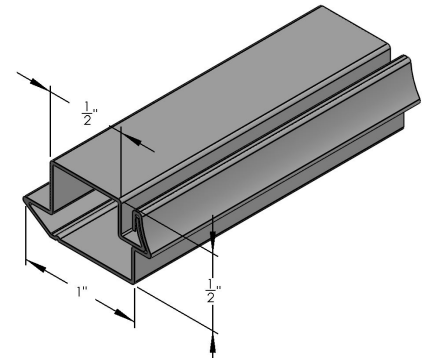

**3/4" X 1/2" ROLLFORMED BAR
W/ LIP - - 13'6"**

SKU: S-135
Category: [Window Screen Bar](#)
UMO:FT