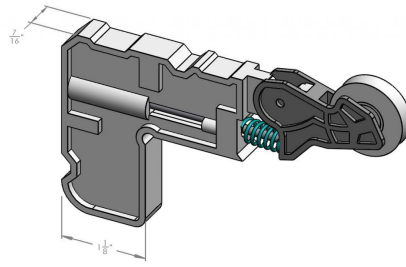

**CORNER MITRE WITH DELRIN
B.B. WHEEL**

SKU: S-CRX45-STD2T

Category: [Patio Screen](#)

[Accessories](#)

UMO:SET