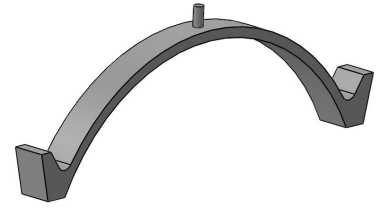

**UMO:**EA

**CORNER METAL  
COMPRESSION SPRING #9183  
X .250 - STAINLESS STEEL**

**SKU:** S-429-AD

**Category:** [Window Screen  
Accessories](#)

**UMO:**EA

**INSIDE RETAINER CLIP  
PLASTIC - ROUND TIP FOR  
5/16" BAR**