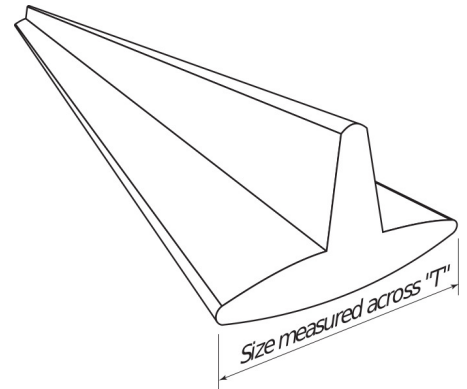

**SKU:** N/A

**Category:** [Shade Cloth](#)

**UMO:**126" Wide x 30 Yds

**POLYFOAM SPLINE - .120 - .250 DIA.**

**SKU:** SP

**Category:** [Spline](#)

**UMO:**ROLL

**"T" SPLINE -- .160 - .230 DIA.**