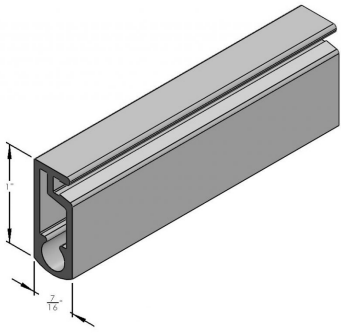

**SKU:** S-100

**Category:** [Window Screen Bar](#)

**UMO:**FT

**5/16" X 3/4" EXTRUDED BAR- 12'**

**SKU:** S-102

**Category:** [Window Screen Bar](#)

**UMO:**FT

**7/16" X 1" EXTRUDED BAR -  
15.5'**