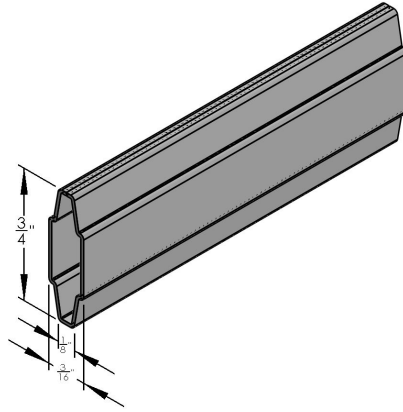

**SKU:** S-133

**Category:** [Grille Bar](#)

**UMO:**FT

**8MM X 18 MM GEORGIAN  
GRILLE BAR - 12'8"**

**SKU:** S-122  
**Category:** [Grille Bar](#)  
**UMO:**FT

**8MM X 25MM CONTOUR  
GRILLE BAR -- 152"**