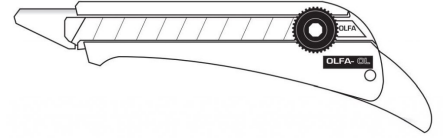

SCREENING KNIFE, OLFA 5011

SKU: TE-140
Category: [Tools and Equipment](#)
UMO:EA

KNIFE BLADES, OLFA. EACH = 50 PACK LB-50B

SKU: TE-150
Category: [Tools and Equipment](#)
UMO:EA