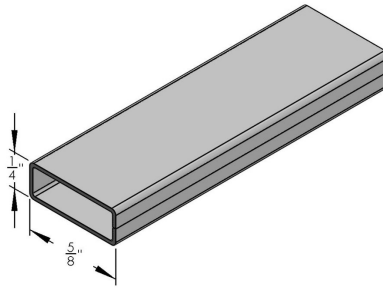

**1/4" X 5/8" GRILLE BAR - 0.18
- 13'6" OR 12'8"**

SKU: S-120

**Category: [Grille Bar](#)
UMO:FT**