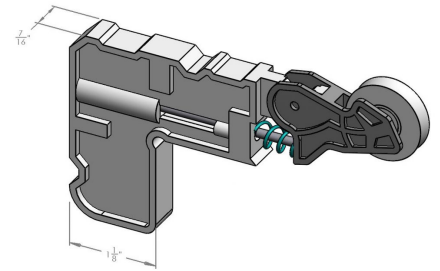

**UMO:**EA

**CORNER MITRE WITH DELRIN  
B.B. WHEEL**

**SKU:** S-CRX45-STD2T

**Category:** [Patio Screen](#)

[Accessories](#)

**UMO:**SET

**REINFORCED MITRE CORNER  
/DELRIN B.B. WHEEL SET**

**SKU:** S-CRX45-STD2T-R