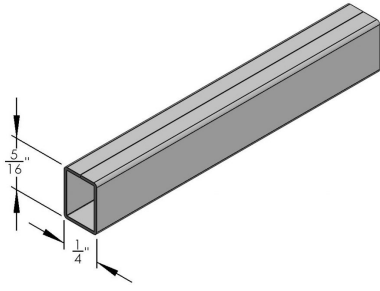

**1/4" X 5/16" GRILLE BAR -
13'6" OR 12'8"**

SKU: S-121
Category: [Grille Bar](#)
UMO:FT