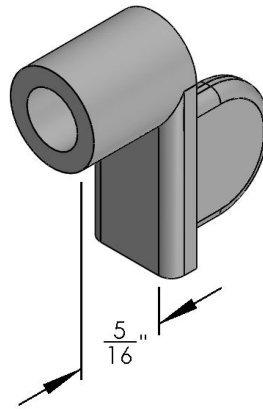

**SKU:** S-431

**Category:** [Window Screen  
Accessories](#)

**UMO:**EA

**PLASTIC SPRING BUTTON  
BULLET CATCH**

**SKU:** S-432

**Category:** [Window Screen  
Accessories](#)

**UMO:**EA

**5/16" TURN CLIP - METAL -  
SILVER FINISH PLATING**