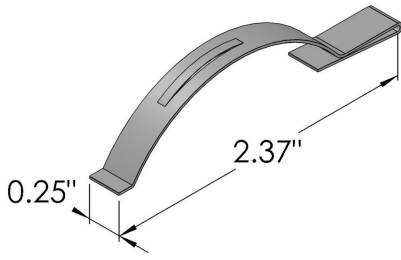

**COMPRESSION SPRING
(CORNER) WITH RETAINER
CLIP - STAINLESS STEEL**

SKU: S-427

Category: [Window Screen
Accessories](#)

UMO:EA