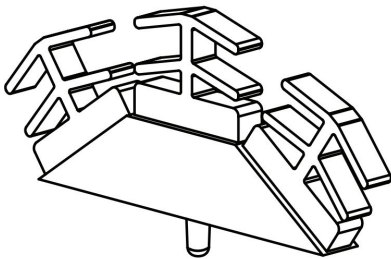

3 POS. STARBURST FOR S-120

SKU: S-517
Category: [Grille Bar Accessories](#)
UMO:EA