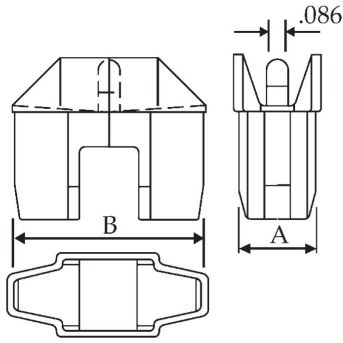

**SADDLE CLIP FOR CONTOUR
GRILLE 5.5X18MM**

SKU: S-522

Category: [Grille Bar Accessories](#)

UMO:EA