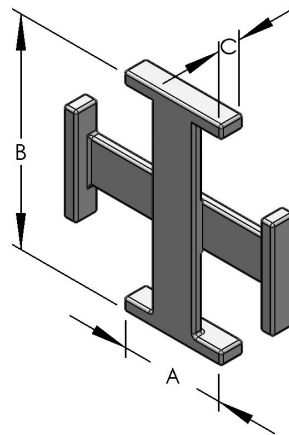

**UMO:**EA

**INTERNAL CROSS CONNECTOR FOR GRILLE 1/4" X 5/16"**

**SKU:** S-511

**Category:** [Grille Bar Accessories](#)

**UMO:**EA

**INTERNAL CROSS CONNECTOR FOR GRILLE 1/4" X 5/8"**

**SKU:** S-510

**Category:** [Grille Bar Accessories](#)