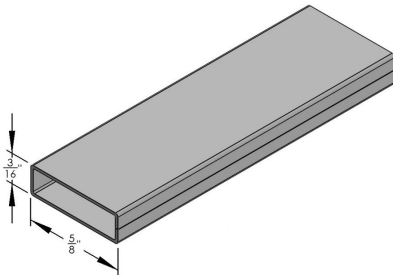

**3/16" X 5/8" GRILLE - 152"
LONG**

SKU: S-123
Category: [Grille Bar](#)
UMO:FT