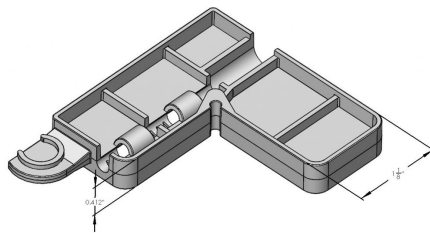

**SKU:** S-618M  
**Category:** [Patio Screen Accessories](#)  
**UMO:**EA

**PLASTIC CORNER ONLY FOR SP5 (NO WHEEL)**

**SKU:** S-618-PL  
**Category:** [Patio Screen Accessories](#)  
**UMO:**EA

**MITER CORNER FOR S-124 BAR**