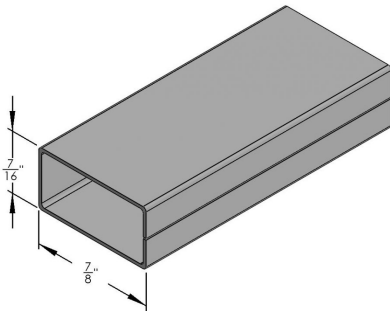

**7/16 X 7/8 SDL GRILLE BAR -
152"**

SKU: S-137

**Category: [Grille Bar](#)
UMO:FT**