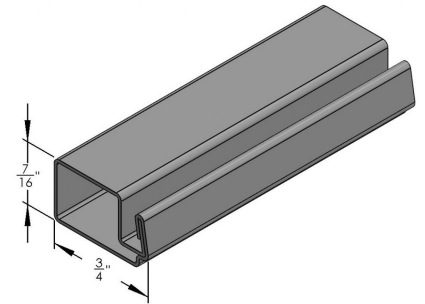

**7/16" X 3/4" ROLLFORMED
BAR - - 13'6"**

SKU: S-126 (B716)

**Category: [Window Screen Bar](#)
UMO:FT**