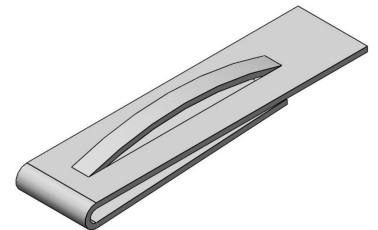

**RETAINER CLIP - STAINLESS
STEEL**

SKU: S-426
Category: [Window Screen
Accessories](#)
UMO:EA