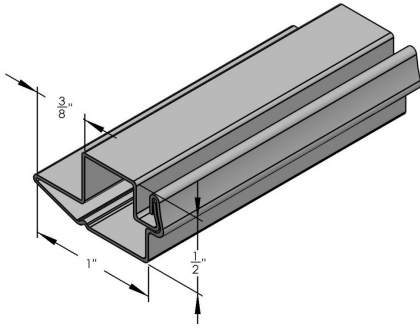

**5/8 X 1/2" ROLLFORMED BAR
W/ 3/8" LIP - 13'6"**

SKU: S-139

**Category: [Window Screen Bar](#)
UMO:FT**