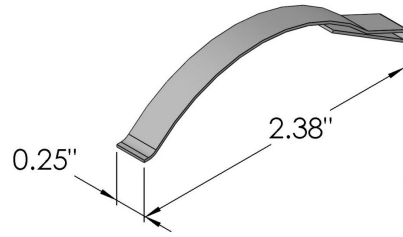

**CORNER METAL
COMPRESSION SPRING #9183
X .250 - STAINLESS STEEL**

SKU: S-429-AD

Category: [Window Screen
Accessories](#)

UMO:EA