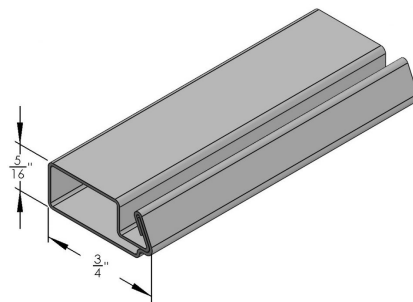

5/16" X 3/4" ROLLFORMED BAR - - 13'6"

SKU: S-124 (B516)

Category: [Window Screen Bar](#)

UMO:FT