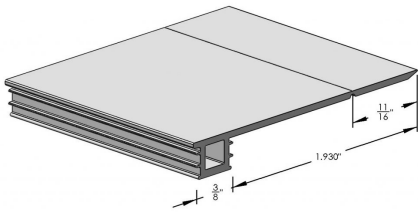

BUG STRIP VINYL - BLACK 2" 250FT

SKU: S-610-EB
Category: [BugStrip](#)
UMO:ROLL