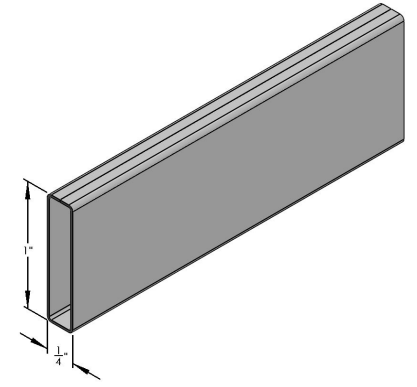

**5/8 X 1/2" ROLLFORMED BAR  
W/ 3/8" LIP - 13'6"**

**SKU: S-139**

**Category: [Window Screen Bar](#)  
UMO:FT**

**1/4" X 5/8" GRILLE BAR - 0.18  
- 13'6" OR 12'8"**

**SKU: S-120**

**Category: [Grille Bar](#)  
UMO:FT**