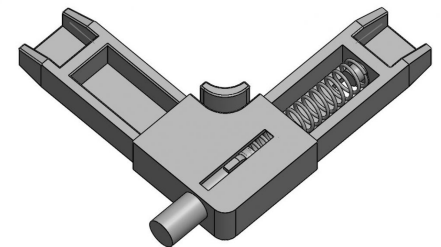

**POLY CORNER "B" OPERATING
FOR S-124**

SKU: S-829P
Category: [Corners](#)
UMO:EA