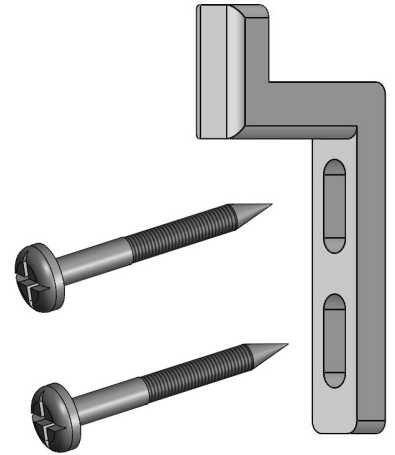

**CORNER & ROLLER SET FOR SP6 (NYLON BALL BEARING)**

**SKU:** S-606D  
**Category:** [Patio Screen Accessories](#)  
**UMO:**SET

**5/8" KEEPER ONLY (WITH SCREWS) FOR S-600-P LOCK SET**

**SKU:** S-608  
**Category:** [Patio Screen Accessories](#)  
**UMO:**SET