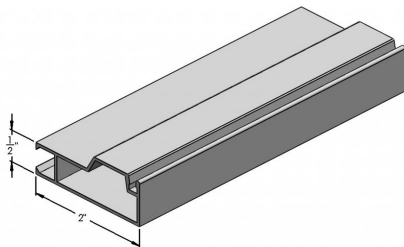

2" X 1/2" EXTRUDED FRAME

SKU: SP6

Category: [Patio Screen Bar](#)

UMO:FT