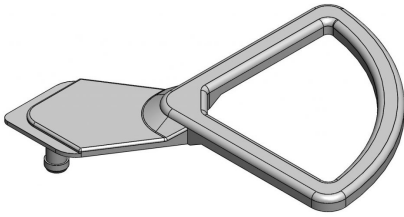

**POLY CORNER "A" OPERATING  
FOR S-124**

**SKU:** S-828P  
**Category:** [Corners](#)  
**UMO:**EA

**NYLON PATIO FIXED ROLLER  
ASSEMBLY W/ BALL BEARING  
SP5,SP6,SP7**

**SKU:** S-625  
**Category:** [Patio Screen  
Accessories](#)  
**UMO:**SET

**PATIO KEEPER 3/8" ZINC  
(PLATED OR UNPLATED)**

**SKU:** S-RCX-ZINC-38  
**Category:** [Patio Screen  
Accessories](#)  
**UMO:**EA

**POLY CORNER "B" OPERATING  
FOR S-124**

**SKU:** S-829P  
**Category:** [Corners](#)  
**UMO:**EA