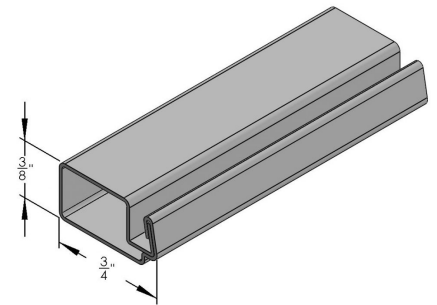

**SKU:** S-129

**Category:** [Window Screen Bar](#)

**UMO:**FT

**3/8" X 1" ROLLFORMED BAR W/LIP - 13'6"**

**SKU:** S-129S

**Category:** [Window Screen Bar](#)

**UMO:**FT

**3/8" X 3/4" ROLLFORMED BAR - 13'6"**