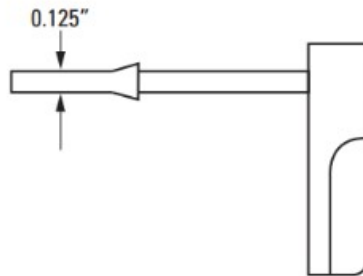

**UMO:**SET

**SPRING BOLT ASSEMBLY #138 - 1/8" NYLON WHITE**

**SKU:** S-487-P

**Category:** [Window Screen Accessories](#)

**UMO:**SET

**PUSH PIN WHITE NYLON**

**SKU:** S-488

**Category:** [Window Screen Accessories](#)