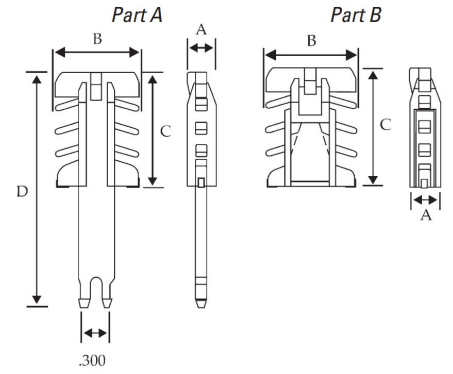

**UMO:**EA

**FISHMOUTH CONNECTOR SET  
5.5X18MM**

**SKU:** S-539AB

**Category:** [Grille Bar Accessories](#)

**UMO:**EA

**FISHMOUTH A&B CONNECTOR  
SET 8X18MM**

**SKU:** S-512AB

**Category:** [Grille Bar Accessories](#)