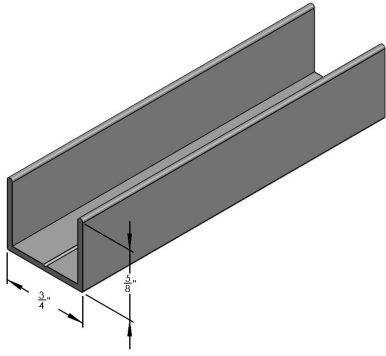

**UMO:**EA

**TOUCH UP PAINT**

**SKU:** TE-180

**Category:** [Tools and Equipment](#)

**UMO:**EA

**ALUMINUM JAMB TRACK  
(MILL, WHITE) --14 FT.**

**SKU:** S-176  
**Category:** [Patio Screen  
Accessories](#)  
**UMO:**FT