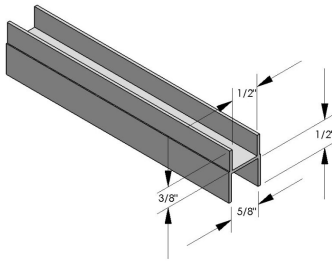

**ALUMINIUM H JOINER 160"
(MILL, WHITE)**

SKU: S-182
Category: [Patio Screen
Accessories](#)
UMO:EA