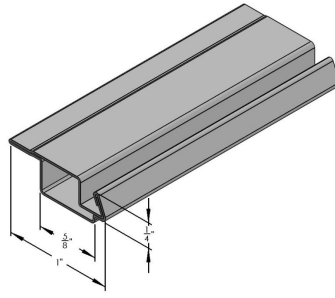

3/8" X 1" ROLLFORMED BAR W/LIP - 13'6"

SKU: S-129S

Category: [Window Screen Bar](#)

UMO:FT