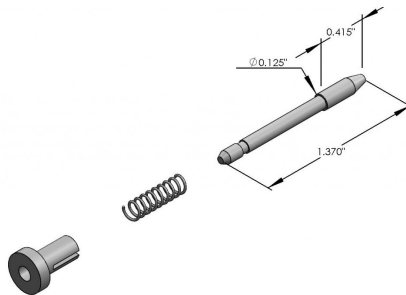

**UMO:**SET

**1/8" DIA. LONG SPRING BOLT  
ASSEMBLY - PLASTIC HEAD  
(BLACK/WHITE)**

**SKU:** S-486-PL

**Category:** [Window Screen  
Accessories](#)

**UMO:**SET

**1/8" DIA TAPERED SPRING  
BOLT ASSEMBLY -  
WHITE/BLACK PLASTIC CAP**