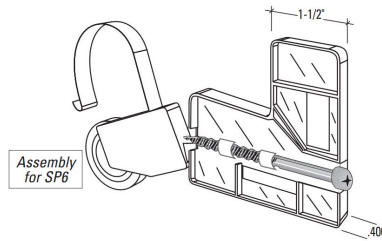

CORNER & ROLLER SET FOR SP6 (STEEL)

SKU: S-605
Category: [Patio Screen Accessories](#)
UMO:SET