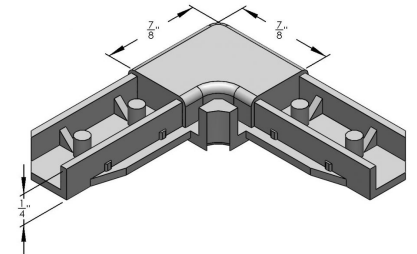

POLY CORNER FOR S-124 (1 3/4" BREAKDOWN)

SKU: S-360P
Category: [Corners](#)
UMO:EA