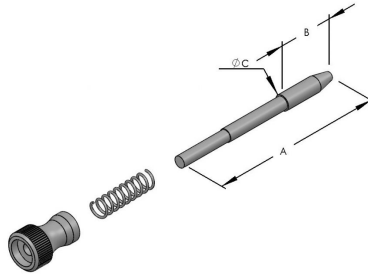

**SKU:** TE-130-ST

**Category:** [Tools and Equipment](#)

**UMO:**EA

**LANCE LATCH REPLACEMENT  
BLADES**

**SKU:** TE-110

**Category:** [Tools and Equipment](#)

**UMO:**EA

**1/8" DIAMETER SPRING BOLT  
ASSEMBLY - METAL HEAD,  
TAPERED TIP**