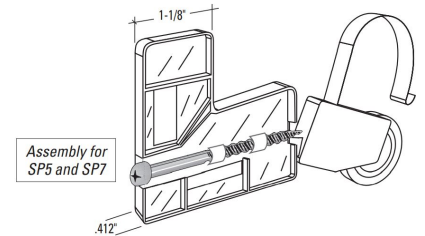

**CORNER & ROLLER SET FOR
SP5 (STEEL) (CD-342C)**

SKU: S-616S
Category: [Patio Screen
Accessories](#)
UMO:SET