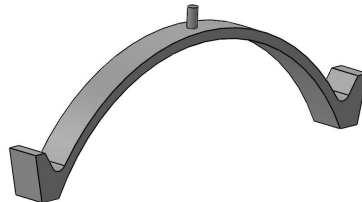

**INSIDE RETAINER CLIP
PLASTIC - ROUND TIP FOR
5/16" BAR**

SKU: S-431
Category: [Window Screen
Accessories](#)
UMO:EA