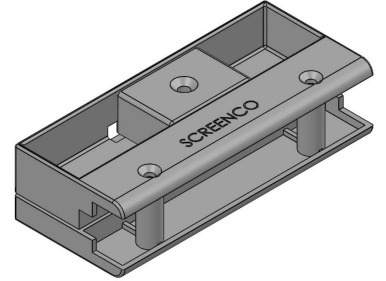

**UMO:**EA

**BRACE CLIPS METAL FOR S-120**

**SKU:** S-505

**Category:** [Window Screen Accessories](#)

**UMO:**EA

**HANDLE SET EXTERNAL FOR SP2 BLACK (WITH LOGO)**

**SKU:** S-600P2-BLEX

**Category:** [Patio Screen Accessories](#)