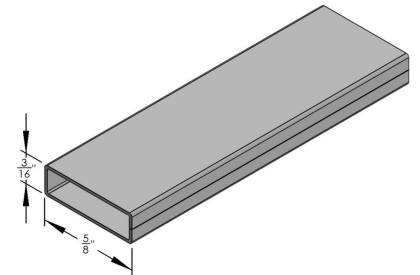

**SKU:** S-136

**Category:** [Grille Bar](#)

**UMO:**FT

**5/16" ROUND PENCIL MUNTIN  
- 12'8"**

**SKU:** S-131

**Category:** [Grille Bar](#)

**UMO:**FT

**3/16" X 5/8" GRILLE - 152"  
LONG**