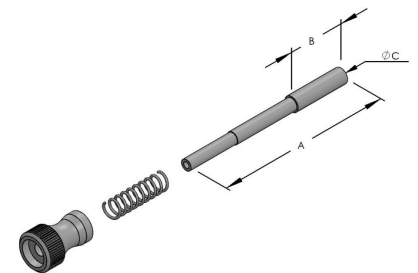

**SKU:** S-485-PS

**Category:** [Window Screen Accessories](#)

**UMO:**SET

**1/8" DIAMETER SPRING BOLT ASSEMBLY - METAL HEAD**

**SKU:** S-486-M

**Category:** [Window Screen Accessories](#)

**UMO:**SET

**1/8" DIAMETER SPRING BOLT ASSEMBLY - METAL HEAD (LONG)**