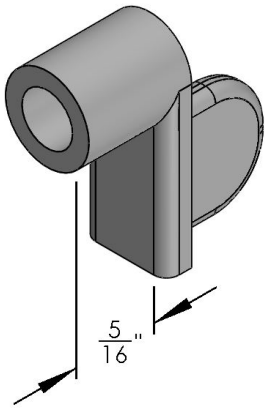

5/16" TURN CLIP - METAL - SILVER FINISH PLATING

SKU: S-436-M

Category: [Window Screen Accessories](#)

UMO:EA