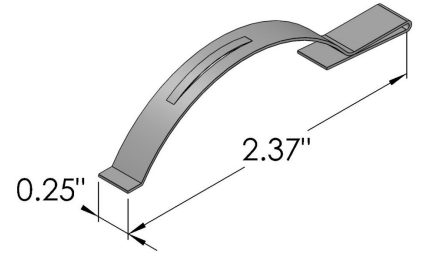

**COMPRESSION SPRING
(CORNER) WITH RETAINER
CLIP - STAINLESS STEEL**

SKU: S-427
Category: [Window Screen
Accessories](#)
UMO:EA