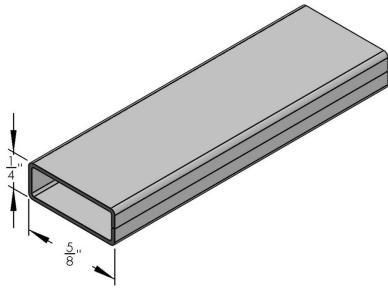

**1/4" X 5/8" GRILLE BAR - 0.18
- 13'6" OR 12'8"**

SKU: S-120
Category: [Grille Bar](#)
UMO:FT