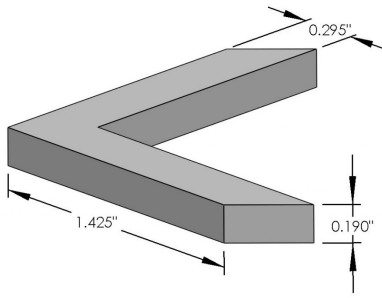

MITER CORNER FOR S-102

SKU: S-353
Category: [Corners](#)
UMO:EA