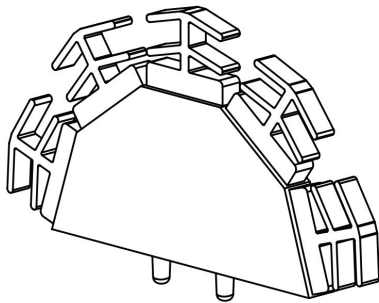

5 POS. STARBURST FOR S-120

SKU: S-518

Category: [Grille Bar Accessories](#)

UMO:EA