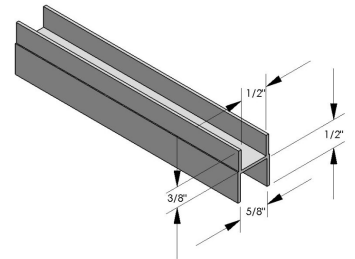

**SKU:** S-178

**Category:** [Patio Screen  
Accessories](#)

**UMO:**EA

**ALUMINIUM H JOINER 160"  
(MILL, WHITE)**

**SKU:** S-182

**Category:** [Patio Screen  
Accessories](#)

**UMO:**EA

**ALUMINIUM H JOINER  
(1944MM, 1987MM, 2338MM)**