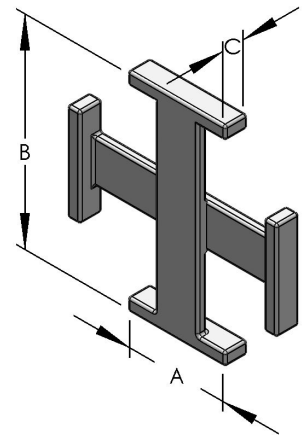

**SKU:** S-503

**Category:** [Window Screen Accessories](#)

**UMO:**EA

**TURN CLIP 1/16" STEP - NYLON**

**SKU:** S-504

**Category:** [Window Screen Accessories](#)

**UMO:**EA

**7/16 X 7/8 SDL INTERSECT FOR S-137**

**SKU:** S-544

**Category:** [Grille Bar Accessories](#)

**UMO:**EA

**INTERNAL CROSS CONNECTOR FOR GRILLE 1/4" X 5/16"**

**SKU:** S-511

**Category:** [Grille Bar Accessories](#)

**UMO:**EA

**INTERNAL CROSS CONNECTOR  
FOR GRILLE 1/4" X 5/8"**