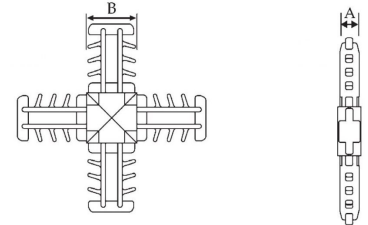

**EXT CROSS CONNECTOR FOR
GRILLE 8X18MM**

SKU: S-514

Category: [Grille Bar Accessories](#)

UMO:EA