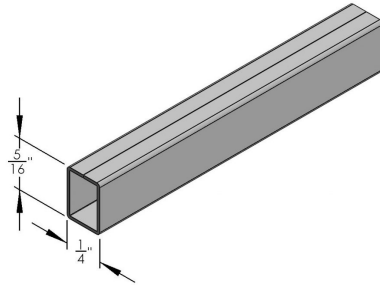

**SKU:** S-123

**Category:** [Grille Bar](#)

**UMO:**FT

**BUG STRIP SYNTHETIC - BLACK 3/8"**

**SKU:** CMS-38-NO  
**Category:** [BugStrip](#)  
**UMO:**ROLL

**1/4" X 5/16" GRILLE BAR - 13'6" OR 12'8"**

**SKU:** S-121  
**Category:** [Grille Bar](#)  
**UMO:**FT