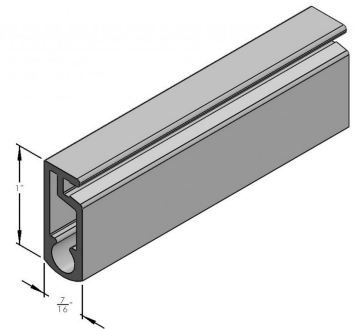

**UMO:**FT

**5/16" X 3/4" EXTRUDED BAR-  
12'**

**SKU:** S-102

**Category:** [Window Screen Bar](#)

**UMO:**FT

**7/16" X 1" EXTRUDED BAR -  
15.5'**

**SKU:** S-119

**Category:** [Window Screen Bar](#)