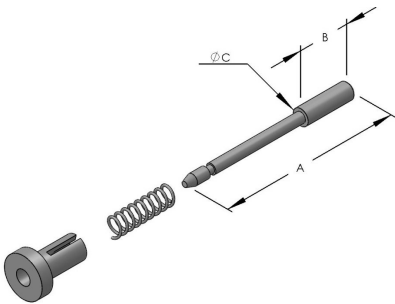

**1/8" DIA. LONG SPRING BOLT
ASSEMBLY - PLASTIC HEAD
(BLACK/WHITE)**

SKU: S-486-PL

Category: [Window Screen
Accessories](#)

UMO:SET