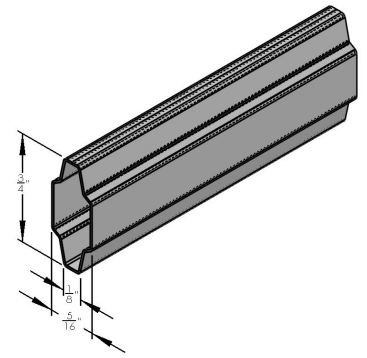

**SKU:** S-133

**Category:** [Grille Bar](#)

**UMO:**FT

**8MM X 18 MM GEORGIAN  
GRILLE BAR - 12'8"**

**SKU:** S-122

**Category:** [Grille Bar](#)

**UMO:**FT

**8MM X 25MM CONTOUR  
GRILLE BAR -- 152"**