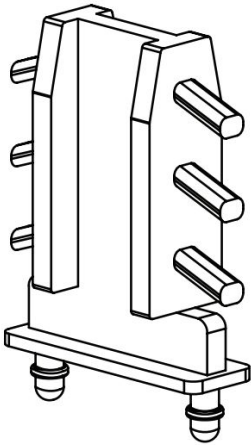

**SKU: S-515-T**

**Category: [Grille Bar Accessories](#)**

**UMO:EA**

**FISHMOUTH CONNECTOR SET  
5.5X18MM**

**SKU: S-539AB**

**Category: [Grille Bar Accessories](#)**

**UMO:EA**

**FISHMOUTH A&B CONNECTOR  
SET 8X18MM**

**SKU: S-512AB**

**Category: [Grille Bar Accessories](#)**

**UMO:EA**

**EXT CROSS CONNECTOR FOR  
GRILLE 8X18MM**

**SKU: S-514**

**Category: [Grille Bar Accessories](#)**

**UMO:EA**

**END PINS DOUBLE PRONG  
FOR S-122 - 8MM X 18MM**