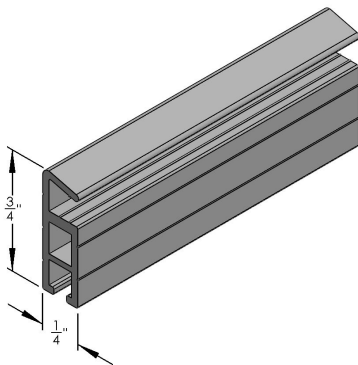

**UMO:**FT

**1/4" DIAMETER SPRING BOLT  
ASSEMBLY - METAL HEAD**

**SKU:** S-481-M

**Category:** [Window Screen  
Accessories](#)

**UMO:**SET

**1/4" X 3/4" EXTRUDED BAR -  
12'**

**SKU:** S-100

**Category:** [Window Screen Bar](#)