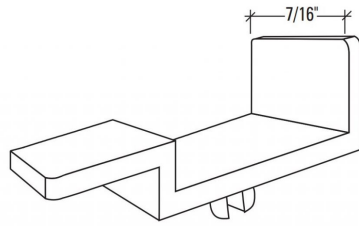

'U' CLIP PLASTIC - PRESS ON (BLACK)

SKU: S-502

Category: [Window Screen Accessories](#)

UMO:EA