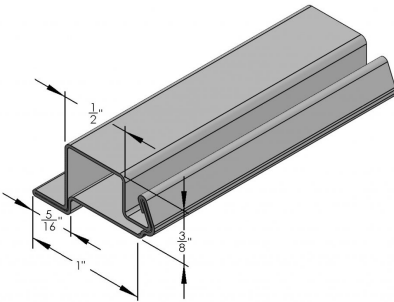

**3/8" X 1" ROLLFORMED BAR
W/LIP - - 13'6"**

SKU: S-130
Category: [Window Screen Bar](#)
UMO:FT