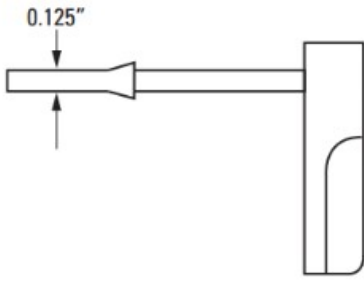

**SKU:** S-486-PP

**Category:** [Window Screen  
Accessories](#)

**UMO:**SET

**SPRING BOLT ASSEMBLY  
#138 - 1/8" NYLON WHITE**

**SKU:** S-487-P

**Category:** [Window Screen  
Accessories](#)

**UMO:**SET

**PUSH PIN WHITE NYLON**