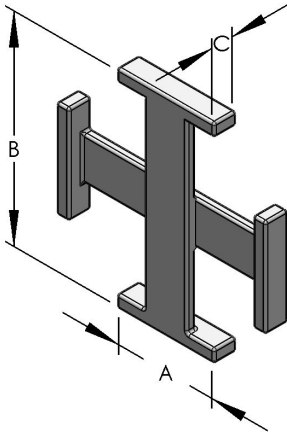

**SKU:** S-544

**Category:** [Grille Bar Accessories](#)

**UMO:**EA

**INTERNAL CROSS CONNECTOR FOR GRILLE 1/4" X 5/16"**

**SKU:** S-511

**Category:** [Grille Bar Accessories](#)

**UMO:**EA

**INTERNAL CROSS CONNECTOR  
FOR GRILLE 1/4" X 5/8"**