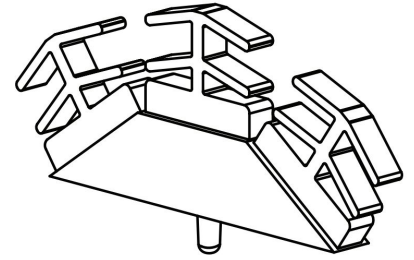

3 POS. STARBURST FOR S-120

SKU: S-517

Category: [Grille Bar Accessories](#)

UMO:EA