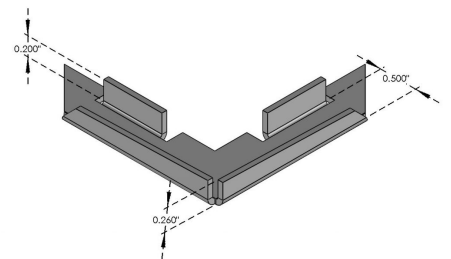

**SKU:** S-618M  
**Category:** [Patio Screen Accessories](#)  
**UMO:**EA

**PLASTIC CORNER ONLY FOR SP5 (NO WHEEL)**

**SKU:** S-618-PL  
**Category:** [Patio Screen Accessories](#)  
**UMO:**EA

**MITER CORNER FOR S-124 BAR**