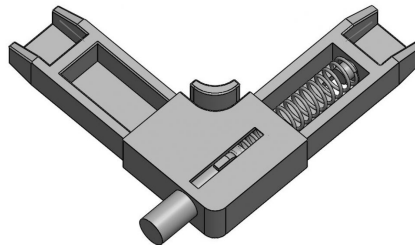

**POLY CORNER "B" OPERATING
FOR S-124**

SKU: S-829P
Category: [Corners](#)
UMO:EA