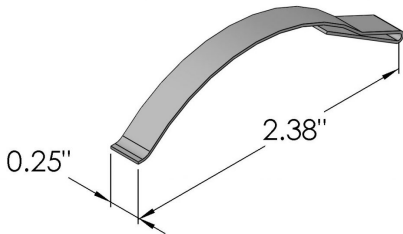

**CORNER METAL
COMPRESSION SPRING #9183
X .250 - STAINLESS STEEL**

SKU: S-429-AD
Category: [Window Screen
Accessories](#)
UMO:EA