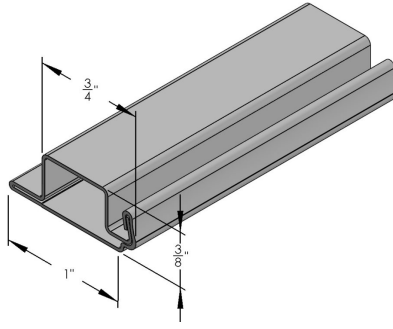

**SKU:** N/A

**Category:** [Spline](#)

**UMO:**ROLL

**ROUND SPLINE - .115 - .225  
DIA.**

**SKU:** SP (VARIOUS)  
**Category:** [Spline](#)  
**UMO:**ROLL

**3/8" X 1" LIP ROLLFORMED  
BAR - 13'6"**

**SKU:** S-128  
**Category:** [Window Screen Bar](#)  
**UMO:**FT