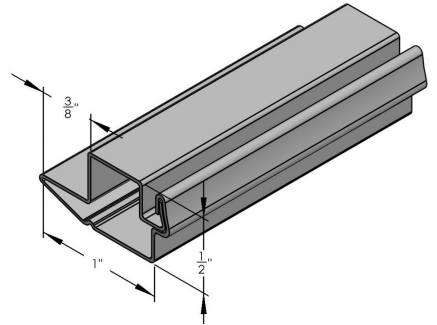

5/8 X 1/2" ROLLFORMED BAR W/ 3/8" LIP - 13'6"

SKU: S-139
Category: [Window Screen Bar](#)
UMO:FT