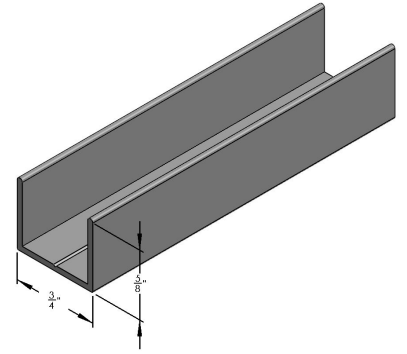

**SKU:** S-509

**Category:** [Grille Bar Accessories](#)

**UMO:**EA

**TOUCH UP PAINT**

**SKU:** TE-180

**Category:** [Tools and Equipment](#)

**UMO:**EA

**ALUMINUM JAMB TRACK  
(MILL, WHITE) --14 FT.**