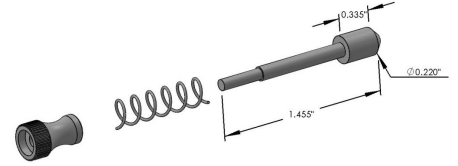

**1/4" DIAMETER SPRING BOLT
ASSEMBLY - METAL HEAD**

SKU: S-481-M

Category: [Window Screen
Accessories](#)

UMO:SET