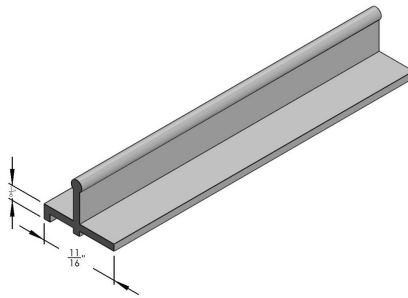

**SKU:** S-176

**Category:** [Patio Screen  
Accessories](#)

**UMO:**FT

**ALUMINUM HEADER TRACK  
12' (WHITE, MILL)**

**SKU:** S-177

**Category:** [Patio Screen  
Accessories](#)

**UMO:**EA

**ALUMINUM SILL TRACK 12'  
(MILL)**