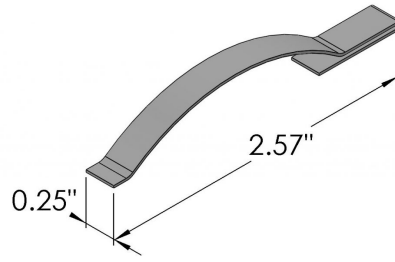

CORNER METAL COMPRESSION SPRING - STAINLESS STEEL

SKU: S-429

Category: [Window Screen Accessories](#)

UMO:EA