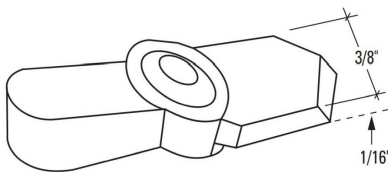

TURN CLIP 1/16" STEP - NYLON

SKU: S-504

Category: [Window Screen Accessories](#)

UMO:EA