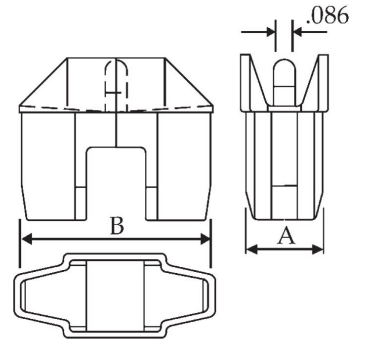

**SKU:** S-507-BB

**Category:** [Grille Bar Accessories](#)

**UMO:**EA

**GRILLE END PLUGS CLEAR - PRONGED**

**SKU:** S-507-C

**Category:** [Grille Bar Accessories](#)

**UMO:**EA

**SADDLE CLIP FOR CONTOUR GRILLE 5.5X18MM**