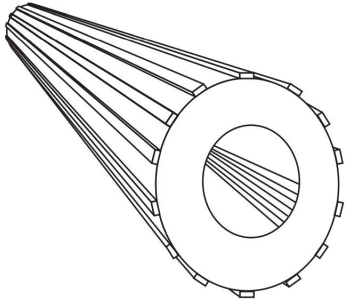

**ROUND SPLINE - .115 - .225
DIA.**

SKU: SP (VARIOUS)
Category: [Spline](#)
UMO:ROLL