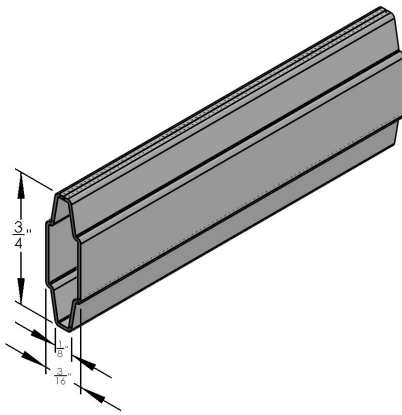

**SKU:** S-133

**Category:** [Grille Bar](#)

**UMO:**FT

**8MM X 18 MM GEORGIAN  
GRILLE BAR - 12'8"**

**SKU:** S-122

**Category:** [Grille Bar](#)

**UMO:**FT

**8MM X 25MM CONTOUR  
GRILLE BAR -- 152"**