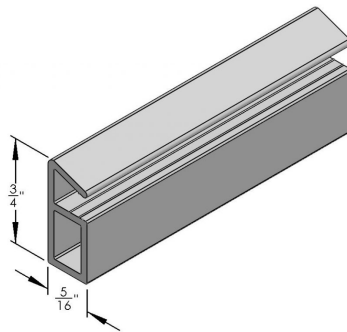

**5/16" X 3/4" EXTRUDED BAR-
12'**

SKU: S-102

Category: [Window Screen Bar](#)

UMO:FT