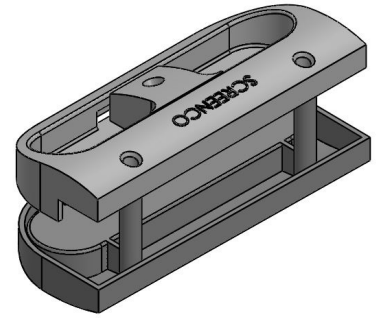

**UMO:**SET

**HANDLE SET FLUSHMOUNT FOR SP3 BLACK (WITH LOGO)**

**SKU:** S-600P3-BL  
**Category:** [Patio Screen Accessories](#)  
**UMO:**SET

**HANDLE SET EXTERNAL FOR SP3 BLACK (WITH LOGO)**

**SKU:** S-600P3-BLEX  
**Category:** [Patio Screen Accessories](#)  
**UMO:**SET