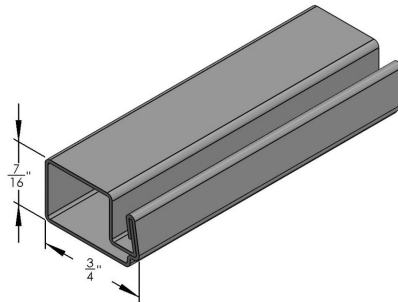

**7/16" X 3/4" ROLLFORMED
BAR - - 13'6"**

SKU: S-126 (B716)
Category: [Window Screen Bar](#)
UMO:FT