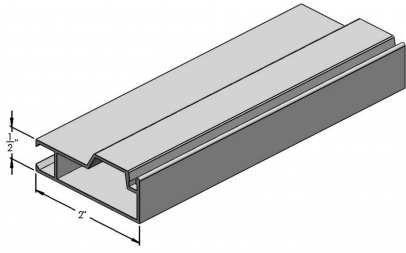

2" X 1/2" EXTRUDED FRAME

SKU: SP6

Category: [Patio Screen Bar](#)

UMO:FT