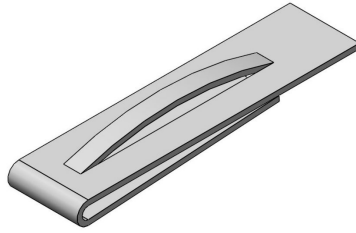

**RETAINER CLIP - STAINLESS
STEEL**

SKU: S-426
Category: [Window Screen
Accessories](#)
UMO:EA