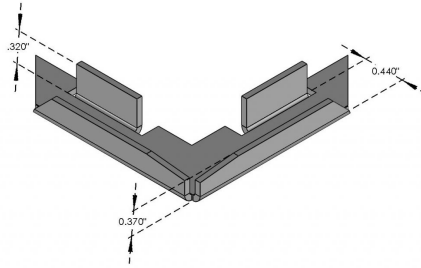

**MITER CORNER FOR S-126
BAR**

SKU: S-350
Category: [Corners](#)
UMO:EA