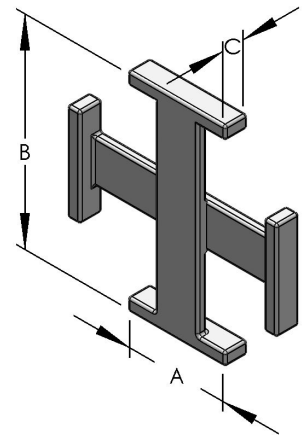

**SKU:** S-518

**Category:** [Grille Bar Accessories](#)

**UMO:**EA

**1/4" X 5/16" END PIN SINGLE SPLIT PRONG**

**SKU:** S-519-1P

**Category:** [Grille Bar Accessories](#)

**UMO:**EA

**INT CROSS CONNECTOR FOR GRILLE 1/4" X 1"**