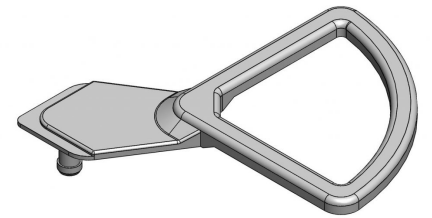

**PULL HANDLE FOR S-135
SYSTEM (BLACK, WHITE)**

SKU: S-420
Category: [Window Screen
Accessories](#)
UMO:EA