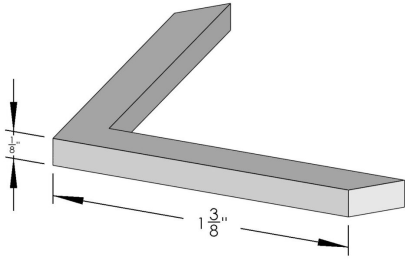

**MITER CORNER FOR S-100
BAR - S-349**

SKU: S-349
Category: [Corners](#)
UMO:EA