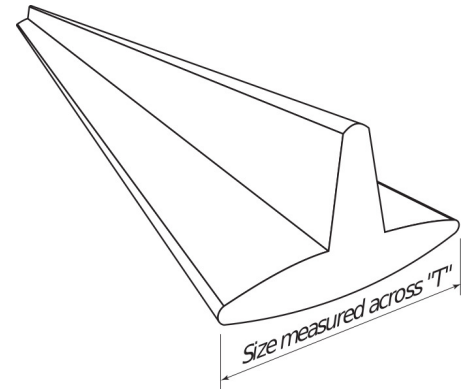

**SKU:** N/A

**Category:** [Shade Cloth](#)

**UMO:**126" Wide x 30 Yds

**POLYFOAM SPLINE - .120 - .250 DIA.**

**SKU:** SP

**Category:** [Spline](#)

**UMO:**ROLL

**"T" SPLINE -- .160 - .230 DIA.**