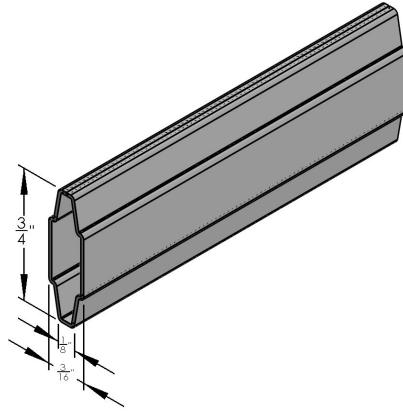

**5.5MM X 18MM CONTOUR
BAR - 12'8"**

SKU: S-133

Category: [Grille Bar](#)

UMO:FT