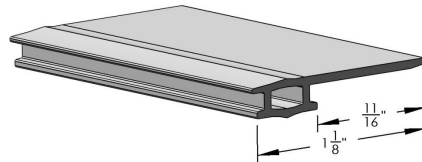

BUG STRIP VINYL - BLACK 1 1/8" 500FT

SKU: S-613
Category: [BugStrip](#)
UMO:ROLL