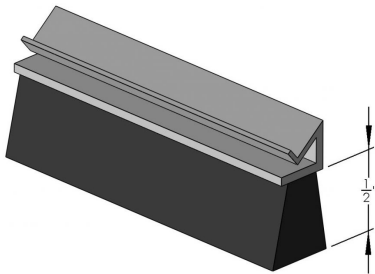

BUG STRIP DELUXE PILE BLACK 1/2" PILE

SKU: S-612
Category: [BugStrip](#)
UMO:EA