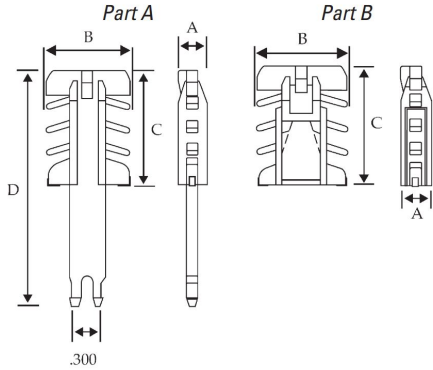

**FISHMOUTH CONNECTOR SET
5.5X18MM**

SKU: S-539AB

Category: [Grille Bar Accessories](#)

UMO:EA