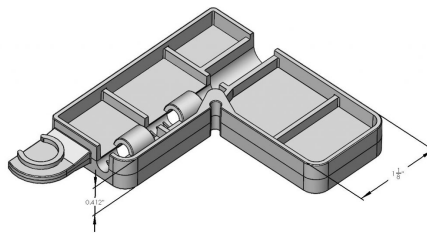

**SKU:** S-618M  
**Category:** [Patio Screen Accessories](#)  
**UMO:**EA

**PLASTIC CORNER ONLY FOR SP5 (NO WHEEL)**

**SKU:** S-618-PL  
**Category:** [Patio Screen Accessories](#)  
**UMO:**EA

**MITER CORNER FOR S-124 BAR**