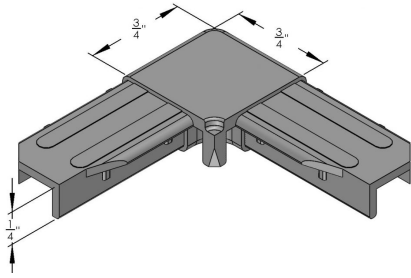

POLY CORNER FOR S-124 BAR

SKU: S-352P
Category: [Corners](#)
UMO:EA