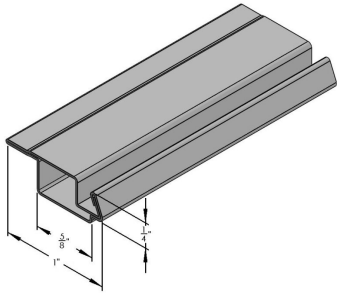

**3/8" X 1" ROLLFORMED BAR
W/LIP - 13'6"**

SKU: S-129S

Category: [Window Screen Bar](#)

UMO:FT