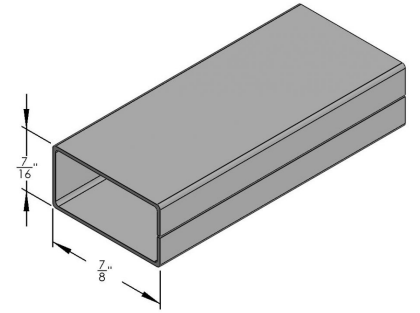

**1/4" X 5/8" GRILLE BAR - 0.18  
- 13'6" OR 12'8"**

**SKU:** S-120  
**Category:** [Grille Bar](#)  
**UMO:**FT

**1/4" X 1" GRILLE BAR - 152"**

**SKU:** S-134  
**Category:** [Grille Bar](#)  
**UMO:**FT