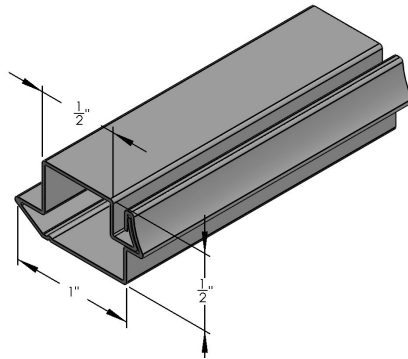

3/4" X 1/2" ROLLFORMED BAR W/ LIP - - 13'6"

SKU: S-135
Category: [Window Screen Bar](#)
UMO:FT