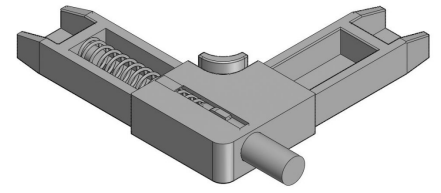

**SKU:** S-352  
**Category:** [Corners](#)  
**UMO:**EA

**POLY CORNER FOR S-124 BAR**

**SKU:** S-352P  
**Category:** [Corners](#)  
**UMO:**EA

**POLY CORNER FOR S-124 W/  
HANDLE (1 3/4" BREAKDOWN)**

**SKU:** S-827P-H  
**Category:** [Corners](#)  
**UMO:**EA