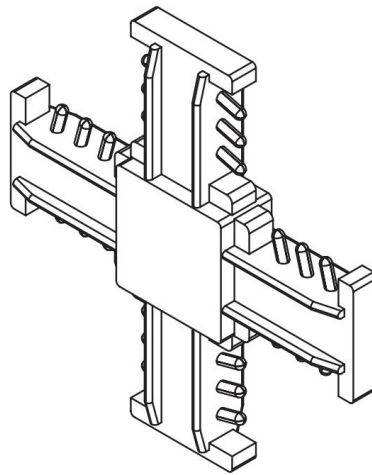

**SKU:** S-503

**Category:** [Window Screen Accessories](#)

**UMO:**EA

**TURN CLIP 1/16" STEP - NYLON**

**SKU:** S-504

**Category:** [Window Screen Accessories](#)

**UMO:**EA

**7/16 X 7/8 SDL INTERSECT FOR S-137**

**SKU:** S-544

**Category:** [Grille Bar Accessories](#)

**UMO:**EA

**INTERNAL CROSS CONNECTOR FOR GRILLE 1/4" X 5/16"**

**SKU:** S-511

**Category:** [Grille Bar Accessories](#)

**UMO:**EA

**INTERNAL CROSS CONNECTOR  
FOR GRILLE 1/4" X 5/8"**