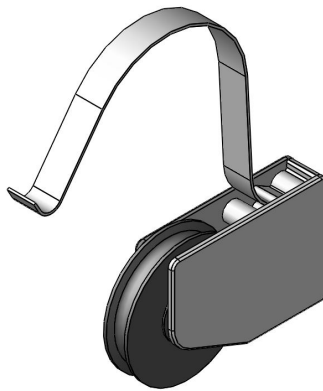

**PATIO ROLLER ASSEMBLY,  
STEEL WHEELS FOR SP5, SP6  
AND SP7**

**SKU:** S-614  
**Category:** [Patio Screen  
Accessories](#)  
**UMO:**SET

**STEEL WHEELS FOR SP5, SP6  
AND SP7**

**SKU:** S-614M  
**Category:** [Patio Screen  
Accessories](#)  
**UMO:**SET