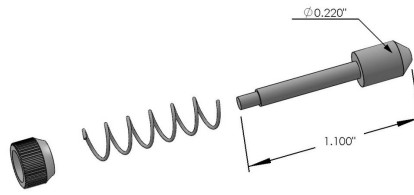

1/4" DIAMETER SPRING BOLT ASSEMBLY - METAL HEAD (STUBBY)

SKU: S-481-MS

Category: [Window Screen Accessories](#)

UMO:SET