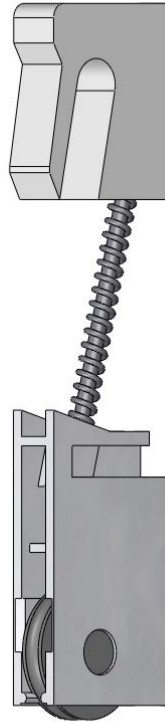

ALUMINUM SKATE BALL BEARING

SKU: PATIN ALU

Category: [Uncategorized](#)

UMO:EA

ALUMINUM SKATE BALL BEARING METAL

SKU: PATINSBB-METAL

Category: [Patio Screen Accessories](#)

UMO:EA

SKATE BALL BEARING STANDARD PROMAX DESIGN DOOR

SKU: S-PATINMODIFIE

Category: [Patio Screen Accessories](#)

UMO:EA