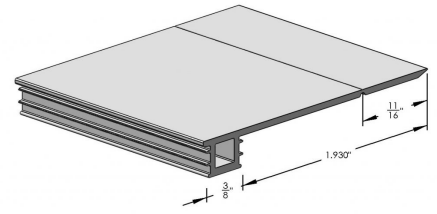

BUG STRIP VINYL - BLACK 2" 250FT

SKU: S-610-EB
Category: [BugStrip](#)
UMO:ROLL