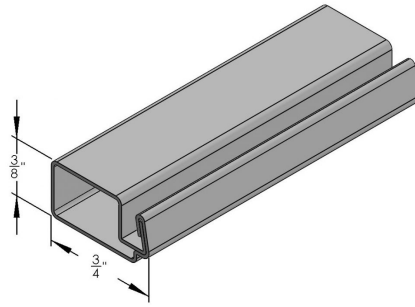

**3/8" X 3/4" ROLLFORMED BAR
- 13'6"**

SKU: S-125 (B38)

Category: [Window Screen Bar](#)

UMO:FT