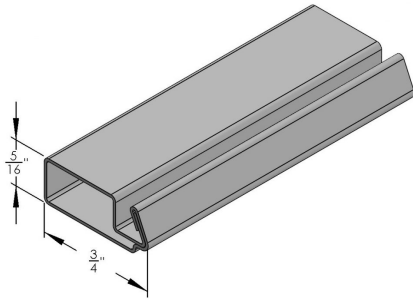

**5/16" X 3/4" ROLLFORMED
BAR - - 13'6"**

SKU: S-124 (B516)

Category: [Window Screen Bar](#)

UMO:FT