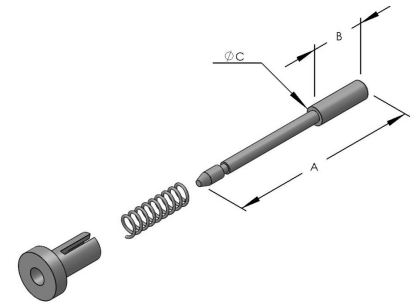

3/16" DIAMETER SPRING BOLT ASSEMBLY - PLASTIC HEAD - BLACK/WHITE

SKU: S-485-P

Category: [Window Screen Accessories](#)

UMO:SET