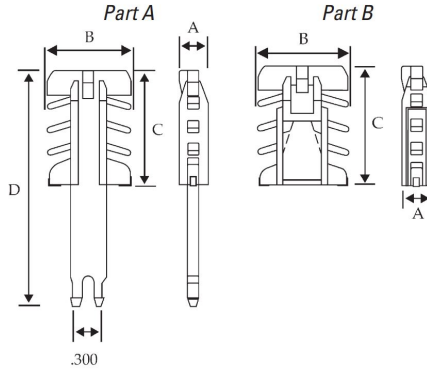

**SKU: S-515-T**

**Category: [Grille Bar Accessories](#)**

**UMO:EA**

**FISHMOUTH CONNECTOR SET  
5.5X18MM**

**SKU: S-539AB**

**Category: [Grille Bar Accessories](#)**

**UMO:EA**

**FISHMOUTH A&B CONNECTOR  
SET 8X18MM**