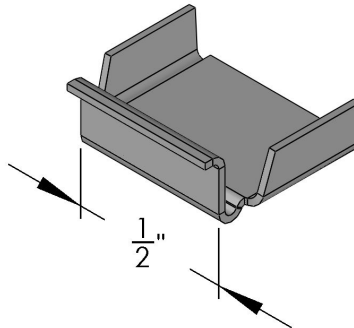

BRACE CLIPS METAL FOR S-120

SKU: S-505

Category: [Window Screen Accessories](#)

UMO:EA