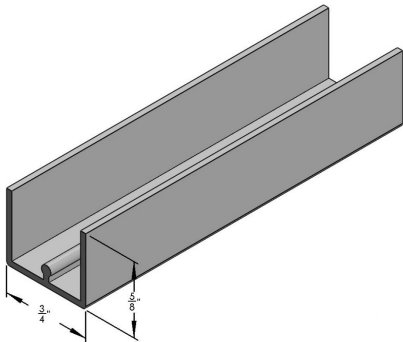

**ALUMINUM HEADER TRACK
12' (WHITE, MILL)**

SKU: S-177

Category: [Patio Screen
Accessories](#)

UMO:EA