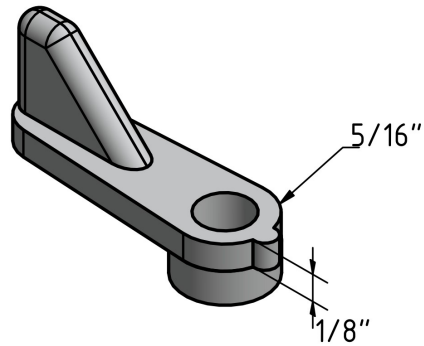

NAT 1/8" OFFSET SWIV CLIP

SKU: HLA06

Category: [Window Screen Accessories](#)

UMO:EA