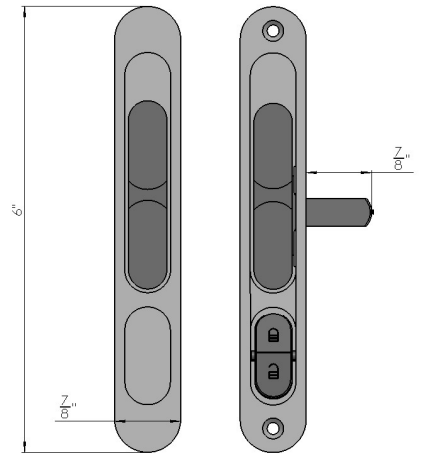

1/4" SS SPRING 9183X25

SKU: HTS03
Category: [Window Screen
Accessories](#)
UMO:EA