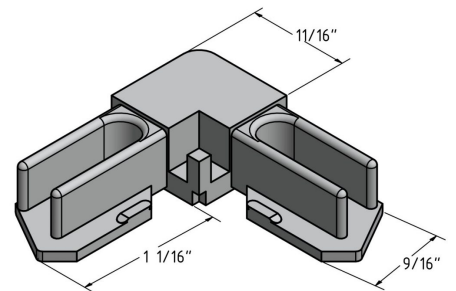

1/4"5KPR/KPRSC/INST FOR MH

SKU: PHB24
Category: [Patio Screen Accessories](#)
UMO:EA

BLK/SCR/ZINCKP/SCR/INSTR

SKU: PHB33
Category: [Patio Screen Accessories](#)
UMO:EA

150" FASCIA *PRO

SKU: PTR05
Category: [Patio Screen Bar](#)
UMO:PC