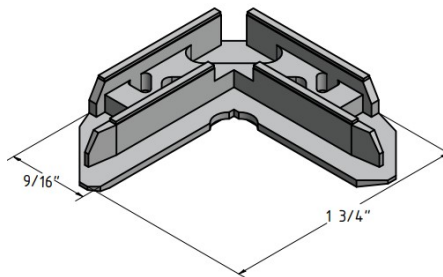

**PLASTIC INTERNAL MITERED
CORNER 7/16" FOR FB01,
FL01 BAR**

SKU: CC01-PL
Category: [Corners](#)
UMO:EA