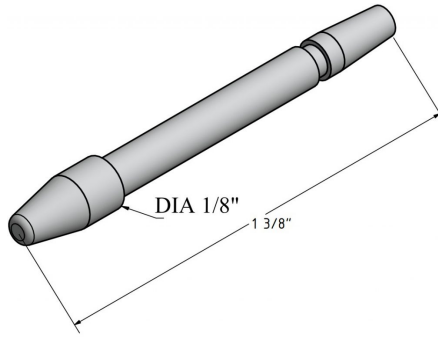

PLUNGER 5/32 X 1.345 ZINC

SKU: HPL96-Plgr-Zinc
Category: [Window Screen Accessories](#)
UMO:EA