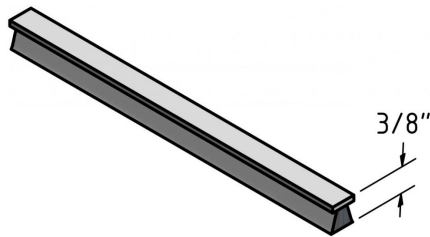

**1/4" X 5/16" GRILLE BAR -
13'6" OR 12'8"**

SKU: S-121
Category: [Grille Bar](#)
UMO:FT

1/4" SS SPRING 9183X25

SKU: HTS03
Category: [Window Screen
Accessories](#)
UMO:EA

GRY .360" 187-30-WP

SKU: PBF11-GRY
Category: [BugStrip](#)
UMO:FT