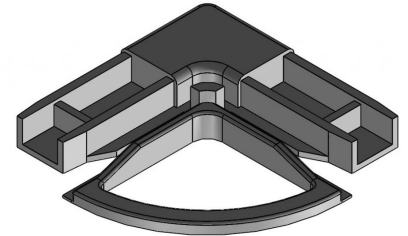

UMO:ROLL

ROUND SPLINE - .115 - .225 DIA.

SKU: SP (VARIOUS)

Category: [Spline](#)

UMO:ROLL

**POLY CORNER FOR S-124 W/
HANDLE (1 3/4" BREAKDOWN)**

SKU: S-827P-H

Category: [Corners](#)