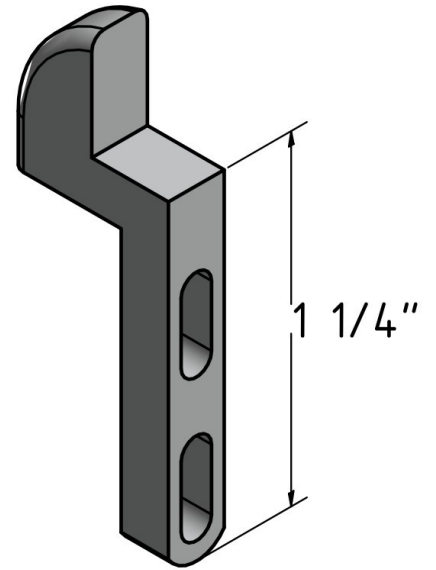

1/4" STRIKE KEEPER

SKU: PKP04
Category: [Patio Screen Accessories](#)
UMO:EA