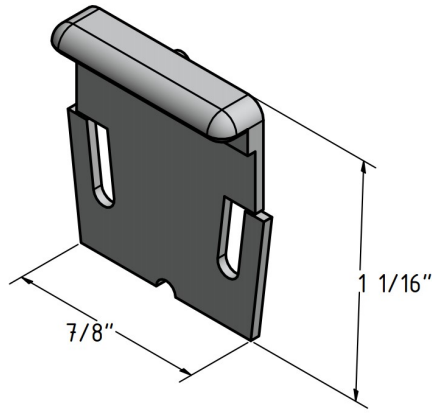

BGE .043 SLD LATCH 1025
SKU: HLA08
Category: [Window Screen Accessories](#)
UMO:EA