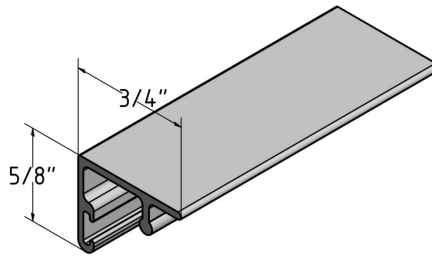

LATCH PLATE FOR MORTISE HANDLE

SKU: PTB05
Category: [Patio Screen Accessories](#)
UMO:EA

SS LATCH PLATE SPRING MH

SKU: PTB08
Category: [Patio Screen Accessories](#)
UMO:EA

VERTICAL TRACK - -160"

SKU: PTR01
Category: [Patio Screen Accessories](#)
UMO:PC