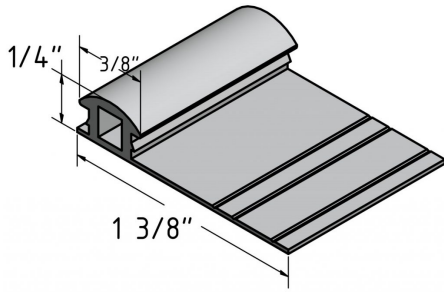

BUG FLAP - BLACK 1 3/8"

SKU: PBF05
Category: [BugStrip](#)
UMO:ROLL