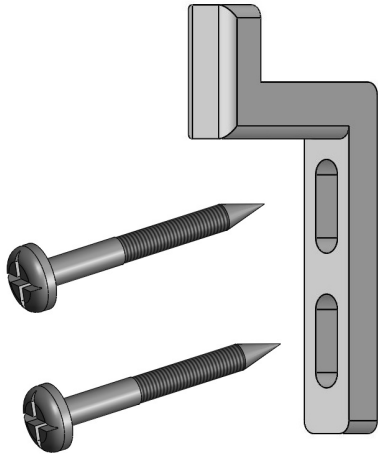

SKU: S-829P
Category: [Corners](#)
UMO:EA

PULL HANDLE FOR S-135 SYSTEM (BLACK, WHITE)

SKU: S-420
Category: [Window Screen Accessories](#)
UMO:EA

SCREEN PULL HANDLES - BLACK OR WHITE

SKU: S-500
Category: [Window Screen Accessories](#)
UMO:EA

TURN CLIP FLUSH 1/2" WIDE - NYLON

SKU: S-501
Category: [Window Screen Accessories](#)
UMO:EA

7/16" KEEPER ONLY (WITH SCREWS) FOR S-600-P LOCK SET & NPX AND WPX

SKU: S-608-438
Category: [Patio Screen Accessories](#)
UMO:SET