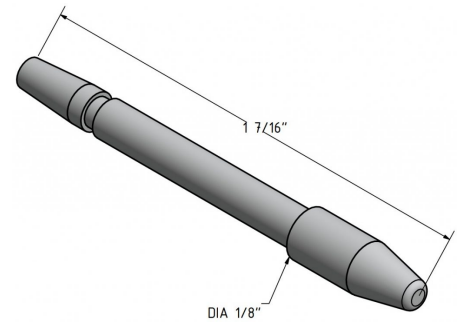

SKU: HPL89-Plgr-Zinc
Category: [Window Screen Accessories](#)
UMO:EA

PLUNGER 5/32 X 1.560 ZINC

SKU: HPL90-Plgr-Zinc
Category: [Window Screen Accessories](#)
UMO:EA

PLUNGER 5/32 X 1.345 ZINC

SKU: HPL96-Plgr-Zinc
Category: [Window Screen Accessories](#)
UMO:EA