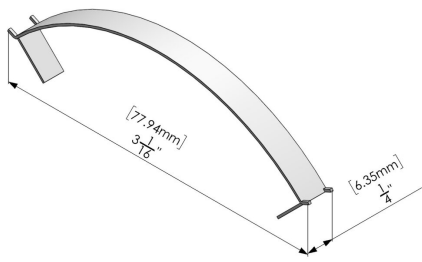

SS TNSN SPRNG 402 H332-1

SKU: HTS01

Category: [Window Screen Accessories](#)

UMO:EA