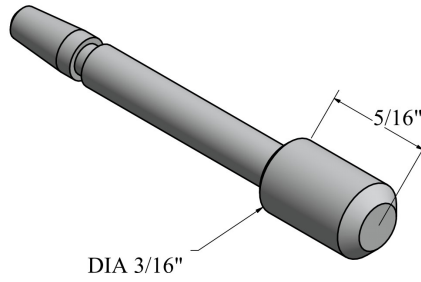

PLUNGER 7/32 X 1.327 ZINC

SKU: HPL80-Plgr-Zinc
Category: [Window Screen Accessories](#)
UMO:EA