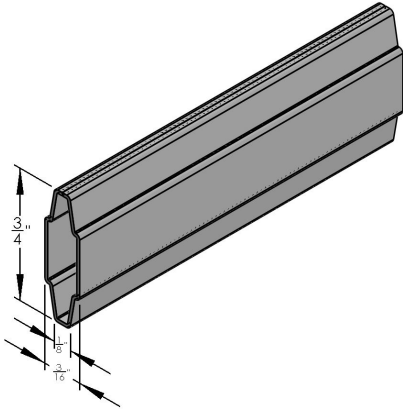

UMO:EA

PLASTIC SPRING BUTTON BULLET CATCH

SKU: S-432

Category: [Window Screen Accessories](#)

UMO:EA

5.5MM X 18MM CONTOUR BAR - 12'8"

SKU: S-133
Category: [Grille Bar](#)
UMO:FT

8MM X 18 MM GEORGIAN GRILLE BAR - 12'8"