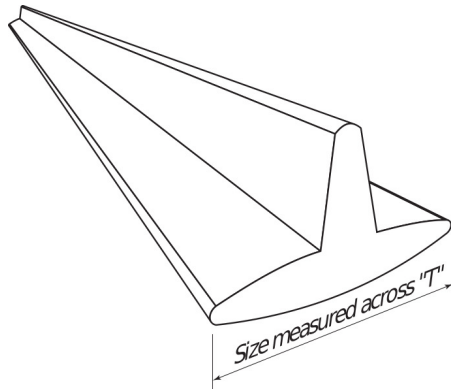

UMO:FT

POLYFOAM SPLINE - .120 - .250 DIA.

SKU: SP

Category: [Spline](#)

UMO:ROLL

"T" SPLINE -- .160 - .230 DIA.

SKU: N/A

Category: [Spline](#)