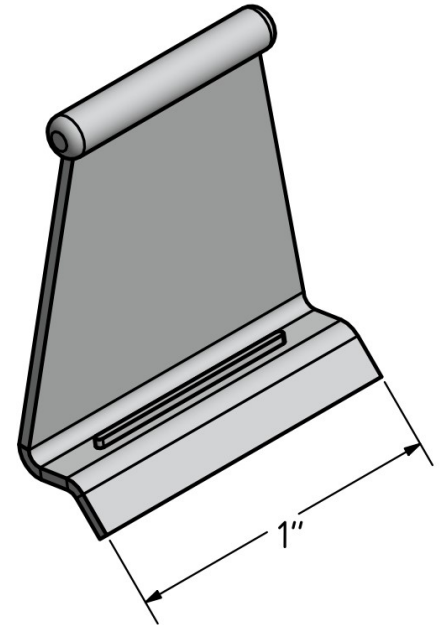

BLK 1" HARD VINYL LIFT

SKU: HLF07
Category: [Window Screen Accessories](#)
UMO:EA