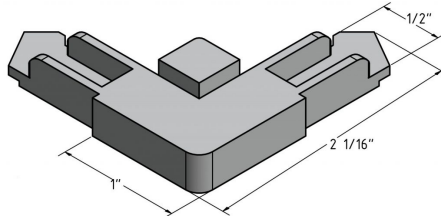

POLY CORNER 1" WITH STOP 5/16" FOR FB08 BAR

SKU: CP08Z
Category: [Corners](#)
UMO:EA