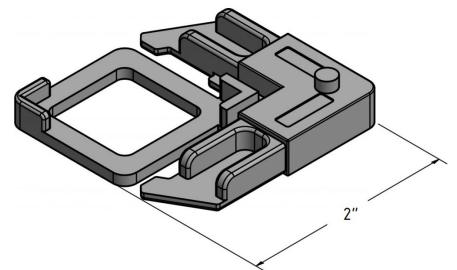

SKU: CP08F
Category: [Corners](#)
UMO:EA

RAISED "L" CORNER 5/16" FOR FB08, FL08 BAR

SKU: CP08L
Category: [Corners](#)
UMO:EA

POLY PULL LIFT CORNER WITH FB08 BAR

SKU: CP08M
Category: [Corners](#)
UMO:EA

PLASTIC STOP LIFT CORNER 5/16" FOR FB08 BAR