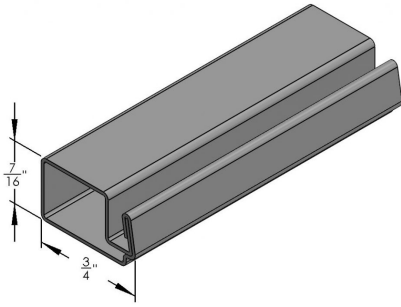

SKU: S-134

Category: [Grille Bar](#)

UMO:FT

7/16 X 7/8 SDL GRILLE BAR - 152"

SKU: S-137

Category: [Grille Bar](#)

UMO:FT

7/16" X 11/16" ROLLFORMED BAR - - 12'6" (0.19", 0.24")