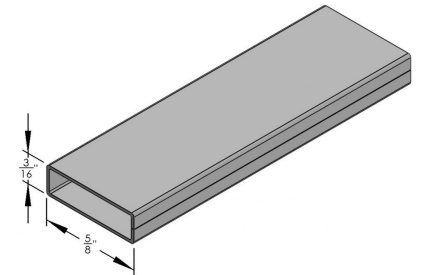

5/16" ROUND PENCIL MUNTIN - 12'8"

SKU: S-131
Category: [Grille Bar](#)
UMO:FT

3/16" X 5/8" GRILLE - 152" LONG

SKU: S-123
Category: [Grille Bar](#)
UMO:FT

GRY .450" 187-30-WP

SKU: PBF12-GRY
Category: [BugStrip](#)
UMO:FT