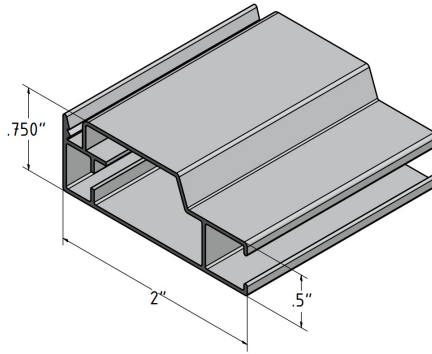

UMO:EA

POLY CORNER "A" OPERATING FOR S-124

SKU: S-828P
Category: [Corners](#)
UMO:EA

WPX2" PATIO SCREEN BAR HORIZONTAL --152" .045 GAUGE

SKU: WPX-052
Category: [Patio Screen Bar](#)
UMO:PC

POLY CORNER "B" OPERATING FOR S-124