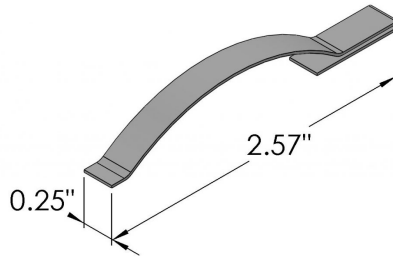

CORNER METAL COMPRESSION SPRING - STAINLESS STEEL

SKU: S-429

Category: [Window Screen Accessories](#)

UMO:EA