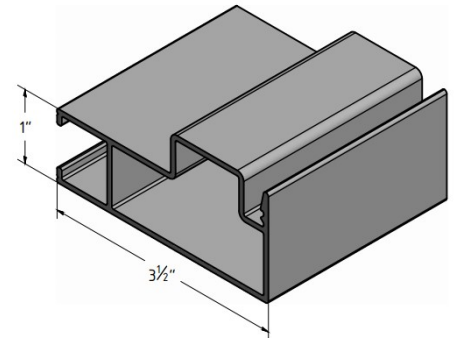

152" NPX .035

SKU: PN052
Category: [Patio Screen Bar](#)
UMO:PC