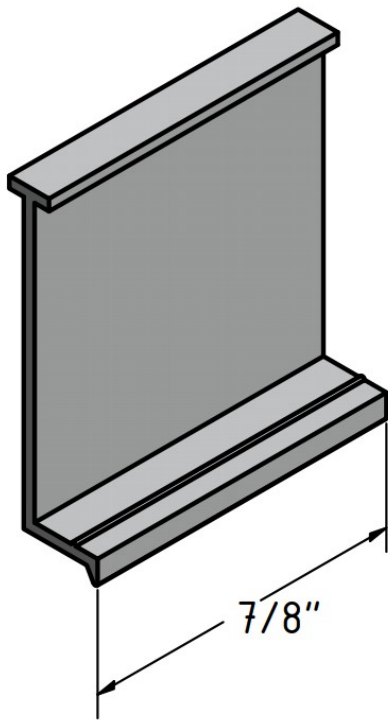

BLK 7/8" RIGID PVC LIFT

SKU: HLF05

Category: [Window Screen Accessories](#)

UMO:EA