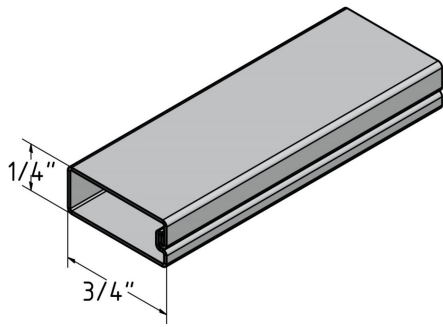

Phone: 403-720-7817 | **Fax:** 403-720-0861

**1/4" X 3/4" CROSSBRACE
(.019)**

SKU: XB00

Category: [Window Screen Bar](#)

UMO:FT

**3/8" X 1 1/16" WITH REVERSE
FLANGE (.019)**

SKU: FN02

Category: [Window Screen Bar](#)