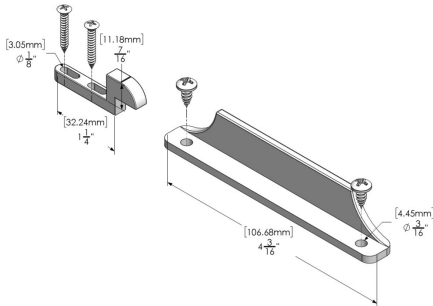

SKU: PHB05

Category: [Patio Screen Accessories](#)

UMO:EA

HV562 BLK W/ SCREWS

SKU: PHB07

Category: [Patio Screen Accessories](#)

UMO:EA

BLK/SCR/STL KP/.5"KPRSCR