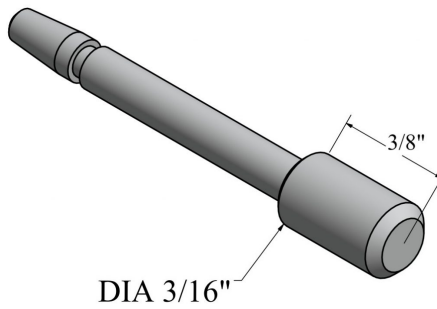

PLUNGER 3/16 X 1.387 ZINC*OB1

SKU: HPL82-Plgr-Zinc
Category: [Window Screen Accessories](#)
UMO:EA

PLUNGER 7/32 X 1.433 ZINC

SKU: HPL85-Plgr-Zinc
Category: [Window Screen Accessories](#)
UMO:EA

PLUNGER 5/32 X 1.385 ZINC