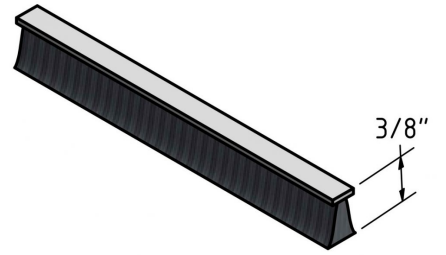

GRY SB WOOL W11-36-1AG

SKU: HWS02-GRY
Category: [Window Screen Accessories](#)
UMO:FT