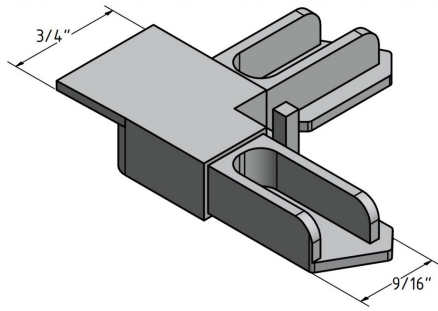

PLASTIC EXTERNAL LEFT 1/2 FLANGE 3/8" FOR FF02 WITH FB02 BAR

SKU: CP02X
Category: [Corners](#)
UMO:EA