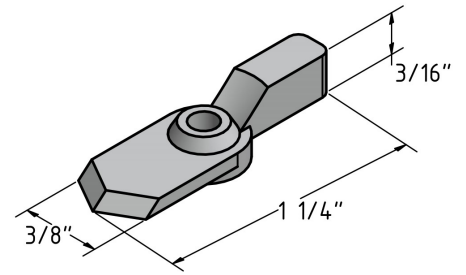

NAT SWIVEL LATCH

SKU: HLA02
Category: [Window Screen
Accessories](#)
UMO:EA