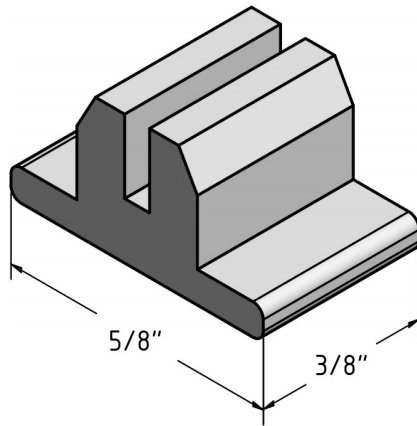

BLK LOCK TAB HV540

SKU: PHA02
Category: [Patio Screen Accessories](#)
UMO:EA

1/4" STRIKE KEEPER

SKU: PKP04
Category: [Patio Screen Accessories](#)
UMO:EA

1/4" CRESCENT KEEPER

SKU: PKP05
Category: [Patio Screen Accessories](#)
UMO:EA