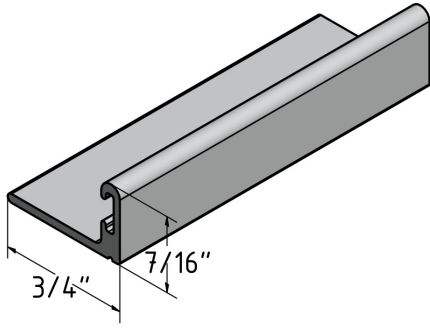

VERTICAL TRACK - -160"

SKU: PTR01
Category: [Patio Screen Accessories](#)
UMO:PC