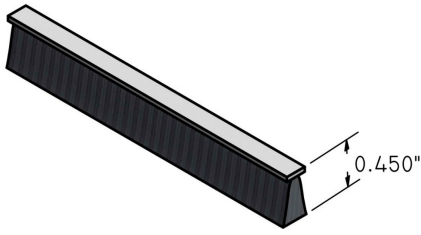

5/16" ROUND PENCIL MUNTIN - 12'8"

SKU: S-131
Category: [Grille Bar](#)
UMO:FT

3/16" X 5/8" GRILLE - 152" LONG

SKU: S-123
Category: [Grille Bar](#)
UMO:FT

GRY .450" 187-30-WP

SKU: PBF12-GRY
Category: [BugStrip](#)
UMO:FT