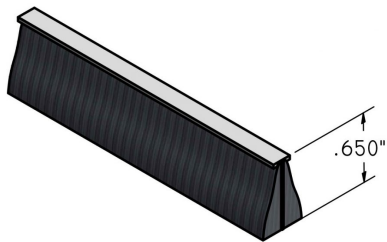

GRY .650" 187-30-GF FIN

SKU: PBF32-GRY

Category: [BugStrip](#)

UMO:FT