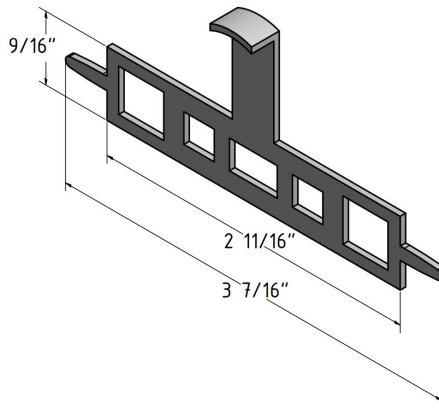

POLY CORNER 1" WITH STOP 5/16" FOR FB08 BAR

SKU: CP08Z
Category: [Corners](#)
UMO:EA

POLY CORNER FOR S-124 W/PULL & STOP

SKU: S-827P-H-STOP
Category: [Corners](#)
UMO:EA

T-BIRD

SKU: PTB02
Category: [Patio Screen Accessories](#)
UMO:EA