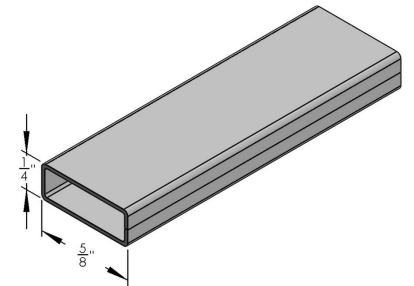

1/4" X 5/8" GRILLE BAR - 0.18 - 13'6" OR 12'8"
SKU: S-120
Category: [Grille Bar](#)
UMO:FT