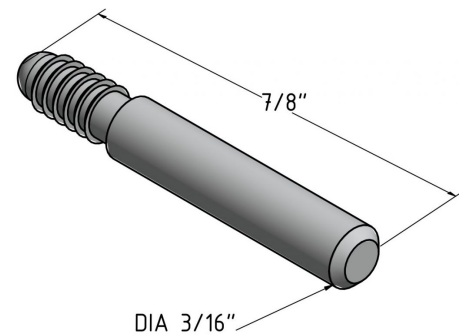

GRY NYL FIXED PIN 1 1/16"

SKU: HPL06-Pin-Nyl-GRY
Category: [Window Screen Accessories](#)
UMO:EA