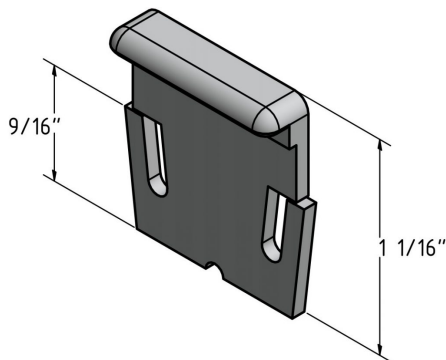

BLK SLIDE LATCH.070

SKU: HLA03
Category: [Window Screen
Accessories](#)
UMO:EA