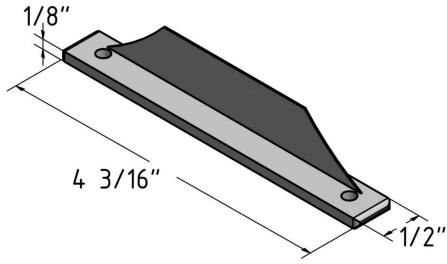

BLK OUTSIDE HANDLE HV562

SKU: PHA01
Category: [Patio Screen Accessories](#)
UMO:EA