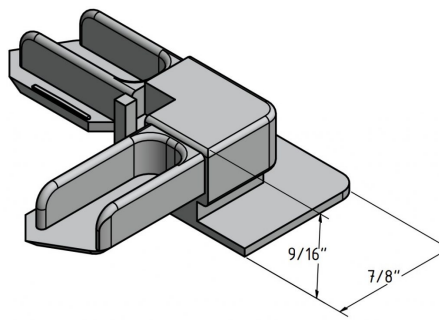

**3/8"STG/FLANGE CORNER 3/8
FOR FFS02 BAR**

SKU: CP02D
Category: [Corners](#)
UMO:EA