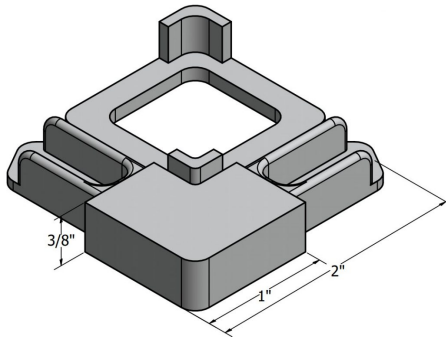

UMO:EA

T-BIRD SPRING

SKU: PTB01

Category: [Patio Screen Accessories](#)

UMO:EA

POLY CORNER 7/16" WITH PULL HANDLE FOR FB01 BAR

SKU: CP01M
Category: [Corners](#)
UMO:EA

WARNING LABEL A-X7164