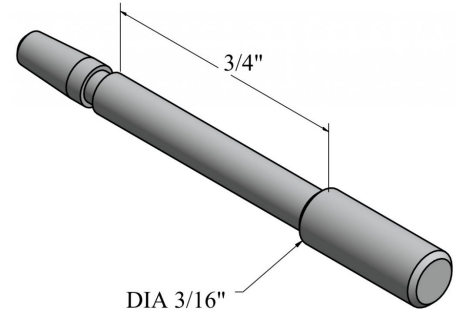

PLUNGER 5/32 X 1.445 ZINC

SKU: HPL81-Plgr-Zinc
Category: [Window Screen Accessories](#)
UMO:EA