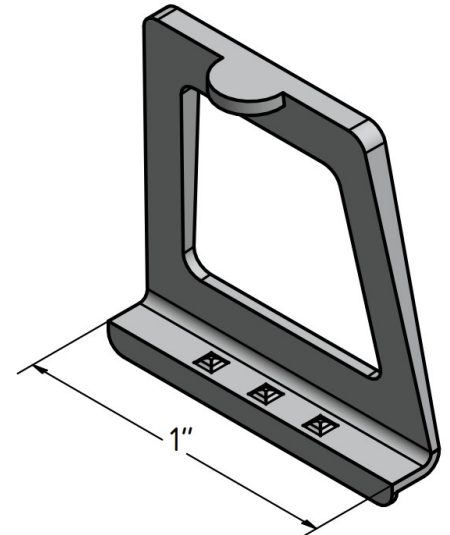

BLK 1" LIFT

SKU: HLF01
Category: [Window Screen
Accessories](#)
UMO:EA