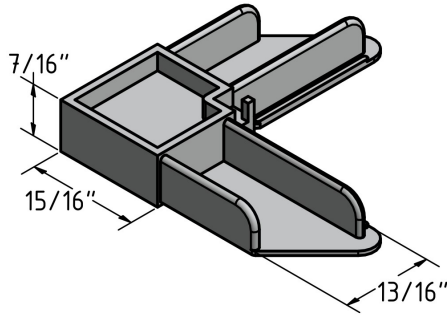

PLSTC CORNER 7/16"X1"FOR FB03 BAR

SKU: CP03R
Category: [Corners](#)
UMO:EA