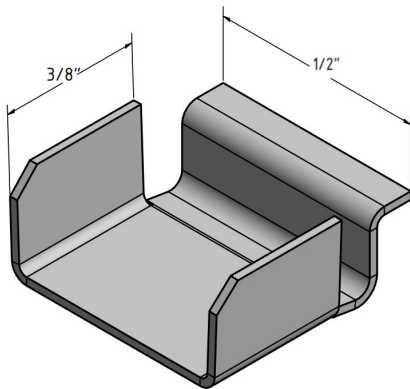

CROSSBAR INSERT INCB7-1

SKU: HMI01
Category: [Window Screen Accessories](#)
UMO:EA