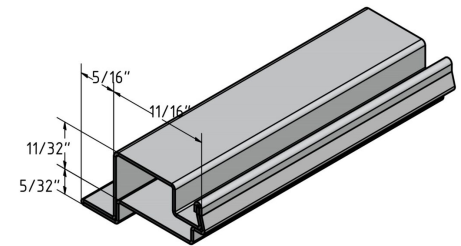

UMO:FT

**3/8" X 1 1/16" WITH FLANGE
(.019, .024)**

SKU: FF02

Category: [Window Screen Bar](#)

UMO:FT

**3/8" X 1 1/16" WITH
STAGGERED FLANGE (.019,
.021)**

SKU: FFS02

Category: [Window Screen Bar](#)