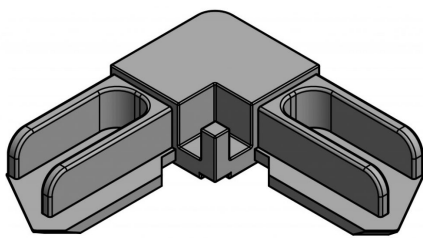

**POLY FLUSH EXTERNAL
CORNER 3/8" FOR FB02 BAR**

SKU: CP02J
Category: [Corners](#)
UMO:EA