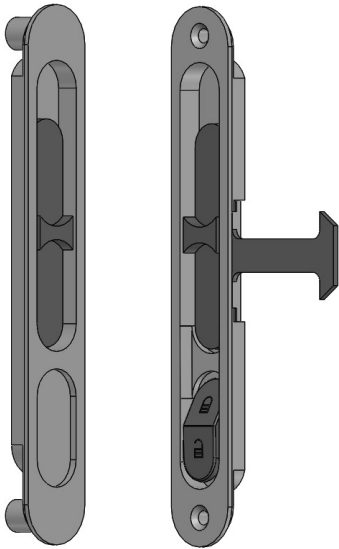

BLK MORTISE HANDLE ASSY

SKU: PHA05
Category: [Patio Screen Accessories](#)
UMO:EA