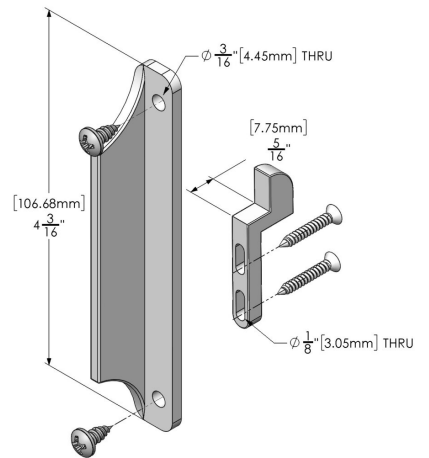

HV562 BLK/BLK SCR/KEEPER

SKU: PHB01
Category: [Patio Screen
Accessories](#)
UMO:EA