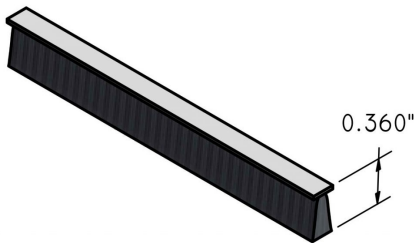

GRY .360" 187-30-WP

SKU: PBF11-GRY
Category: [BugStrip](#)
UMO:FT