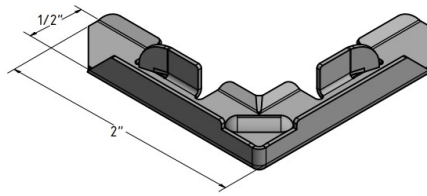

SKU: CC08-PL

Category: [Corners](#)

UMO:EA

**ALUMINUM INTERNAL
MITERED 7/16"X1" FOR FB03
BAR**

SKU: CA03-AL
Category: [Corners](#)
UMO:EA

**ALUMINUM INTERNAL
MITERED CORNER 5/16" FOR
FB08, FF08, FL08 BAR**