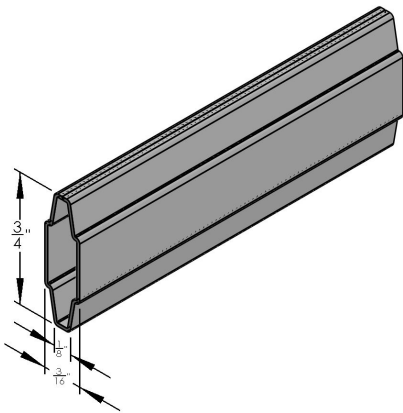

8MM X 25MM CONTOUR GRILLE BAR -- 152"

SKU: S-136
Category: [Grille Bar](#)
UMO:FT