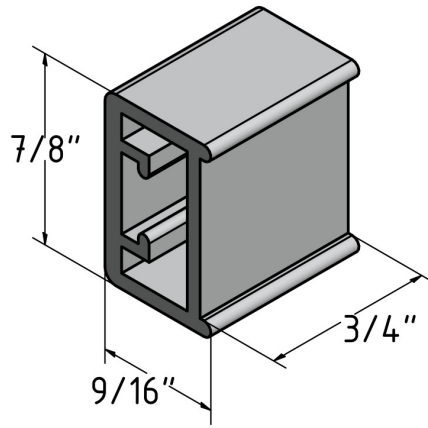

7/16" PATIO KEEPER

SKU: PKP06
Category: [Patio Screen Accessories](#)
UMO:EA

BLK INSIDE HANDLE HV542

SKU: PHA00
Category: [Patio Screen Accessories](#)
UMO:EA

BLK OUTSIDE HANDLE HV562

SKU: PHA01
Category: [Patio Screen Accessories](#)
UMO:EA