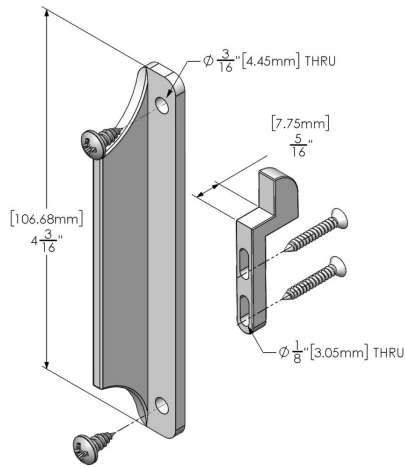

SKU: CC01-PL
Category: [Corners](#)
UMO:EA

HV562 BLK/BLK SCR/KEEPER

SKU: PHB01
Category: [Patio Screen
Accessories](#)
UMO:EA

BLK/SCR/KPR/TOP GD

SKU: PHB03

Category: [Patio Screen Accessories](#)

UMO:EA

GL HV562/SCRWS/.5" KPSCR