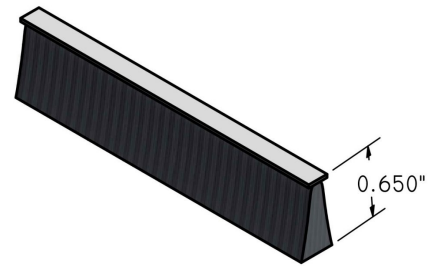

SKU: HTS01

Category: [Window Screen Accessories](#)

UMO:EA

NAT 1/8" OFFSET SWIV CLIP

SKU: HLA06

Category: [Window Screen Accessories](#)

UMO:EA

GRY .650" 187-30-WP