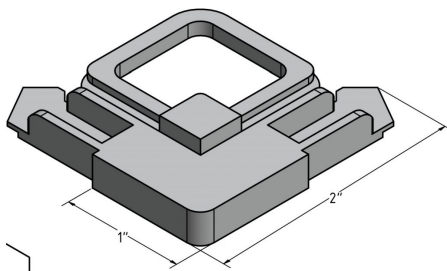

POLY PULL LIFT CORNER WITH FB08 BAR

SKU: CP08M
Category: [Corners](#)
UMO:EA