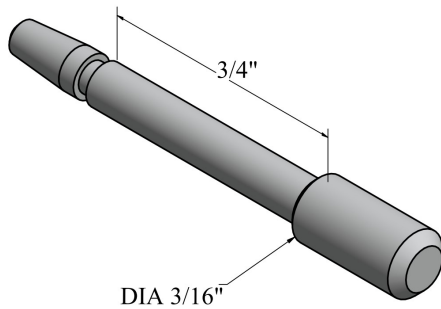

PLUNGER 3/16 X 1.387 ZINC*OB1

SKU: HPL82-Plgr-Zinc
Category: [Window Screen Accessories](#)
UMO:EA

PLUNGER 7/32 X 1.433 ZINC

SKU: HPL85-Plgr-Zinc
Category: [Window Screen Accessories](#)
UMO:EA

PLUNGER 5/32 X 1.385 ZINC