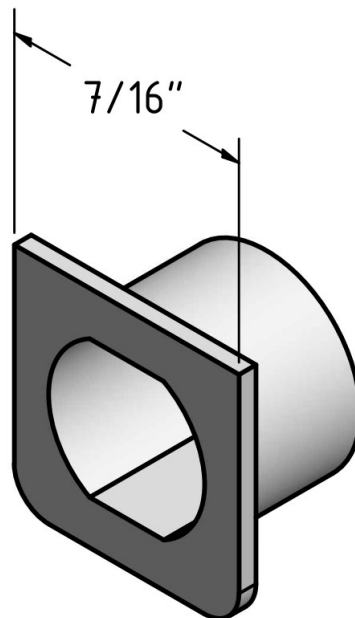

SKU: HLB01
Category: [Window Screen Accessories](#)
UMO:ROLL

BLK 1" HARD VINYL LIFT

SKU: HLF07
Category: [Window Screen Accessories](#)
UMO:EA

CROSSBAR INSERT INCB7-1

SKU: HMI01
Category: [Window Screen Accessories](#)
UMO:EA