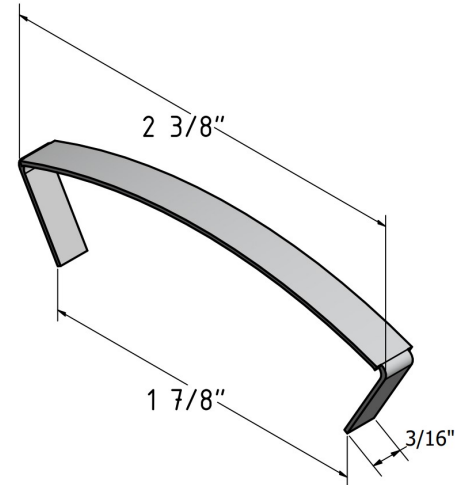

UMO:EA

T-BIRD SPRING

SKU: PTB01

Category: [Patio Screen Accessories](#)

UMO:EA

POLY CORNER 7/16" WITH PULL HANDLE FOR FB01 BAR

SKU: CP01M
Category: [Corners](#)
UMO:EA

WARNING LABEL A-X7164