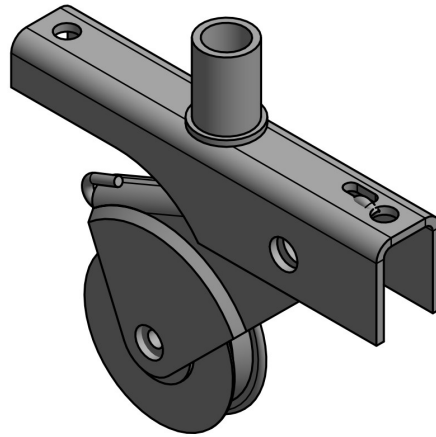

UMO:PC

NYLON PDS ROLLER

SKU: PRL02

Category: [Patio Screen Accessories](#)

UMO:EA

STEEL PDS ROLLER

SKU: PRL06

Category: [Patio Screen Accessories](#)