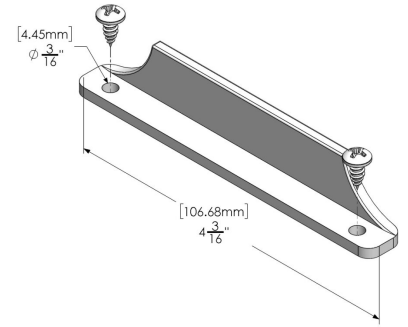

HV562 BLK W/ SCREWS

SKU: PHB07

Category: [Patio Screen Accessories](#)

UMO:EA