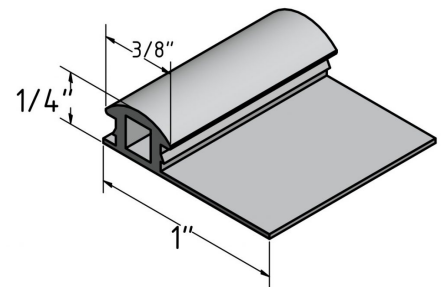

PLUNGER 5/32 X 1.439 ZINC

SKU: HPL97-Plgr-Zinc
Category: [Window Screen Accessories](#)
UMO:EA

BLK MORTISE HANDLE ASSY

SKU: PHA05
Category: [Patio Screen Accessories](#)
UMO:EA

1/4" STEEL KEEPER #416

SKU: PKP02
Category: [Patio Screen Accessories](#)
UMO:EA