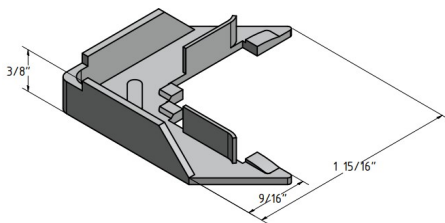

UMO:EA

INT CORNER ALUM 7/16" FOR FB01, FL01

SKU: CA01-AL

Category: [Corners](#)

UMO:EA

INT CORNER ALUM 3/8" FOR FB02, FF02, FFS02, FN02 BAR

SKU: CA02-AL

Category: [Corners](#)