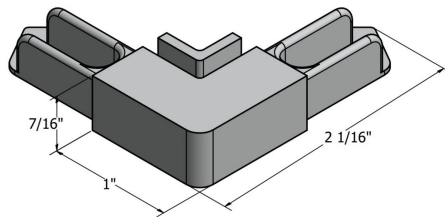

**1" SQUARE EXT CORNER 7/16"
FOR FB01 BAR**

SKU: CP01Z
Category: [Corners](#)
UMO:EA