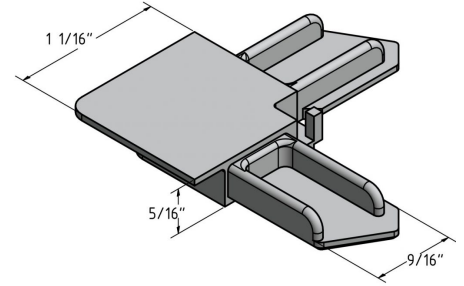

FLANGED POLY CORNER 5/16" FOR FF08 BAR

SKU: CP08F
Category: [Corners](#)
UMO:EA