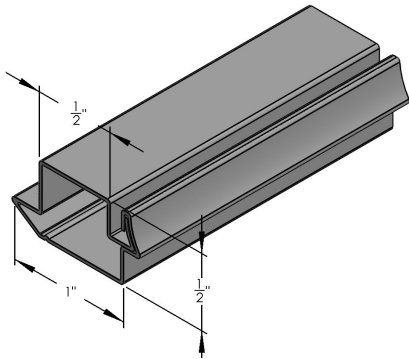

3/4" X 1/2" ROLLFORMED BAR W/ LIP - - 13'6"
SKU: S-135
Category: [Window Screen Bar](#)
UMO:FT