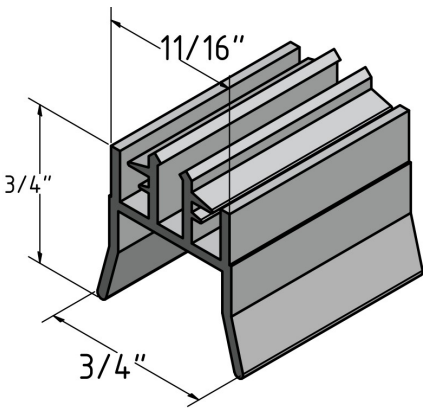

96" ASTRAGAL

SKU: PBF40-96
Category: [Patio Screen Accessories](#)
UMO:PC