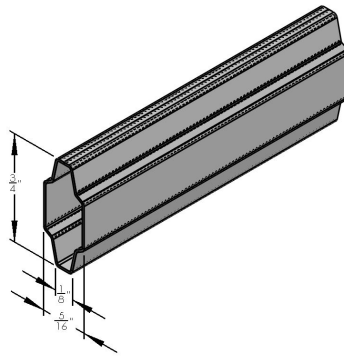

UMO:EA

PLASTIC SPRING BUTTON BULLET CATCH

SKU: S-432

Category: [Window Screen Accessories](#)

UMO:EA

5.5MM X 18MM CONTOUR BAR - 12'8"

SKU: S-133
Category: [Grille Bar](#)
UMO:FT

8MM X 18 MM GEORGIAN GRILLE BAR - 12'8"