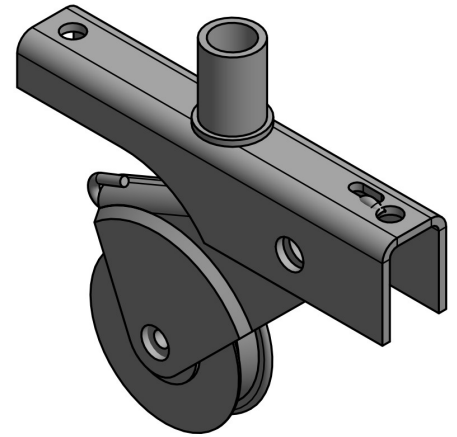

UMO:PC

NYLON PDS ROLLER

SKU: PRL02

Category: [Patio Screen Accessories](#)

UMO:EA

STEEL PDS ROLLER

SKU: PRL06

Category: [Patio Screen Accessories](#)