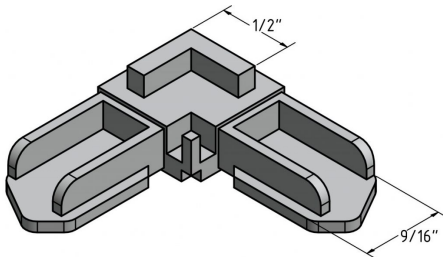

RAISED "L" CORNER 5/16" FOR FB08, FL08 BAR

SKU: CP08L
Category: [Corners](#)
UMO:EA