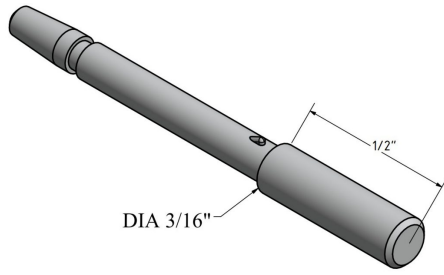

PLUNGER 5/32 X 1.560 ZINC

SKU: HPL90-Plgr-Zinc
Category: [Window Screen Accessories](#)
UMO:EA