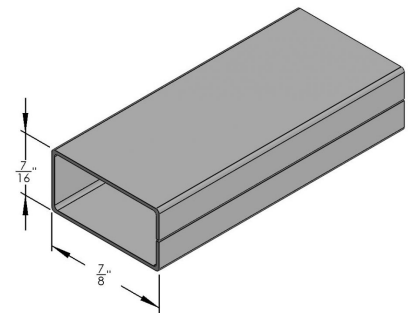

7/16 X 7/8 SDL GRILLE BAR - 152"

SKU: S-137

Category: [Grille Bar](#)

UMO:FT