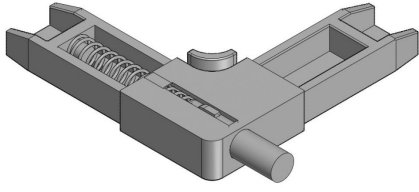

POLY CORNER "A" OPERATING FOR S-124

SKU: S-828P
Category: [Corners](#)
UMO:EA

WPX2" PATIO SCREEN BAR HORIZONTAL --152" .045 GAUGE

SKU: WPX-052
Category: [Patio Screen Bar](#)
UMO:PC

POLY CORNER "B" OPERATING FOR S-124

SKU: S-829P
Category: [Corners](#)
UMO:EA

PULL HANDLE FOR S-135 SYSTEM (BLACK, WHITE)

SKU: S-420
Category: [Window Screen Accessories](#)
UMO:EA

SCREEN PULL HANDLES - BLACK OR WHITE

SKU: S-500
Category: [Window Screen Accessories](#)
UMO:EA

TURN CLIP FLUSH 1/2" WIDE - NYLON

SKU: S-501
Category: [Window Screen Accessories](#)
UMO:EA