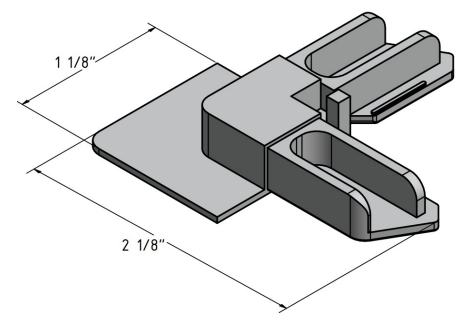

**FLANGED POLY CORNER
3/8"FOR FF02 BAR**

SKU: CP02F
Category: [Corners](#)
UMO:EA