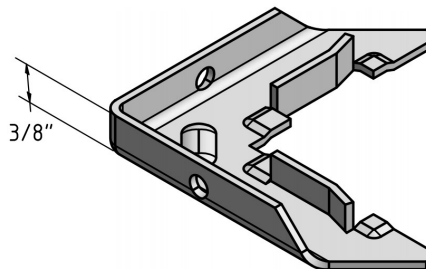

UMO:EA

INT CORNER ALUM 7/16" FOR FB01, FL01

SKU: CA01-AL

Category: [Corners](#)

UMO:EA

INT CORNER ALUM 3/8" FOR FB02, FF02, FFS02, FN02 BAR

SKU: CA02-AL

Category: [Corners](#)