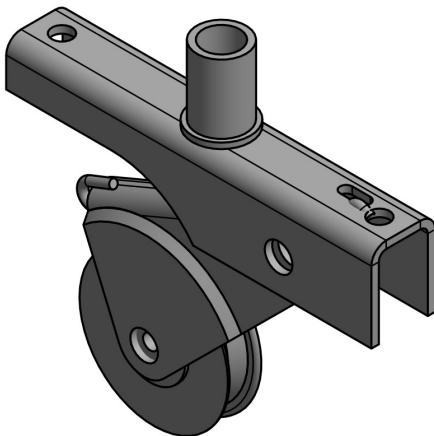

STAINLESS STEEL PDS ROLLER

SKU: PRL07

Category: [Patio Screen Accessories](#)

UMO:EA