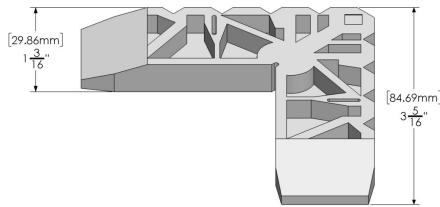

**ENG THERMO POLYMER PDS
CORNER**

SKU: PCN02
Category: [Patio Screen
Accessories](#)
UMO:EA