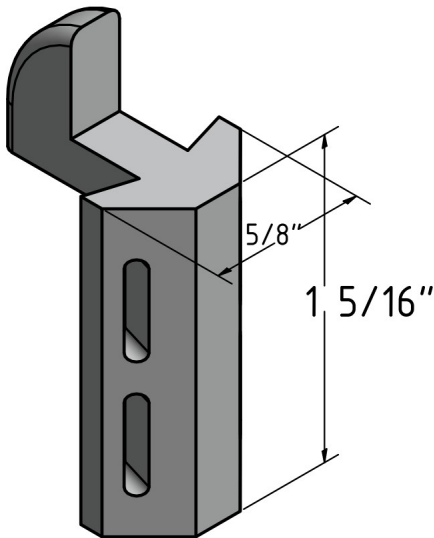

1/4" CRESCENT KEEPER

SKU: PKP05
Category: [Patio Screen Accessories](#)
UMO:EA