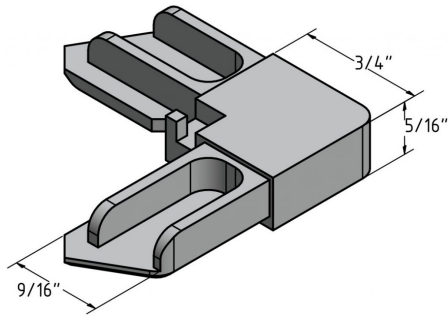

**POLY EXT FLUSH CORNER
5/16" FOR FB08, FL08 BAR**

SKU: CP08S
Category: [Corners](#)
UMO:EA