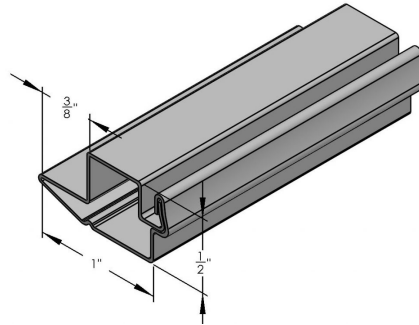

5/8 X 1/2" ROLLFORMED BAR W/ 3/8" LIP - 13'6"
SKU: S-139
Category: [Window Screen Bar](#)
UMO:FT