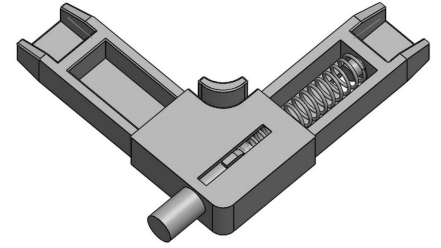

UMO:EA

POLY CORNER "A" OPERATING FOR S-124

SKU: S-828P
Category: [Corners](#)
UMO:EA

WPX2" PATIO SCREEN BAR HORIZONTAL --152" .045 GAUGE

SKU: WPX-052
Category: [Patio Screen Bar](#)
UMO:PC

POLY CORNER "B" OPERATING FOR S-124