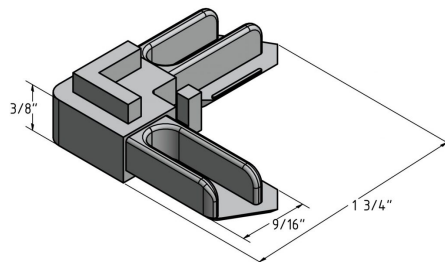

SKU: CP02D
Category: [Corners](#)
UMO:EA

**FLANGED POLY CORNER
3/8"FOR FF02 BAR**

SKU: CP02F
Category: [Corners](#)
UMO:EA

**POLY FLUSH EXTERNAL
CORNER 3/8" FOR FB02 BAR**

SKU: CP02J
Category: [Corners](#)
UMO:EA