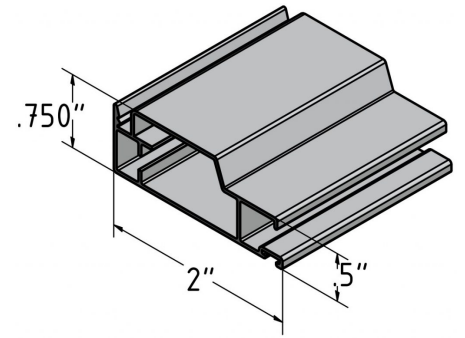

PW164 - 164" WPX .045 WP

SKU: PW164
Category: [Patio Screen Bar](#)
UMO:PC