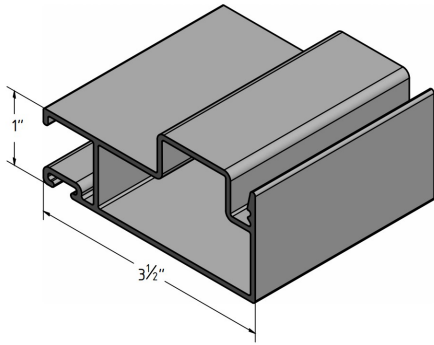

164" NPX .035 WP

SKU: PN164

Category: [Patio Screen Bar](#)

UMO:PC