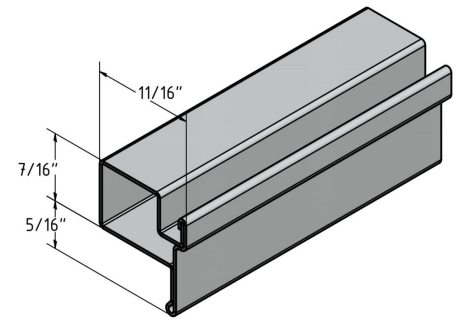

**7/16" X 1 1/16" WITH LIFT
(.024)**

SKU: FL01

Category: [Window Screen Bar](#)

UMO:FT