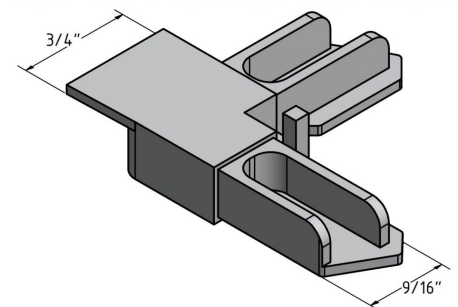

**PLASTIC EXTERNAL RIGHT 1/2
FLANGE 3/8" FOR FF02 WITH
FB02 BAR**

SKU: CP02Y
Category: [Corners](#)
UMO:EA